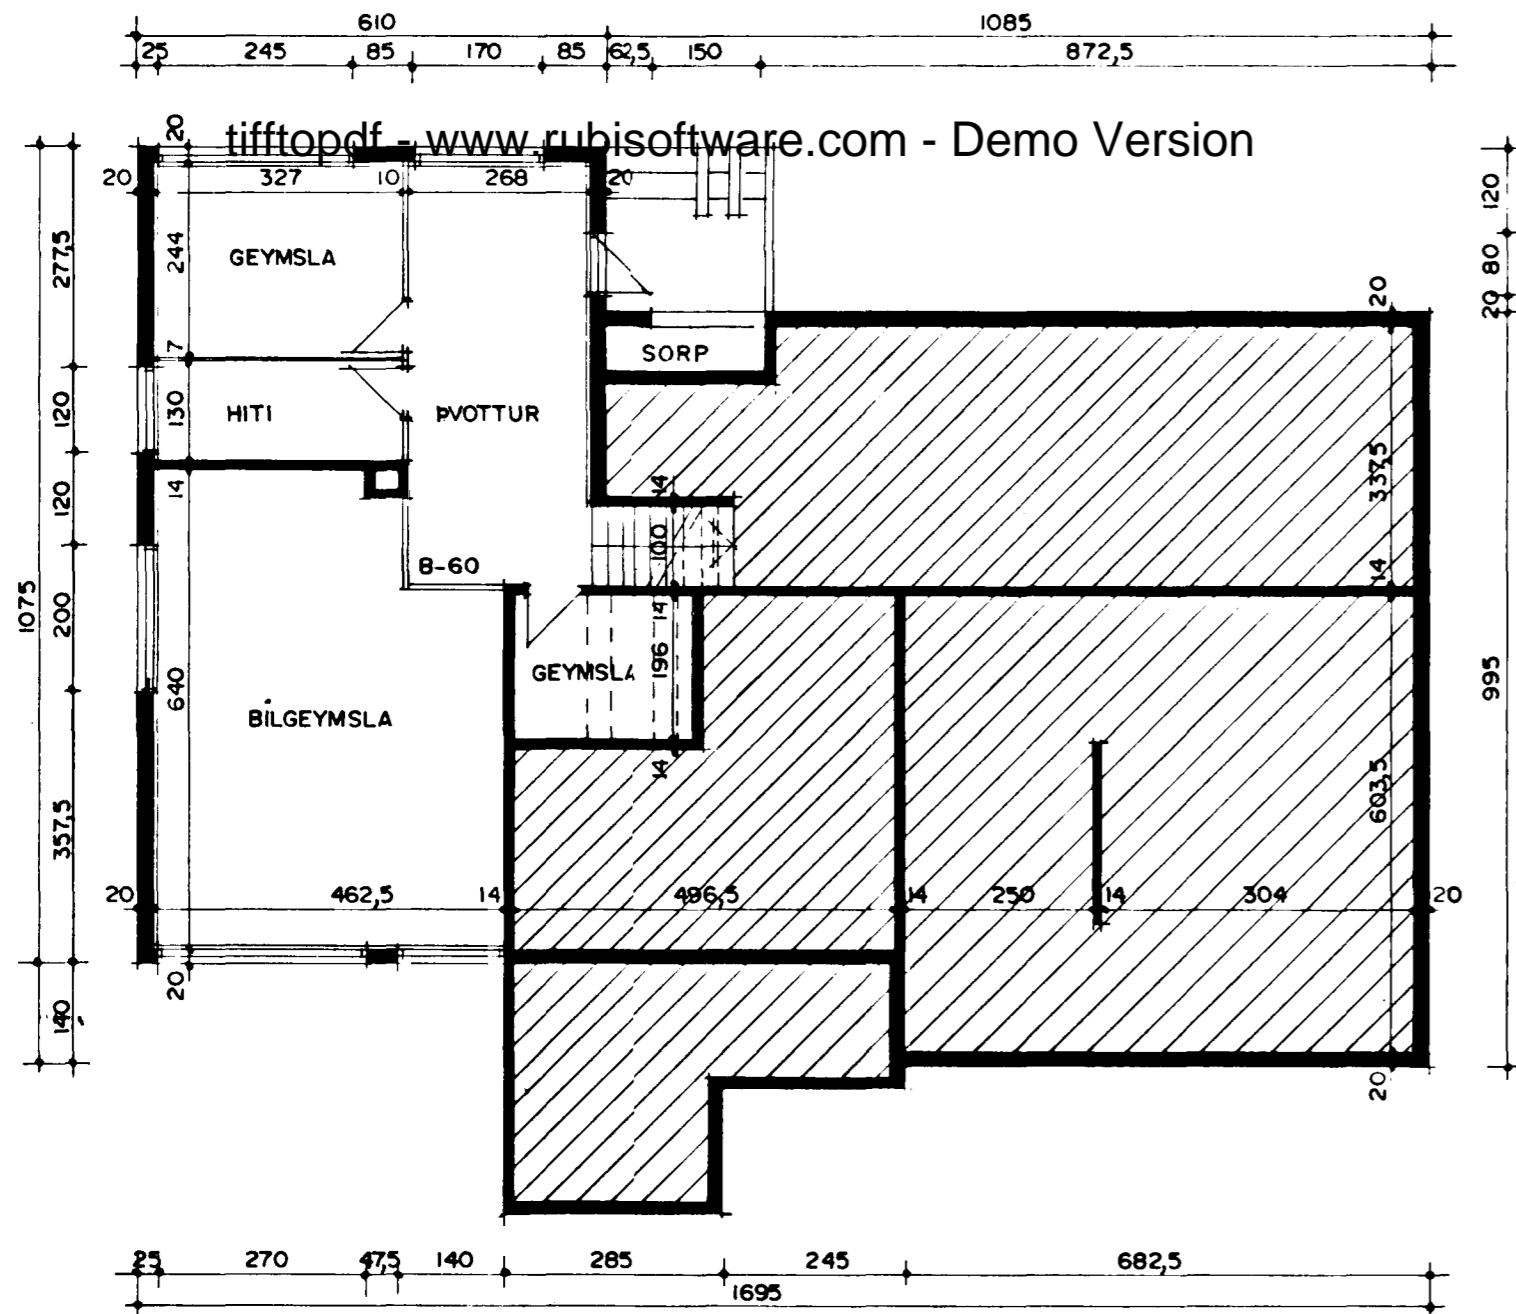

Samþykkt á fundi bygginga-  
nefndar þ. 16.13 1994  
BYGGINGAFULLTRÚINN  
Í HAFNARFIRÐI  
*Sigbjörn Halldór*

SNID A-A M.1:100

SNID B-B M.1:100

GRUNNMYND KJALLARI M.1:100

PRASTARHRAUN

AFSTÖÐUMYND M.1:500

HÚS TEIKNAD AF KJARTANI SVEINSSYNI Í ÁGÚST 1963