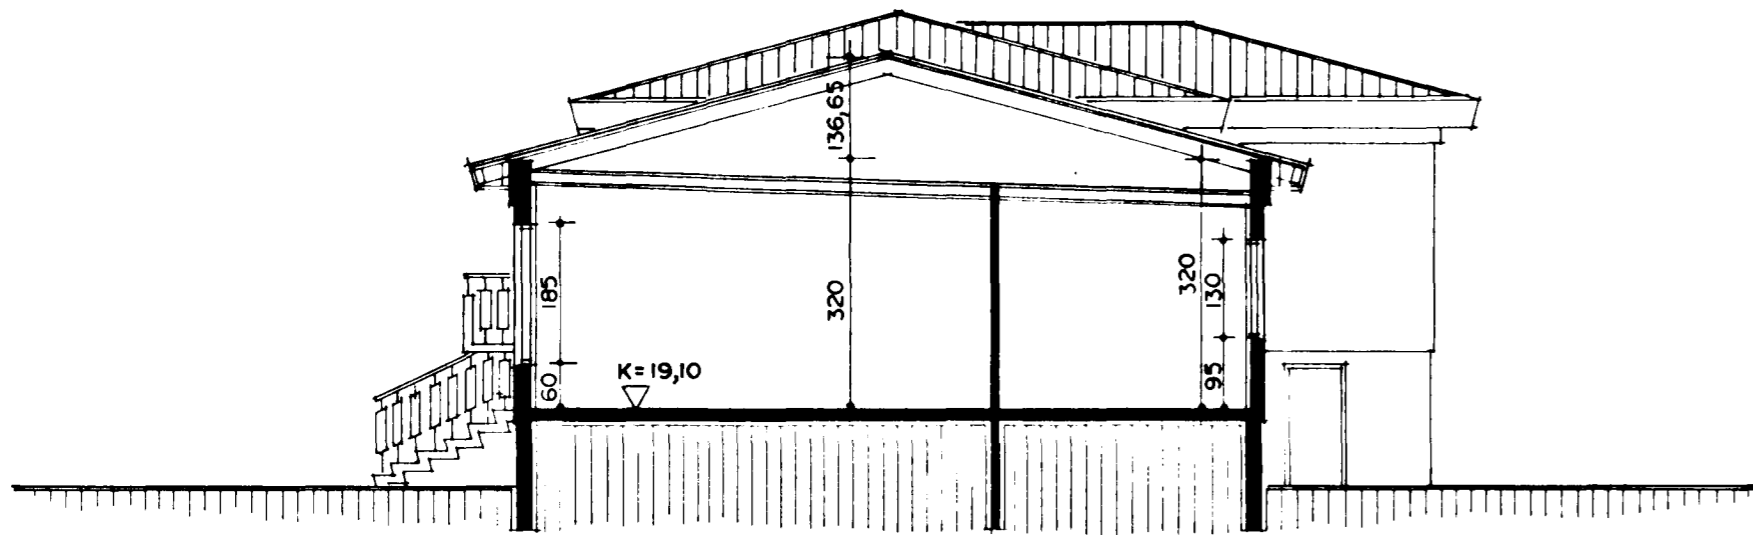

Samþykkt á fundi bygginga-  
nefndar þ. 16.13 1994  
BYGGINGAFULLTRÚINN  
Í HAFNARFIRÐI  
*Sigbjörn Halldór*

SNID A-A M.1:100

SNID B-B M.1:100

GRUNNMYND KJALLARI M.1:100

PRASTARHRAUN

AFSTÖÐUMYND M.1:500

HÚS TEIKNAD AF KJARTANI SVEINSSYNI Í ÁGÚST 1963