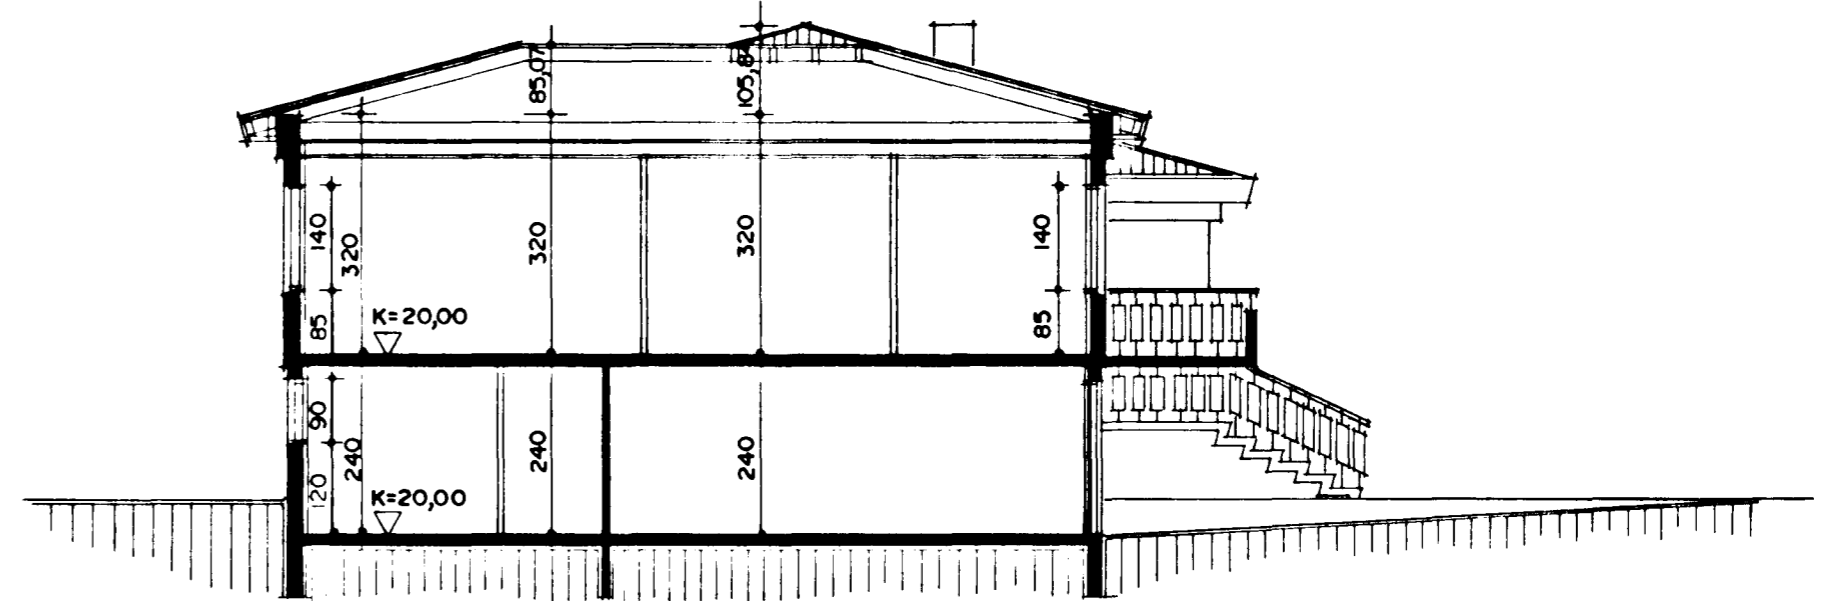

Samþykkt á fundi bygginga-  
nefndar þ. 16.13 1994  
BYGGINGAFULLTRÚINN  
Í HAFNARFIRÐI  
*Sigbjörn Halldór*

SNID A-A M.1:100

SNID B-B M.1:100

GRUNNMYND KJALLARI M.1:100

PRASTARHRAUN

AFSTÖÐUMYND M.1:500

HÚS TEIKNAD AF KJARTANI SVEINSSYNI Í ÁGÚST 1963