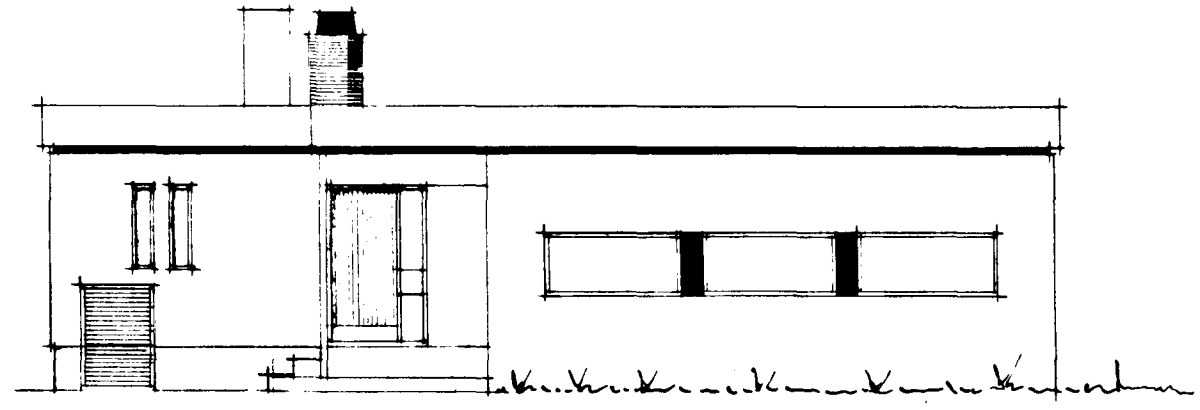

NORÐ-VESTUR