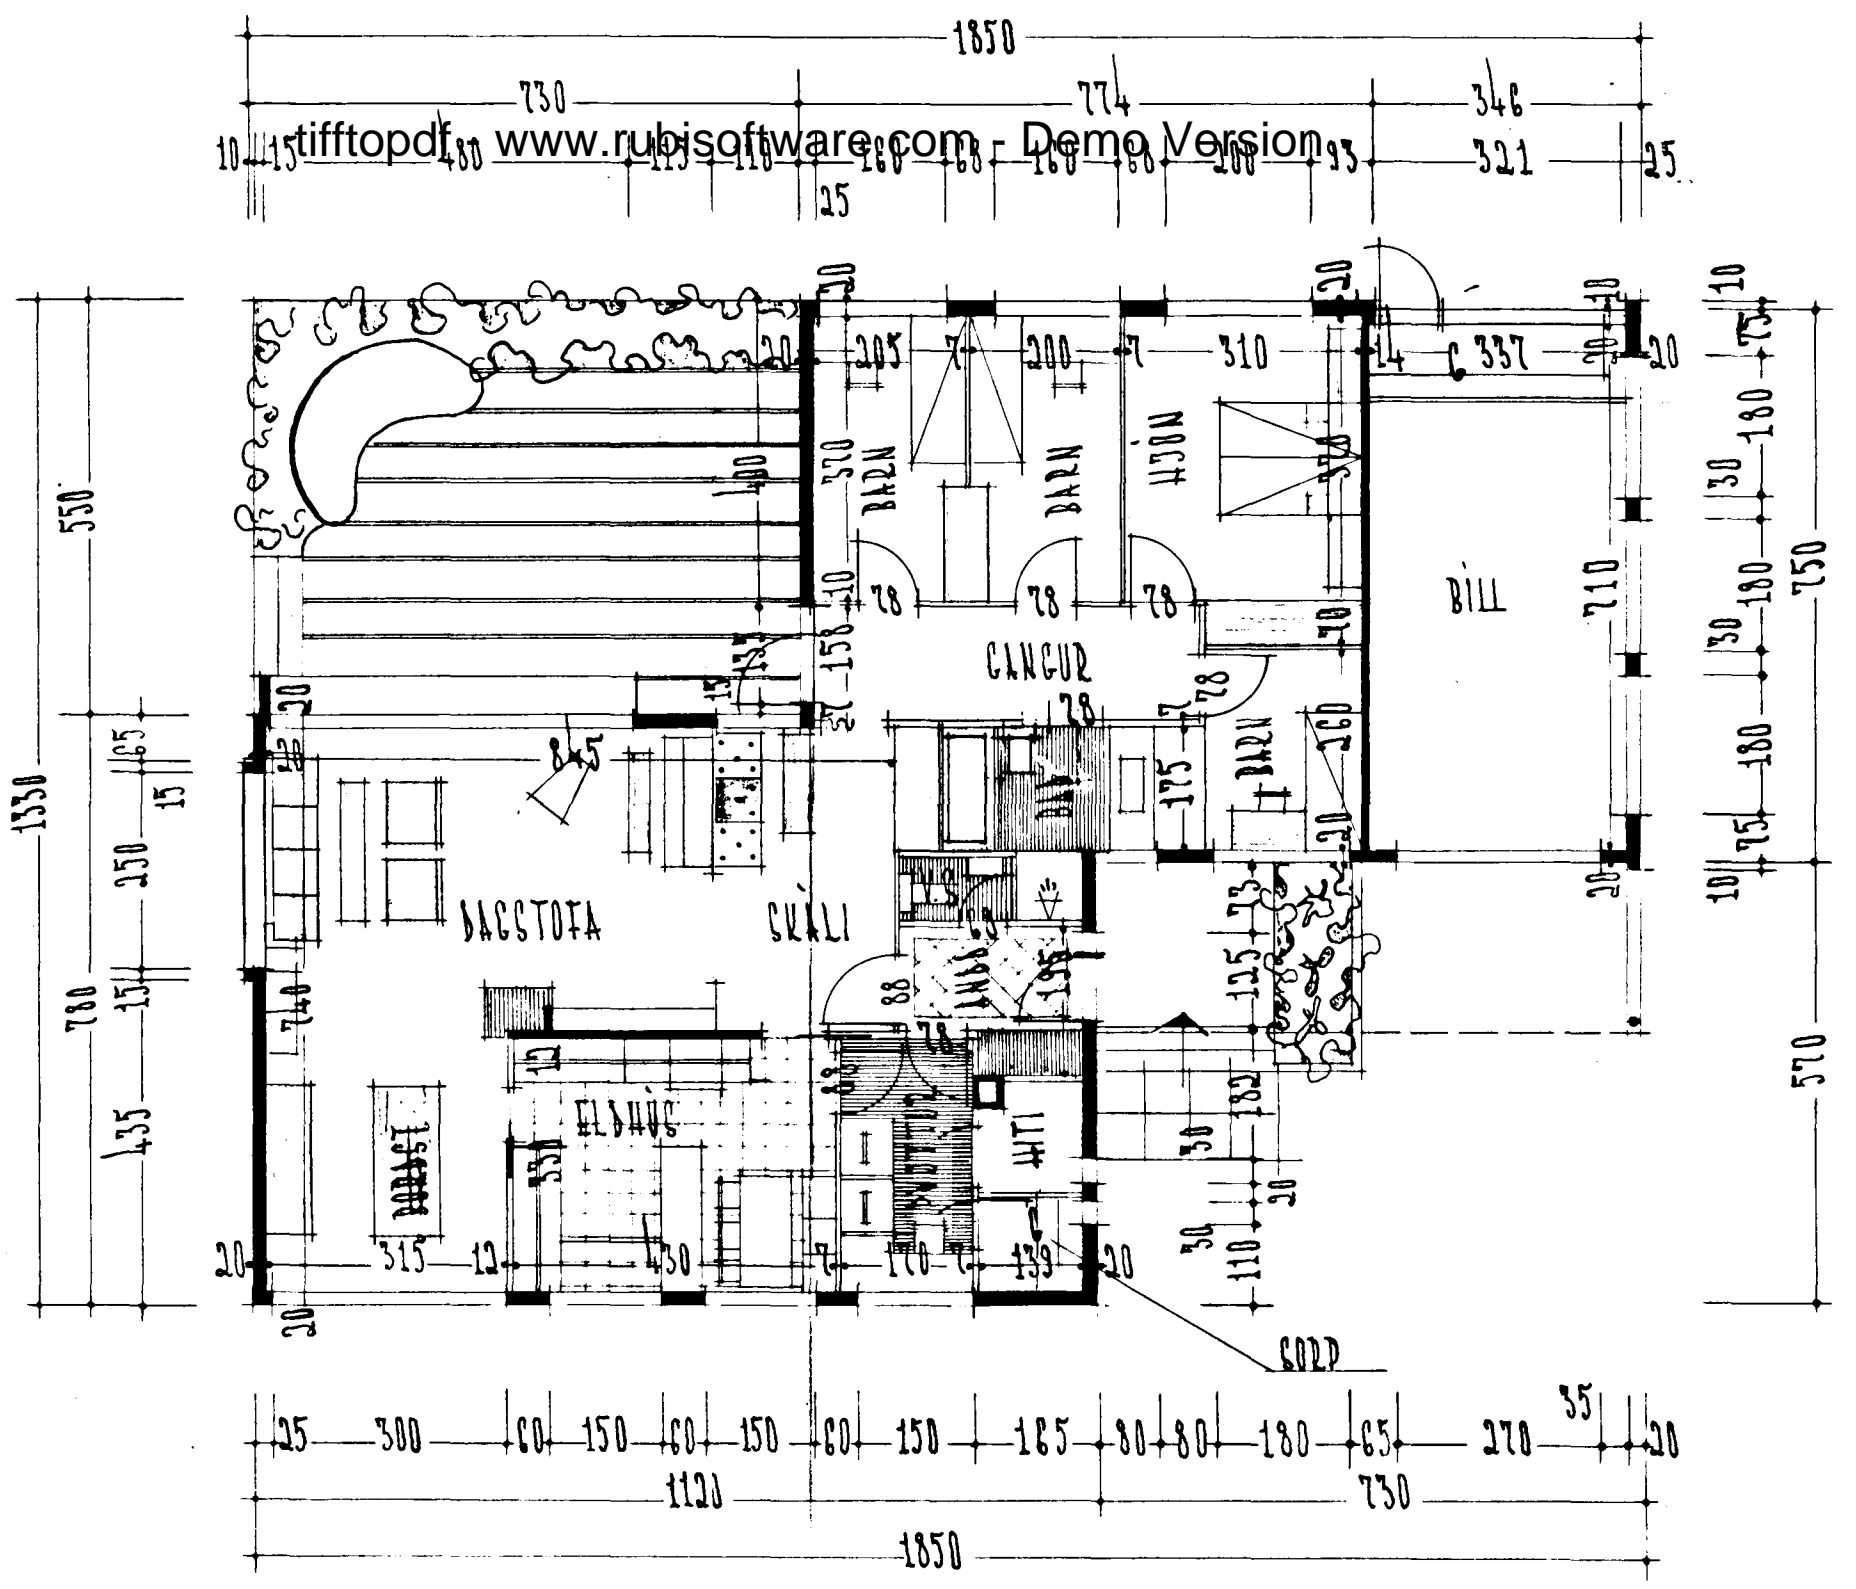

REYKJAVÍK Í JÚNÍ 1964
Hjartan Sveinsson