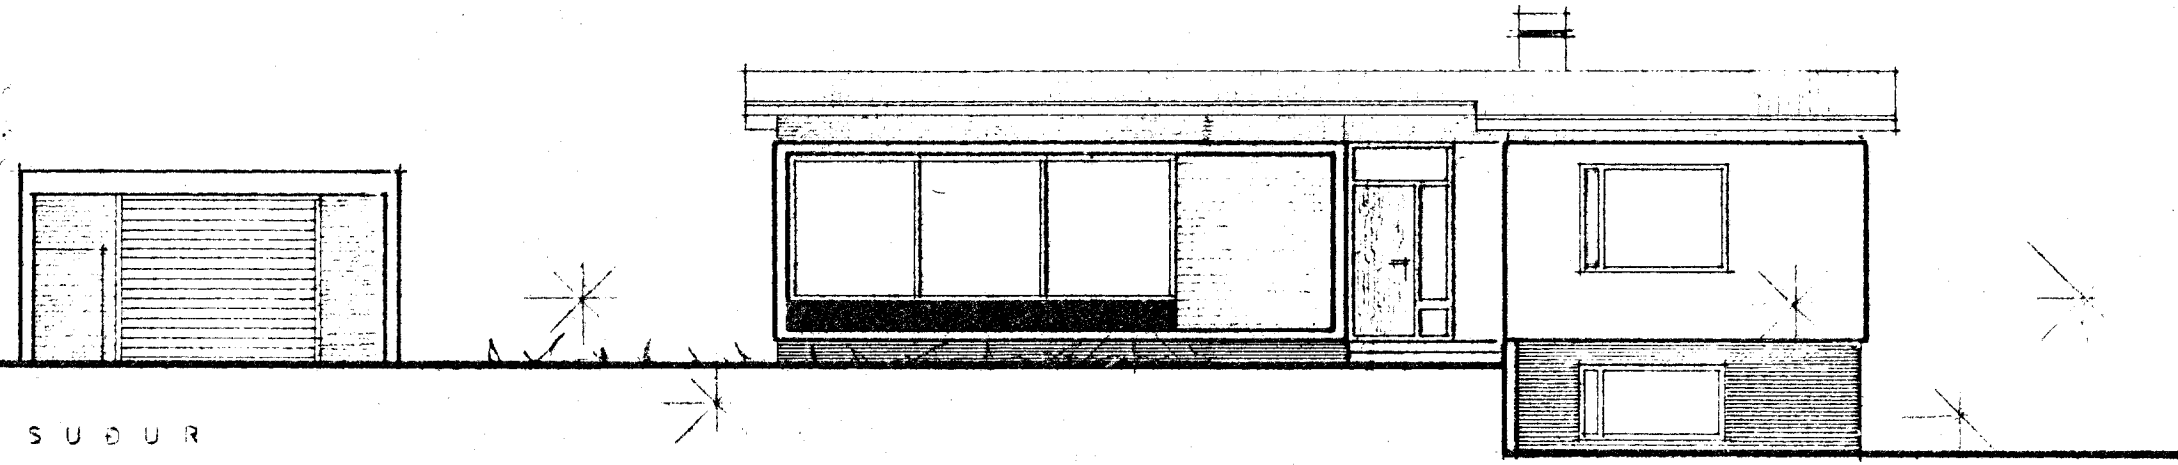

ÞRÚÐVANGUR 10

SUÐUR

SNEIÐING

Samþykkt á fundi bygginga-
nefndar þ. 6 8 1969
BYGGINGAFLUTRÚINN
Í HAENARFIRDI
[Signature]

*Hafnarpartarbeiðni tryggir ekki
þeirri milli frá Kjallaramun*

FLATARMÁL HÚSS BRÚTTÓ 122,00 m²
NETTÓ 107,50 m²