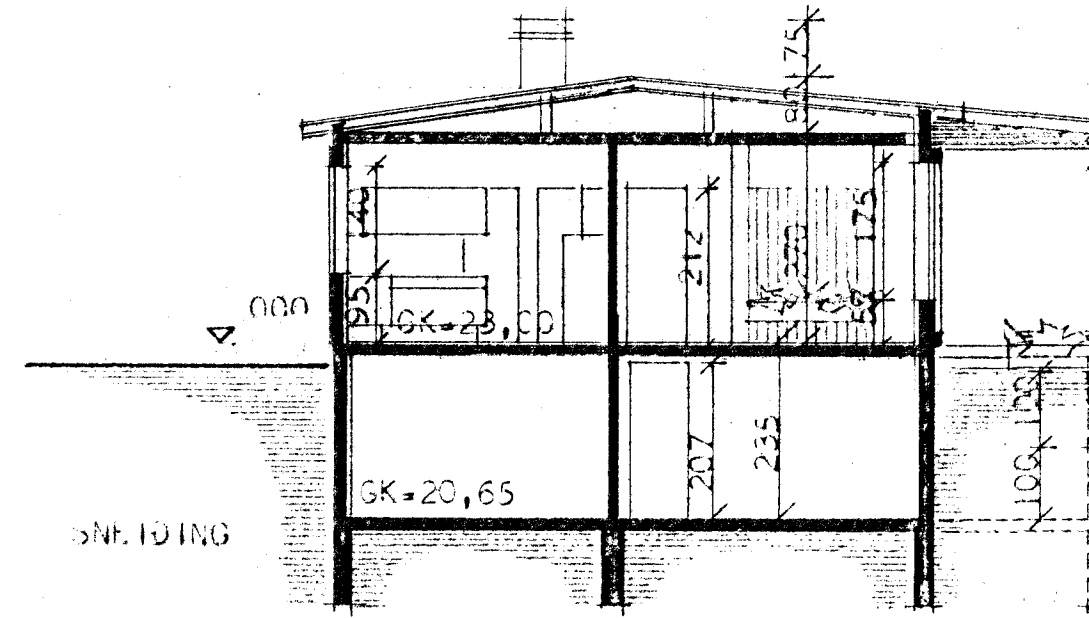

ÞRÚÐVANGUR 10

SUÐUR

SNEIÐING

Samþykkt á fundi bygginga-
nefndar þ. 6 8 1969
BYGGINGAFLUTRÚINN
Í HAENARFIRDI
[Signature]

*Hafnarpartarbeiðni tryggir ekki
þeirri milli frá Kjallaramun*

FLATARMÁL HÚSS BRÚTTÓ 122,00 m²
NETTÓ 107,50 m²