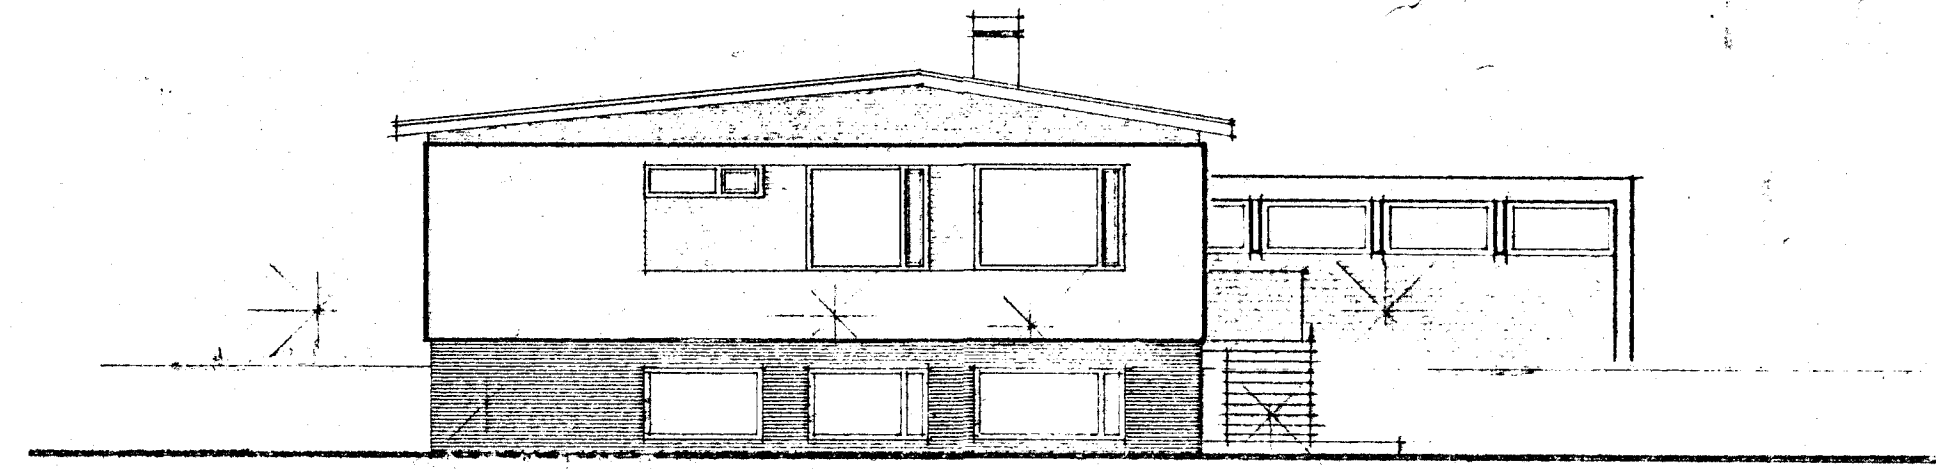

ÞRÚÐVANGUR 10

SUÐUR

SNEIÐING

Samþykkt á fundi bygginga-
nefndar þ. 6 8 1969
BYGGINGAFLUTRÚINN
Í HAENARFIRDI
[Signature]

*Hafnarpartarbeiðni tryggir ekki
þeirri milli frá Kjallaramun*

FLATARMÁL HÚSS BRÚTTÓ 122,00 m²
NETTÓ 107,50 m²

SNEIÐING X-X

1000

NORÐUR

AUSTUR

VESTUR

BREYTT Í JÚLÍ 1969 SGMII	
HÚSNÆÐISMÁLASTOFNUN RÍKISINS	
GRUNNMYND, SNEIÐING OG ÚTLITSMYNDR MÁL 1:100	EINBYLISHÚS
	VERK 75-1
	BLAD NR 1
<i>[Signature]</i>	
<i>[Signature]</i>