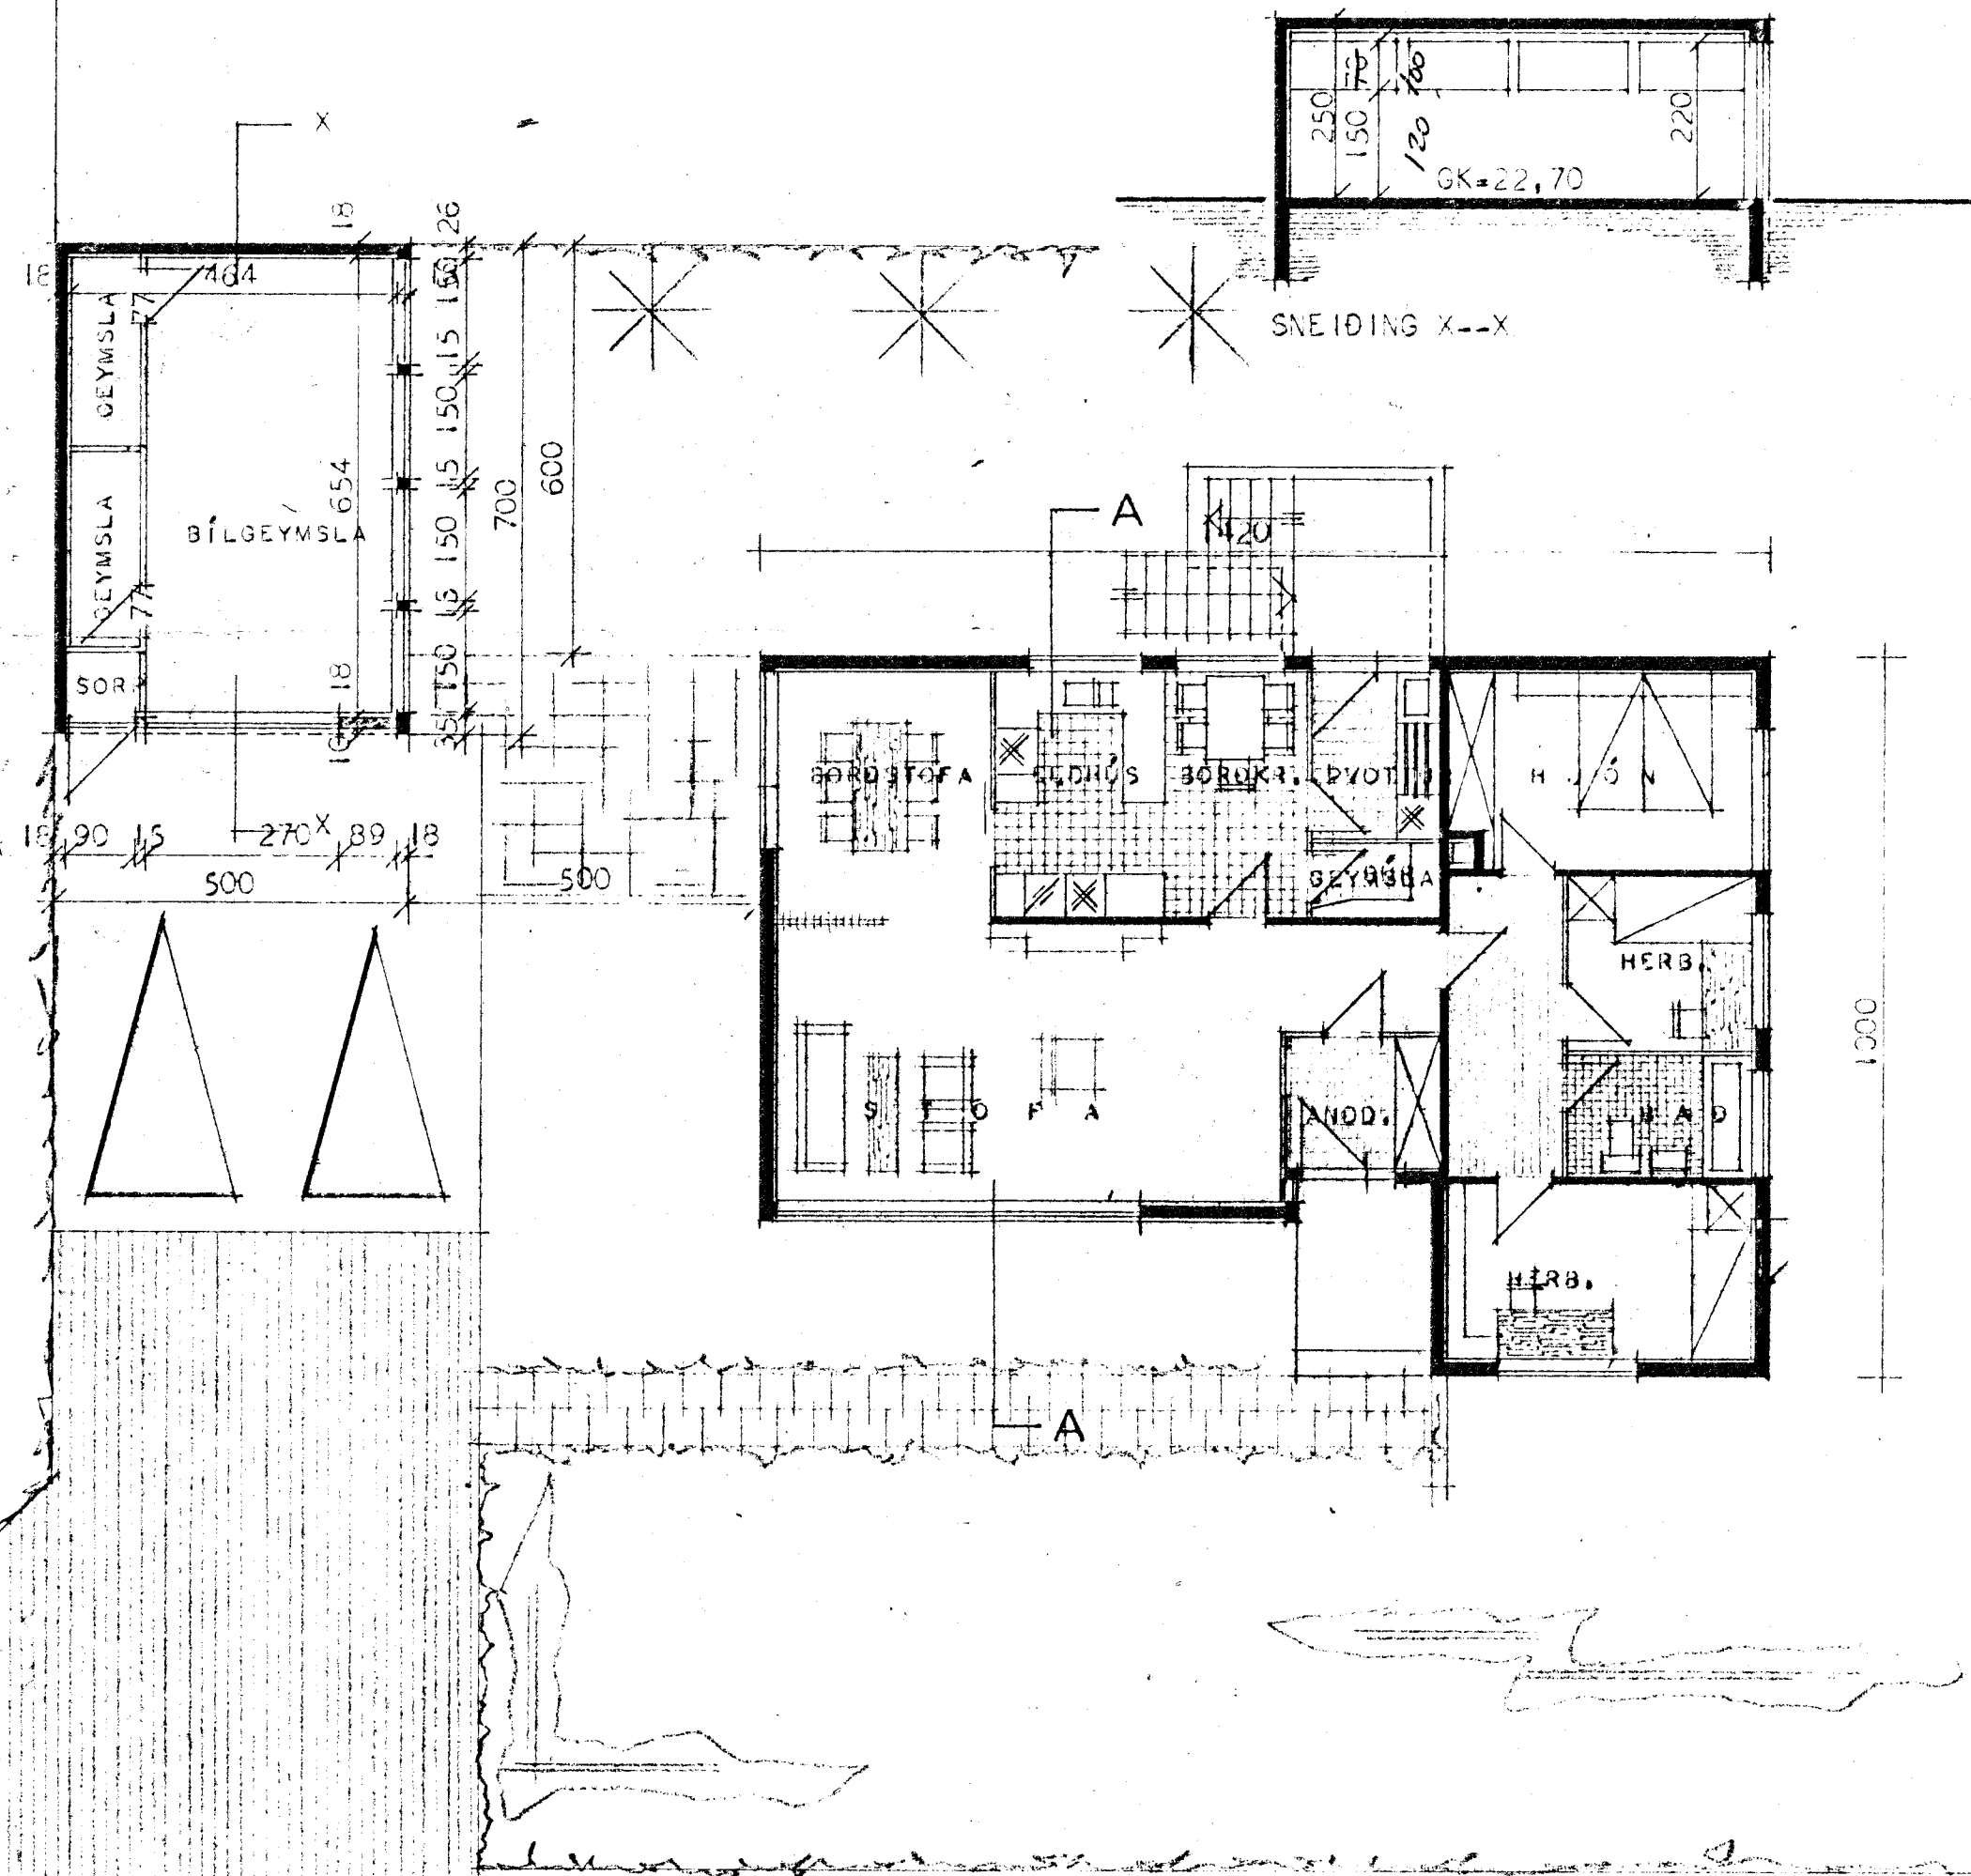

ÞRÚÐVANGUR 10

SUÐUR

SNEIÐING

Samþykkt á fundi bygginga-
nefndar þ. 6 8 1969
BYGGINGAFLUTRÚINN
Í HAENARFIRDI
[Signature]

*Hafnarpartarbeiðni tryggir ekki
þeirri milli frá Kjallaramun*

FLATARMÁL HÚSS BRÚTTÓ 122,00 m²
NETTÓ 107,50 m²

SNEIÐING X-X

1000

NORÐUR

AUSTUR

VESTUR

BREYTT Í JÚLÍ 1969 SGMII	
HÚSNÆÐISMÁLASTOFNUN RÍKISINS	
GRUNNMYND, SNEIÐING OG ÚTLITSMYNDR MÁL 1:100	EINBYLISHÚS
	VERK 75-1
	BLAD NR 1
<i>[Signature]</i>	
<i>[Signature]</i>	