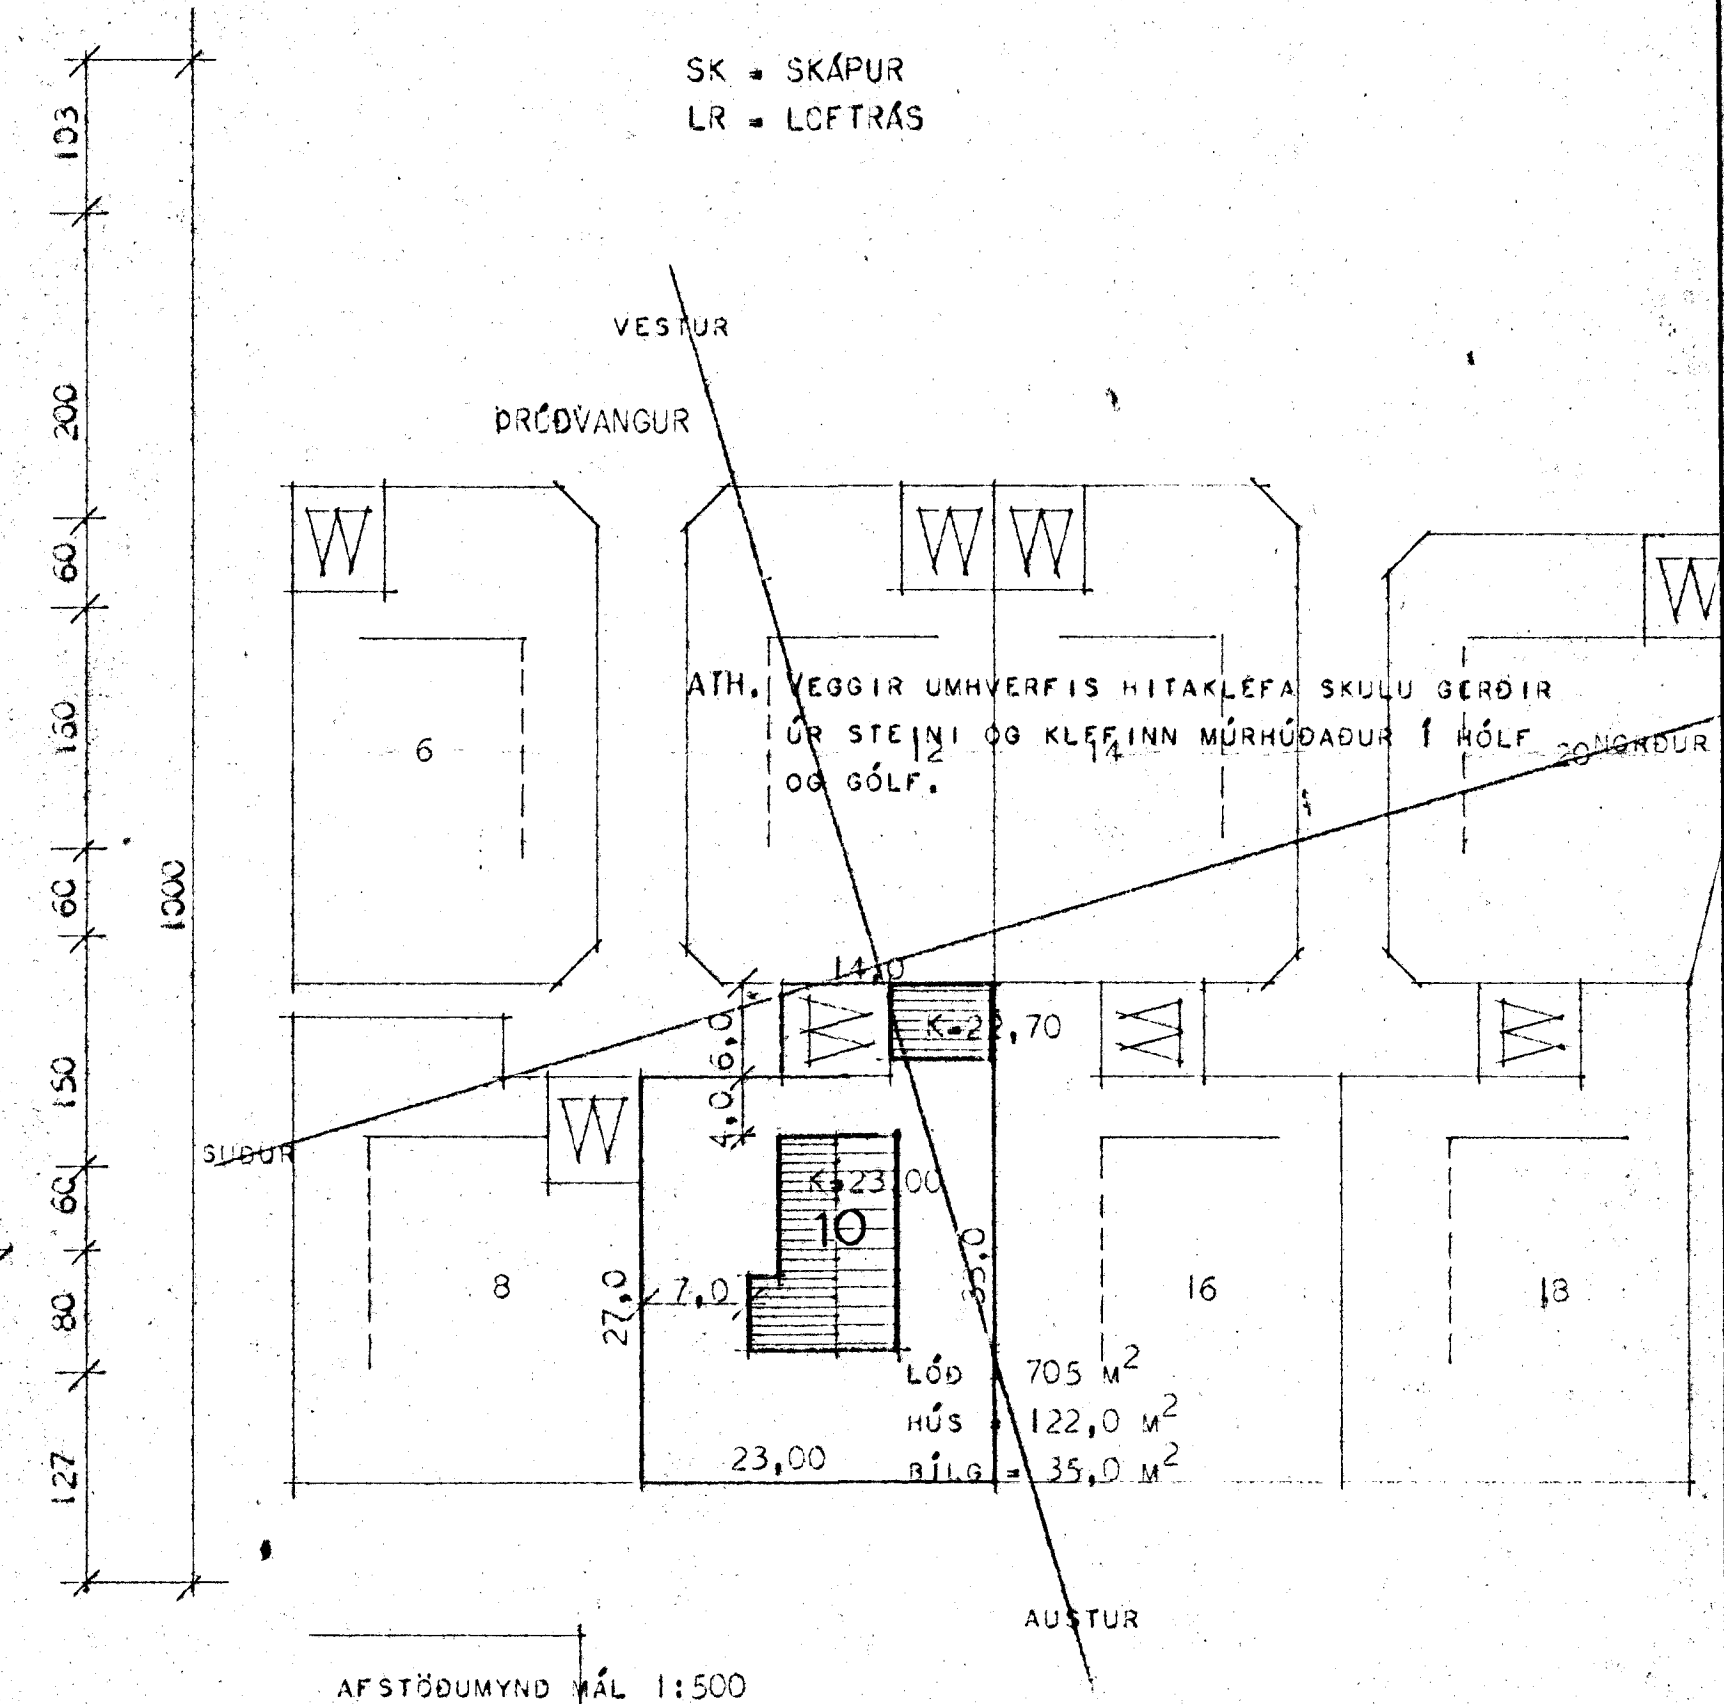

SK = SKÁPUR  
LR = LÖFTRÁS

BREYTT Í FEBR 69 SGM II

HÖSNÆÐISMÁLASTOFNUN Ríkisins	
GRUNNMYND MÁL 1:50	SÉRTÆKNI VERK <b>75-1</b>
	BLAD NR 2
	JAN. 1966

*E. Sigurðsson*  
*Raelli Raelli 1966*