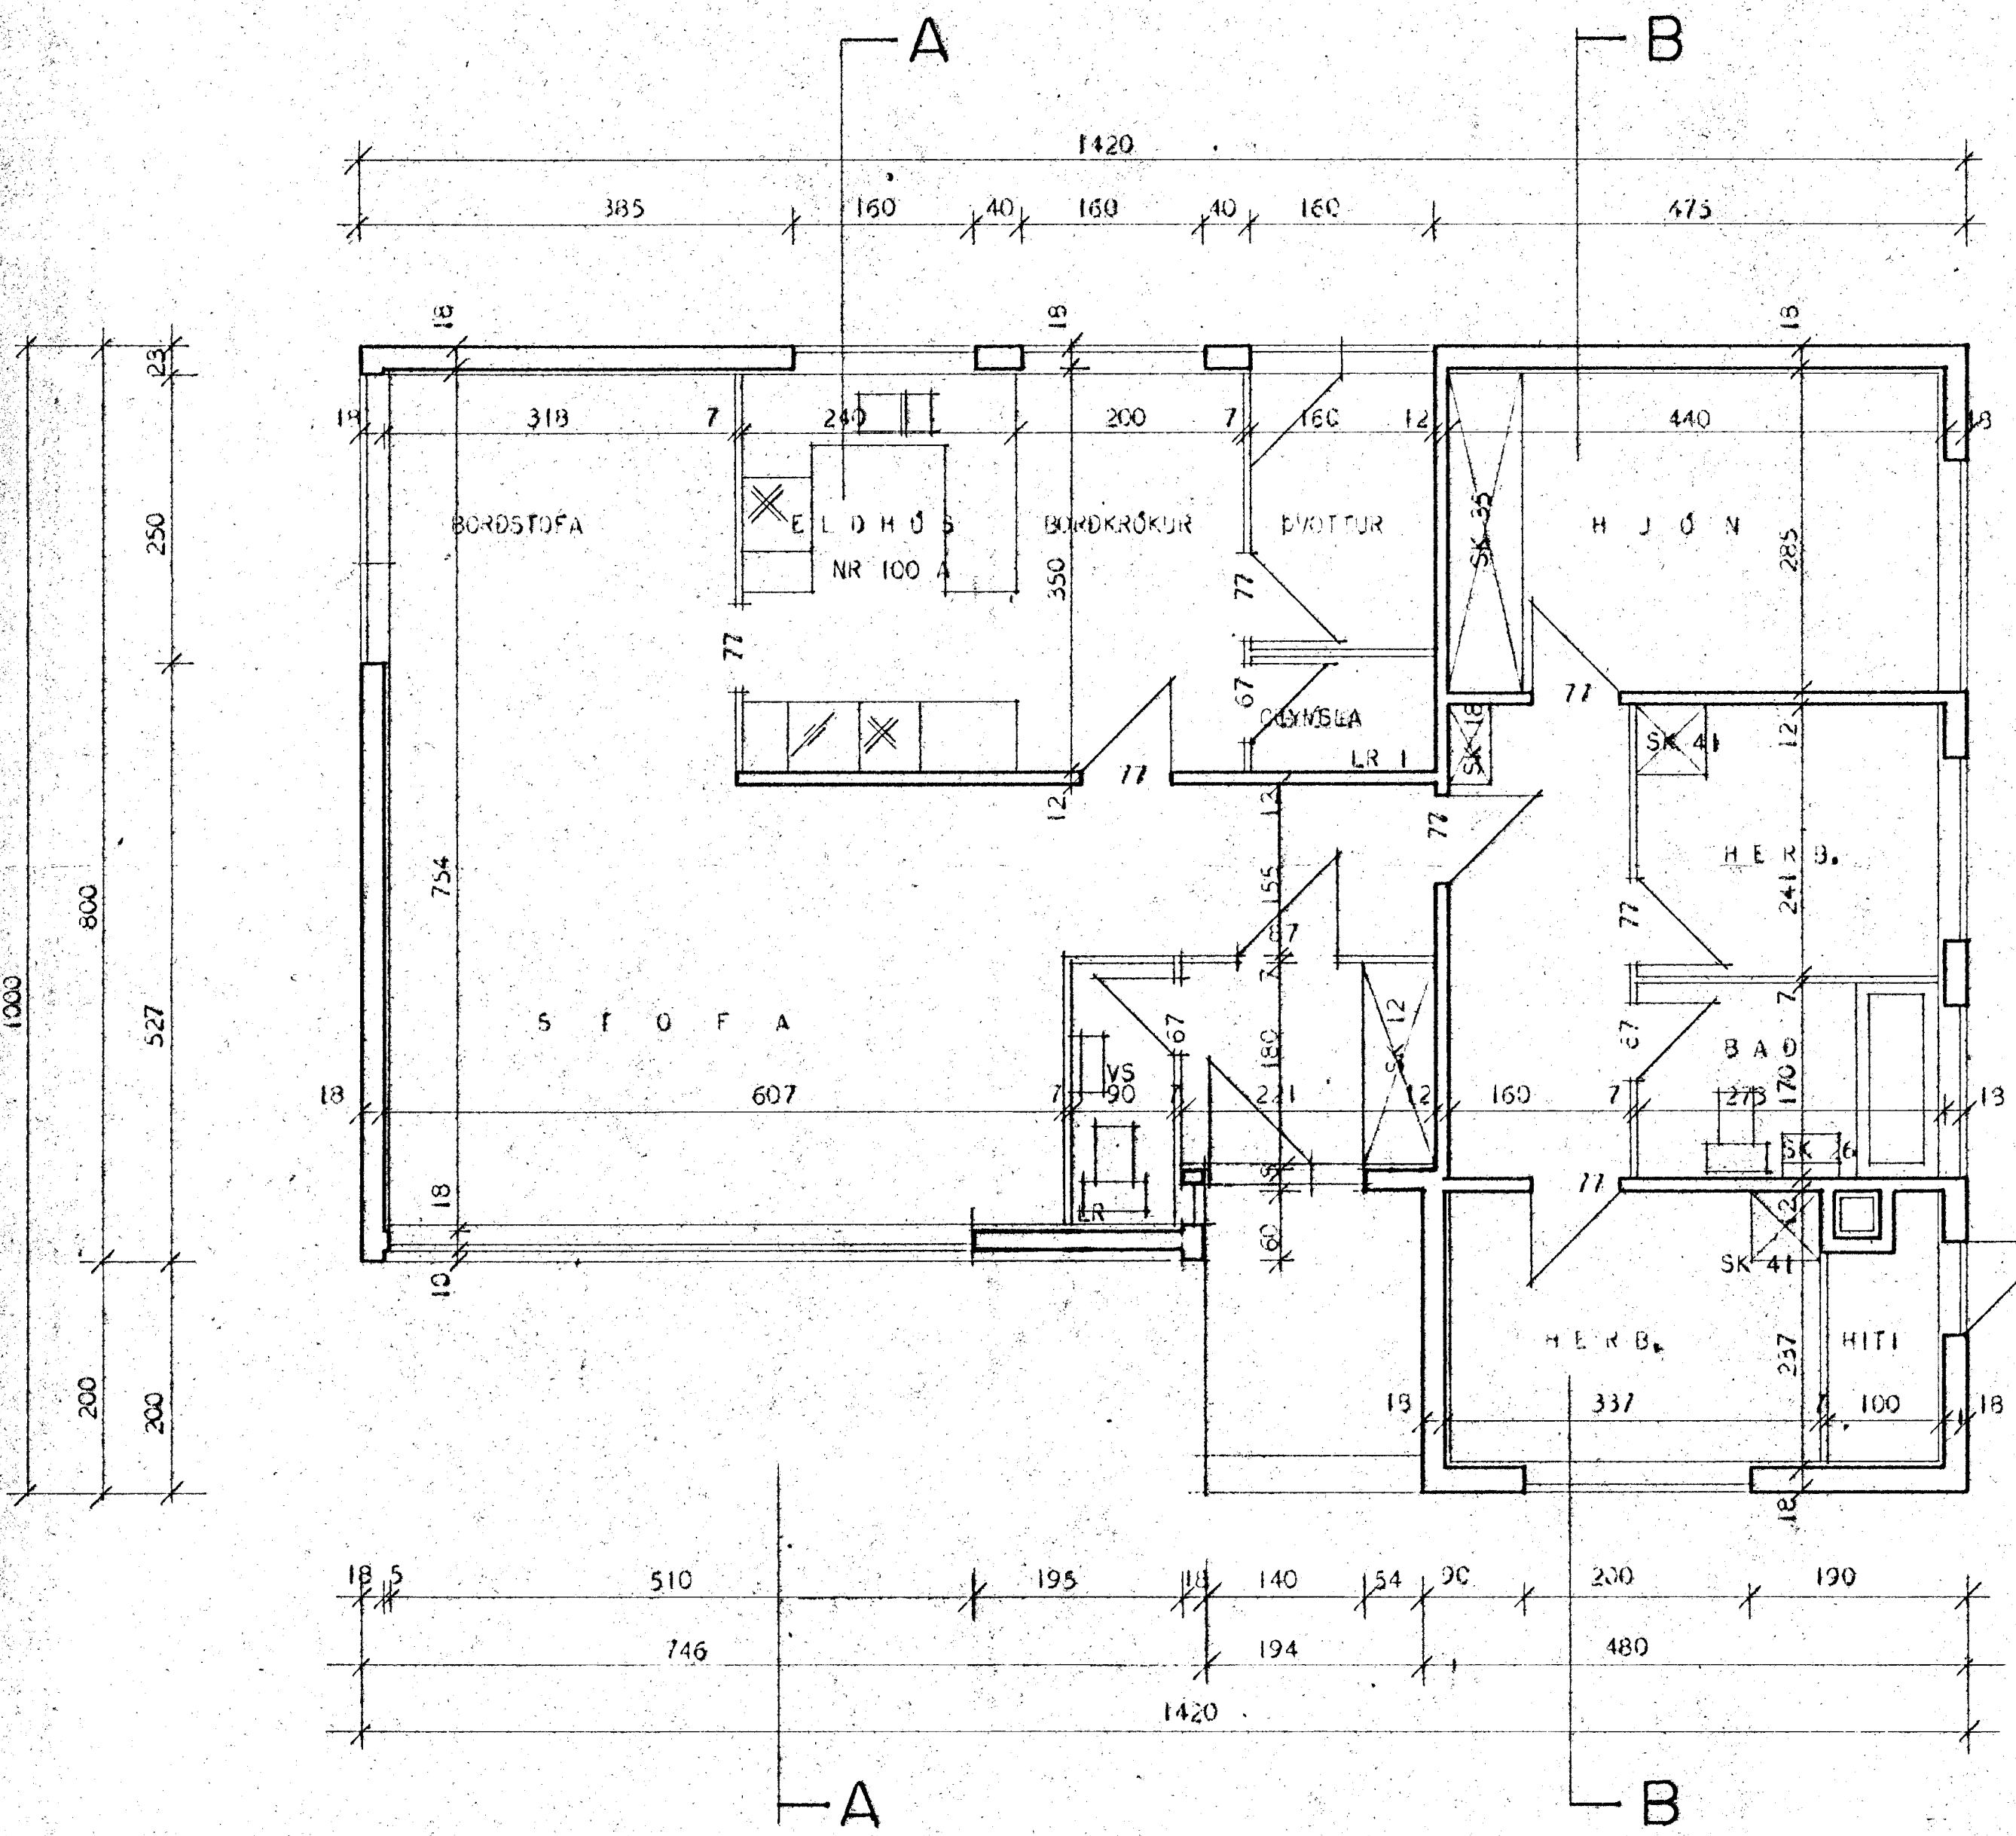

# PRÚÐVANGUR, 10

Samþykkt á fundi bygginga-  
ráðsins p. 12/3 1969

BYGGINGAFLUTRÚINN  
Í HAFNARFIRRI  
*E. Sigurðsson*

KVÖÐ  
GÖMMLURVANI HUSSINS VÆÐI  
AUKIÐ

ATH VEGGIR UMHERFIS HITAKLEFA OG SORP SKULU  
GERDIR ÚR STEINI OG KLEFARNIR MÚRHÚÐADIR Í  
HÓLF OG GÓLF.

SK = SKÁPUR  
LR = LÖFTRÁS

BREYTT Í FEBR 69 SGM II

HÖSNÆÐISMÁLASTOFNUN Ríkisins	
GRUNNMYND MÁL 1:50	SÉRTÆKNI VERK <b>75-1</b>
	BLAD NR 2
	JAN. 1966

*E. Sigurðsson*  
*Raelli Raelli 1966*