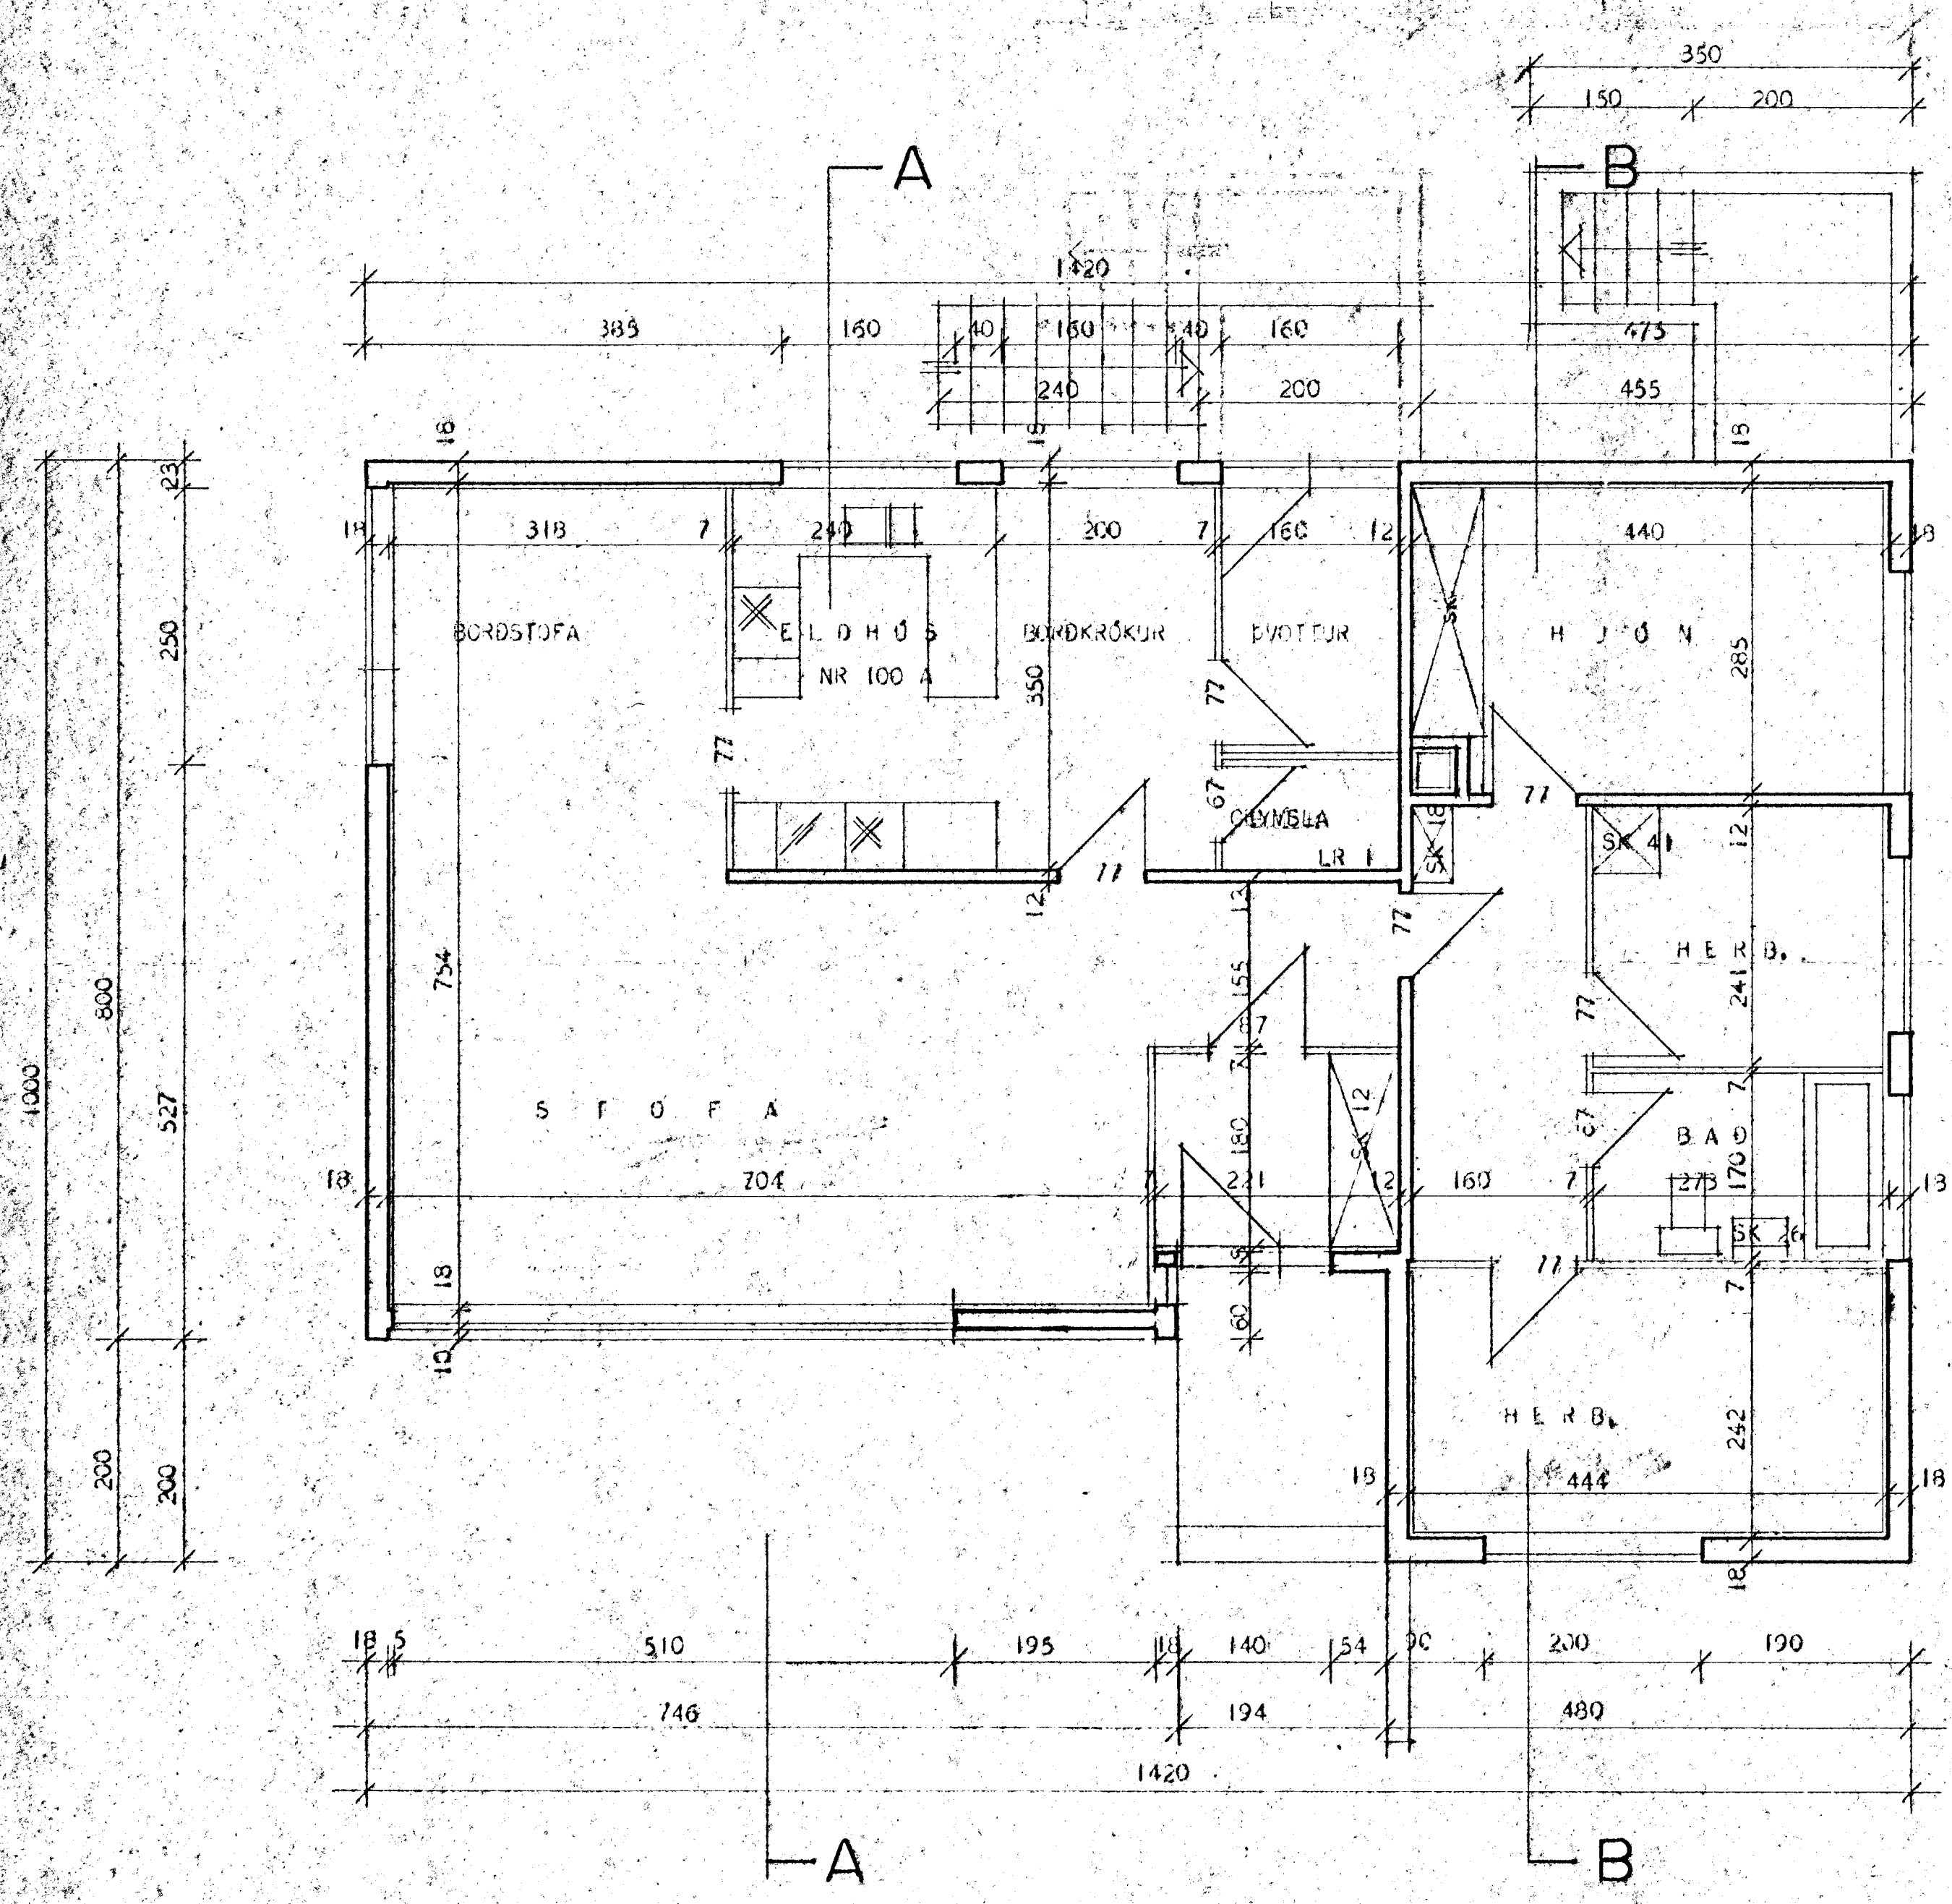

Byggingsskipti
 2. útgáfa af fyrri bygginga-
 mynd. 3. 10. 1973.
 BYGGINGA-
 HAFNARFIRÐI
S. S. S.

ATH VEGGIR UMHERFIS HITAKLEFA OG SORP SKULU GERDIR ÚR STEINI OG KLEFARNIR MÚRHÚÐADIR Í HÓLF OG GÓLF.

SK = SKÁPUR
 LR = LOFTRÁS

AFSTÖÐUMYND MÁL 1:500

BREYTTI ÁGÚST 69 OG
 BREYTTI Í FEBR 69 SGM II

HÖSNEDISMÁLASTOFNUN RÍKISINS	
GRUNNMYND MÁL 1:50	SÉRTEIKNING VERK 75-1
	BLAÐ NR 2
	JAN. 1966
<i>S. S. S.</i>	