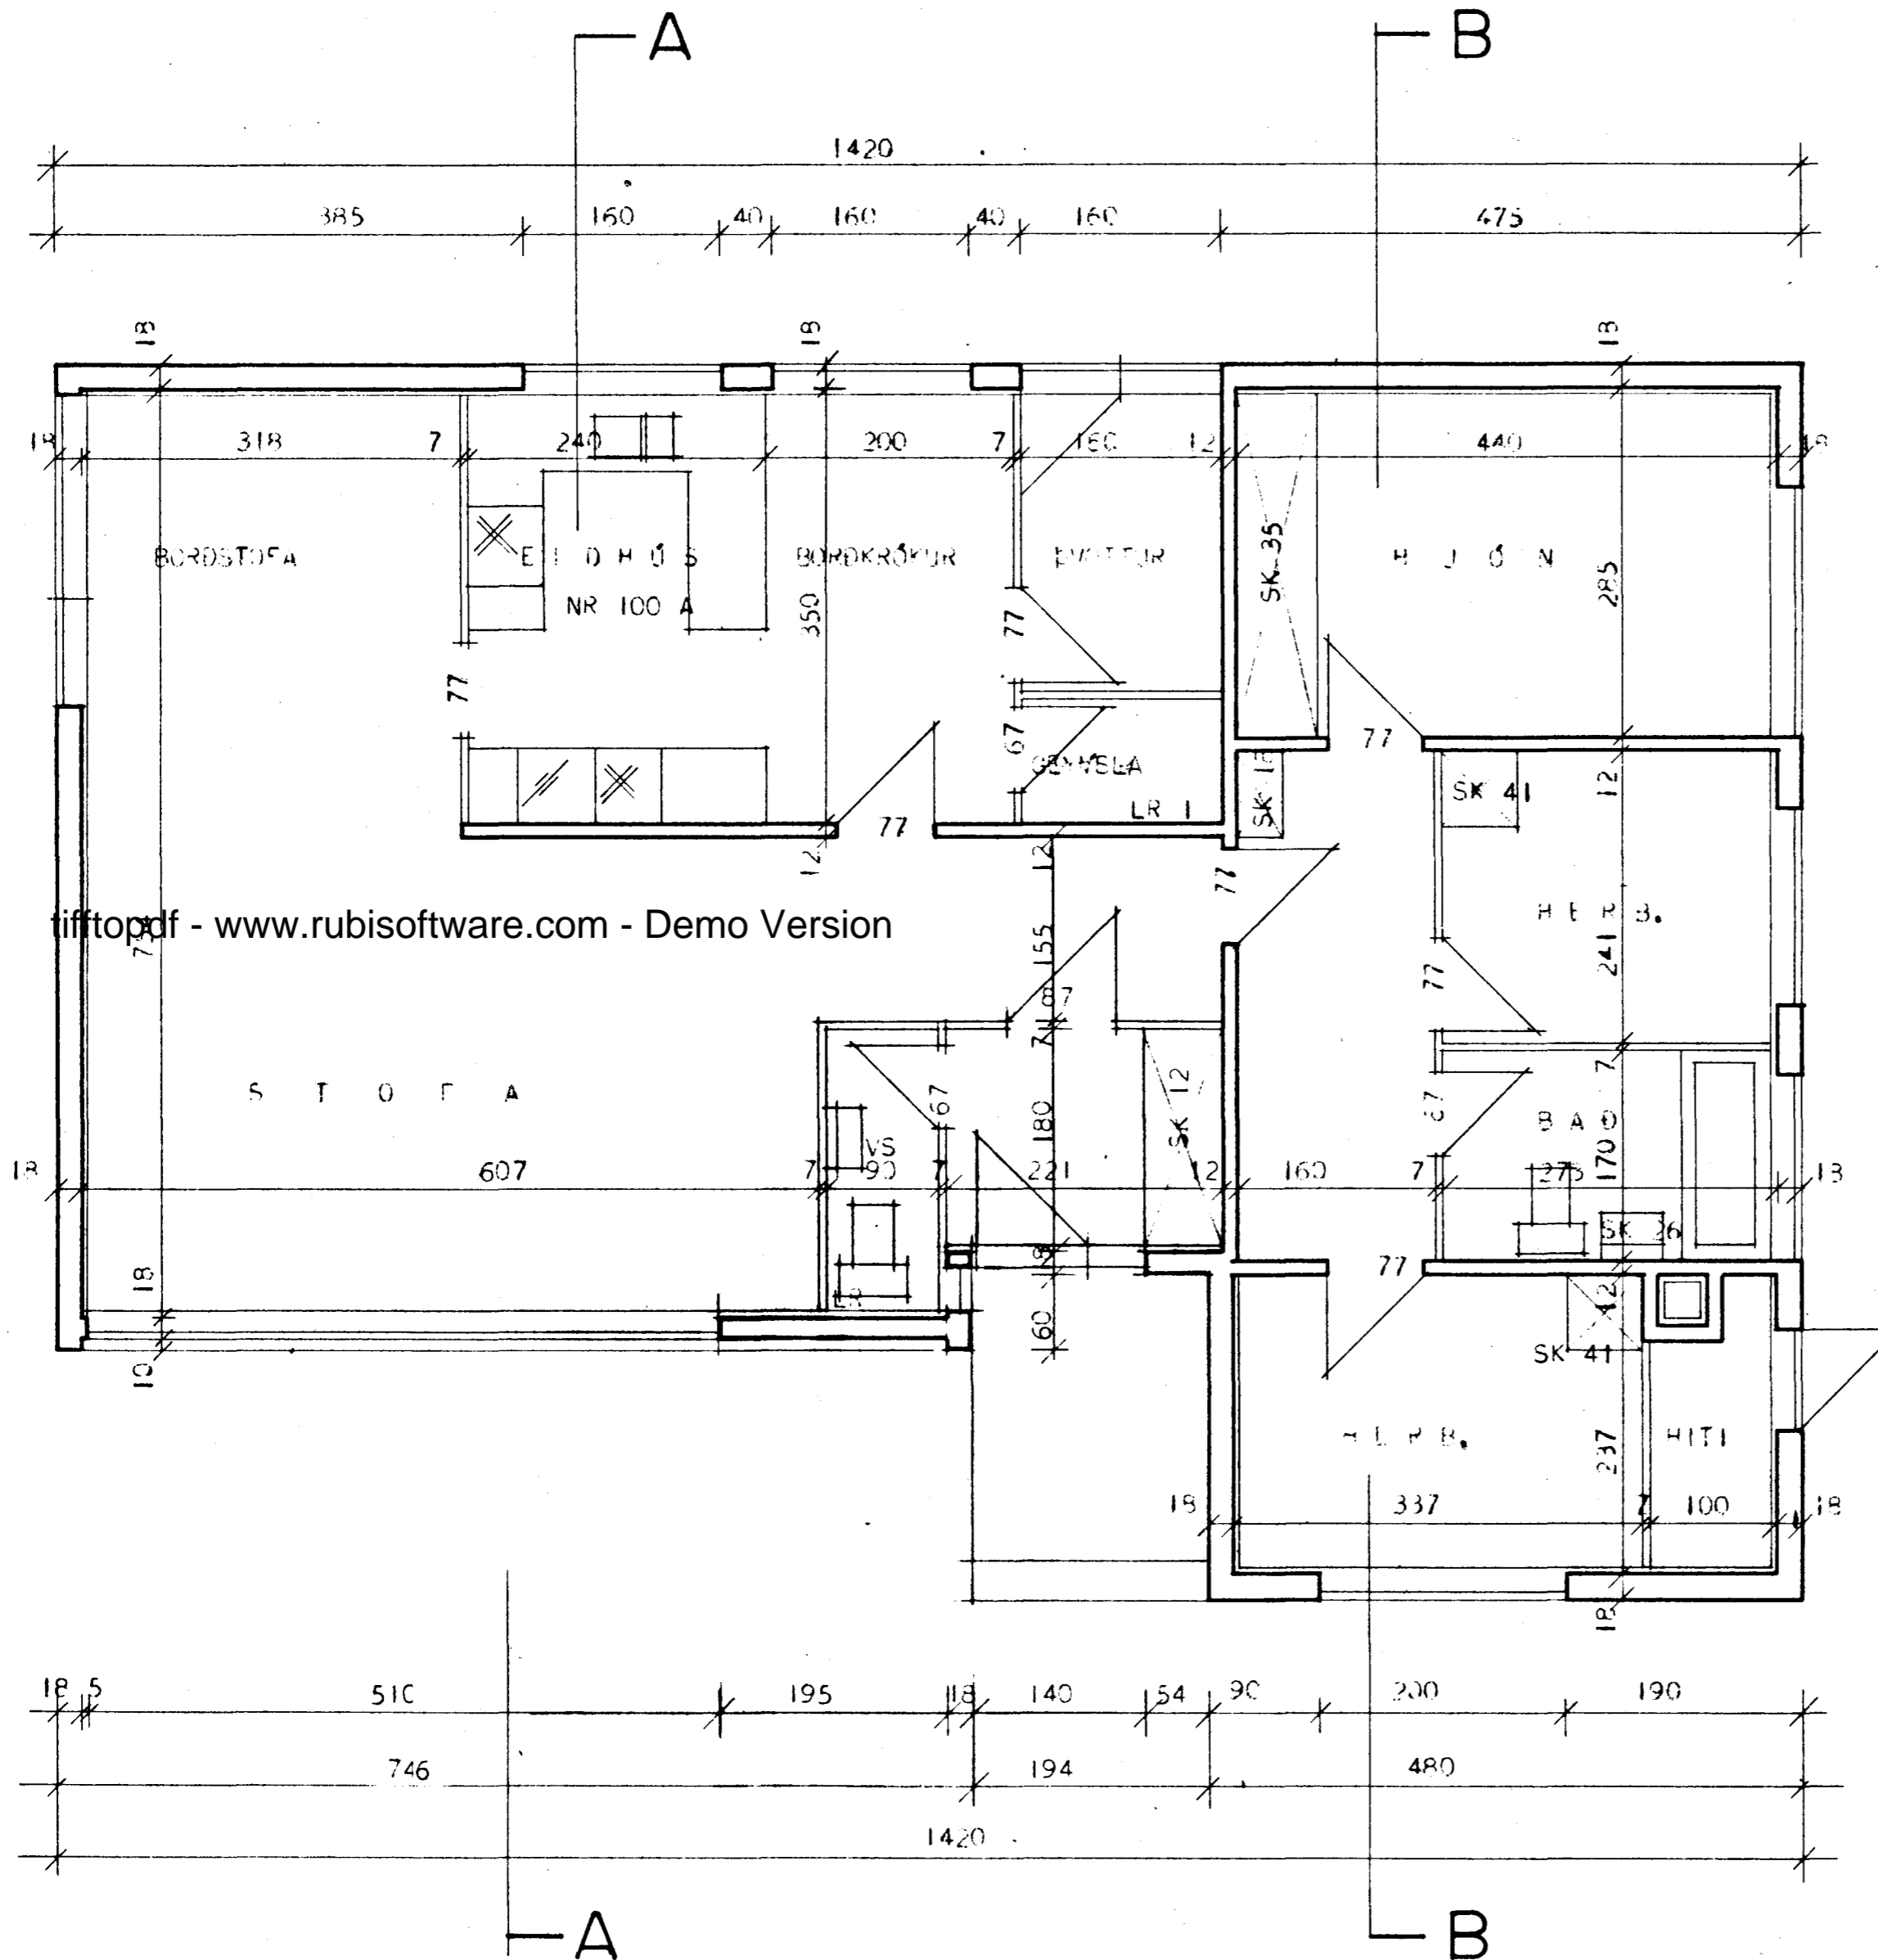

PRÚÐVANGUR 10

Samþykkt á fundi bygginga-
nefndar þ. 12/3 1969

BYGGINGAFLUTRÚNN
Í HANNAFROD

Kvæð
Geymslurými hússins væðdi
AUKIÐ

ATH VEGGIR UMHERFIS HITAKLEFA OG SÖPP SKULU
GERDIR ÚR STEINI OG KLEFARNIR MÚRHÓÐAÐIR Í
HÓLF OG GÓLF.

SK = SKÁPUR
LR = LOFTRÁS

ATH VEGGIR UMHERFIS HITAKLEFA SKULU GERDIR
ÚR STEINI OG KLEFINN MÚRHÓÐAÐUR Í HÓLF
OG GÓLF.

AFSTÖÐUMYND MÁL 1:500

BREYTT Í FEBR 69 SGM II

HÖSNEMISMÁLSTOFNUN RÍKISINS

GRUNNMÝND
MÁL 1:50