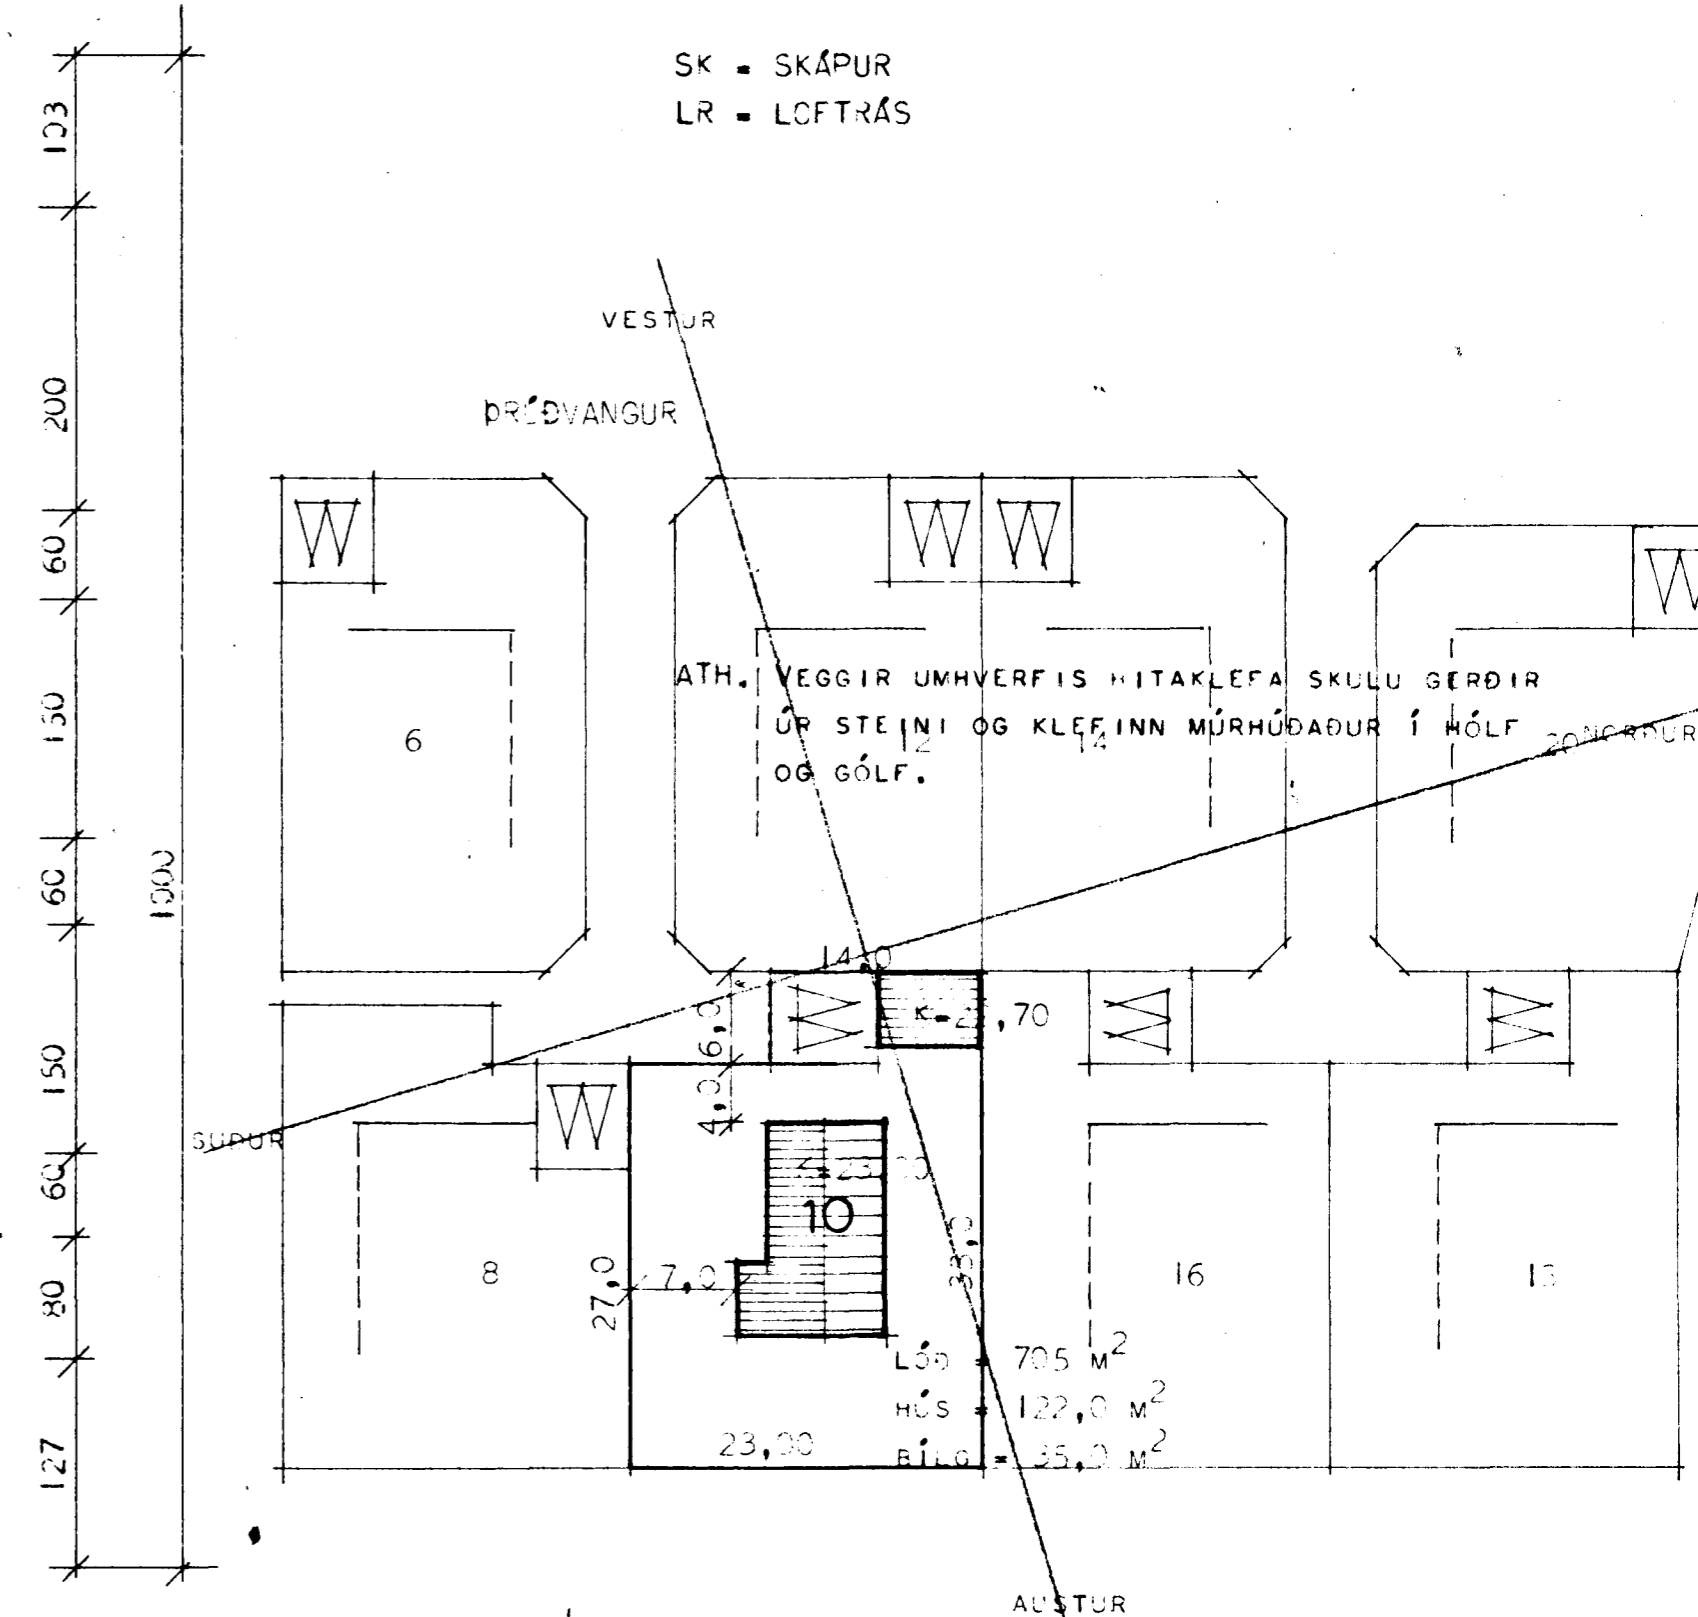

SK = SKÁPUR
LR = LOFTRÁS

ATH VEGGIR UMHERFIS HITAKLEFA SKULU GERDIR
ÚR STEINI OG KLEFINN MÚRHÓÐAÐUR Í HÓLF
OG GÓLF.

AFSTÖÐUMYND MÁL 1:500

BREYTT Í FEBR 69 SGM II

HÖSNEMISMÁLSTOFNUN RÍKISINS

GRUNNMÝND
MÁL 1:50