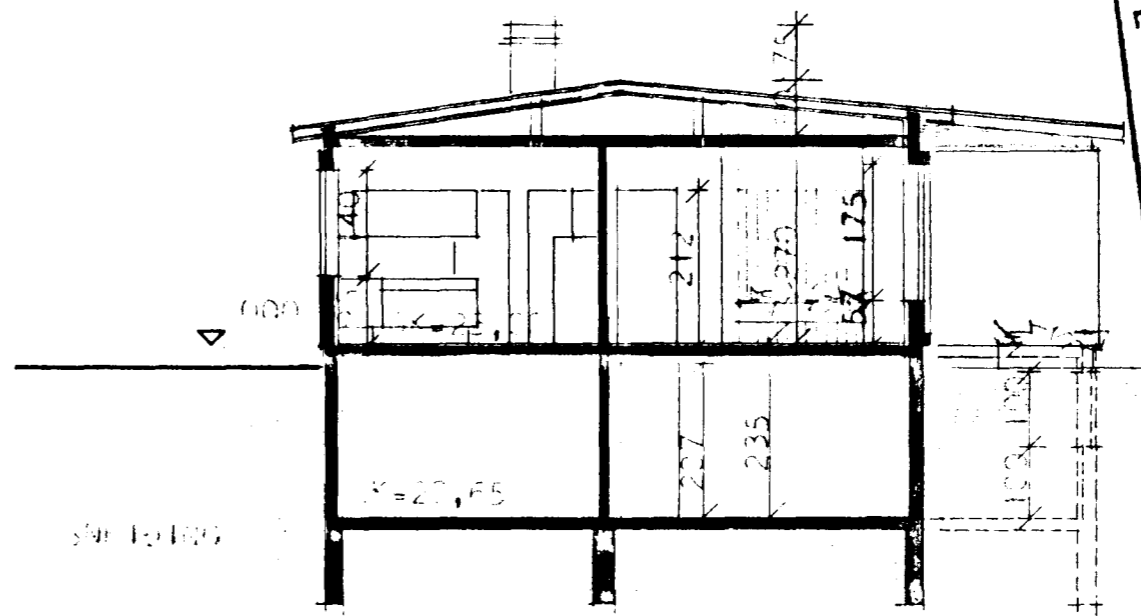

PRÚÐVANGUR 10

Samþykkt á fundi bygginga-
nefndar þ. 6. 8. 1969
BYGGINGAFLUTRÚINN
I HAERNAFIRÐI
[Signature]

*Skilgreiningar byggja ekki
kæramali þá kallastann*

FLATARMÁL HÚSS BRÚTTÓ 122,00 m²
NETTÓ 107,50 m²