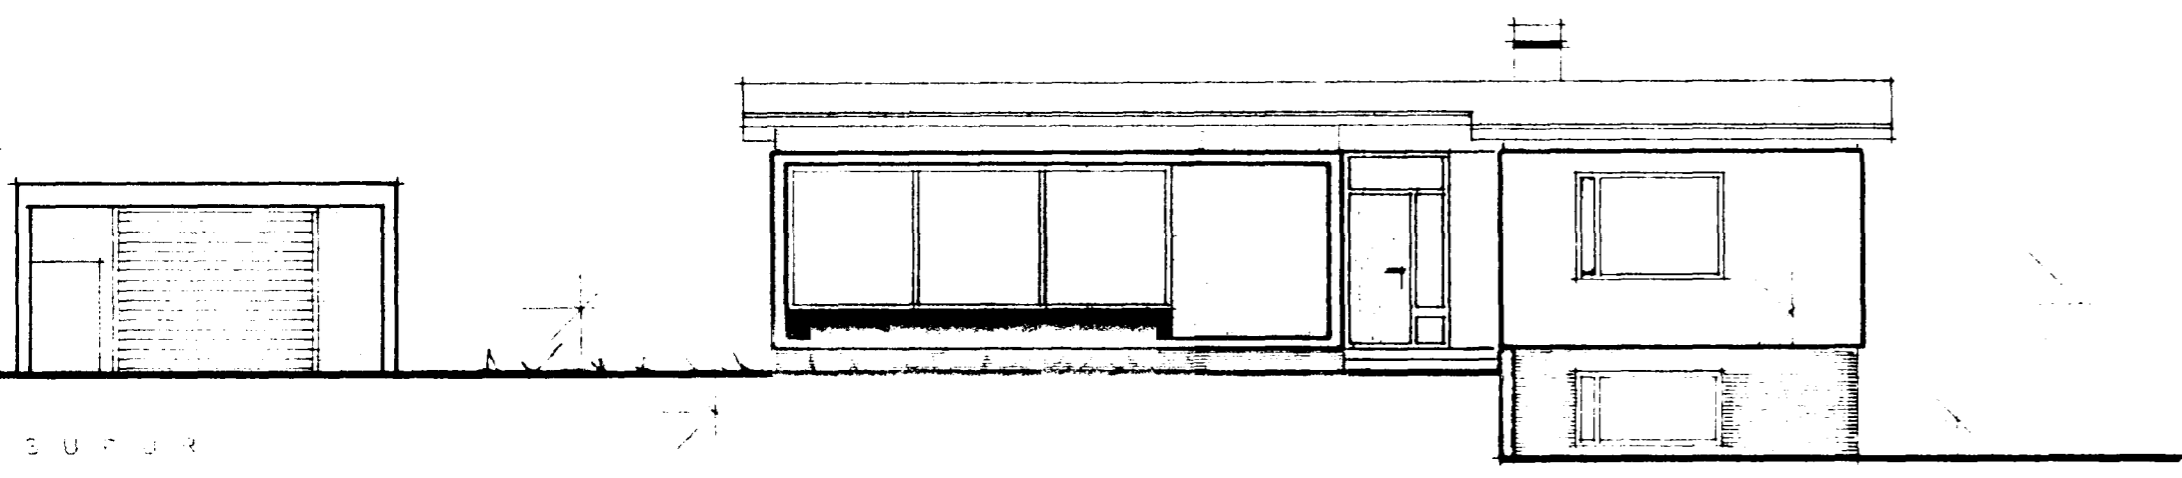

PRÚÐVANGUR 10

Samþykkt á fundi bygginga-
nefndar þ. 6. 8. 1969
BYGGINGAFLUTRÚINN
I HAERNAFIRÐI
[Signature]

*Skilgreiningar byggja ekki
kæramali þá kallastann*

FLATARMÁL HÚSS BRÚTTÓ 122,00 m²
NETTÓ 107,50 m²