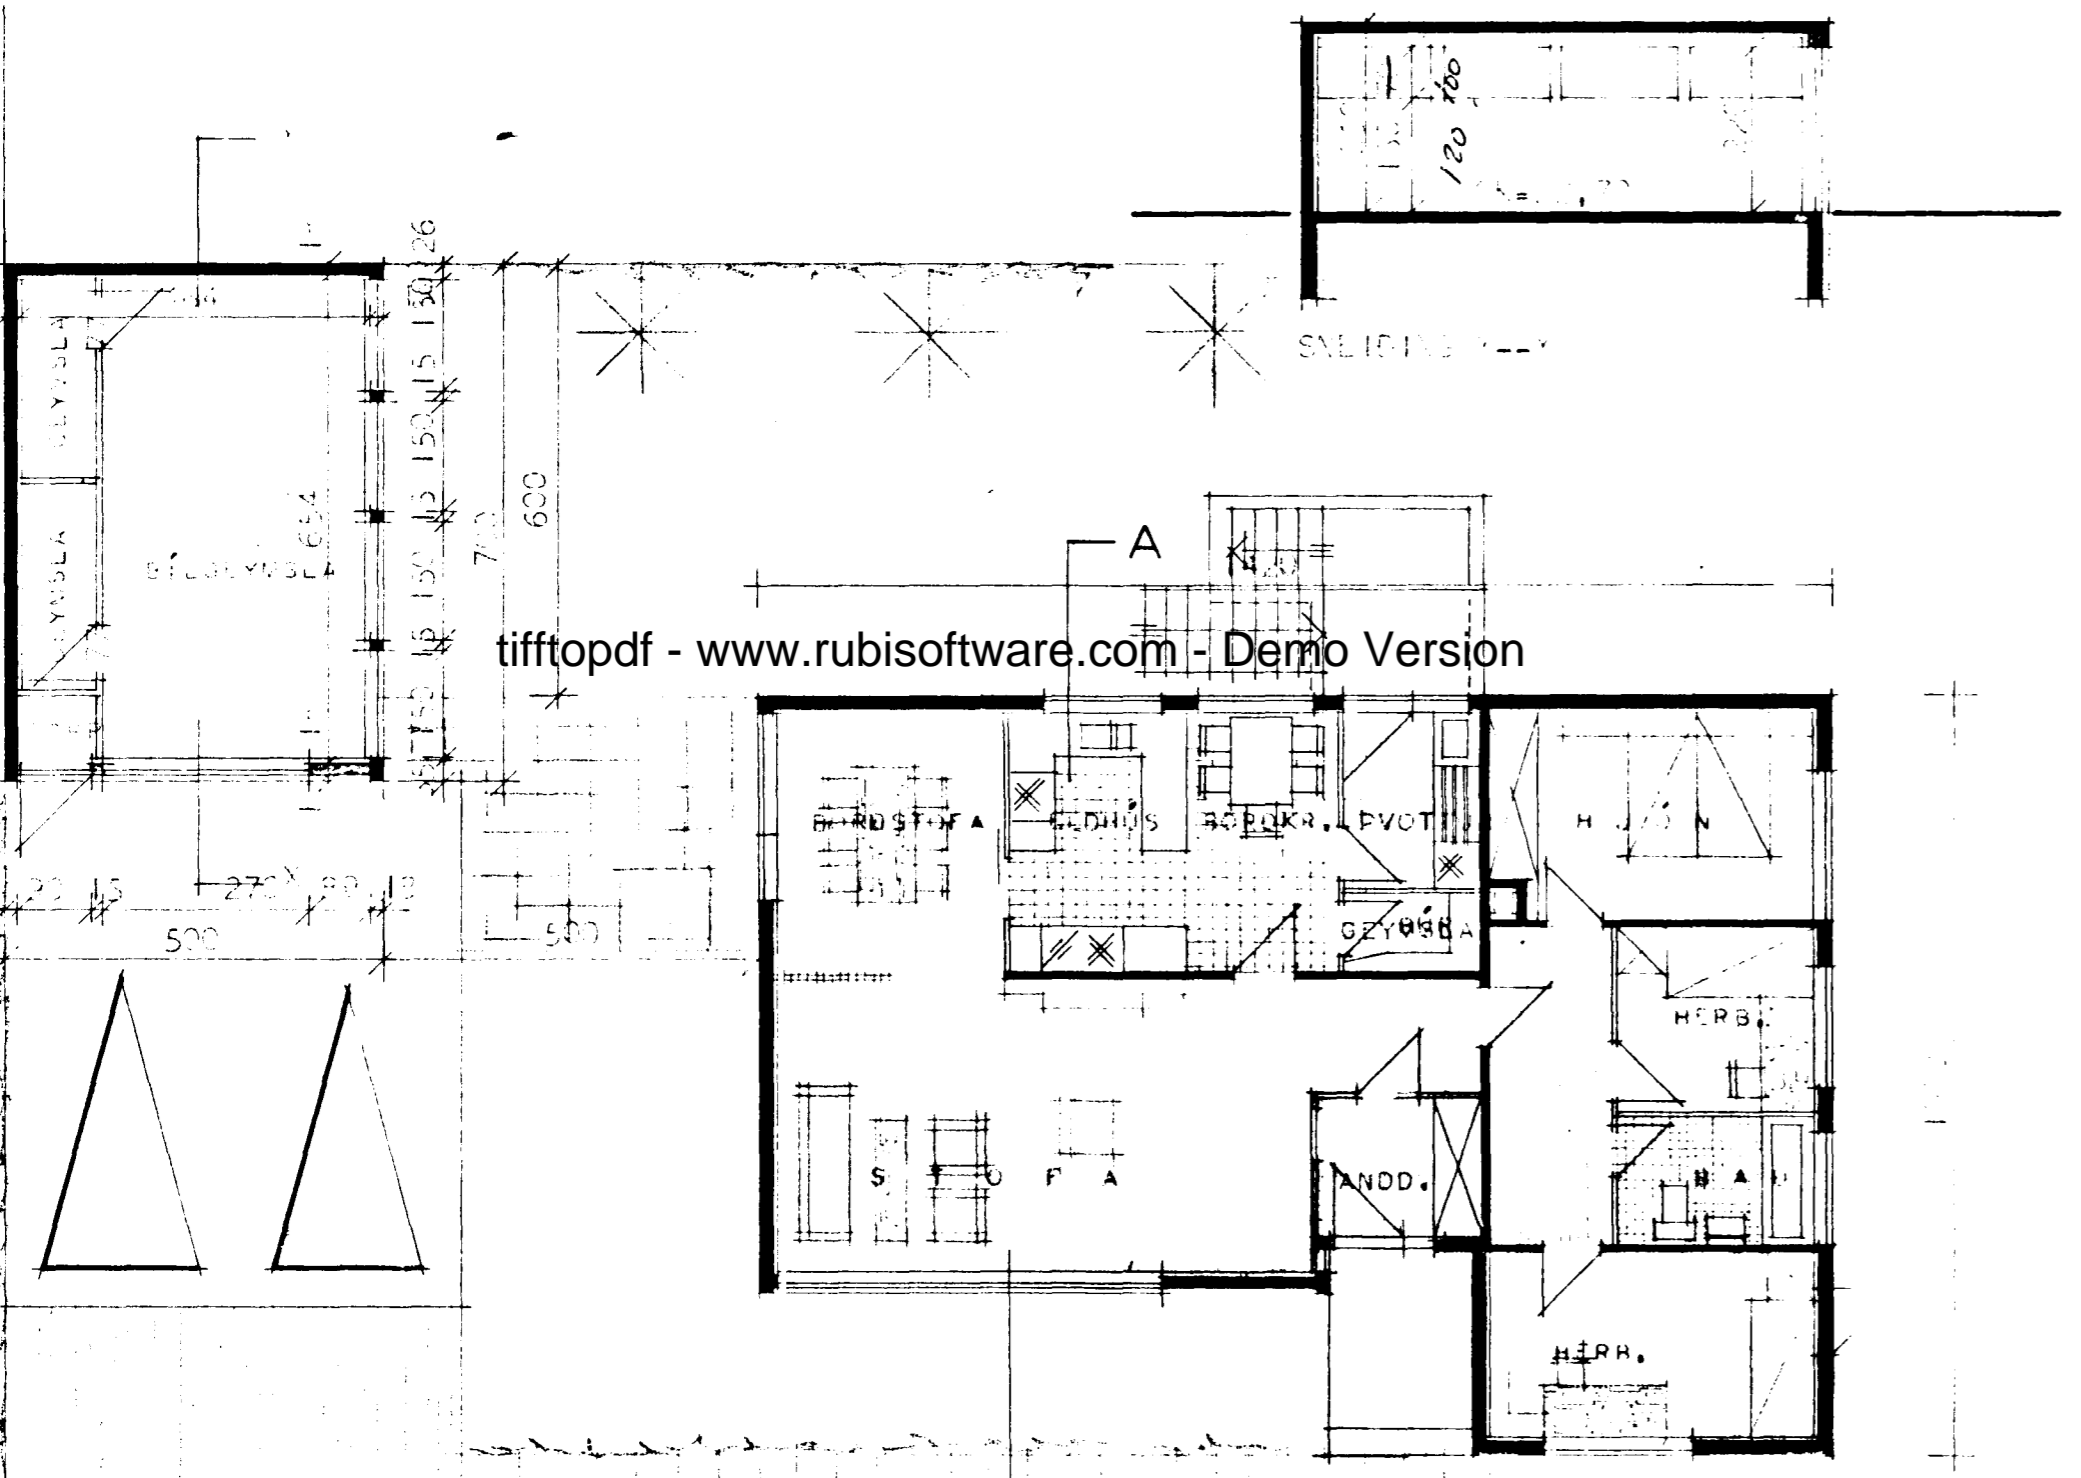

PRÚÐVANGUR 10

Samþykkt á fundi bygginga-
nefndar þ. 6. 8. 1969
BYGGINGAFLUTRÚINN
I HAERNAFIRÐI
[Signature]

*Skilgreiningar byggja ekki
kæramali þá kallastann*

FLATARMÁL HÚSS BRÚTTÓ 122,00 m²
NETTÓ 107,50 m²