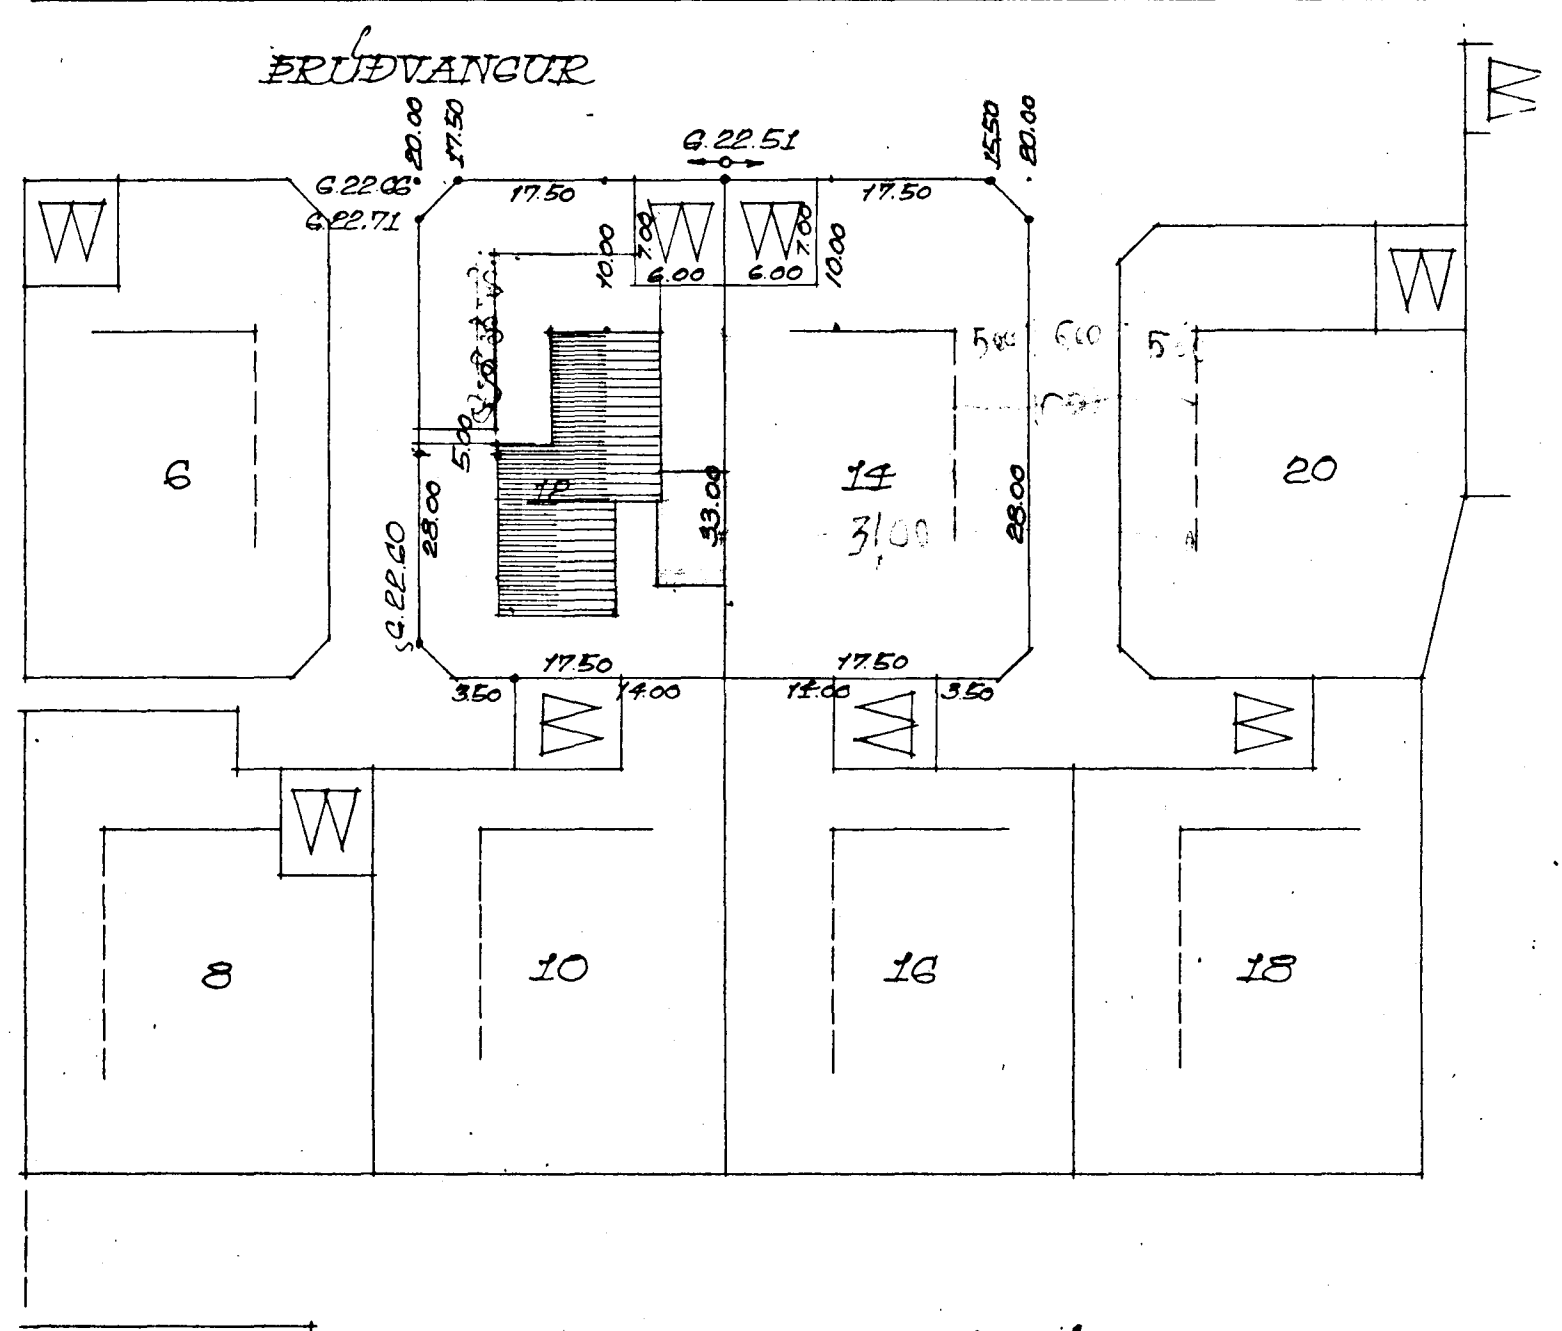

REYKJAVÍK Í SEPT. 1970
Þjartan Þveinsson