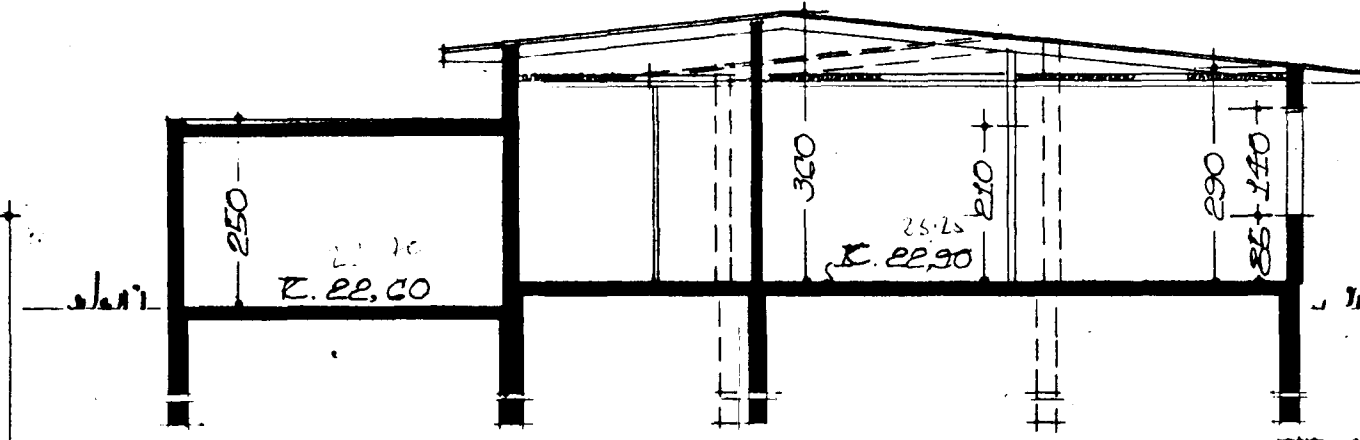

FRÚÐVANGUR NR. 12 MÁL 1:100

Samþykkt á fundi bygginga-
nefndar þ. 16. 9. 1970

BYGGINGAFLUTRÚNN
I HAFNARFIRÐI

[Signature]

Áskilið er at geymslurinn
verði aukast, kynskilalepi
eldvarinn og gengit frá
opnu eldskedi i samráði
við slaktarihöfudgæta.

FLATARMÁL HÚS 152,92 M²
FLATARMÁL BILSK. 37,98 M²
AFSTÖÐUMUND M. 1:500

REYKJAVÍK Í SEPT. 1970
Þjartan Þveinsson