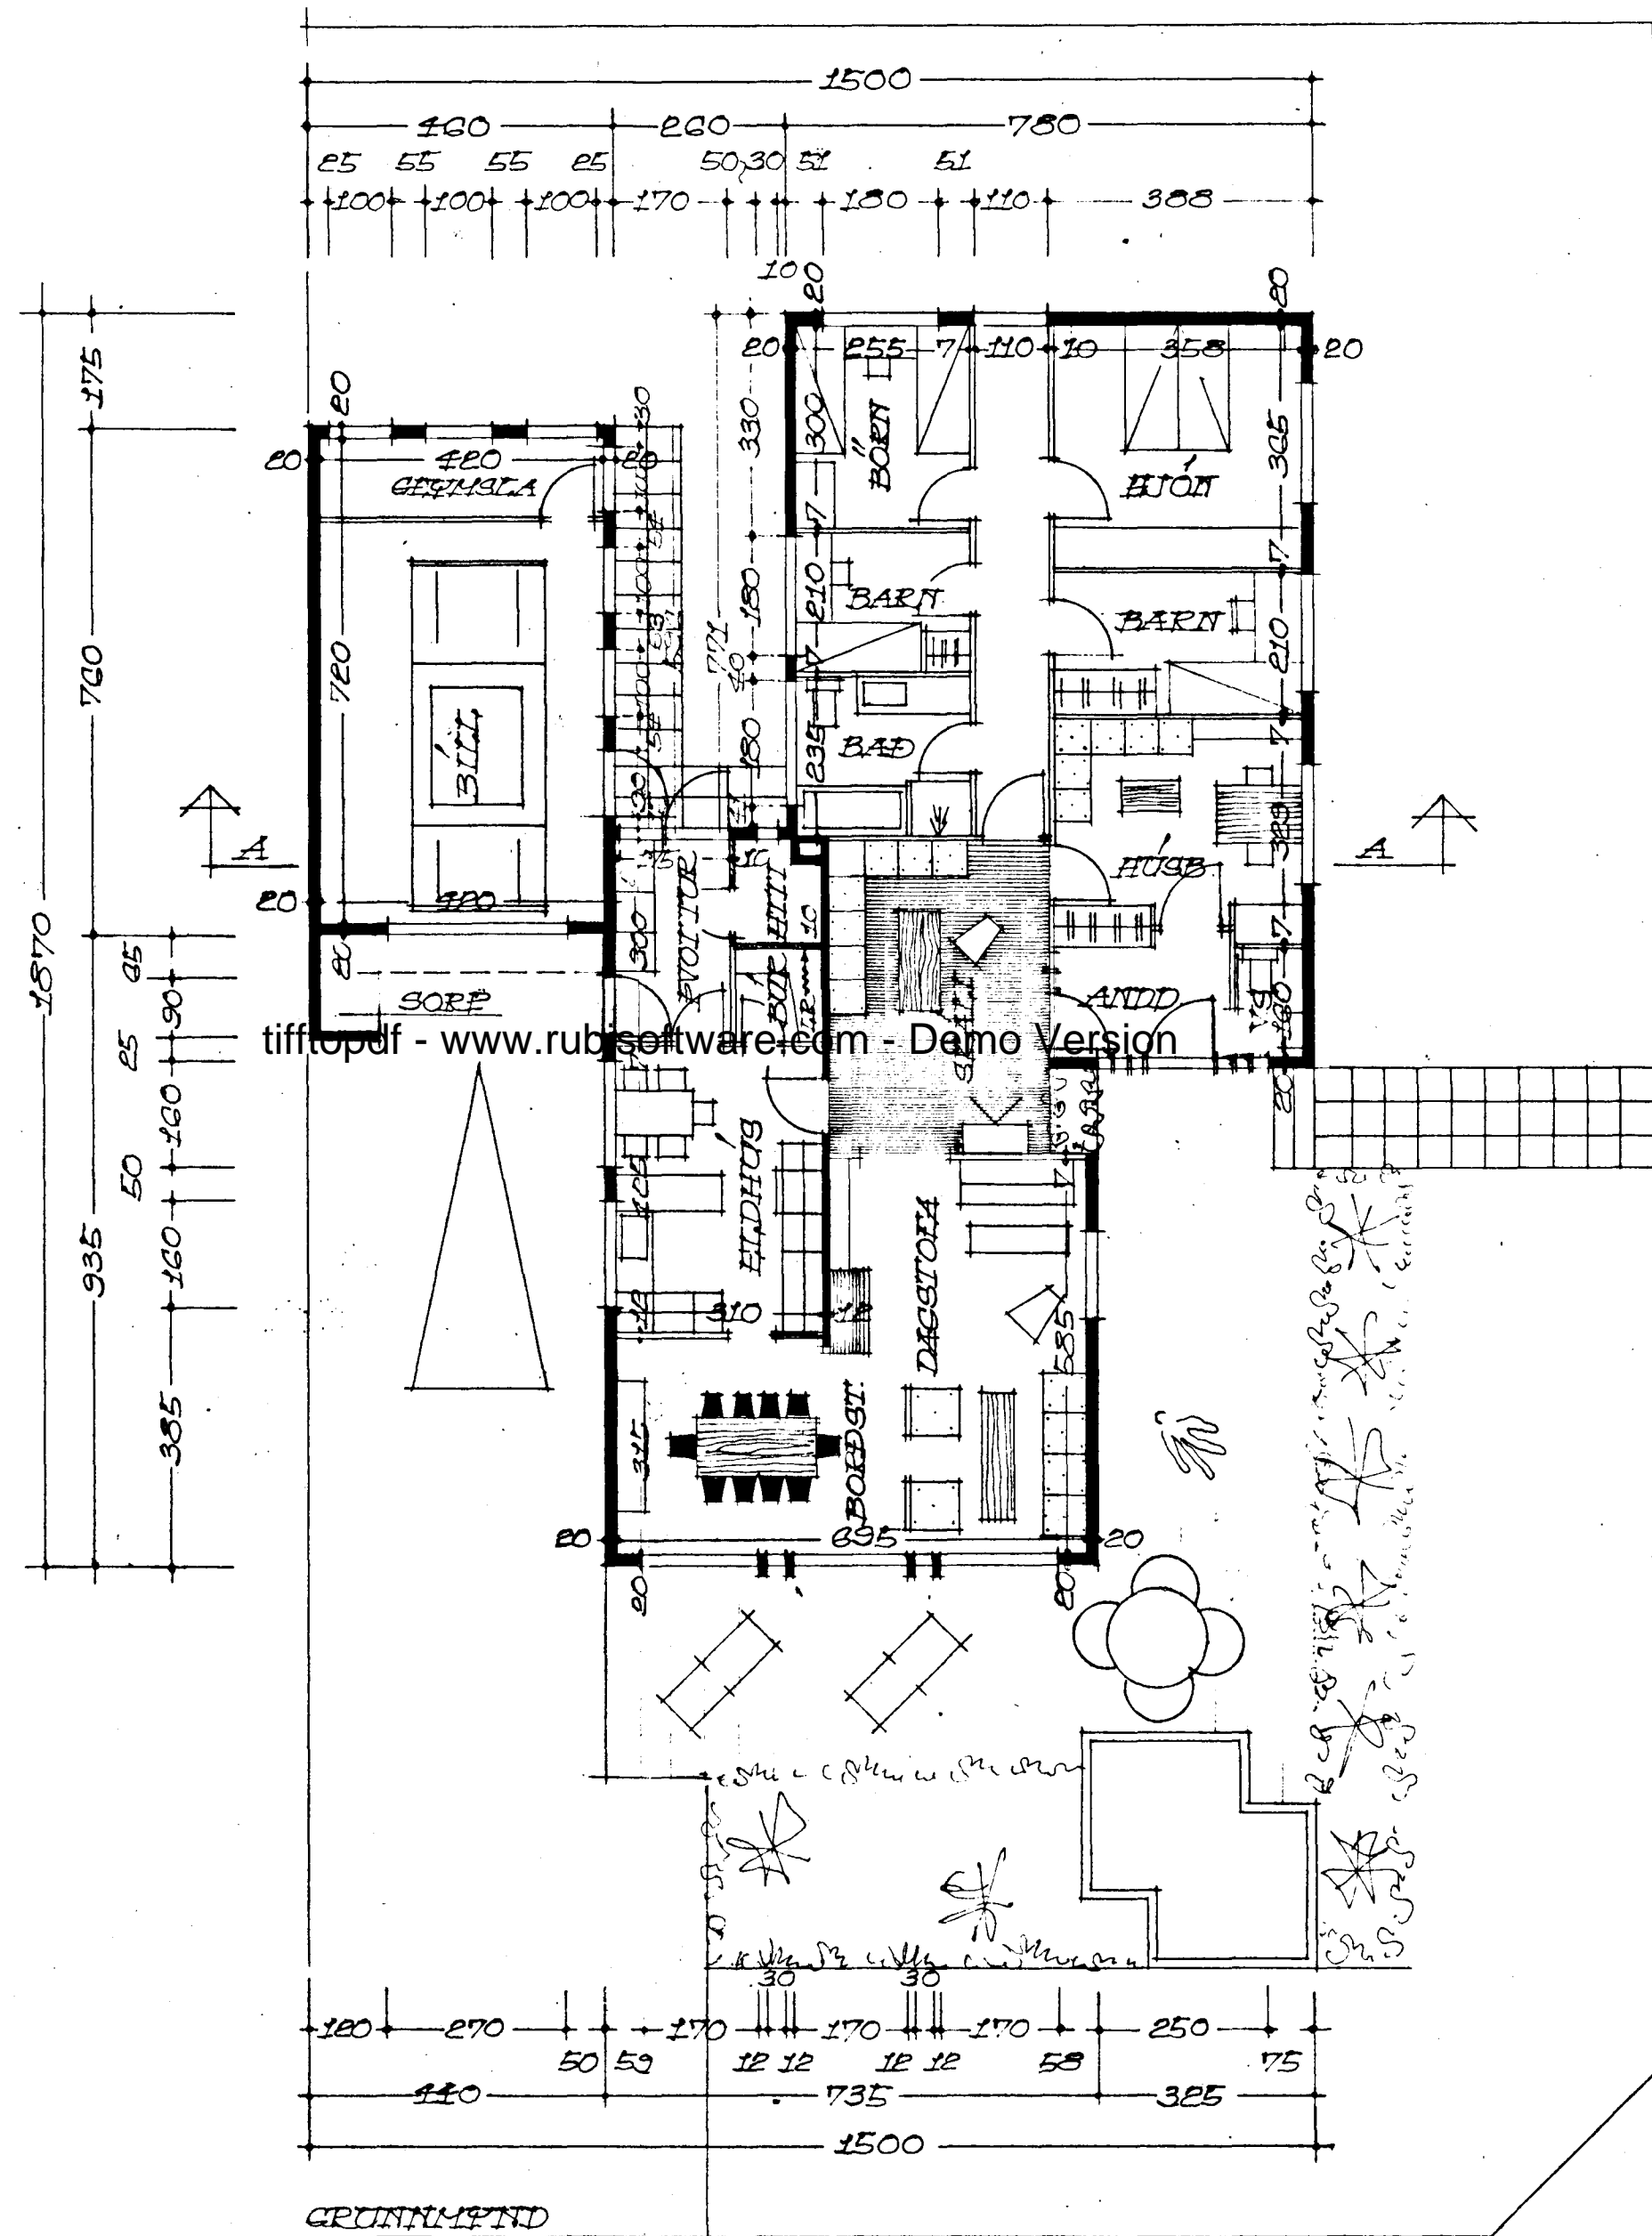

FRÚÐVANGUR NR. 12 MÁL 1:100

Samþykkt á fundi bygginga-
nefndar þ. 16. 9. 1970

BYGGINGAFLUTRÚNN
I HAFNARFIRÐI

[Signature]

Áskilið er at geymslurinn
verði aukast, kynskilalepi
eldvarinn og gengit frá
opnu eldskedi i samráði
við slaktarihöfudgæta.

FLATARMÁL HÚS 152,92 M²
FLATARMÁL BILSK. 37,98 M²
AFSTÖÐUMUND M. 1:500

REYKJAVÍK Í SEPT. 1970
Þjartan Þveinsson