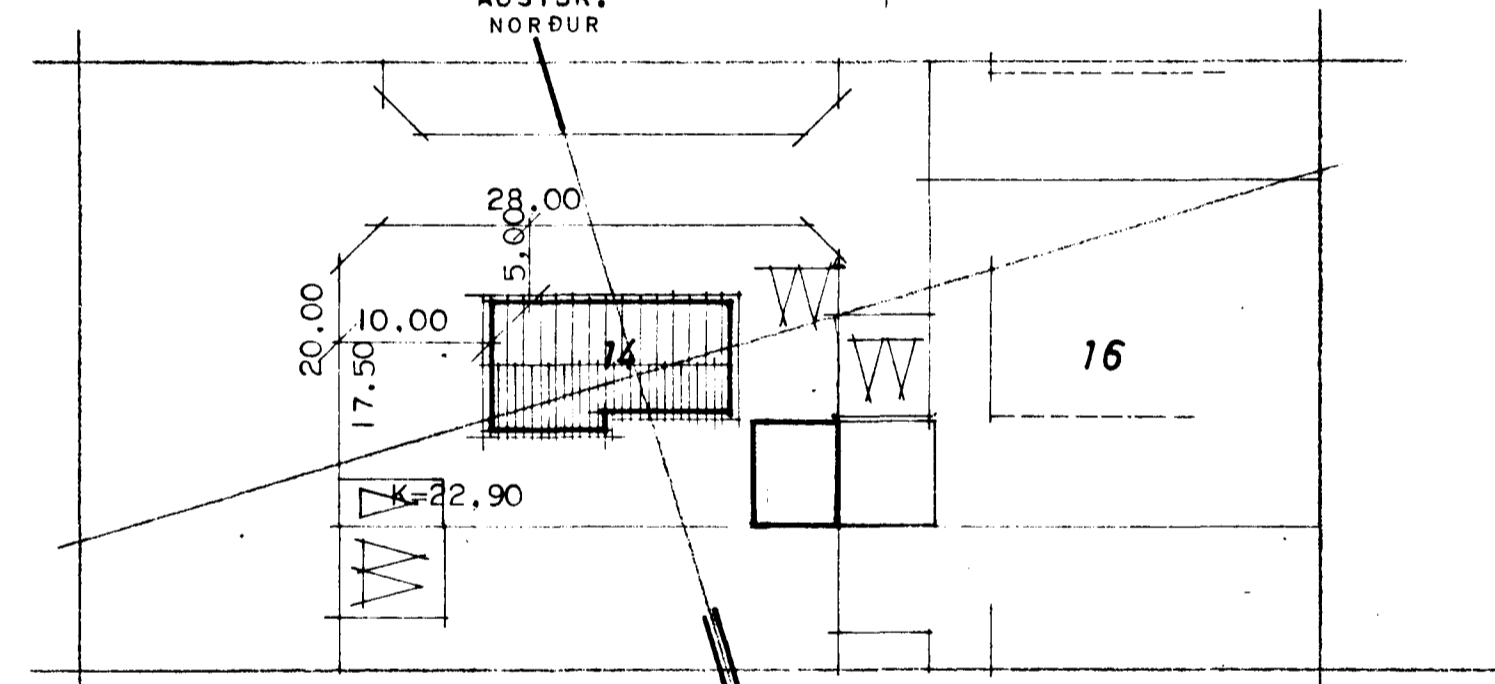

tifftopdf - www.rubsoftware.com - Demo Version

AFSTÖÐUMYND MÁL 1:500

DVERSNÆIDING.

VEGGIR OG LOFT AÐ HITAKLEFA SÉU  
GERÐIR ÚR ELDTRAUSTU EFNI OG MÚRHÚÐAÐIR.

HÚSNÆÐISMÁLASTOFNUN RÍKISINS	
GRUNNMYND, ÚTLIT OG SNEIÐING MÁL 1:100	EINBÝLISHÚS VERK
AFSTÖÐUMYND MÁL 1:500	<b>1132</b> BREYTT
	BLAÐ NR. I
	1970