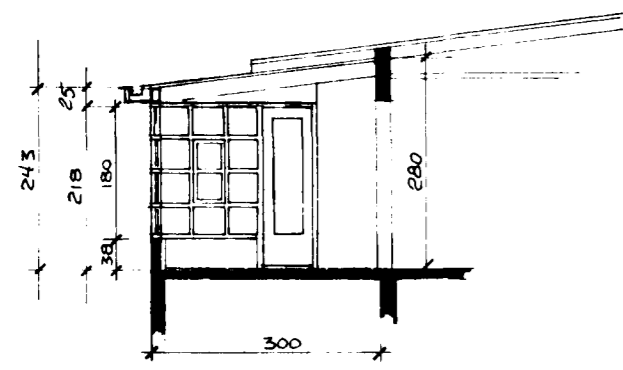

[Handwritten signature]

SNEÐING D-D

NÝ BORDSTOFA
FLÁTARMÁL : 15,00 m²
RÚMMÁL : 39,2 m³
EFNI : TIMBLUR OG GLER OG STEINSTEYPA
ÞAK EINS OG Á ELÐRA HÚSI
SMÁRÚÐUR SETTAR Í STOFUFLUGGA

AUSTUR

SUÐUR

NORÐUR

tifftopdf - www.rubissoftware.com - Demo Version