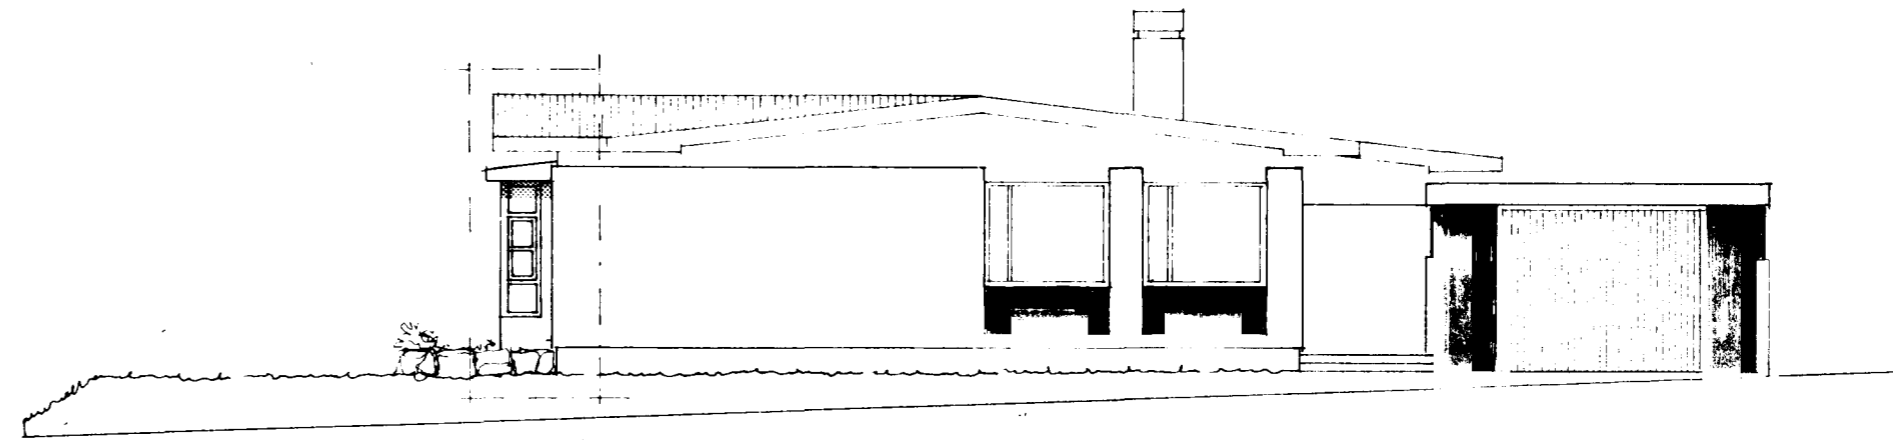

[Handwritten signature]

SNEÐING D-D

NÝ BORDSTOFA
FLÁTARMÁL : 15,00 m²
RÚMMÁL : 39,2 m³
EFNI : TIMBLUR OG GLER OG STEINSTEYPA
ÞAK EINS OG Á ELÐRA HÚSI
SMÁRÚÐUR SETTAR Í STOFUFLUGGA

AUSTUR

SUÐUR

NORÐUR

tifftopdf - www.rubissoftware.com - Demo Version

VESTUR

GRUNNMYND
MKV. 1:100

BREYTING VEGNA LAUFSKÁLABYGGINGAR
HAFNARFIRÐI Í MAÍ 1982

SNID C-C

AFSTÖÐUMYND. 1:500

PRÚÐVANGUR

NÝ BORDSTOFA
TEIKNUÐ Í MARS 1988
VÍFILL MAGNÚSSON ARK. VESTURVÖR 9, KÓPAVOGI. S. 40115 *Vífill Magnússon*