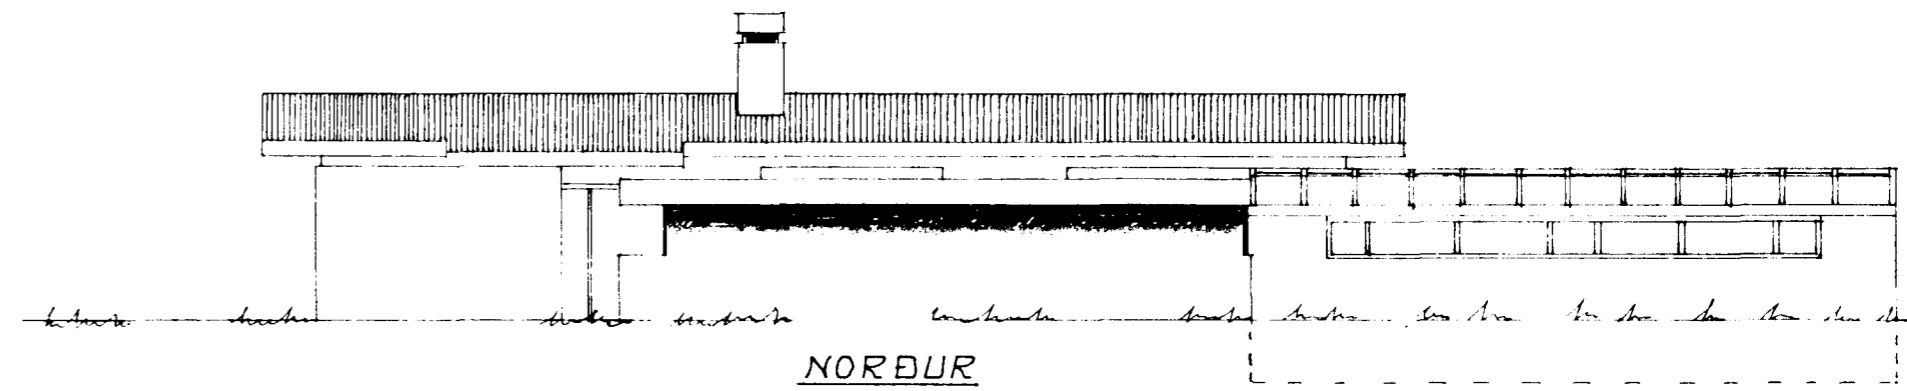

[Handwritten signature]

SNEÐING D-D

NÝ BORDSTOFA
FLÁTARMÁL : 15,00 m²
RÚMMÁL : 39,2 m³
EFNI : TIMBLUR OG GLER OG STEINSTEYPA
ÞAK EINS OG Á ELÐRA HÚSI
SMÁRÚÐUR SETTAR Í STOFUFLUGGA

AUSTUR

SUÐUR

NORÐUR

tifftopdf - www.rubissoftware.com - Demo Version