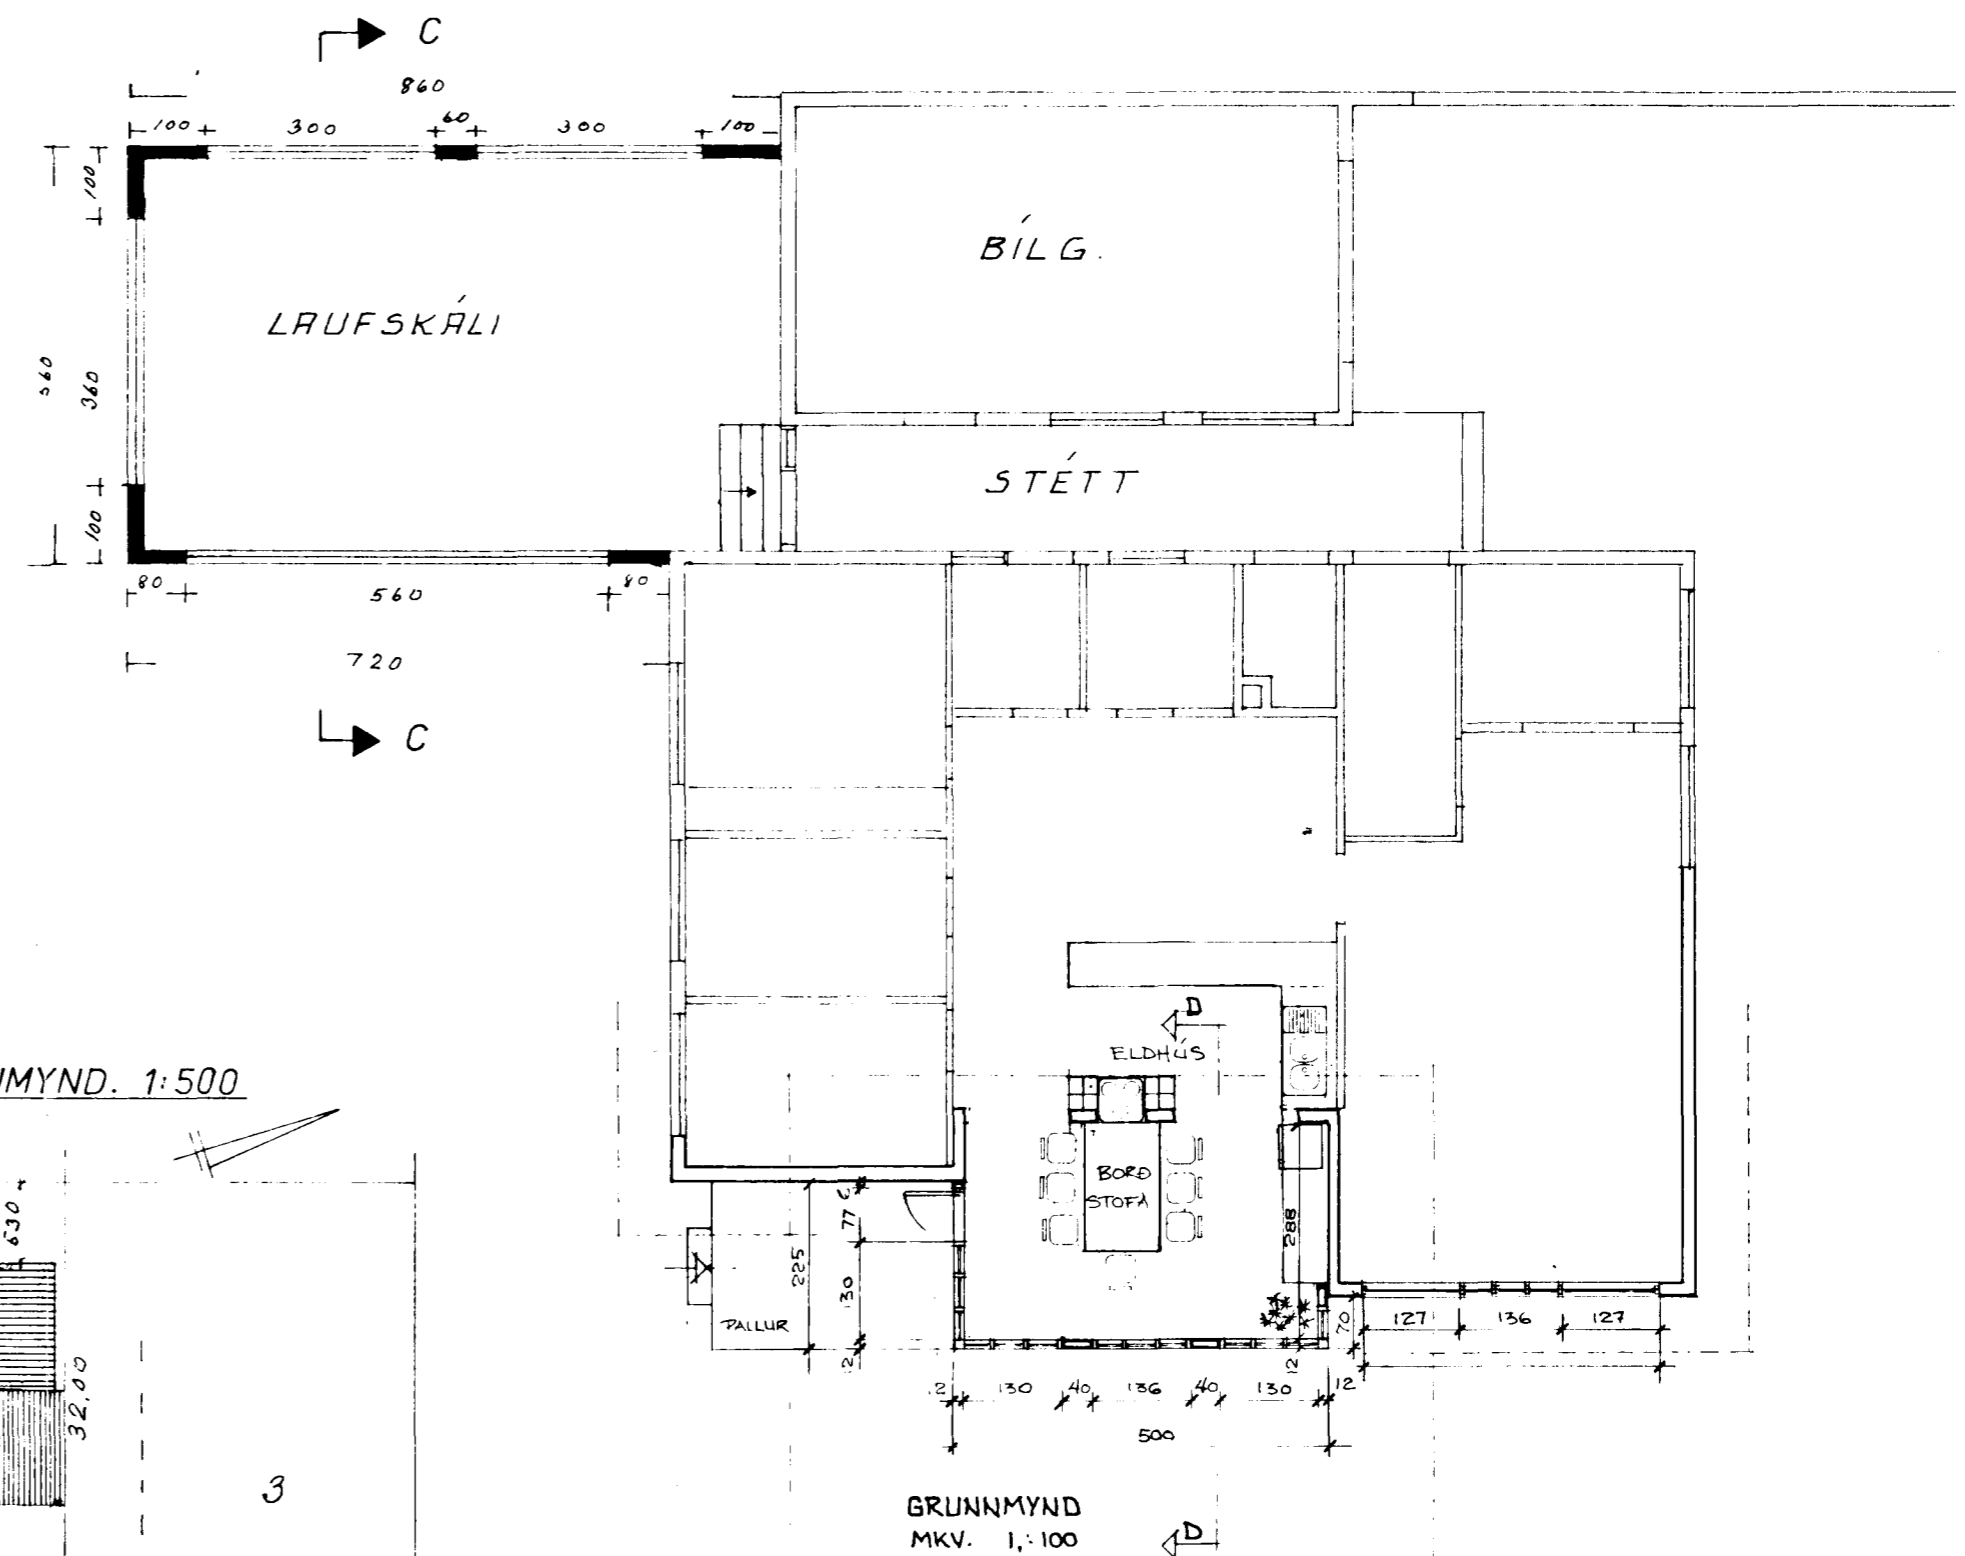

NORÐUR

GRUNNMYND
MKV. 1:100

BREYTING VEGNA LAUFSKÁLABYGGINGAR
HAFNARFIRÐI Í MAÍ 1982

AFSTÖÐUMYND. 1:500