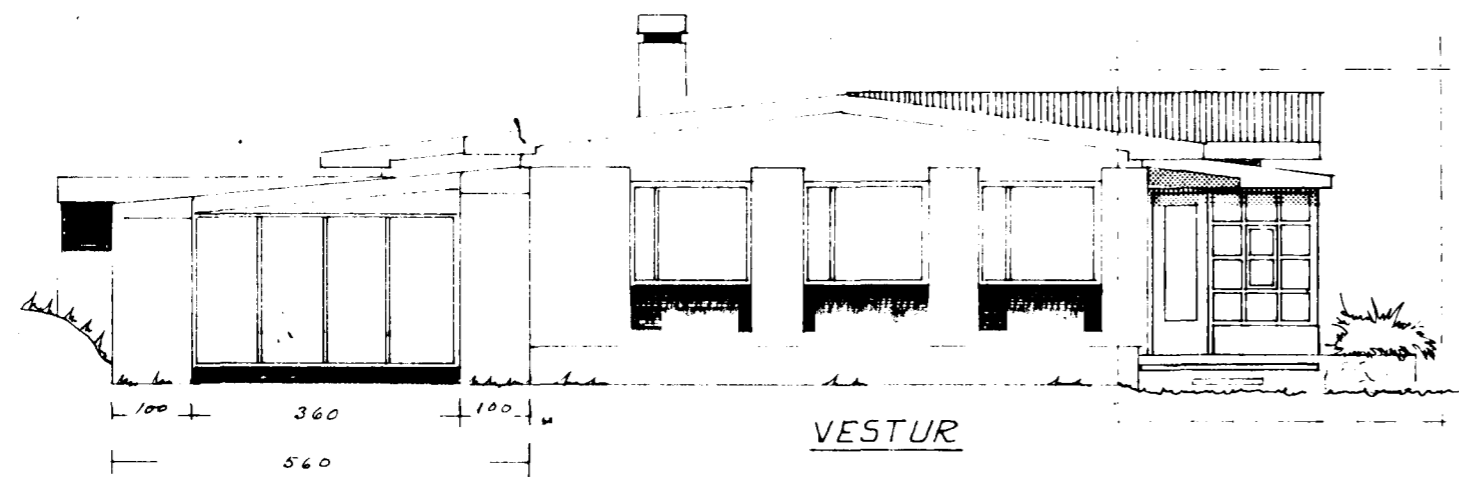

[Handwritten signature]

SNEÐING D-D

NÝ BORDSTOFA
FLÁTARMÁL : 15,00 m²
RÚMMÁL : 39,2 m³
EFNI : TIMBLUR OG GLER OG STEINSTEYPA
ÞAK EINS OG Á ELÐRA HÚSI
SMÁRÚÐUR SETTAR Í STOFUFLUGGA

AUSTUR

SUÐUR

NORÐUR

tifftopdf - www.rubissoftware.com - Demo Version