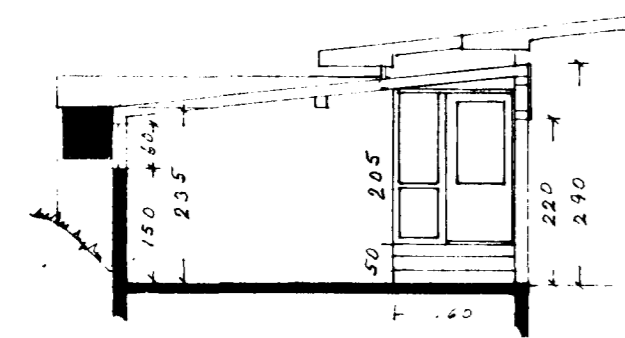

SNID C-C

AFSTÖÐUMYND. 1:500