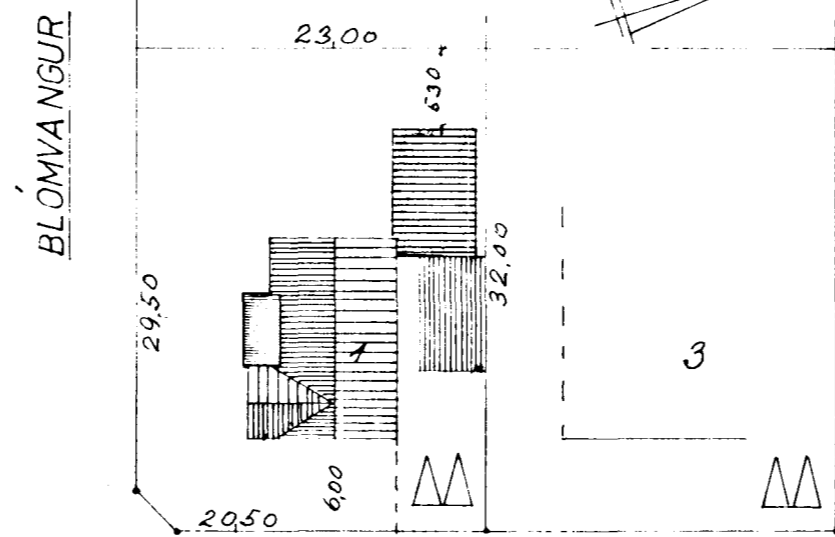

[Handwritten signature]

SNEÐING D-D

NÝ BORDSTOFA
FLÁTARMÁL : 15,00 m²
RÚMMÁL : 39,2 m³
EFNI : TIMBLUR OG GLER OG STEINSTEYPA
ÞAK EINS OG Á ELÐRA HÚSI
SMÁRÚÐUR SETTAR Í STOFUFLUGGA

AUSTUR

SUÐUR

NORÐUR

tifftopdf - www.rubissoftware.com - Demo Version

VESTUR

GRUNNMYND
MKV. 1:100

BREYTING VEGNA LAUFSKÁLABYGGINGAR
HAFNARFIRÐI Í MAÍ 1982

SNID C-C

AFSTÖÐUMYND. 1:500

PRÚÐVANGUR

NÝ BORDSTOFA
TEIKNUÐ Í MARS 1988
VÍFILL MAGNÚSSON ARK. VESTURVÖR 9, KÓPAVOGI. S. 40115 *Vífill Magnússon*