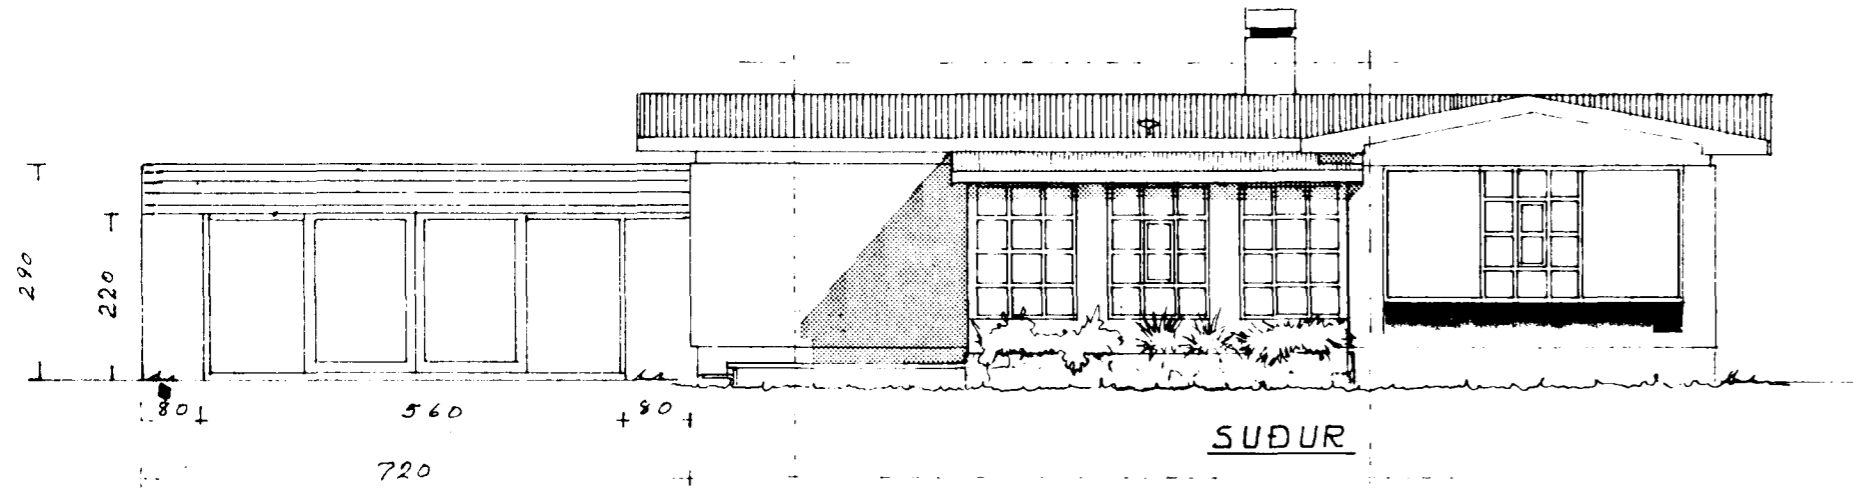

[Handwritten signature]

SNEÐING D-D

NÝ BORDSTOFA
FLÁTARMÁL : 15,00 m²
RÚMMÁL : 39,2 m³
EFNI : TIMBLUR OG GLER OG STEINSTEYPA
ÞAK EINS OG Á ELÐRA HÚSI
SMÁRÚÐUR SETTAR Í STOFUFLUGGA

AUSTUR

SUÐUR

NORÐUR

tifftopdf - www.rubissoftware.com - Demo Version