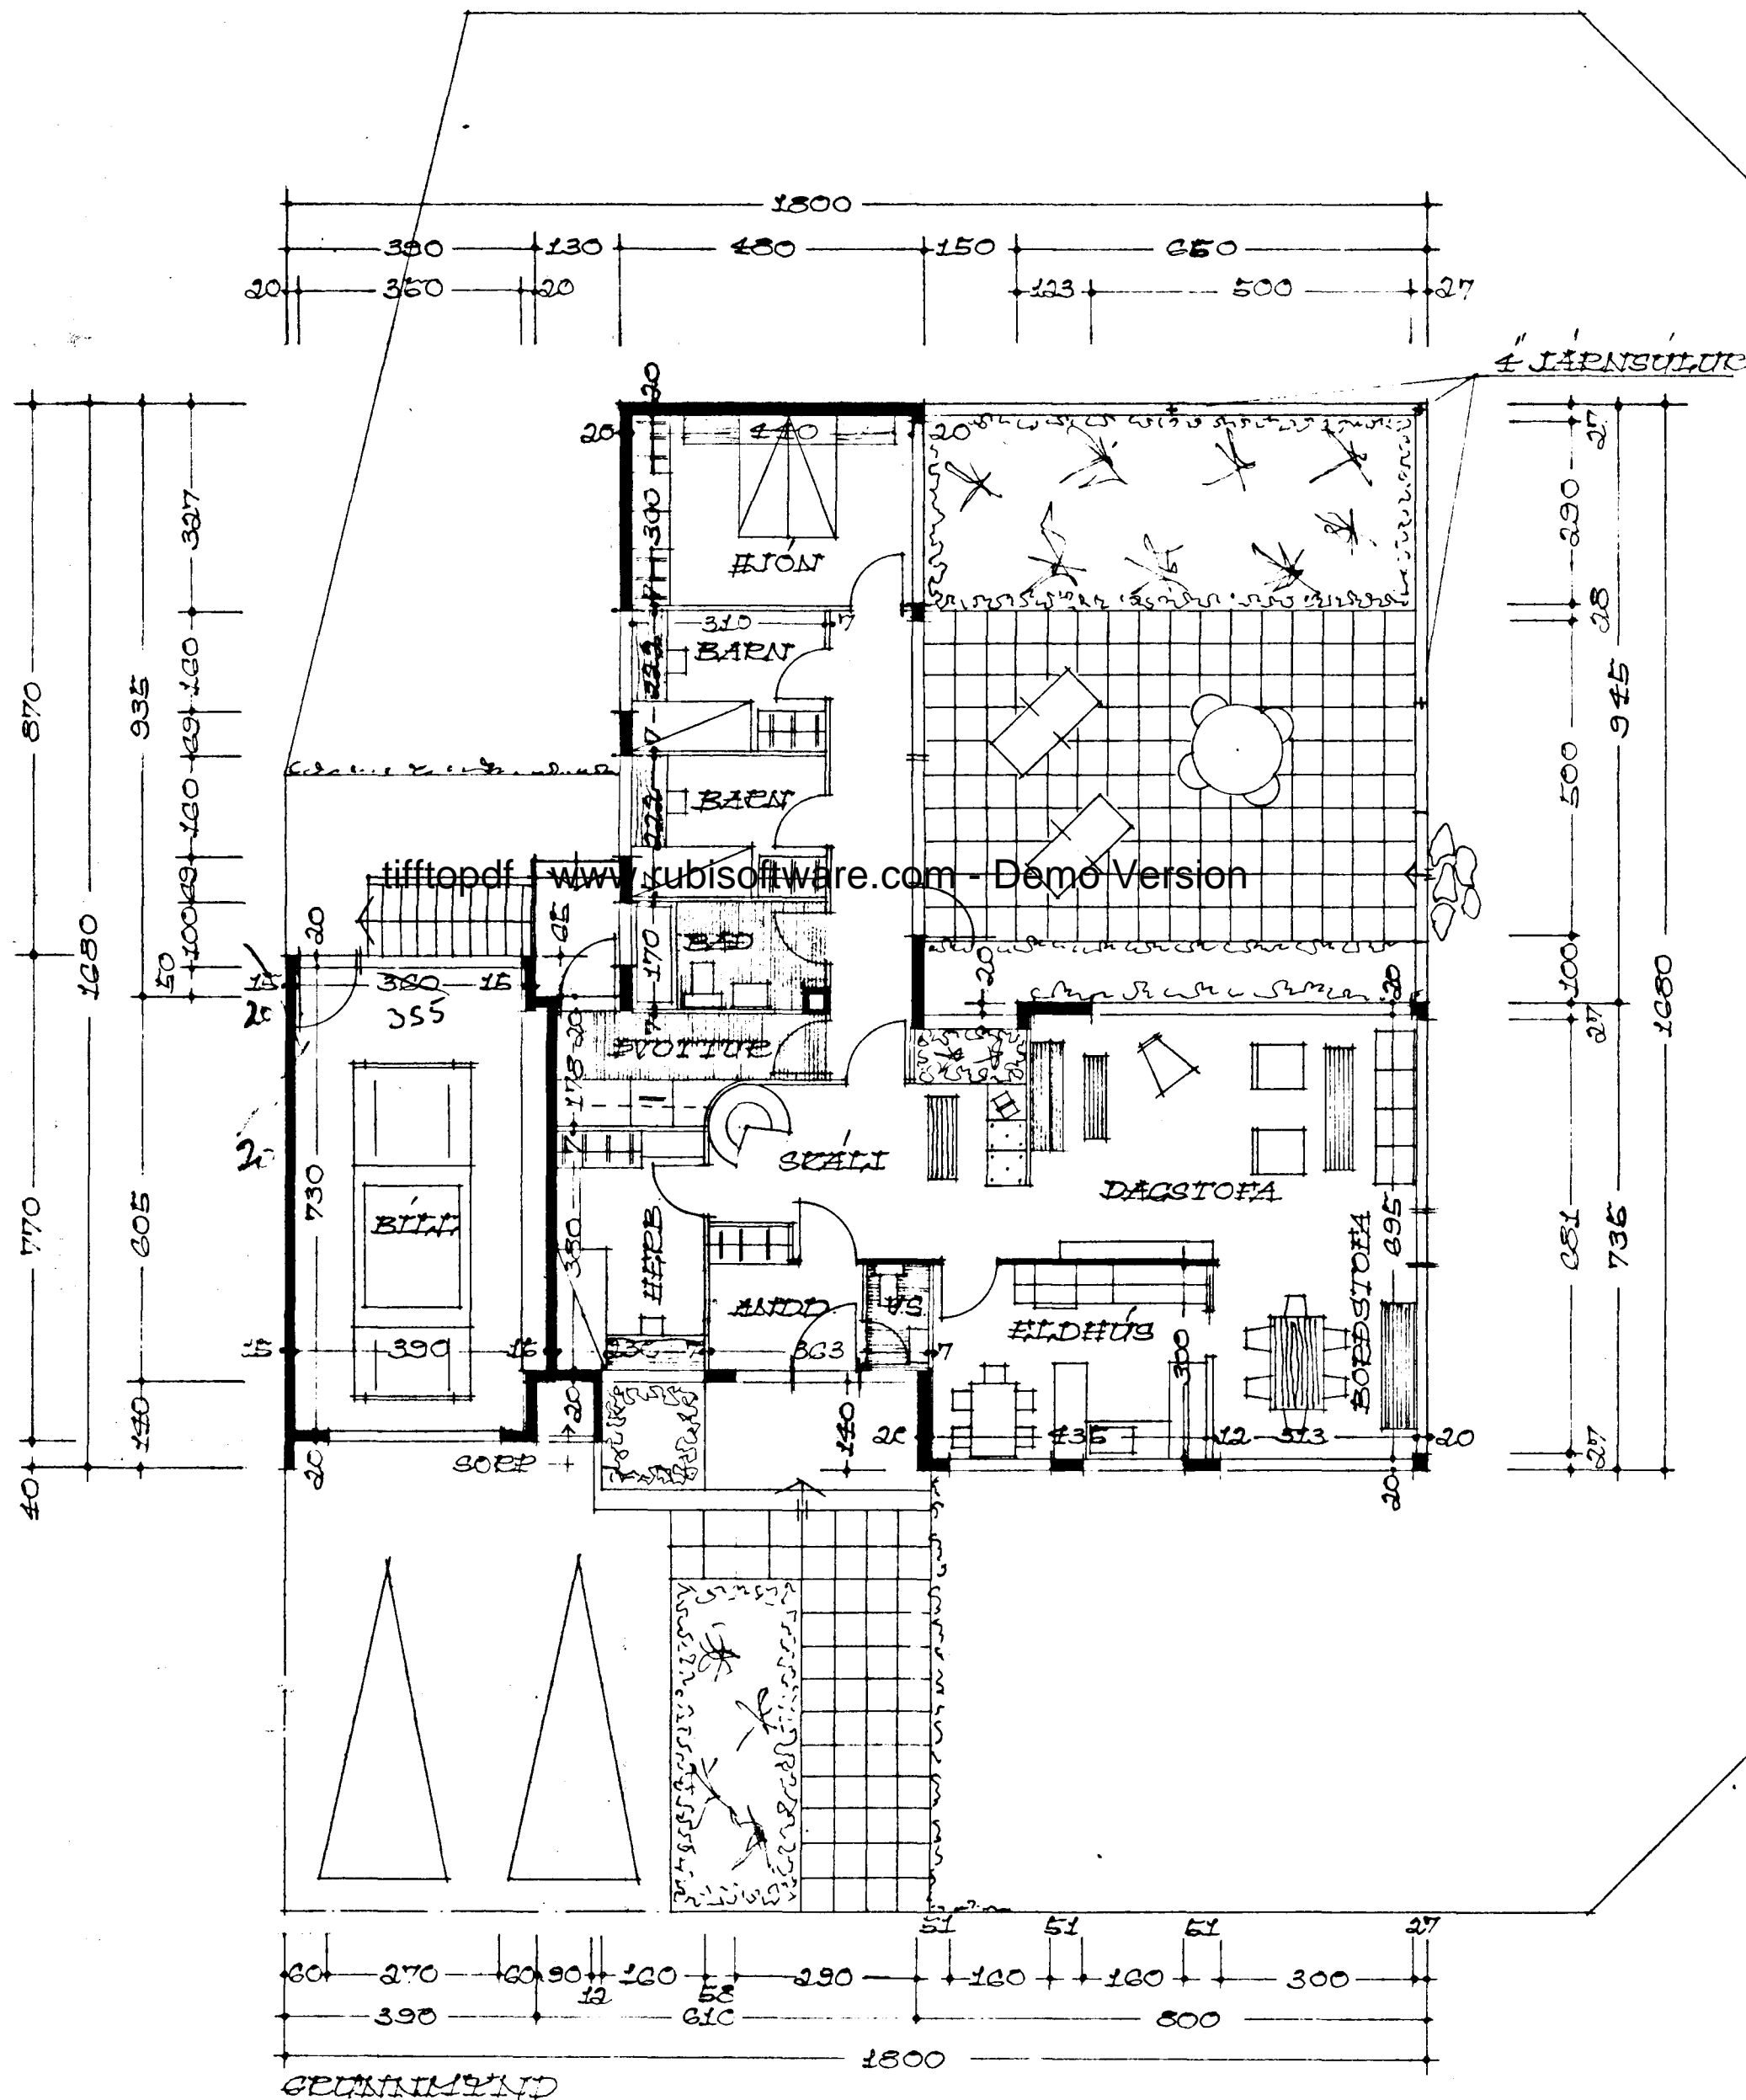

Samþykkt á fundi bygginga-  
nefndar þ. 26 / 2 19 69

**BYGGINGAFULLTRÚINN**  
Í HAFNARFIRDI

*[Handwritten signature]*

FLATARMAL HÚSS 138,22 M.<sup>2</sup>  
FLATARMAL BILSKURS 31,72 M.<sup>2</sup>  
AFSTÖÐUMYND M. 1:500