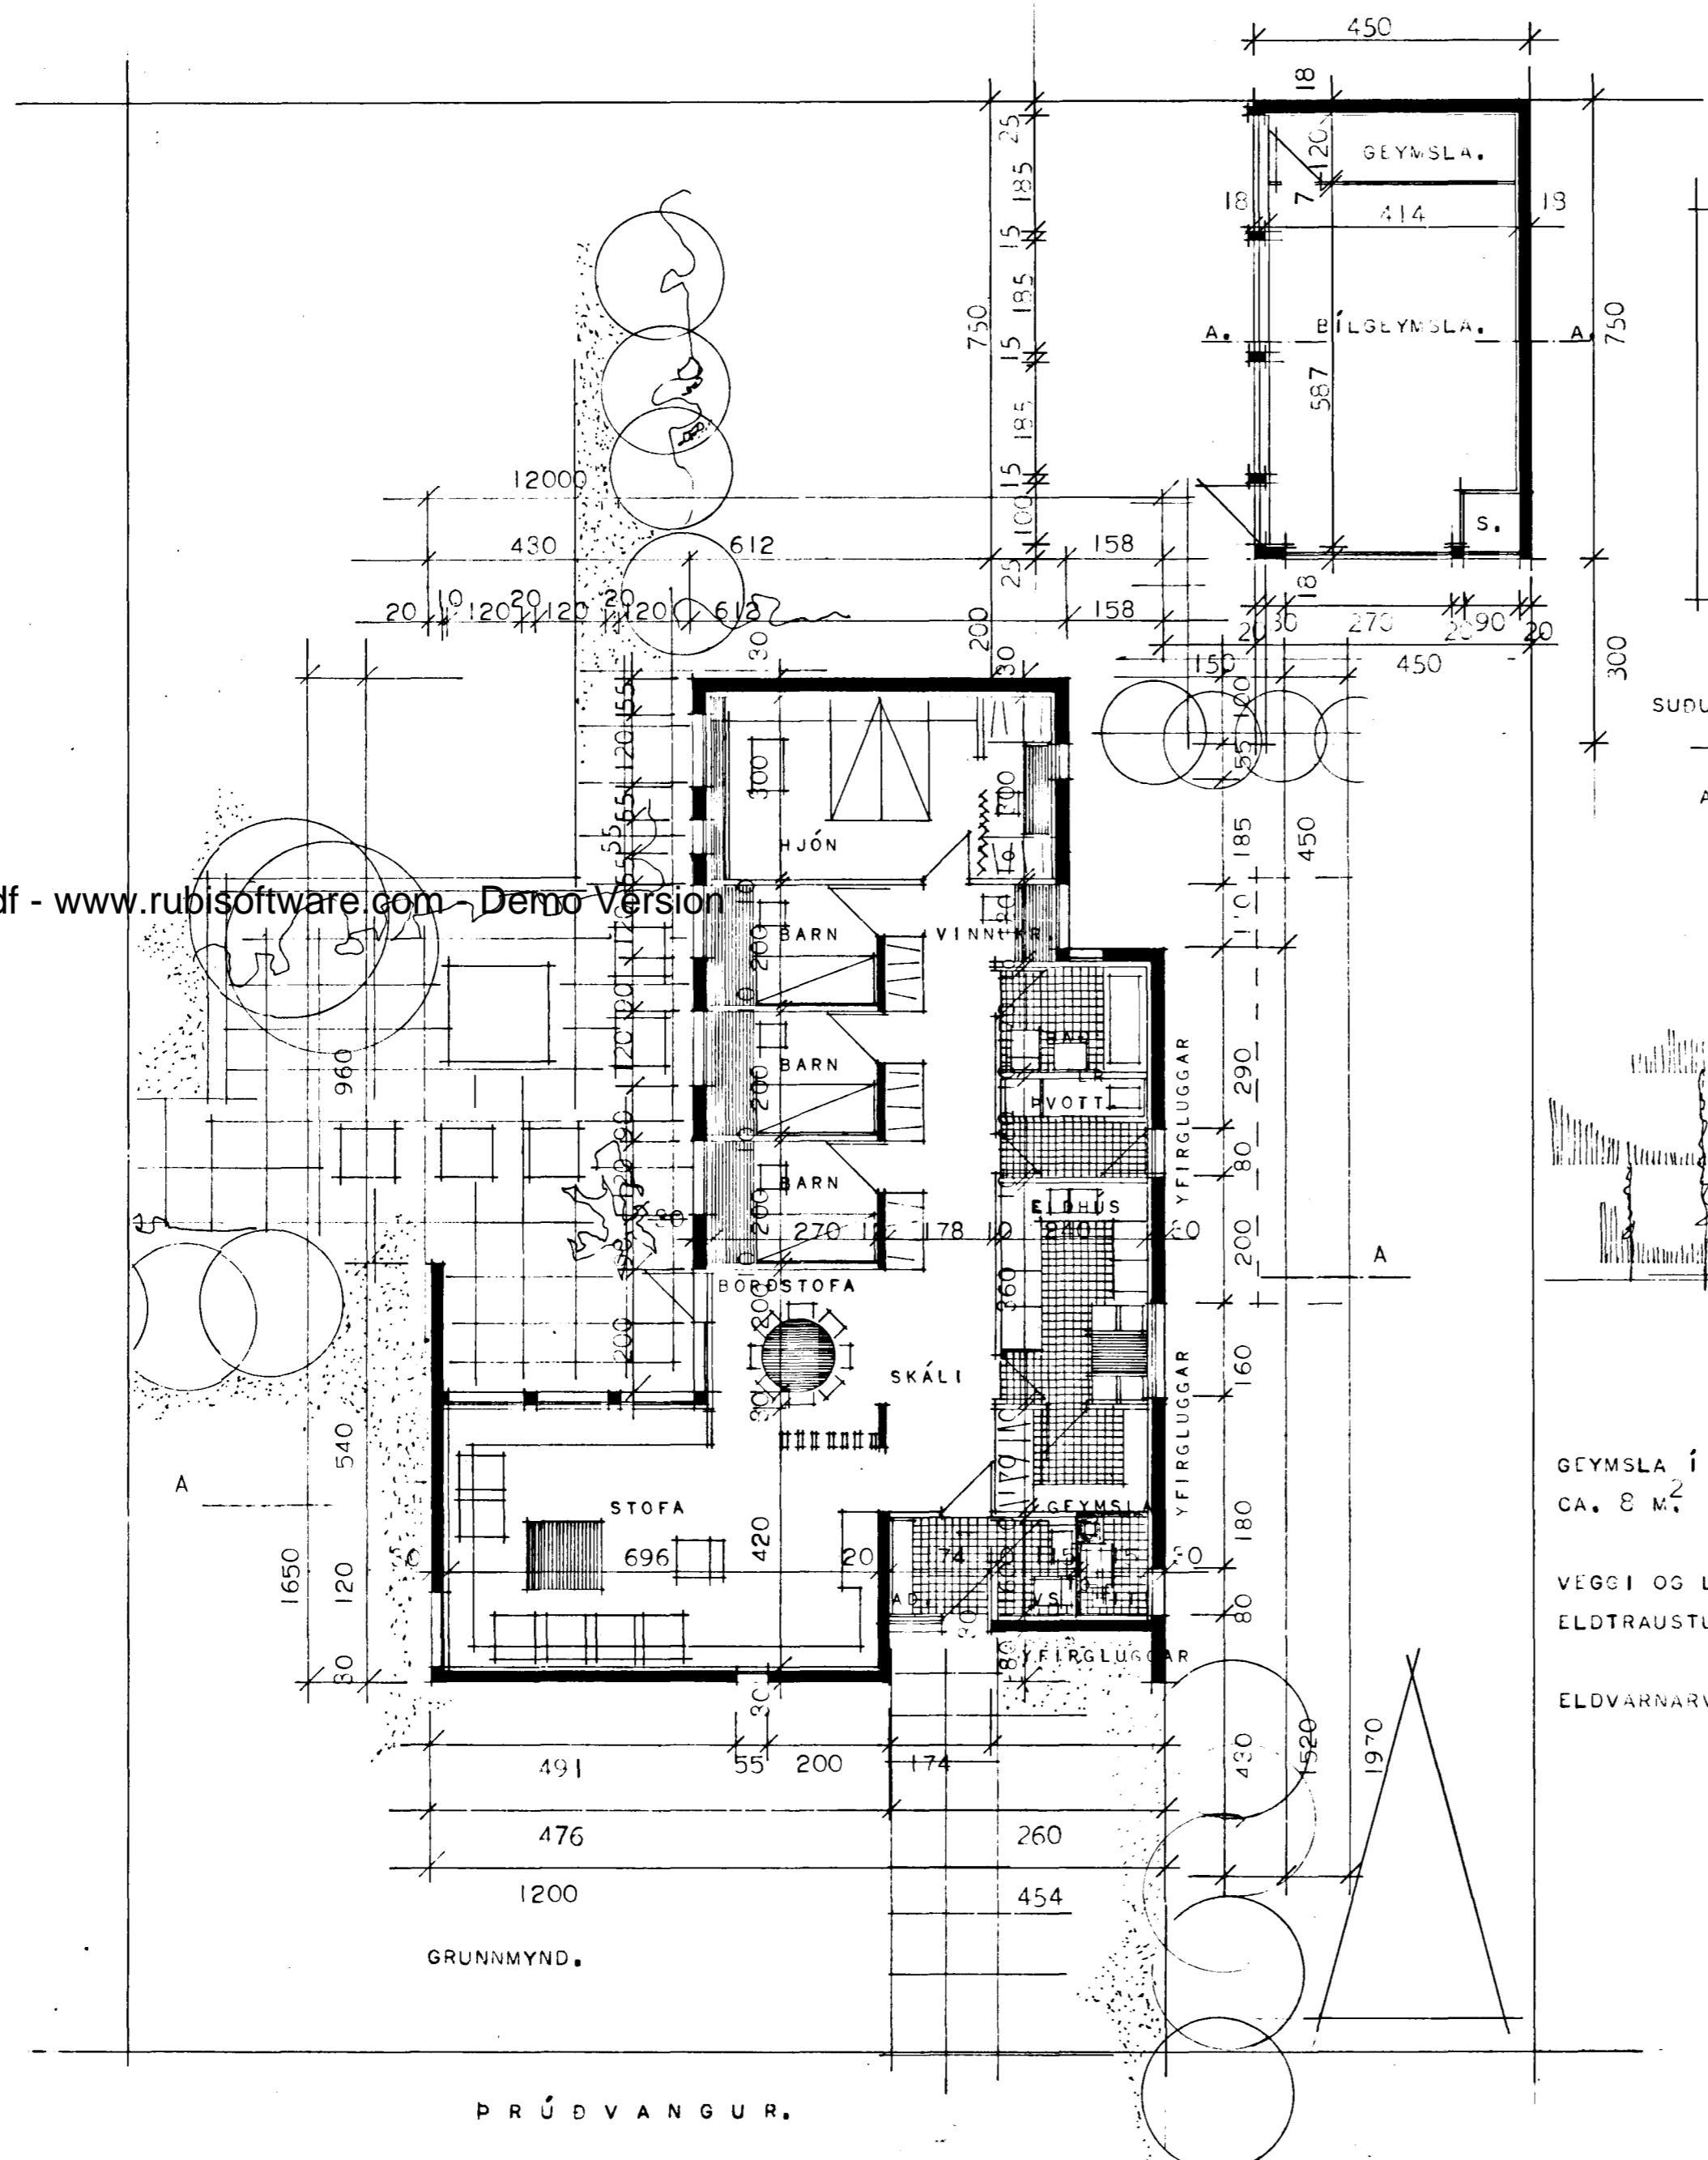

HÚS MARKÚSAR EINARSSONAR
 ÞRÚÐVANGI 9
 HAFNARFIRÐI.

Endurskipting
 Samþykkt á fundi byggingar-
 neinlar þ. 22/4. 1981
 BYGGINGAFULLTRÚGIN
 Í HAFNARFIRÐI
Liamson

Bilg. 9710-0090
 02

tifftopdf - www.rubissoftware.com - Demo Version

GEYMSLA Í HÚSI + GEYMSLA Í BÍLGEYMSLU
 CA. 8 M.²
 VEGGI OG LOFT HITAKLEFA SKAL GERA ÚR
 ELDTRAUSTU EFNI.
 ELDVARNARVEGGUR SÉ Á LÓÐARMÖRKUM.

HÚSNÆÐISMÁLASTOFNUN RÍKISINS	
GRUNNMYND	EINBÝLISHÚS
SNEIÐING	VERK
M 1:100	1100
AFSTÖÐUMYND.	FEBRÚAR 1969
M. 1:500.	BL.NR. 1