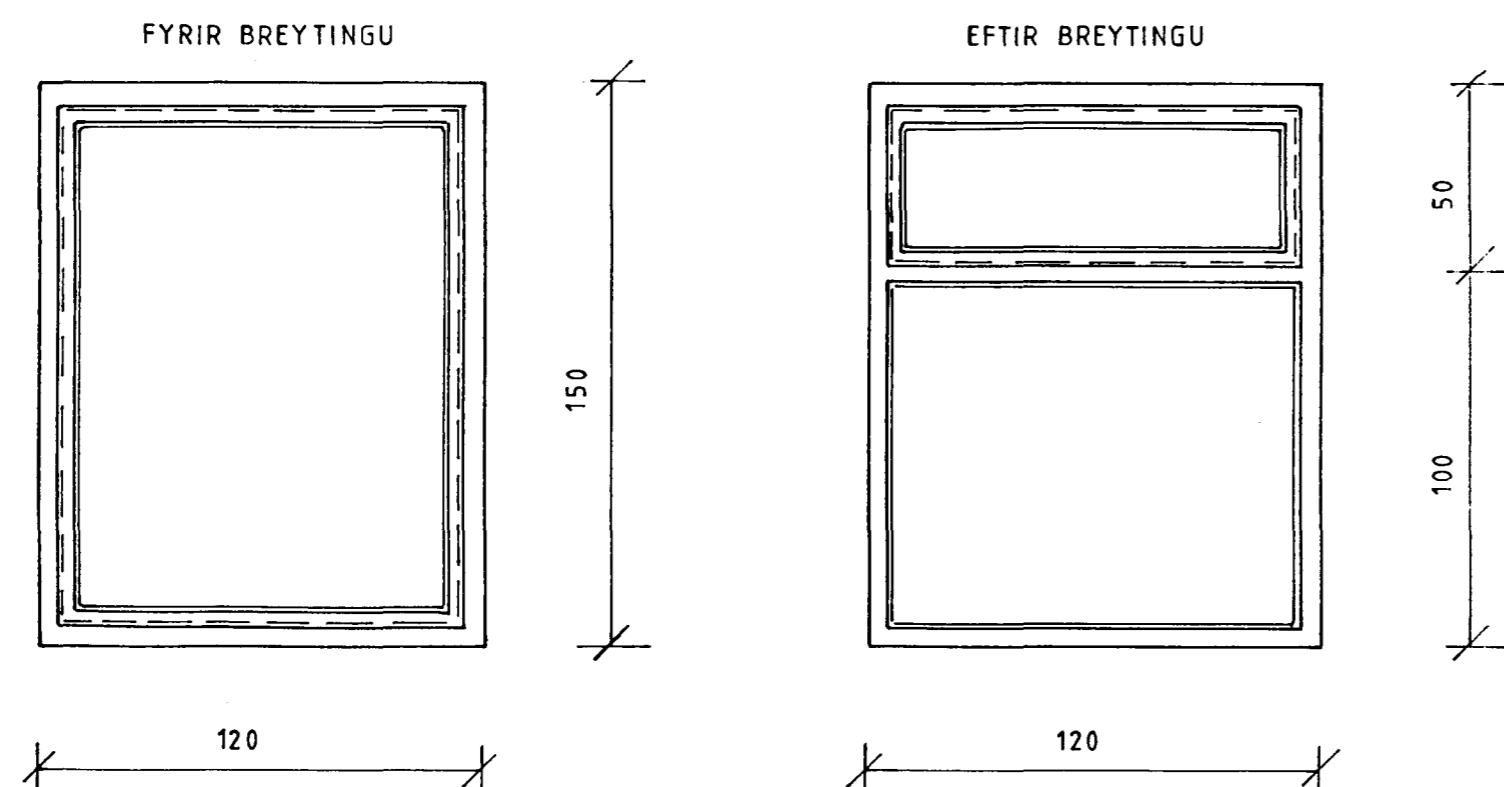

Samþykkt á fundi bygginga-
nefndar þ. 27. 7. 1994

BYGGINGAFULLTRÚINN
Í HAFNARFIRÐI

[Signature]
ATH. BJÖRNARSON

SUÐURHLIÐ, M 1:100

tifftopdf - www.rubissoftware.com - Demo Version

ATH: BREYTINGIN FELST Í ÞVÍ AÐ OPNANLEGIR GLUGGAR
Á SUÐURHLIÐ, MERKTIR A, ER SKIPT UPP MEÐ LÁ-
RÉTTUM PÓSTI ÞAR SEM EFRIHLUTINN ER OPNANLEGT
FAG EN NEÐRIHLUTINN FASTUR.