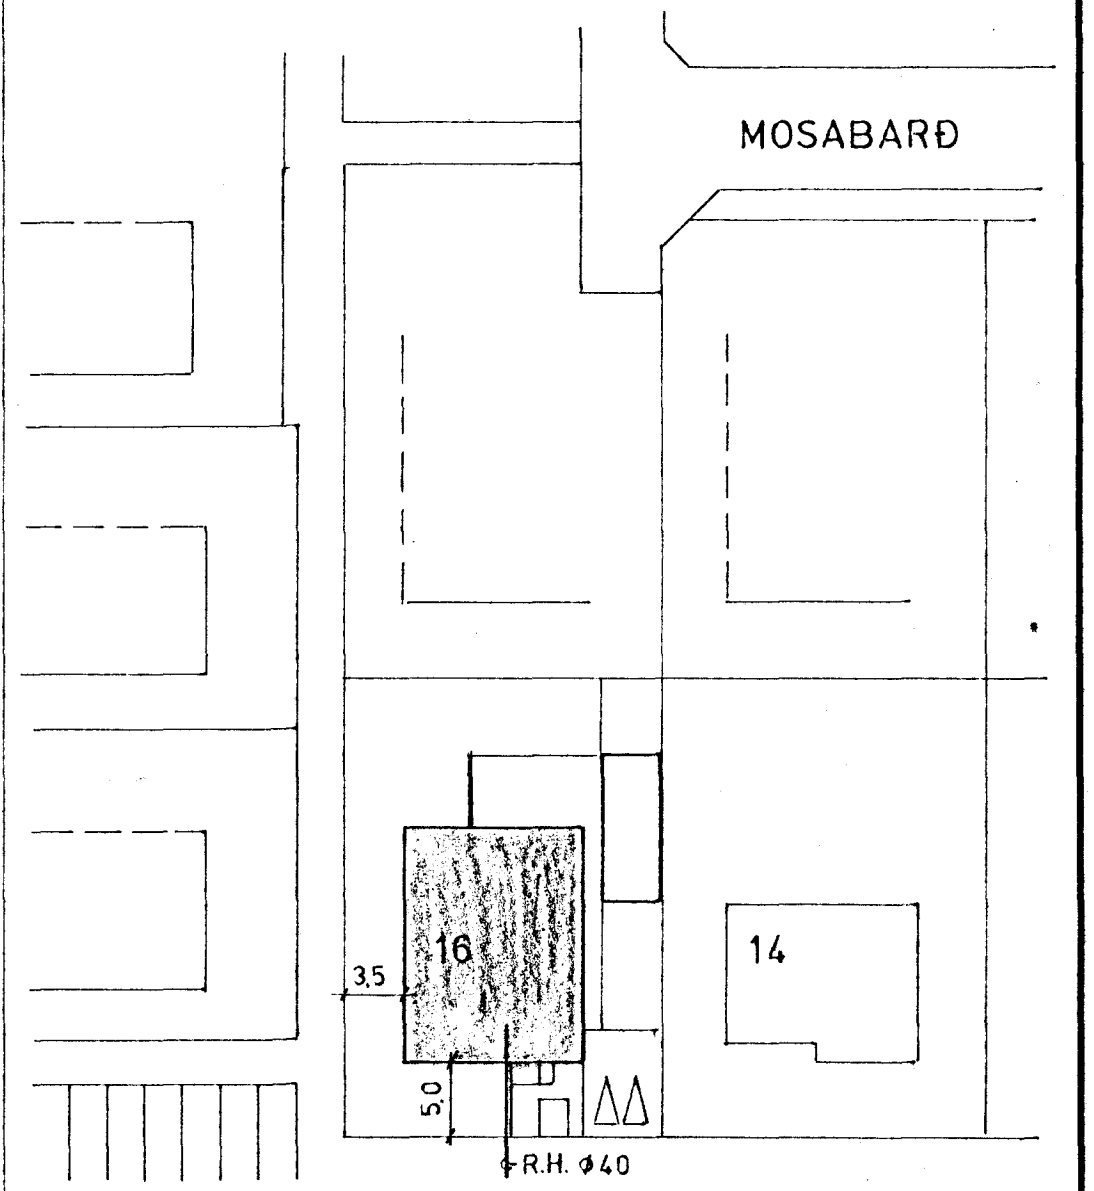

SNID M.1:100

RIS M 1:50

AFSTADA M 1:500

NR.	BREYTING	DAGS	BR.
ÞÚFUBARÐ 16			
RAFLÖGN RIS		HANNAÐ	16
SNID OG AFSTADA		TEIKNAÐ	16
		DAGS	09 84
		BLAD	2 AF 3
		KYRÐI	1 : 50
		VERK NR.	091