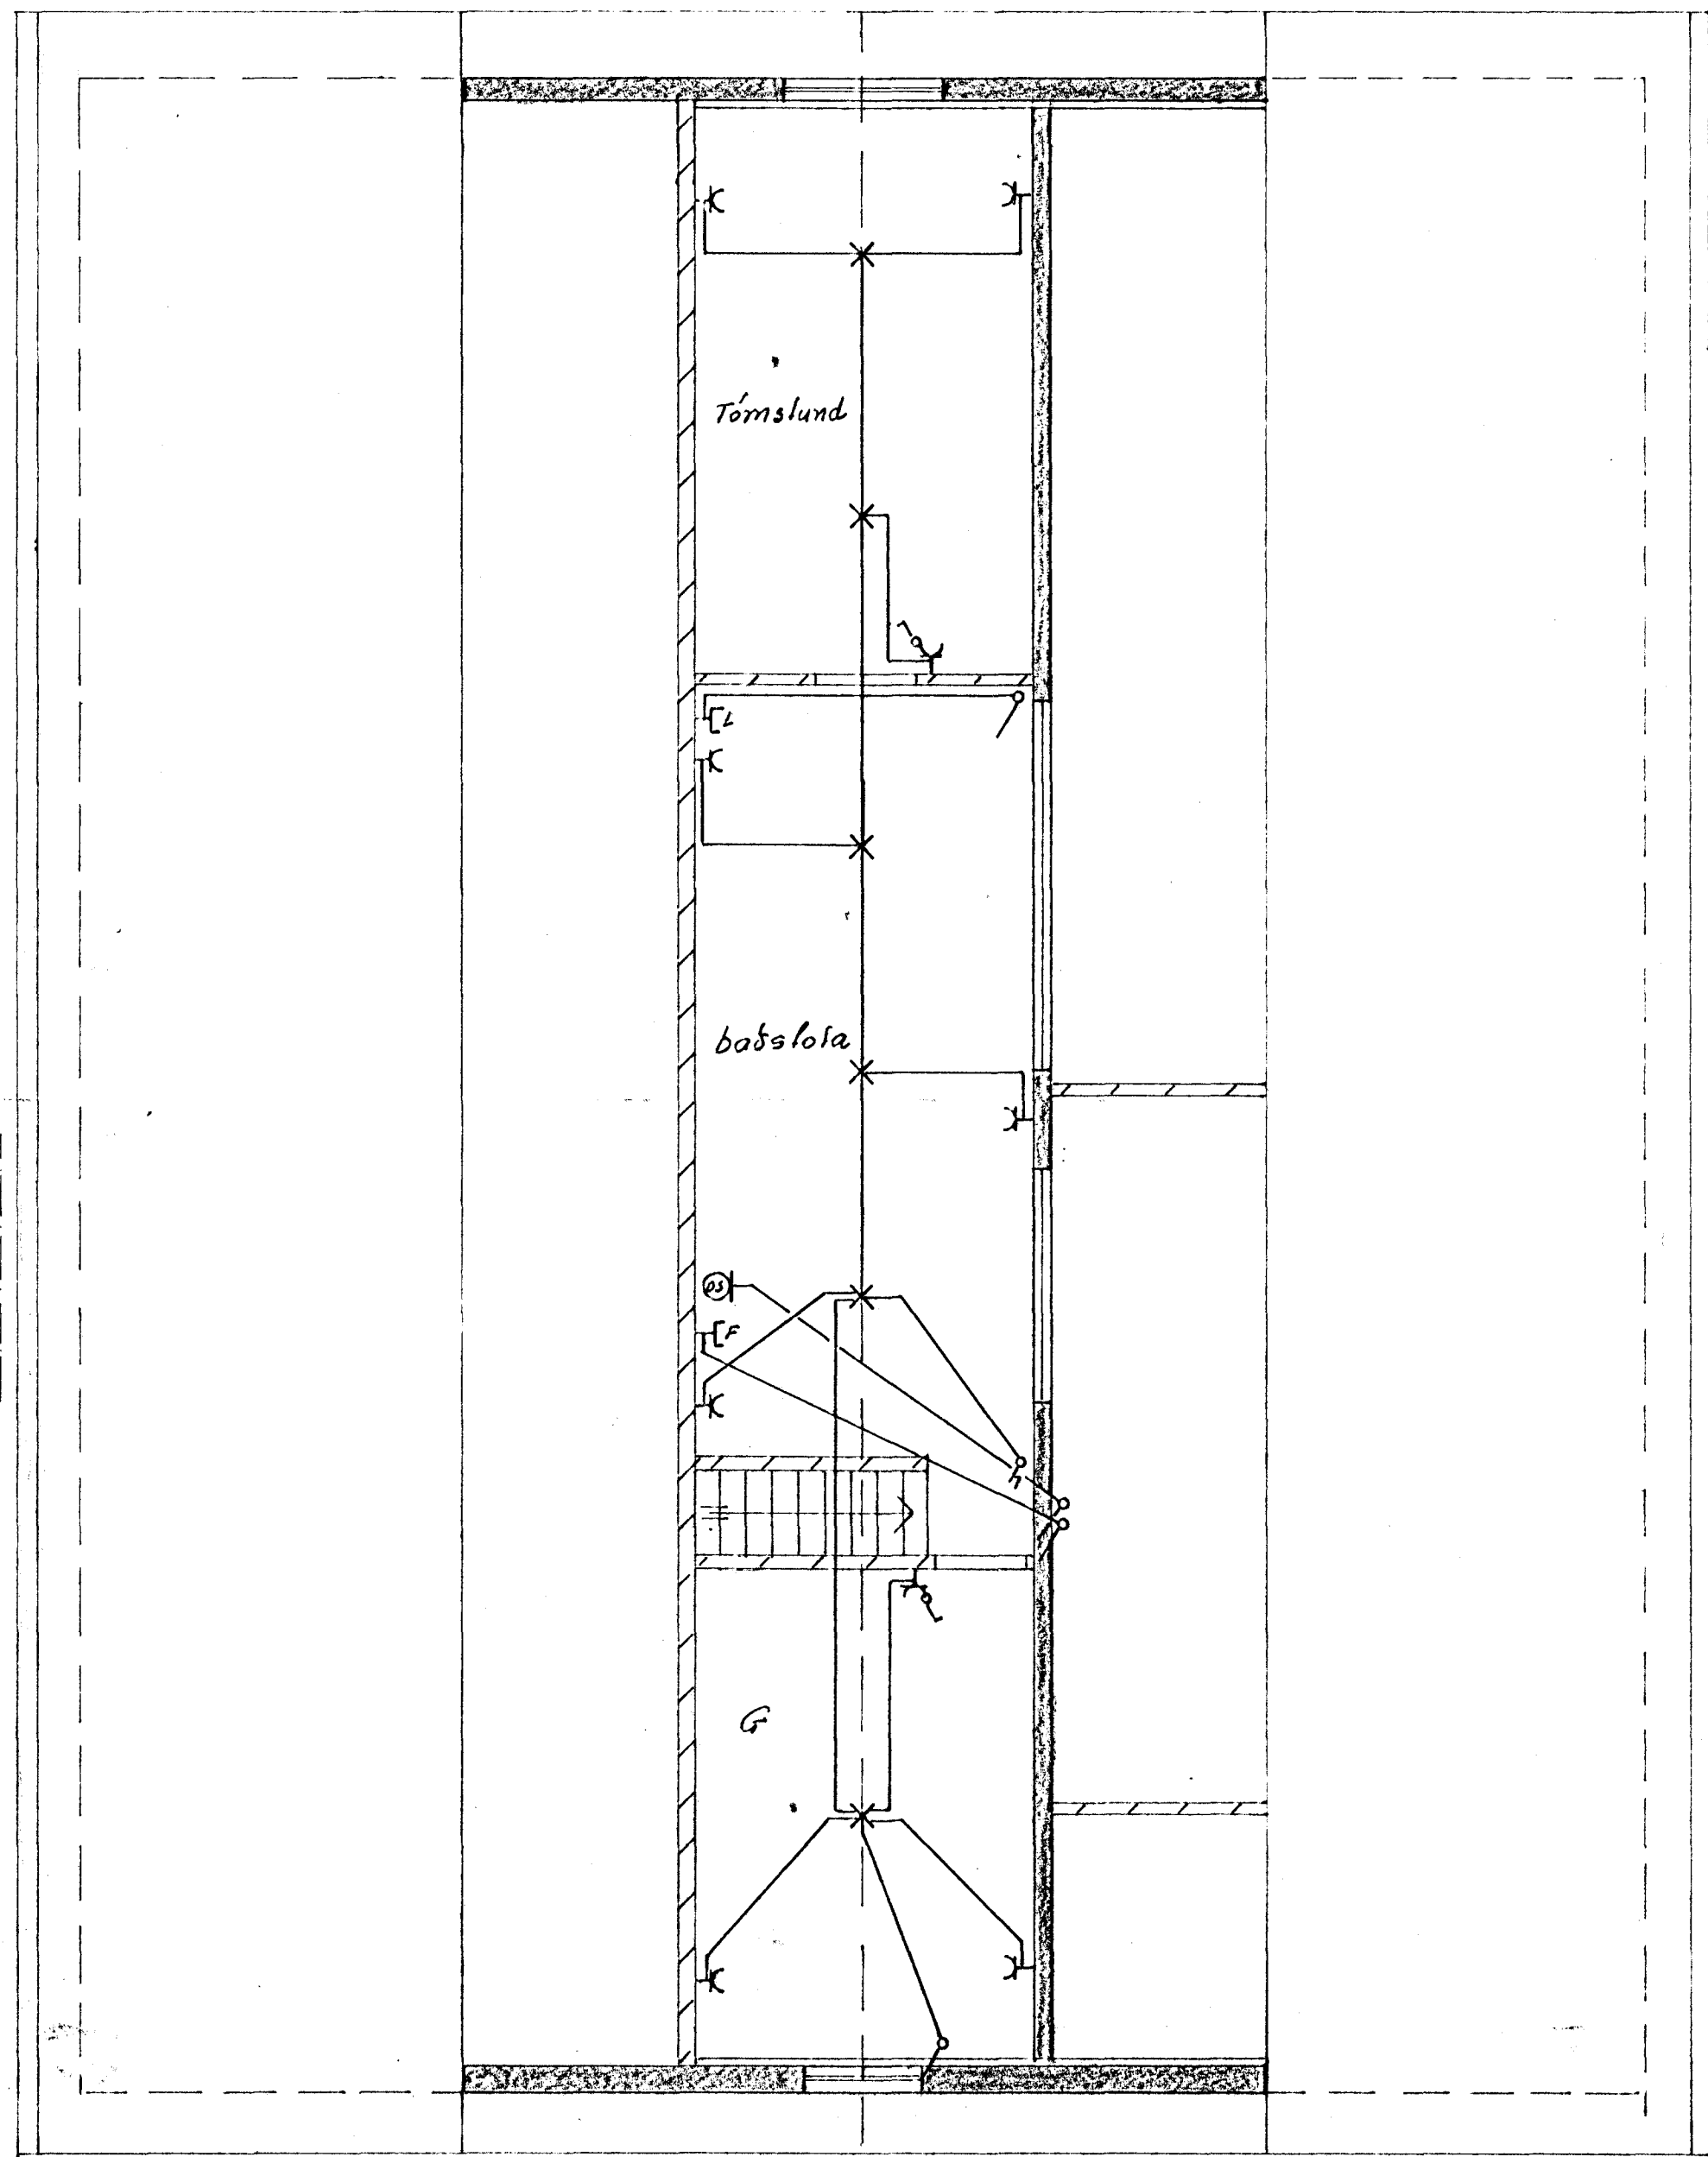

SNID M.1:100

RIS M 1:50

AFSTADA M 1:500

NR.	BREYTING	DAGS	BR.
ÞÚFUBARÐ 16			
RAFLÖGN RIS		HANNAÐ	16
SNID OG AFSTADA		TEIKNAÐ	16
		DAGS	09 84
		BLAD	2 AF 3
		KYRÐI	1 : 50
		VERK NR.	091