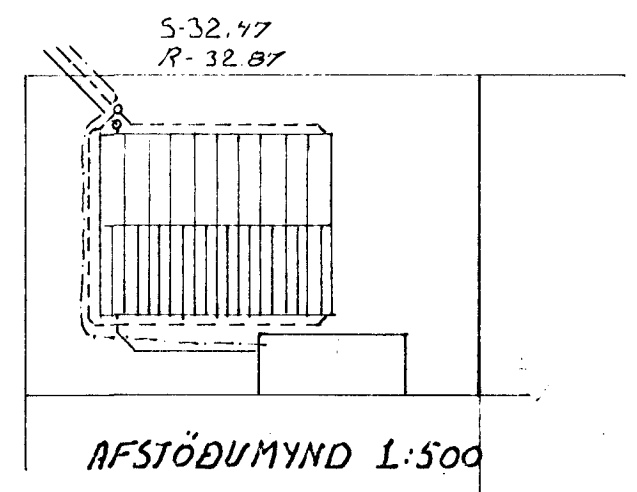

FRÁANGUR STÚTA Í PLÖTU
STÚTAR SKULU ENDA 20 cm UNDIR
YFIRBORDI OG ÞAR SETT PLAST 30x30 cm.

AFSTÖÐUMYND 1:500

S.3. 25.11.84 YATNSINNTAK ÞAK NF.		BÚFUBARD 16	
S.3. 8.3.84 LAÖNIR.		HAFNARFIRÐI	
BR.	DAGS.	BREYTING	FRÆRENNSLI
TÆKNIPJÓNUSTAN SF.		HANNAÐ S.J.	KVARDI 1:50if:2:1:500
LÁGMÚLA 5 - 105 REYKJAVÍK - SÍMI 83844		TEIKNAD S.J.	DAGS. 26.7.83.
Sigurjón Jónsson.		YFIRFARIÐ	NR. BL. AF.