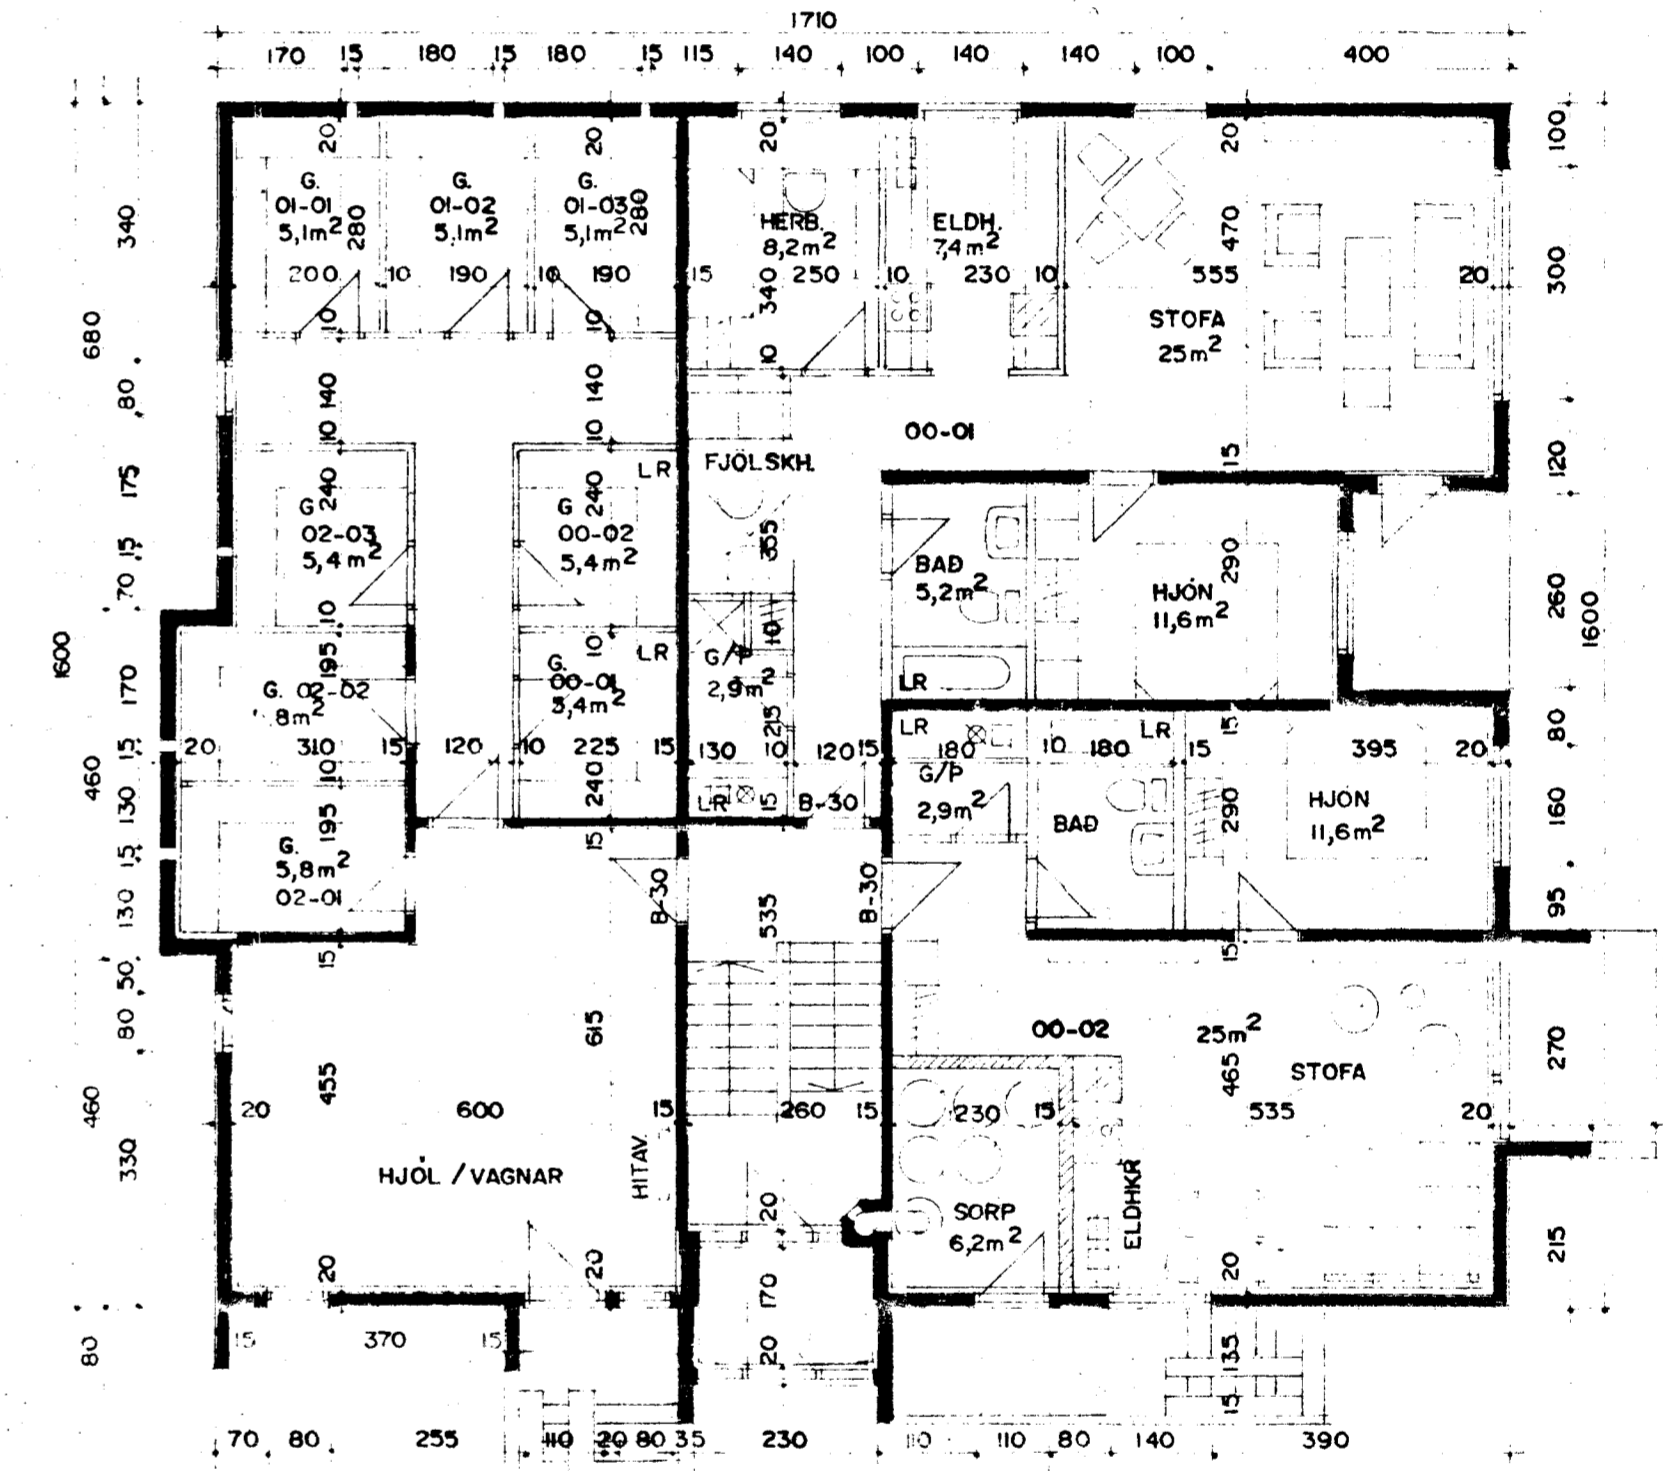

GRUNNMYND JARÐHÉÐAR M:100