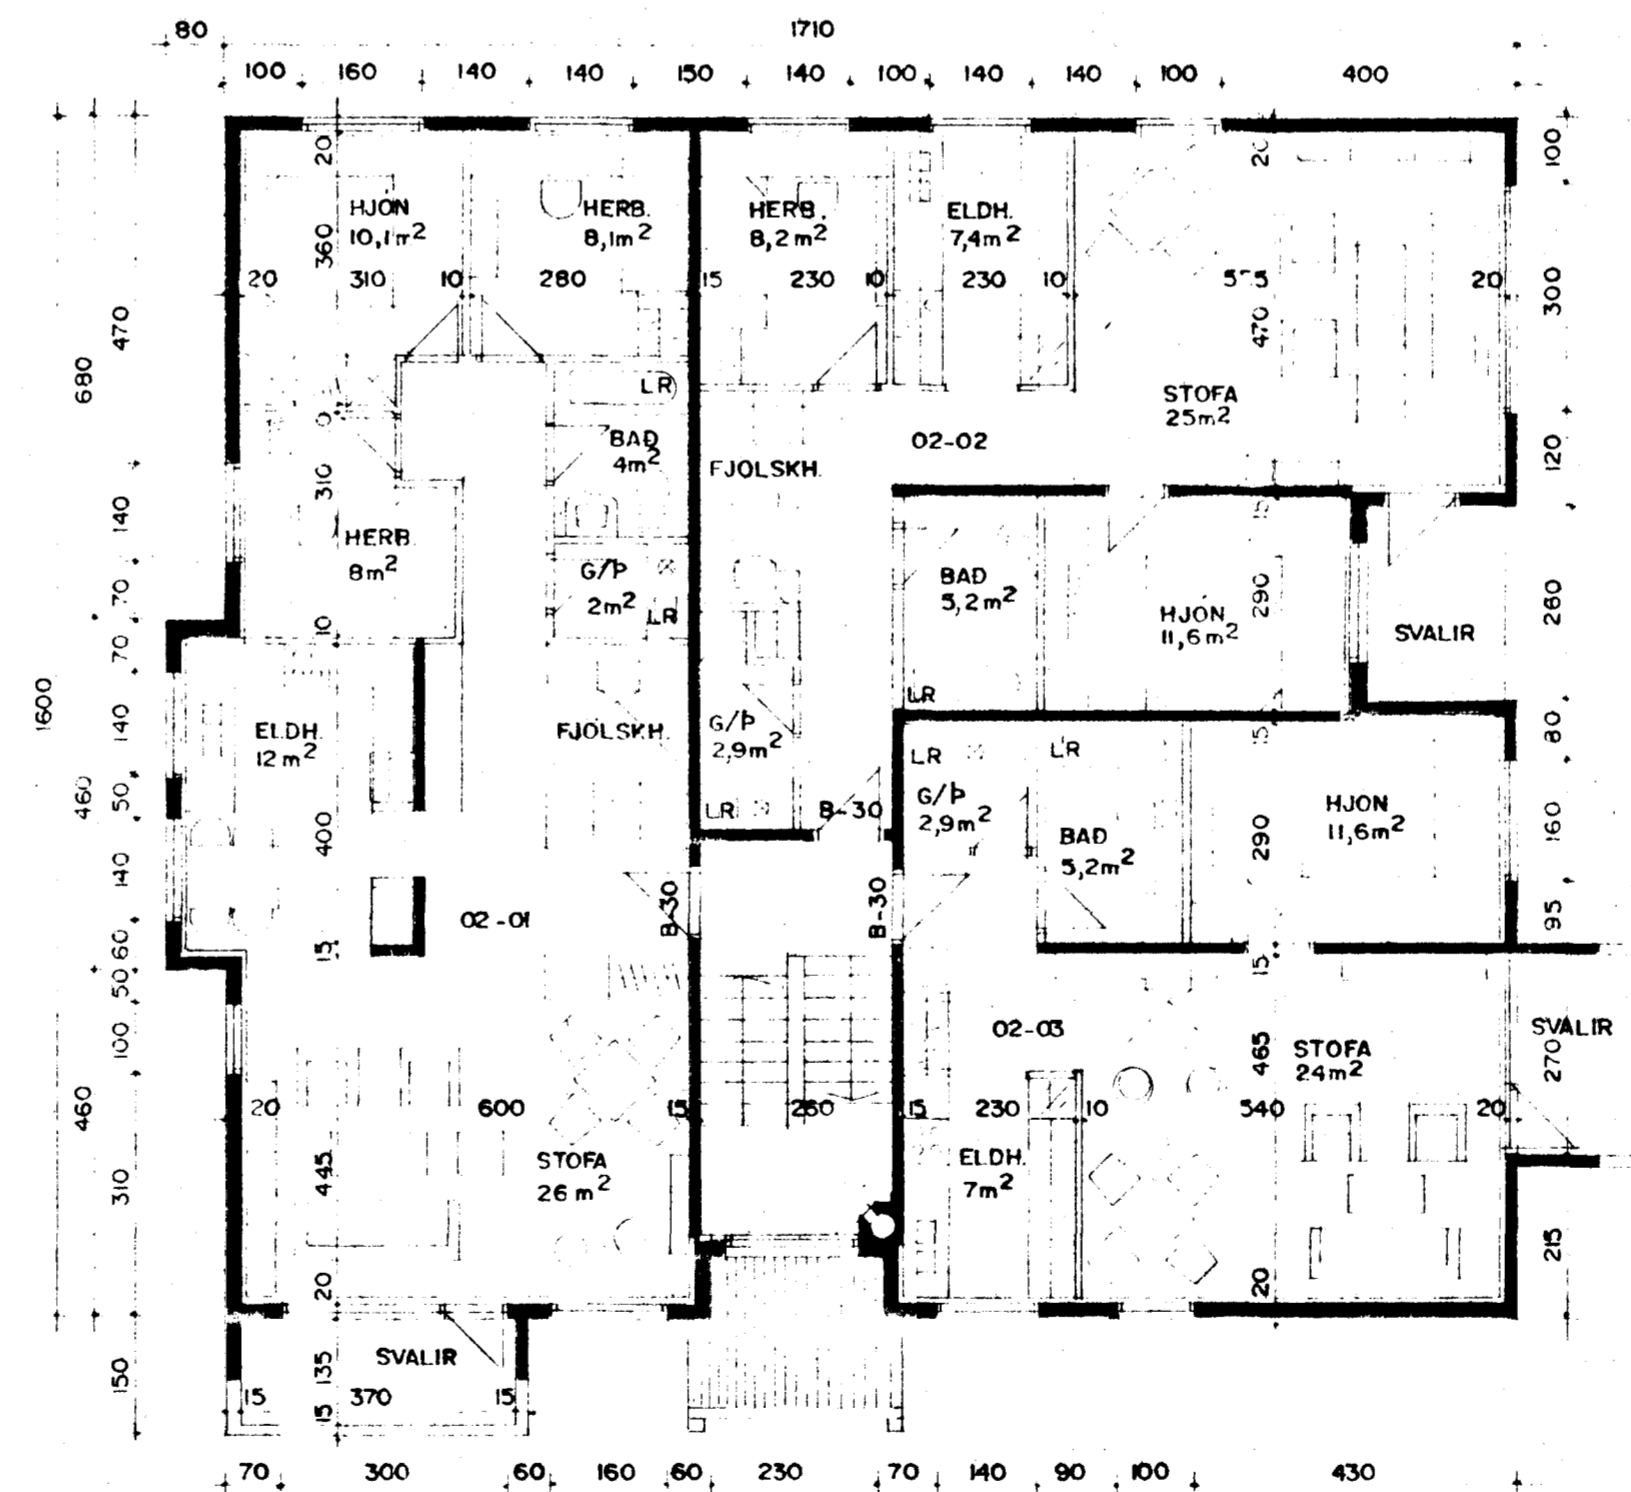

GRUNNMYND 2.HÆÐ M:100