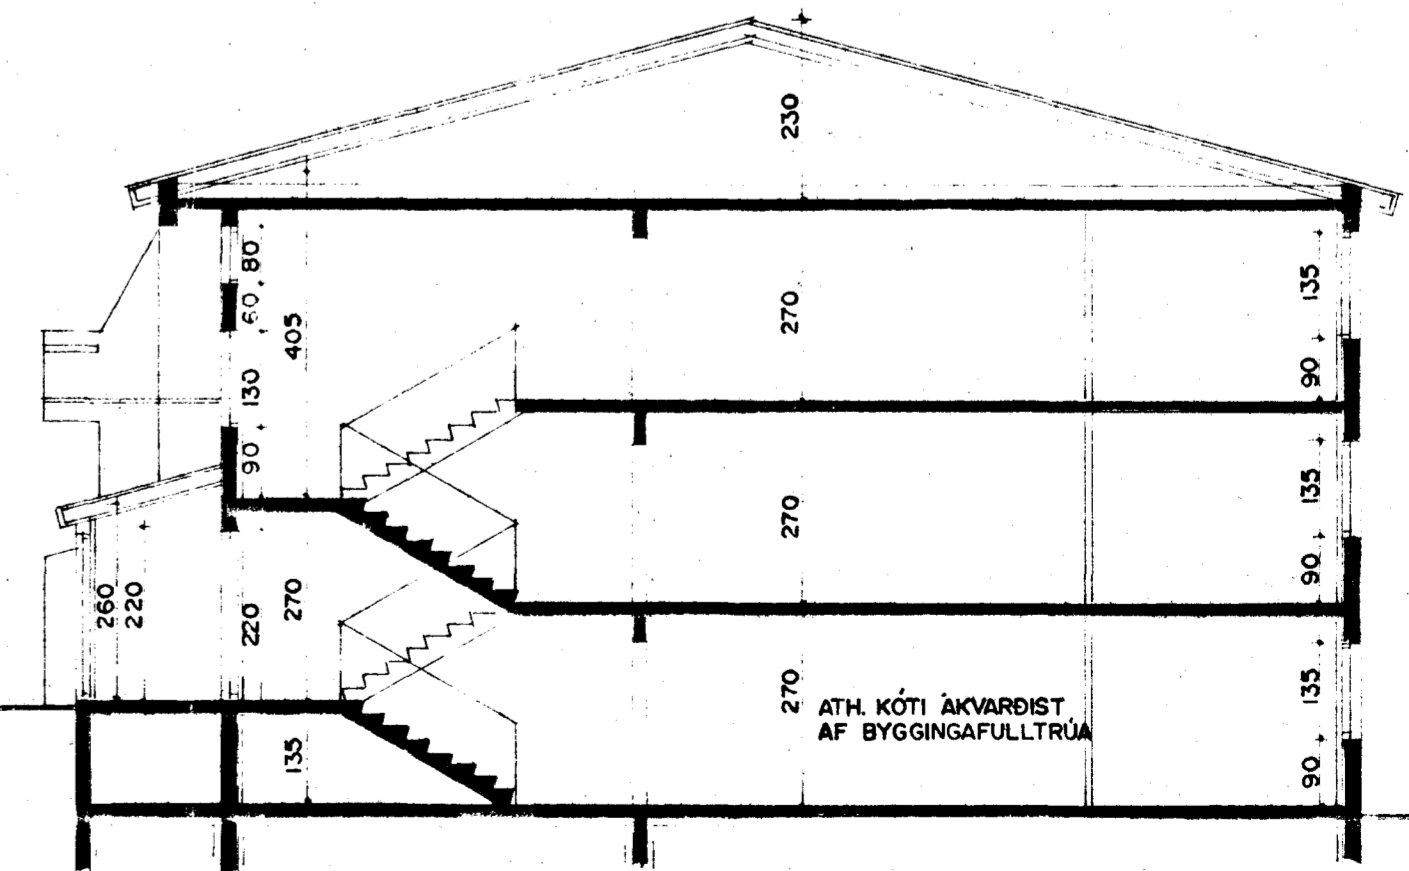

SNID A-A M:100

Sigurdur Þorvarðarson