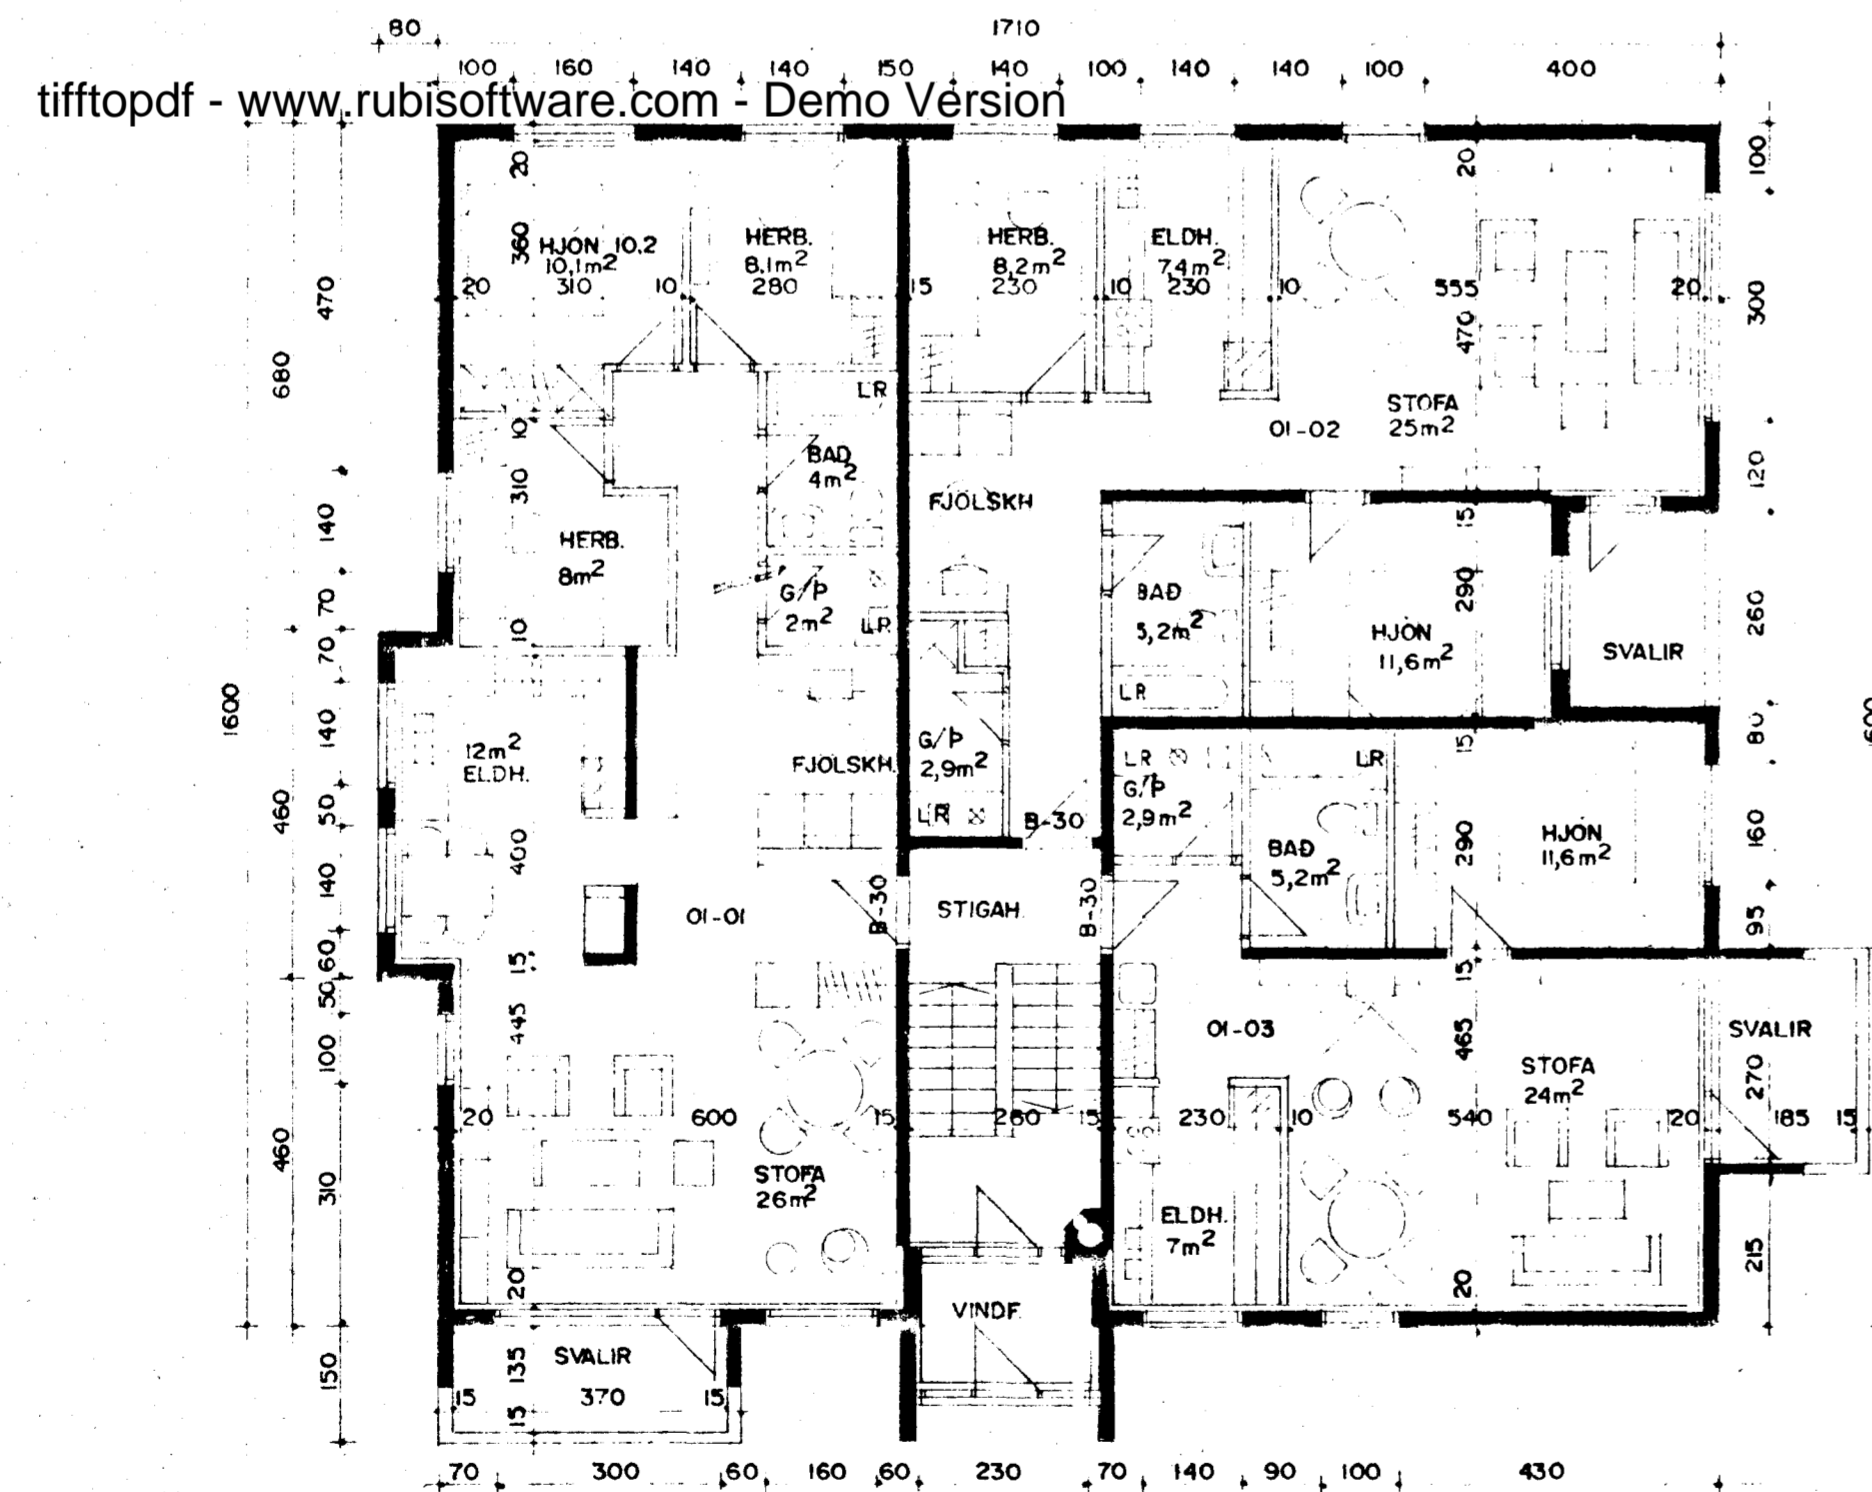

GRUNNMYND 1.HÆÐ M:100