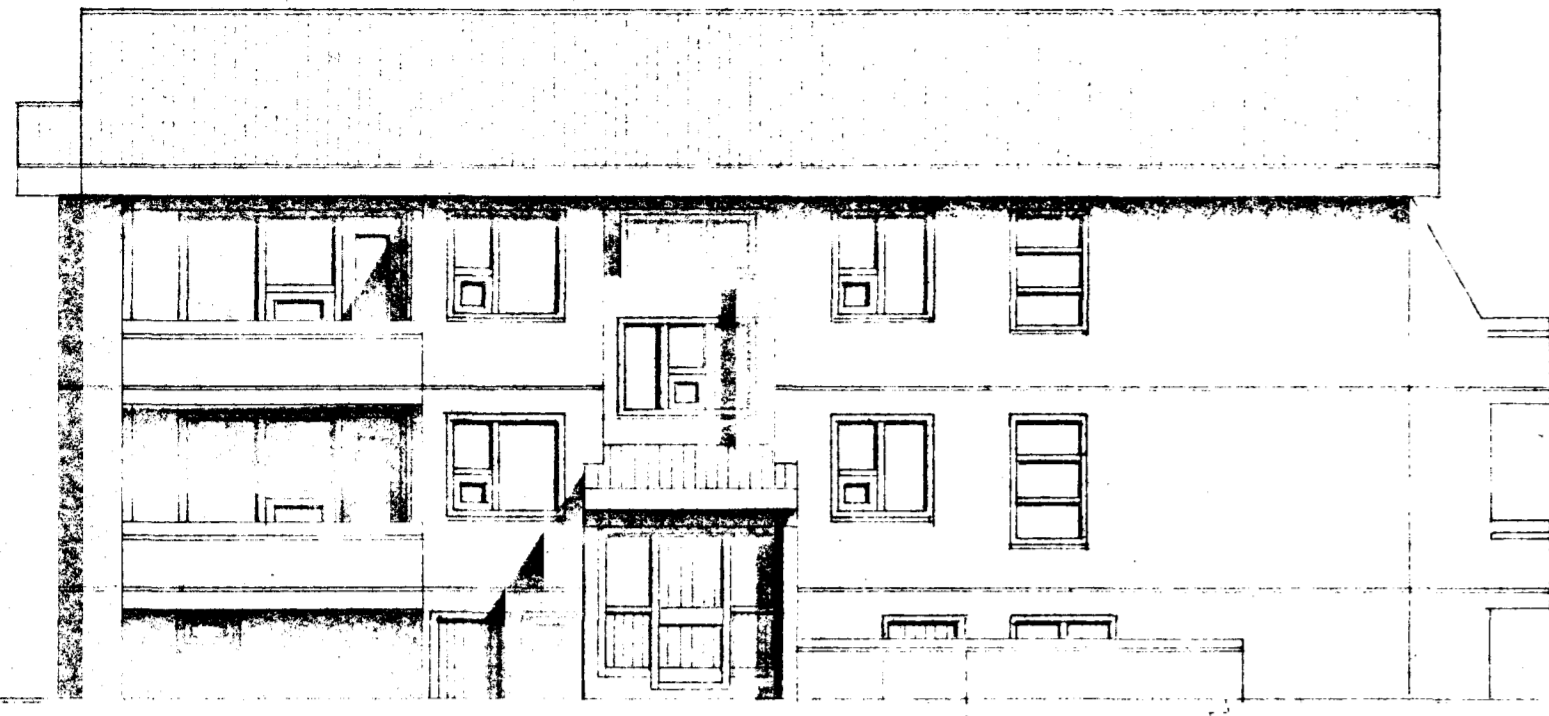

Áskild: SÞA TEIKN HÚS NR 15

SUD-VESTUR M:100

NORD-AUSTUR M:100

SUD-AUSTUR M:100

SKÝRINGAR:  
HÓSID ER STADSTEYPT Á HEFDBUNDIN HATT MED STALKLADDU ÞAKI.  
KÖLMUNARÞÖLUR EINSTAKRA BYGGINGAHLUTA SEU Í SAMRÆMI VÍÐ ÍST.66.  
B-30= ELDVARNARHURD. LR. = LÖFTRÉSTING.