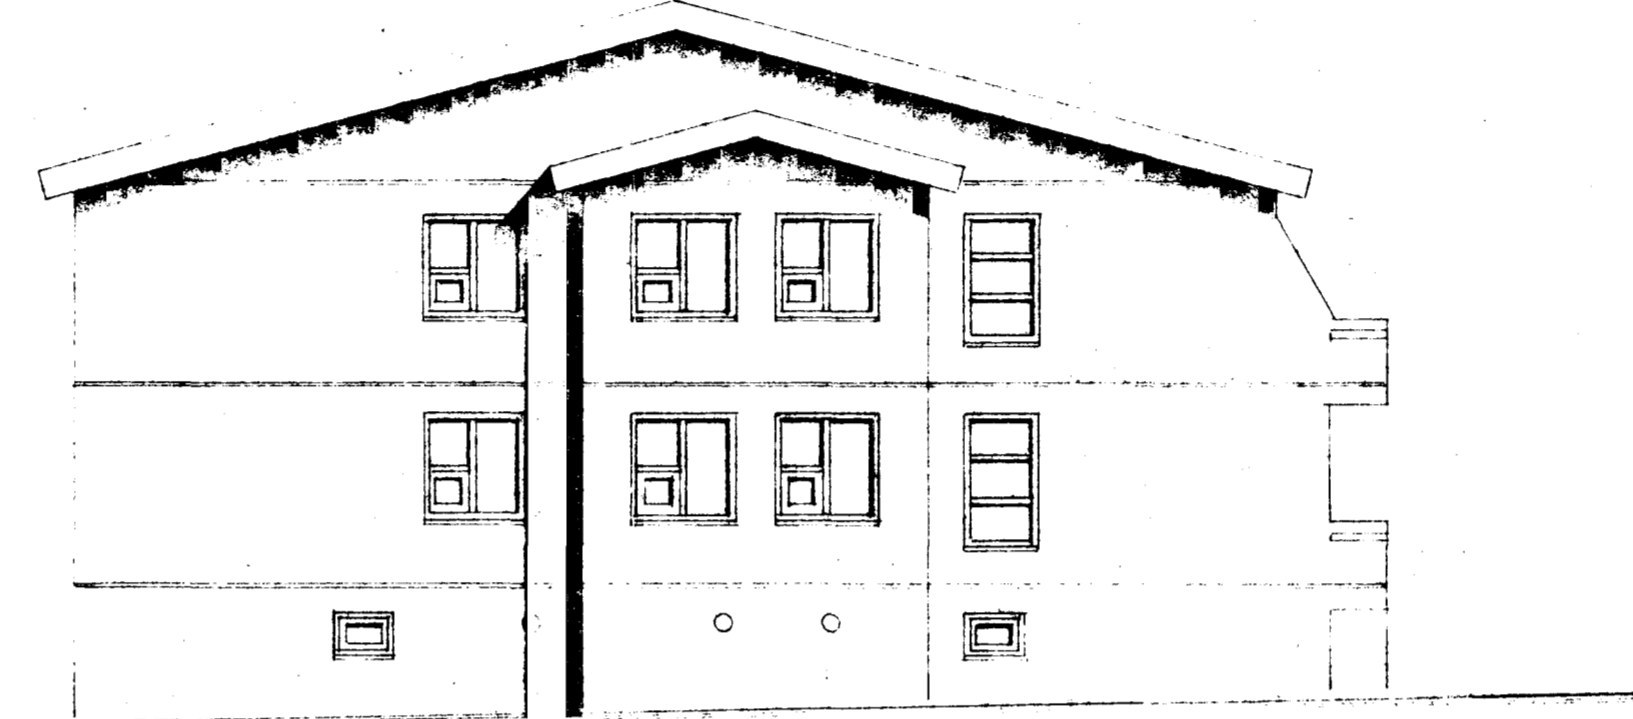

NORD-VESTUR M:100