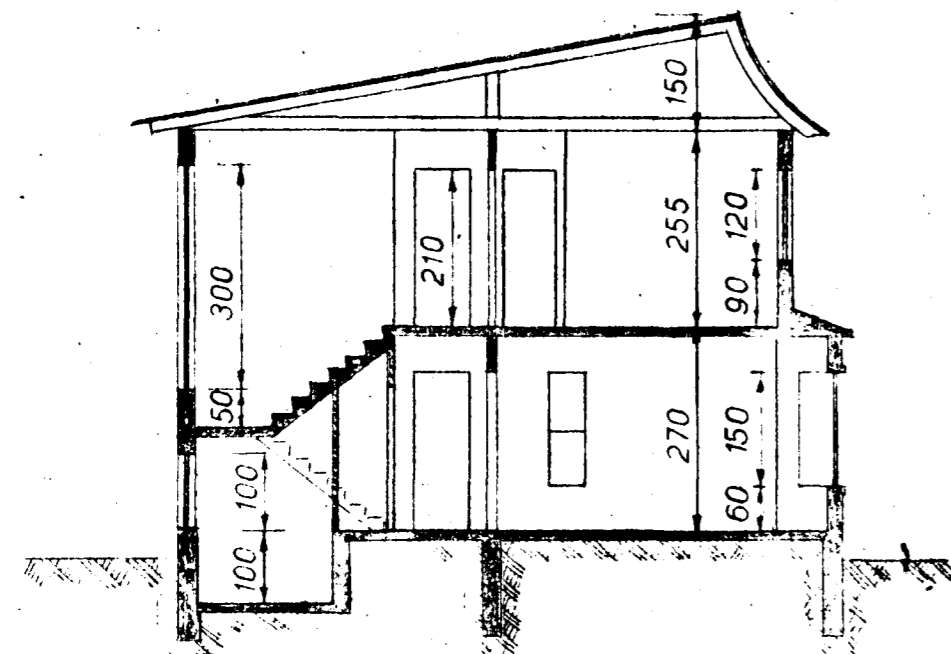

2. HÆÐ.

BAKHLID

NORD-AUSTUR HLID

1. HÆÐ.

FRAMHLID

SUD-VESTUR HLID

SKURÐUR

A-A

AFSTODUMYND

1:500

Löð 630.0 m²

Hús 69.3 m²

Öll ónefnd mál eru sentimetrar

RAFN JENSSON M.V.F.I. sími. 9916

Teikn.
Rafn Jensson
Dags.
18-6-56
Mælikvarði.
1:100 1:500
Nr.
601

Íbúðarhús
Þórhalls Halldórssonar
Þúfubard 5. Hafnarfirði