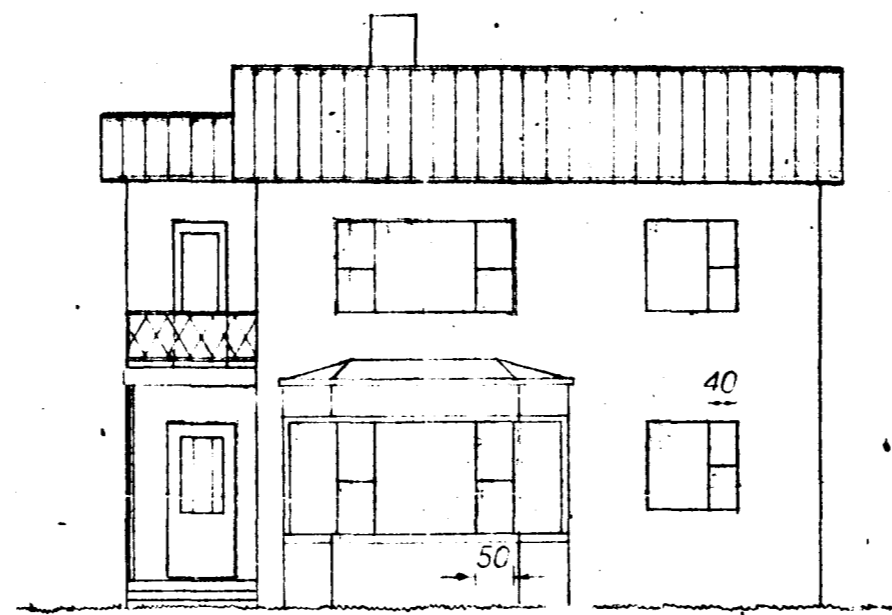

2. HÆÐ.

1. HÆÐ.

FRAMHLID

SKURÐUR

A-A

AFSTODUMYND

1:500

Löð 630.0 m²

Hús 69.3 m²

Öll ónefnd mál eru sentimetrar

RAFN JENSSON M.V.F.I. sími. 9916

Teikn.
Rafn Jensson
Dags.
18-6-56
Mælikvarði.
1:100 1:500
Nr.
601

Íbúðarhús
Þórhalls Halldórssonar
Þúfubard 5. Hafnarfirði