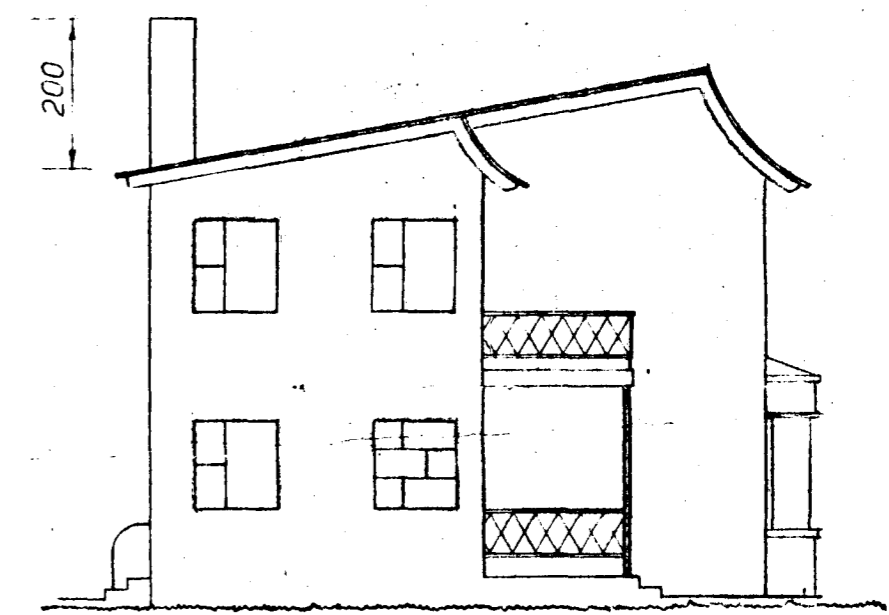

2. HÆÐ.

BAKHLID

NORD-AUSTUR HLID

1. HÆÐ.

FRAMHLID

SUD-VESTUR HLID

SKURÐUR

A-A

AFSTODUMYND

1:500

Löð 630.0 m²

Hús 69.3 m²

Öll ónefnd mál eru sentimetrar

RAFN JENSSON M.V.F.I. sími. 9916

Teikn.
Rafn Jensson
Dags.
18-6-56
Mælikvarði.
1:100 1:500
Nr.
601

Íbúðarhús
Þórhalls Halldórssonar
Þúfubard 5. Hafnarfirði