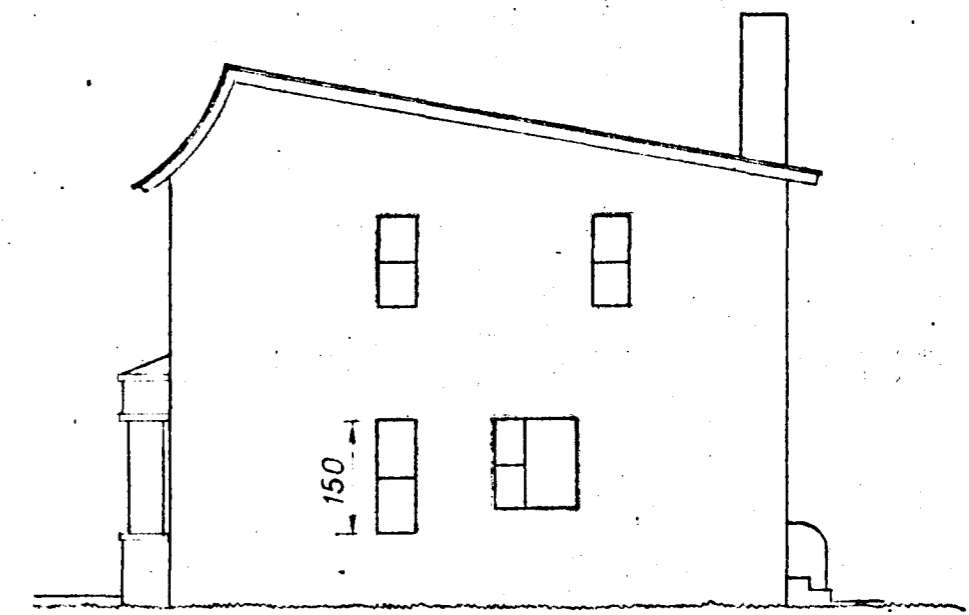

2. HÆÐ.

BAKHLID

NORD-AUSTUR HLID

1. HÆÐ.

FRAMHLID

SUD-VESTUR HLID

SKURÐUR

A-A

AFSTODUMYND

1:500

Löð 630.0 m²

Hús 69.3 m²

Öll ónefnd mál eru sentimetrar

RAFN JENSSON M.V.F.I. sími. 9916

Teikn.
Rafn Jensson
Dags.
18-6-56
Mælikvarði.
1:100 1:500
Nr.
601

Íbúðarhús
Þórhalls Halldórssonar
Þúfubard 5. Hafnarfirði