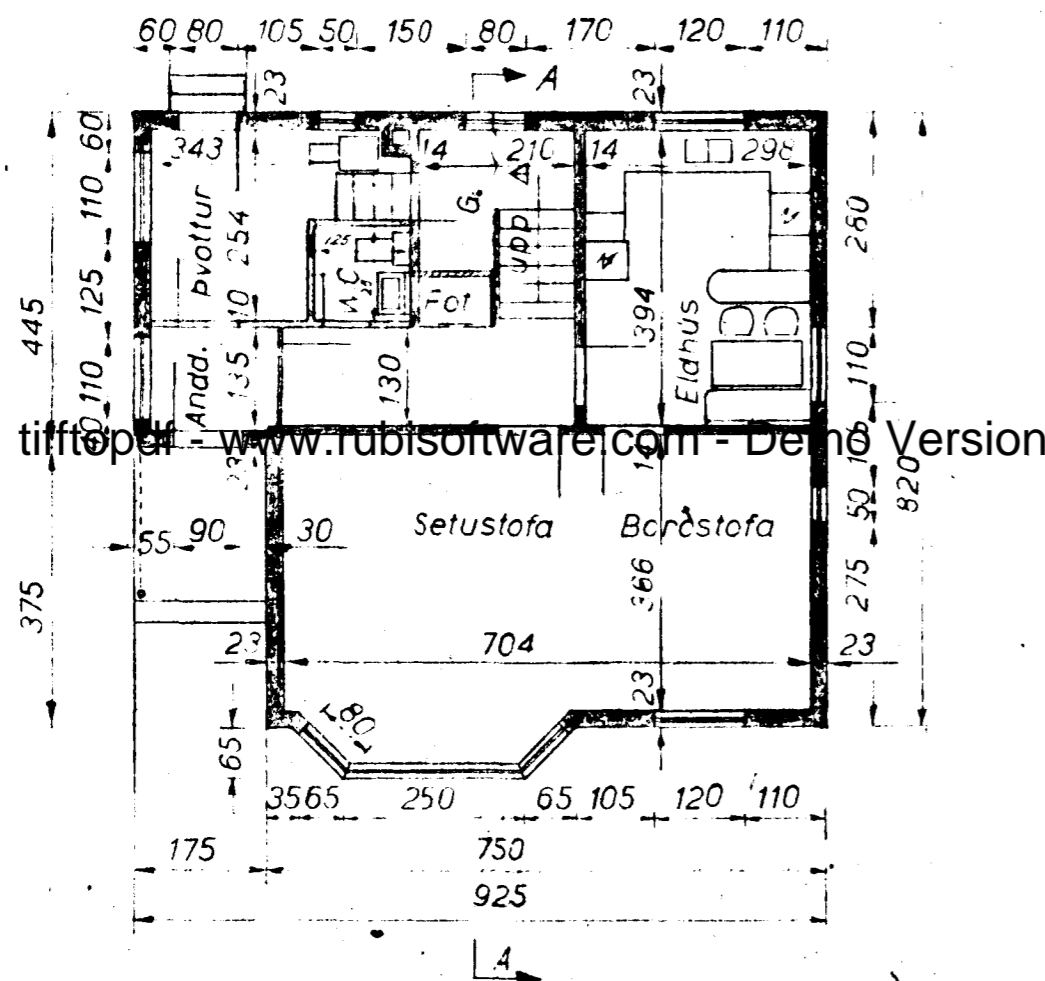

2. HÆÐ.

BAKHLID

NORD-AUSTUR HLID

1. HÆÐ.

FRAMHLID

SUD-VESTUR HLID

SKURÐUR

A-A

AFSTODUMYND

1:500

Löð 630.0 m²

Hús 69.3 m²

Öll ónefnd mál eru sentimetrar

RAFN JENSSON M.V.F.I. sími. 9916

Teikn.
Rafn Jensson
Dags.
18-6-56
Mælikvarði.
1:100 1:500
Nr.
601

Íbúðarhús
Þórhalls Halldórssonar
Þúfubard 5. Hafnarfirði