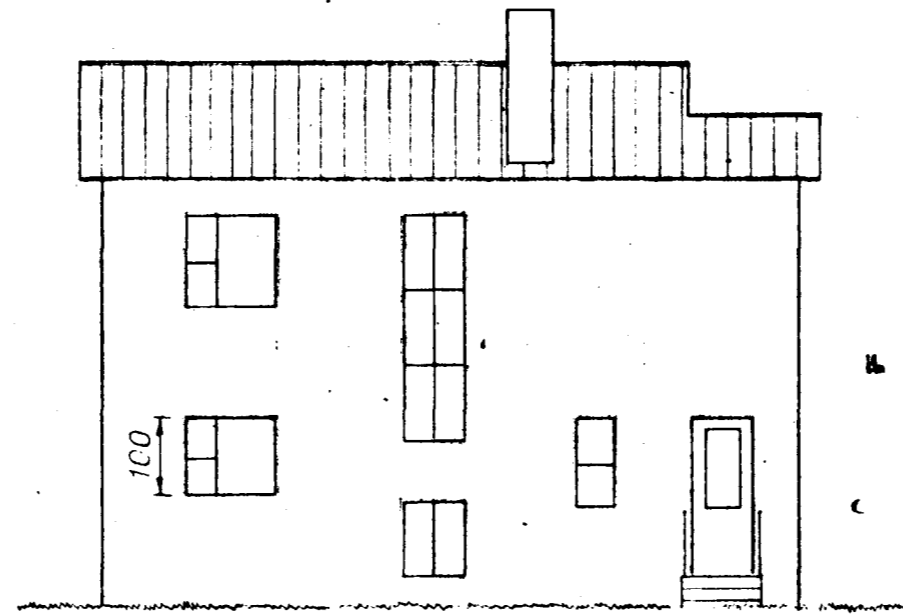

2. HÆÐ.

BAKHLID