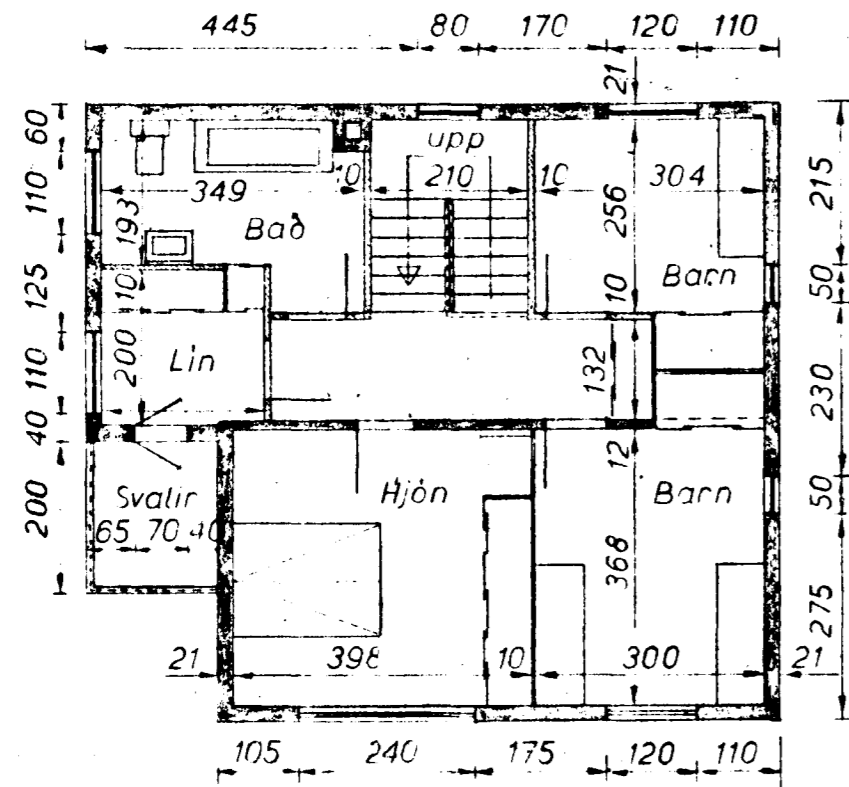

2. HÆÐ.

BAKHLID

NORD-AUSTUR HLID

1. HÆÐ.

FRAMHLID

SUD-VESTUR HLID

SKURÐUR

A-A

AFSTODUMYND

1:500

Löð 630.0 m²

Hús 69.3 m²

Öll ónefnd mál eru sentimetrar

RAFN JENSSON M.V.F.I. sími. 9916

Teikn.
Rafn Jensson
Dags.
18-6-56
Mælikvarði.
1:100 1:500
Nr.
601

Íbúðarhús
Þórhalls Halldórssonar
Þúfubard 5. Hafnarfirði