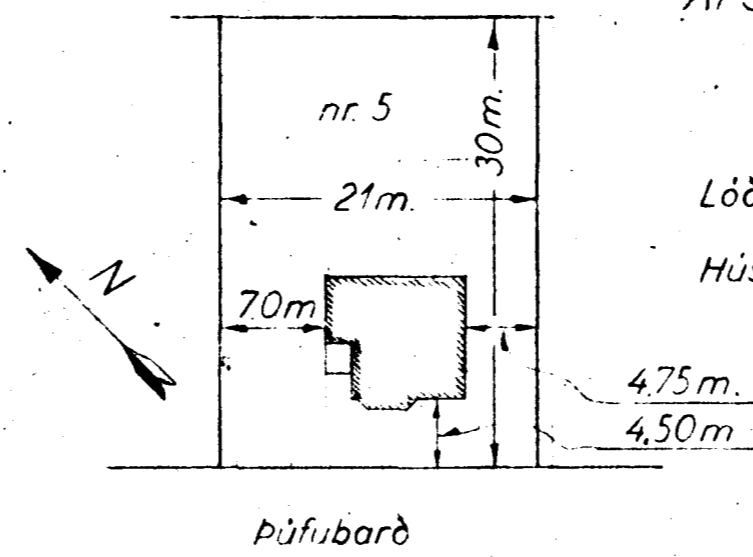

2. HÆÐ.

BAKHLID

NORD-AUSTUR HLID

1. HÆÐ.

FRAMHLID

SUD-VESTUR HLID

SKURÐUR

A-A

AFSTODUMYND

1:500

Löð 630.0 m²

Hús 69.3 m²

Öll ónefnd mál eru sentimetrar

RAFN JENSSON M.V.F.I. sími. 9916

Teikn.
Rafn Jensson
Dags.
18-6-56
Mælikvarði.
1:100 1:500
Nr.
601

Íbúðarhús
Þórhalls Halldórssonar
Þúfubard 5. Hafnarfirði