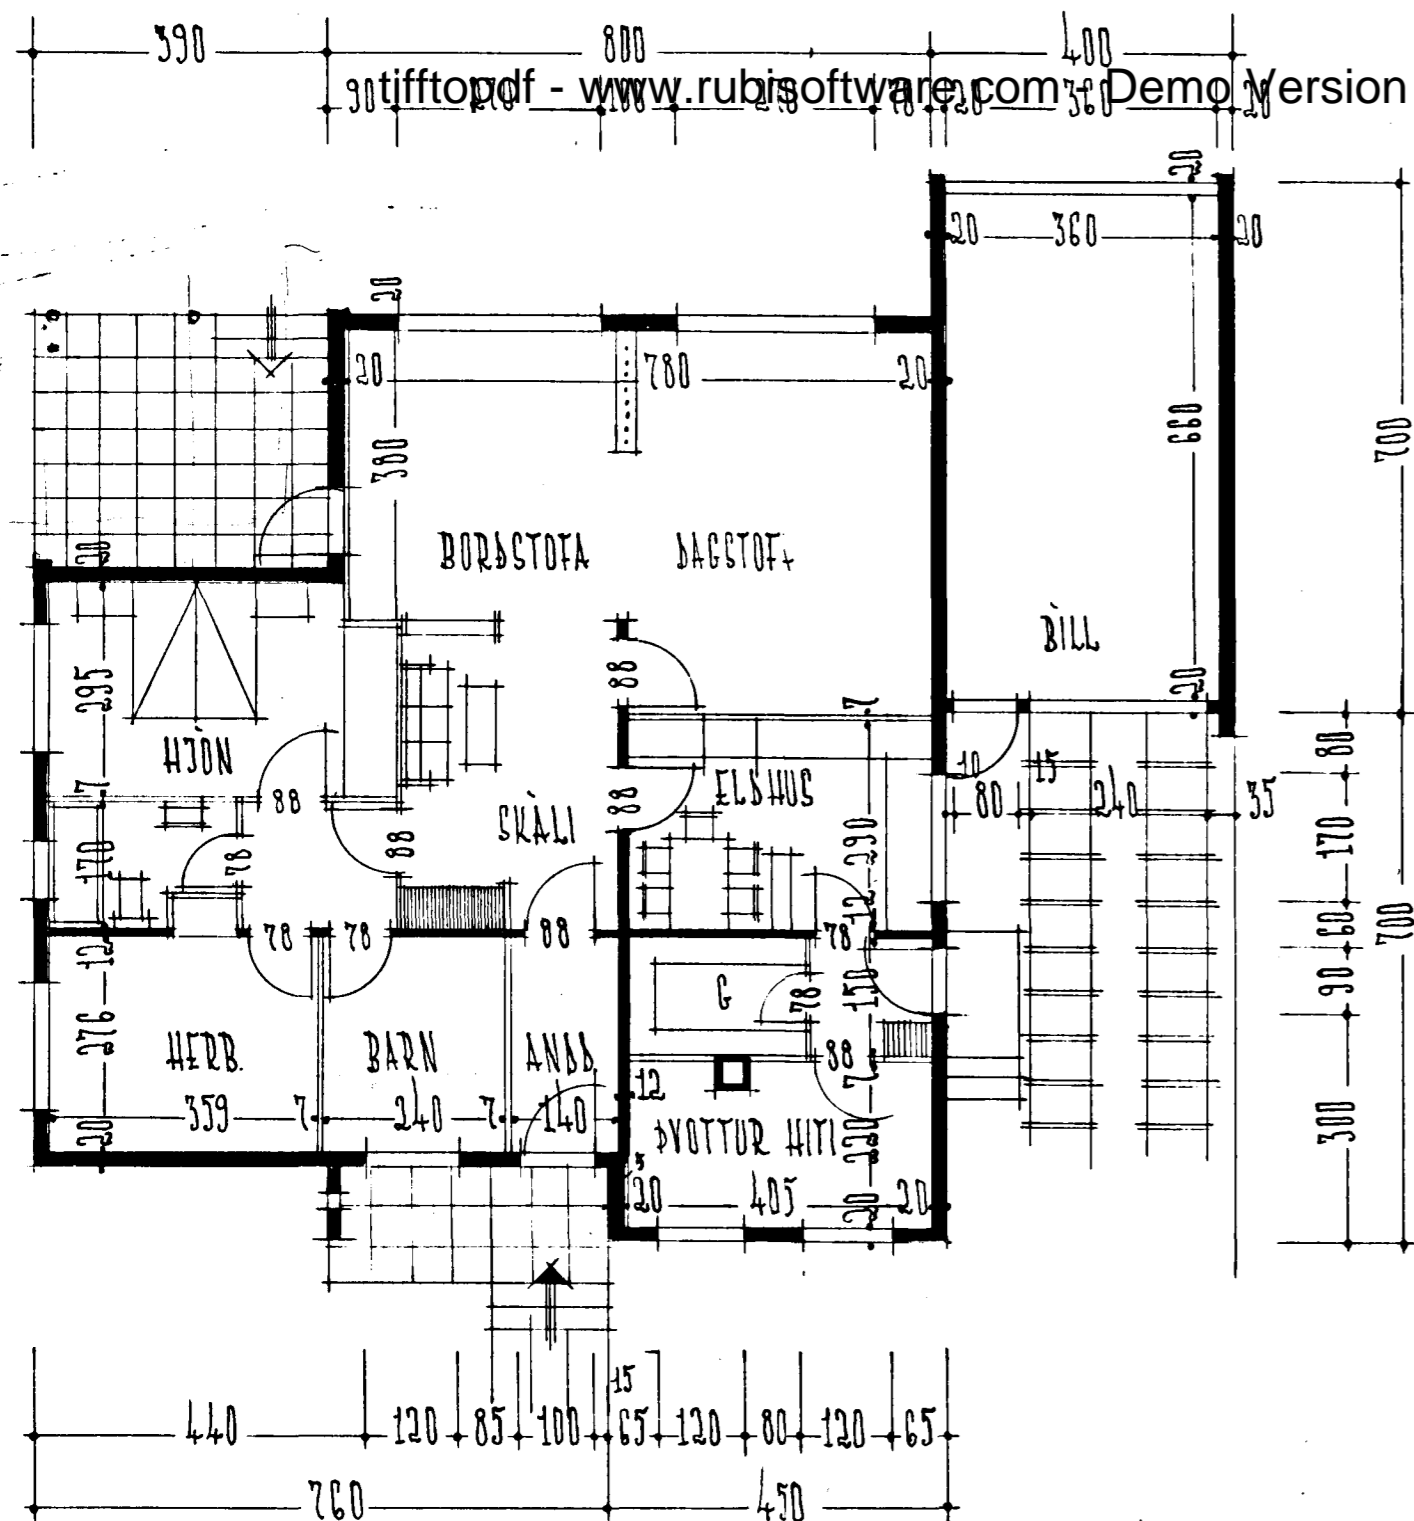

HÚSÍÐ ÞÚFUBARÐS 6 HAFNARFIRSI M 1:100.

Sp. 29/60

Sp. breyting á hlífþaki
23/10'63.

Jón Björn

Þóralsteinn Jónsson
Fúsalan.
Sigrún Jónsson

AFSTÖÐUMYNI M 1:500.
FLATARMÁL HÚSS 128,78 M²

NORÐUR

REYKJAVÍK Í JAN'60.
Hjartan Sveinsson