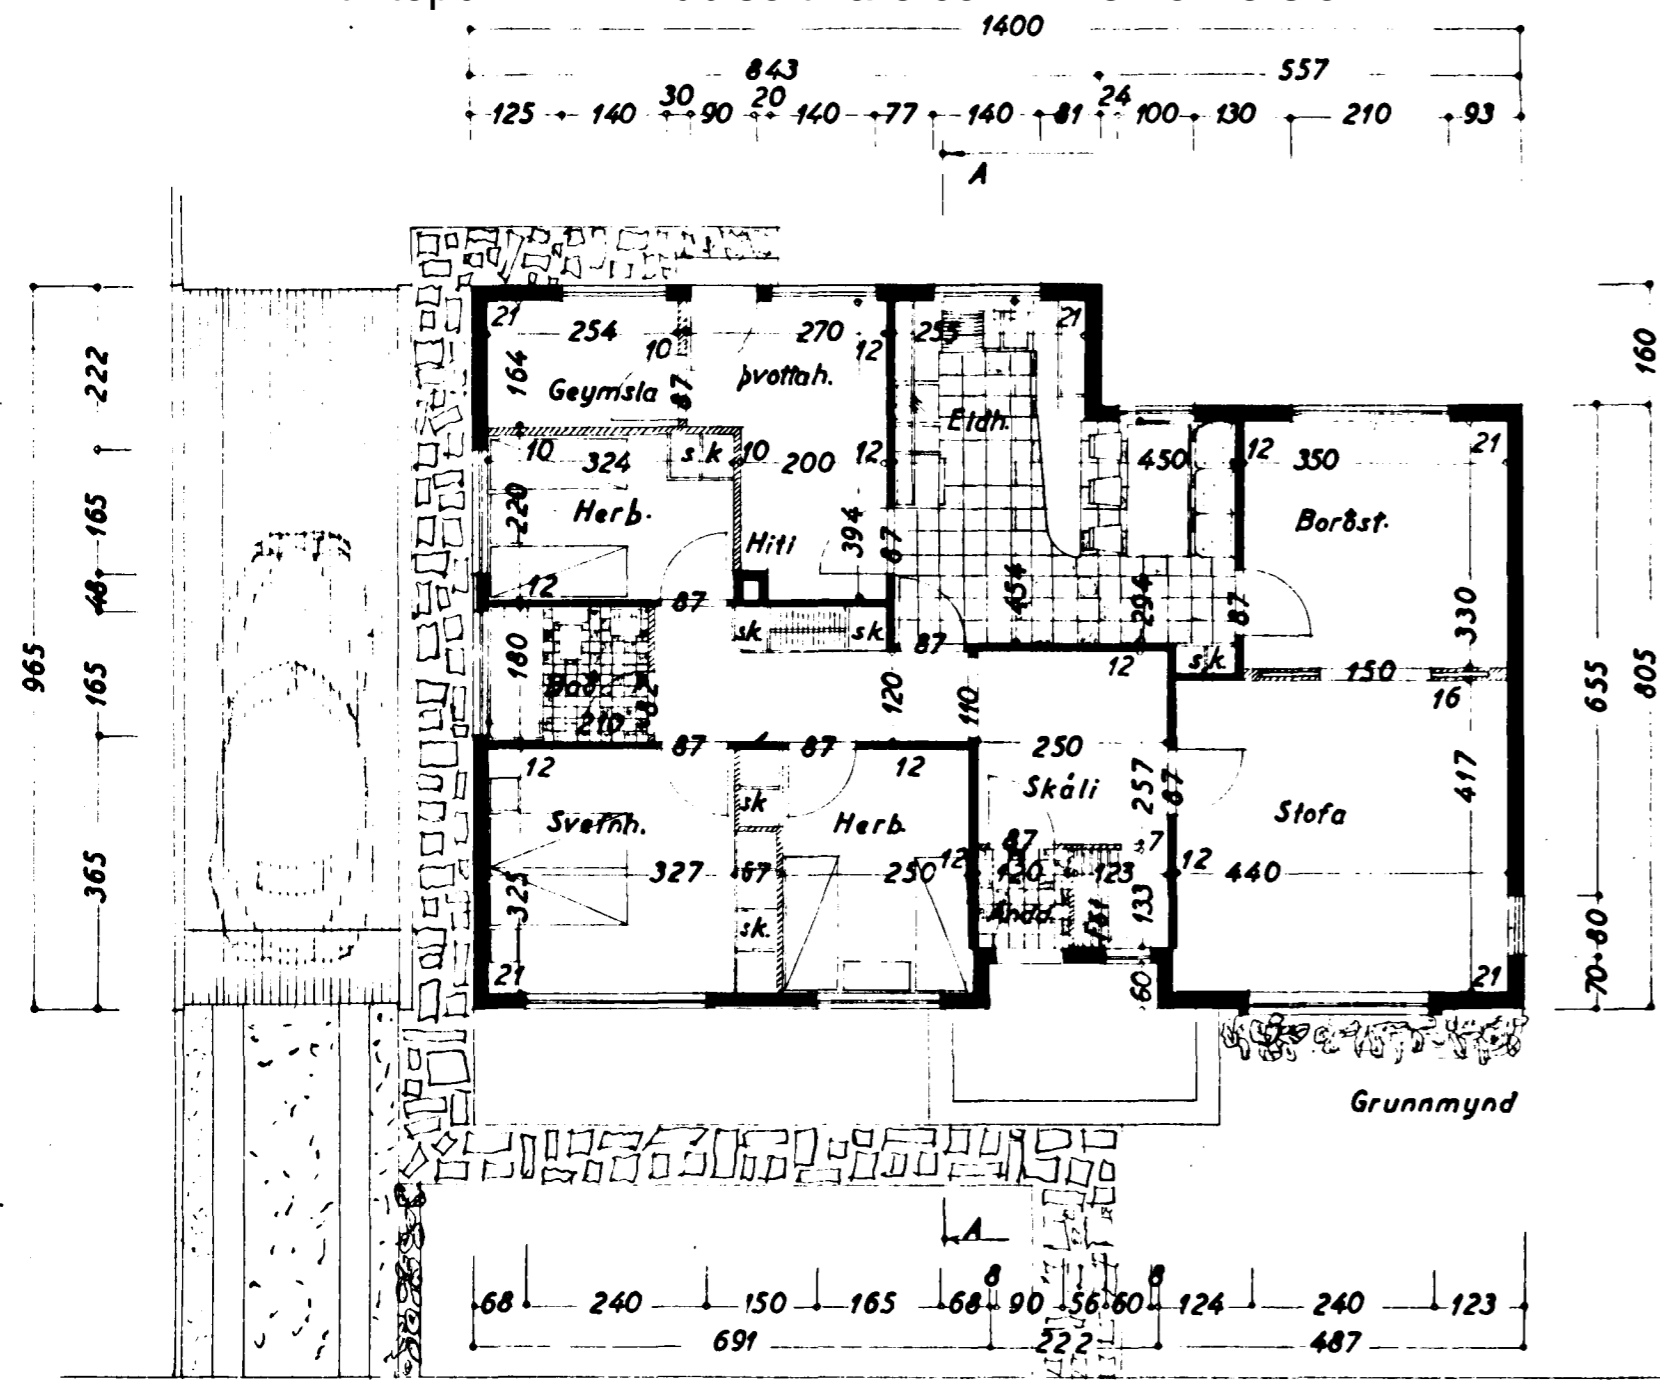

Eig:  
 Sigfús Svavarsson  
 (þúfubarð nr. 8)

1:100

AFSTÖÐUMYND 1:500

HÚSAMÍÐAMEISTARI: Þjórn Erlússon.

MÚRAMEISTARI: Sigurður Leifsson

Sp. 4/11 '55

tifftopdf - www.rubissoftware.com - Demo Version

Spámaðindi 2 okt. '55  
 F. Sigurðsson