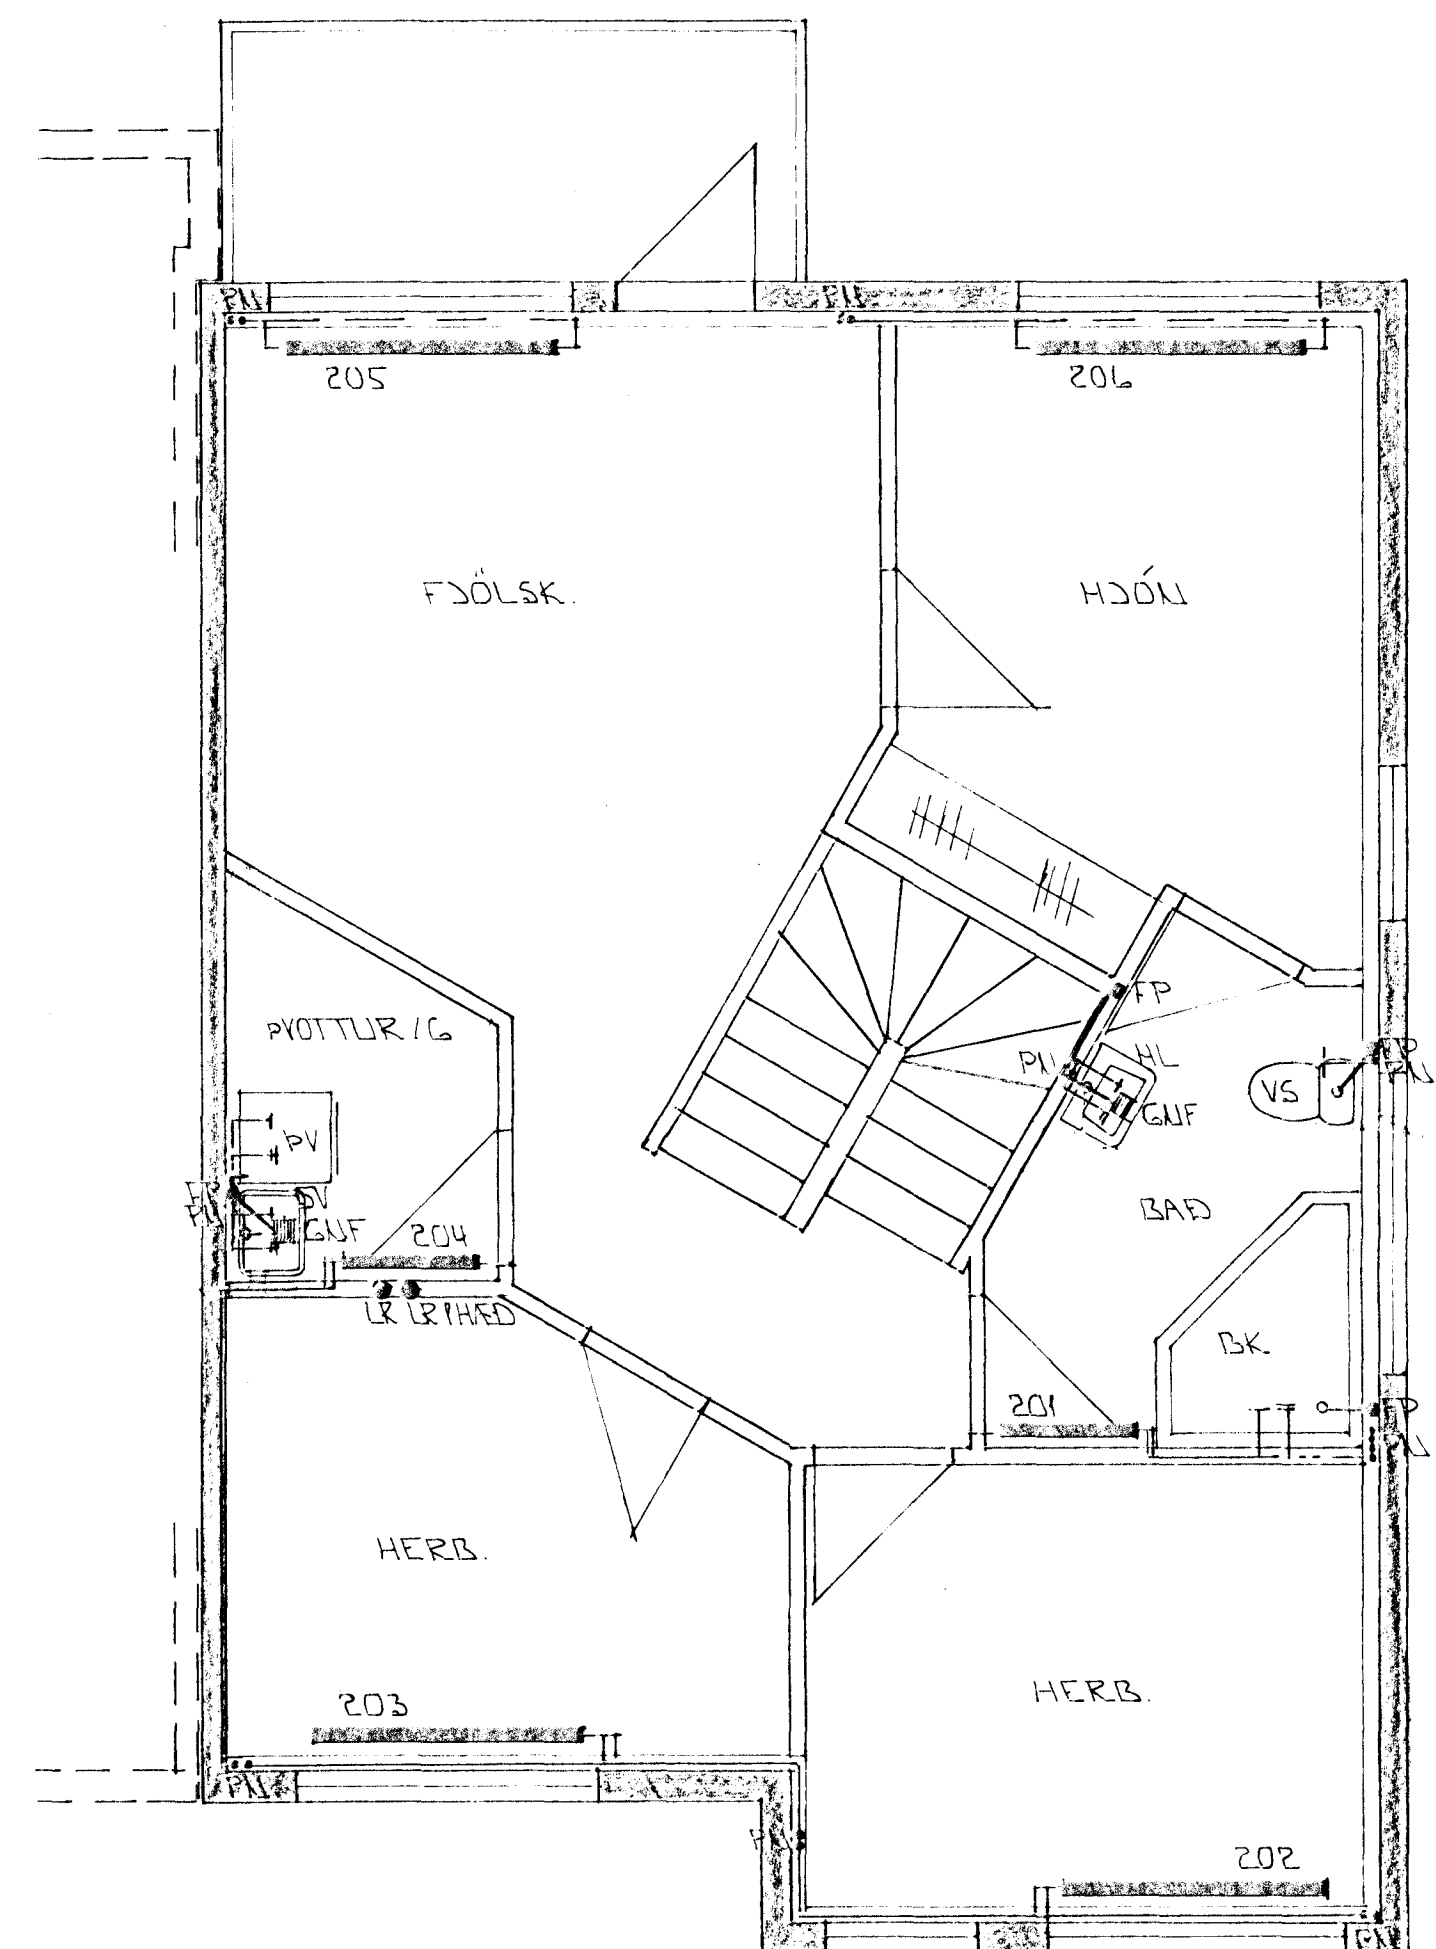

GRUNNMÝND 1 HÆÐAR • 1:50

GRUNNMÝND 2 HÆÐAR • 1:50

BR.	DAGS.	EDLI BR.	SIGN.

TINNBERG 10  
HAFNARFJÖRÐUR

HITA - VATNS OG FRÆNNISLISLAGNIR  
1 OG 2 HÆÐAR

MKV.	1:50
DAGS.	MAÍ '94
VERK NR.	9418
TEIKN NR.	2-04
HANNAÐ	
TEIKNAD	GH
YFIRFARIÐ	