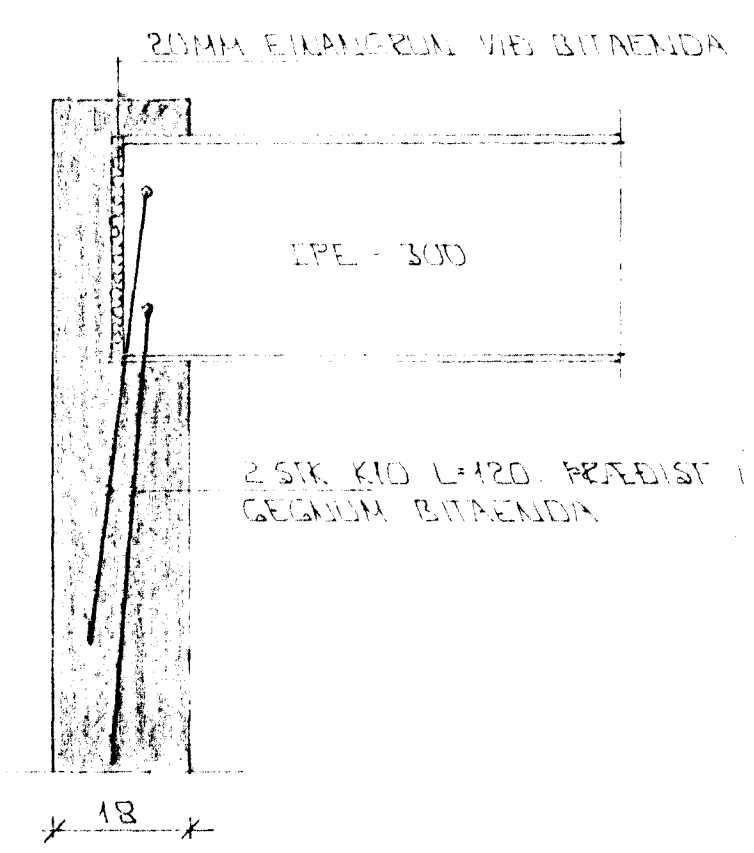

GRUNNMYND 1:50

SNID 9-9 x 1:10

BITAENDI Í VEGG 1:10

Í ÚTBRÚN ÚTVEGGJA KOMI EINFÖLD
GRIND LÁÐETT K10 220
LÖÐRETT K10 430

BR.	DAGS.	EDLI BR.	SIGN.
<p>TINNBERG 12 HAFNARFIRÐI</p> <p>BENDING VEGGJA 2 HEDAR ÞAKVIRKI - GRUNNMYND OG SNID</p>			
<p>MKV. x 1:10 x 1:50</p> <p>DAGS. DES '94</p> <p>VERK NR. 9419</p> <p>TEIKN NR. 2-04</p> <p>HANNAÐ</p> <p>TEIKNAD <i>SK</i></p> <p>YFIRFARIÐ</p>			