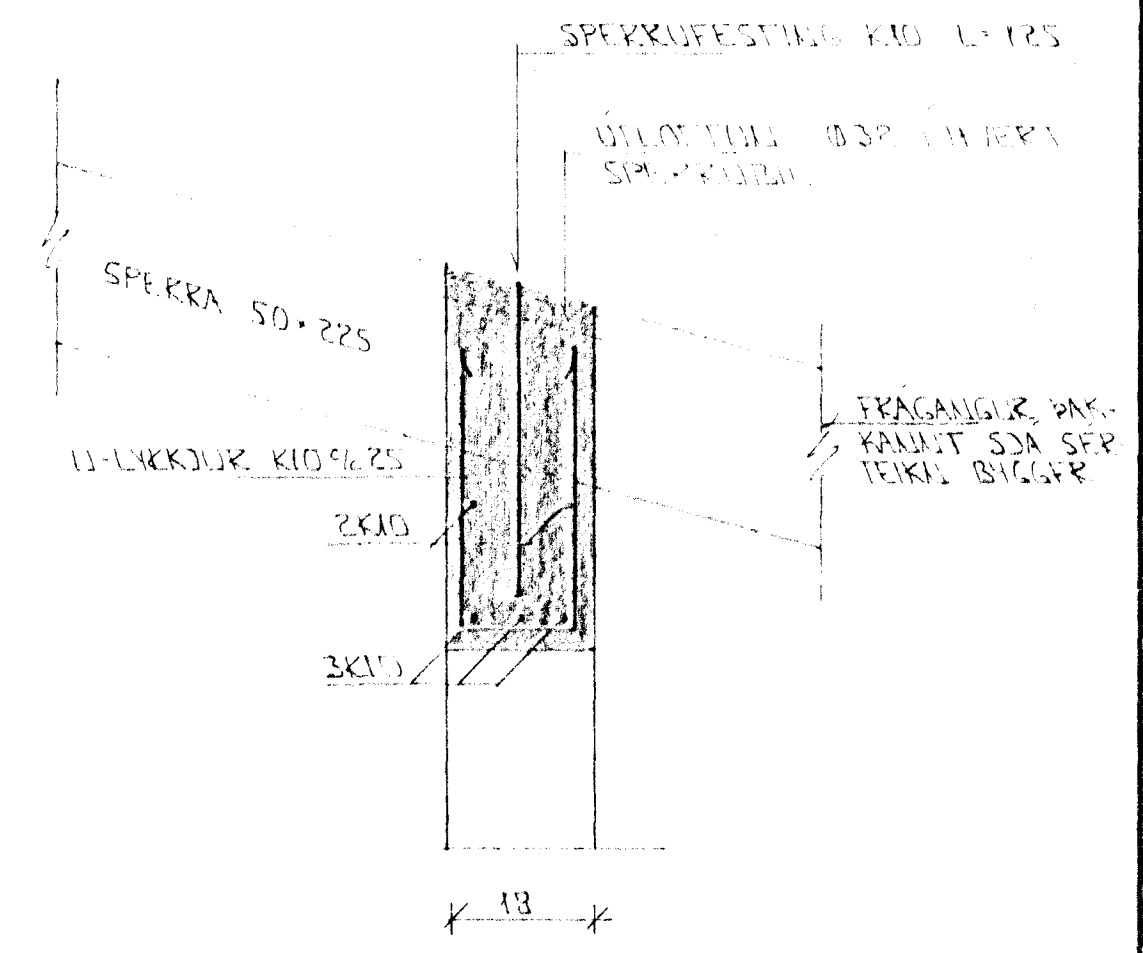

GRUNNMYND 1:50

SNID 9-9 x 1:10

BITAENDI Í VEGG 1:10

Í ÚTBRÚN ÚTVEGGJA KOMI EINFÖLD
GRIND LÁÐETT K10 220
LÖÐRETT K10 430

BR.	DAGS.	EDLI BR.	SIGN.
<p>TINNBERG 12 HAFNARFIRÐI</p> <p>BENDING VEGGJA 2 HEDAR ÞAKVIRKI - GRUNNMYND OG SNID</p>			
<p>MKV. x 1:10 x 1:50</p> <p>DAGS. DES '94</p> <p>VERK NR. 9419</p> <p>TEIKN NR. 2-04</p> <p>HANNAÐ</p> <p>TEIKNAD <i>SK</i></p> <p>YFIRFARIÐ</p>			