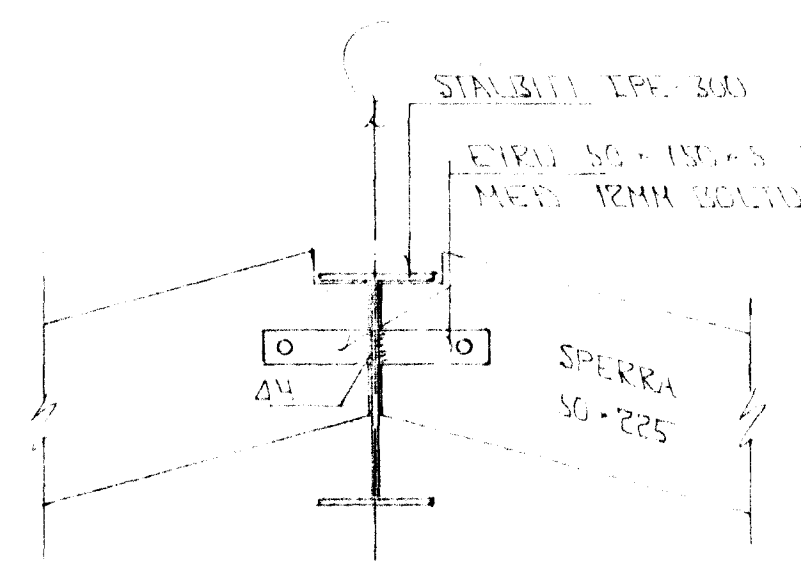

GRUNNMYND 1:50

SNID 9-9 x 1:10

BITAENDI Í VEGG 1:10

Í ÚTBRÚN ÚTVEGGJA KOMI EINFÖLD
GRIND LÁÐETT K10 220
LÖÐRETT K10 430

BR.	DAGS.	EDLI BR.	SIGN.
<p>TINNBERG 12 HAFNARFIRÐI</p> <p>BENDING VEGGJA 2 HEDAR ÞAKVIRKI - GRUNNMYND OG SNID</p>			
<p>MKV. x 1:10 x 1:50</p> <p>DAGS. DES '94</p> <p>VERK NR. 9419</p> <p>TEIKN NR. 2-04</p> <p>HANNAÐ</p> <p>TEIKNAD <i>SK</i></p> <p>YFIRFARIÐ</p>			