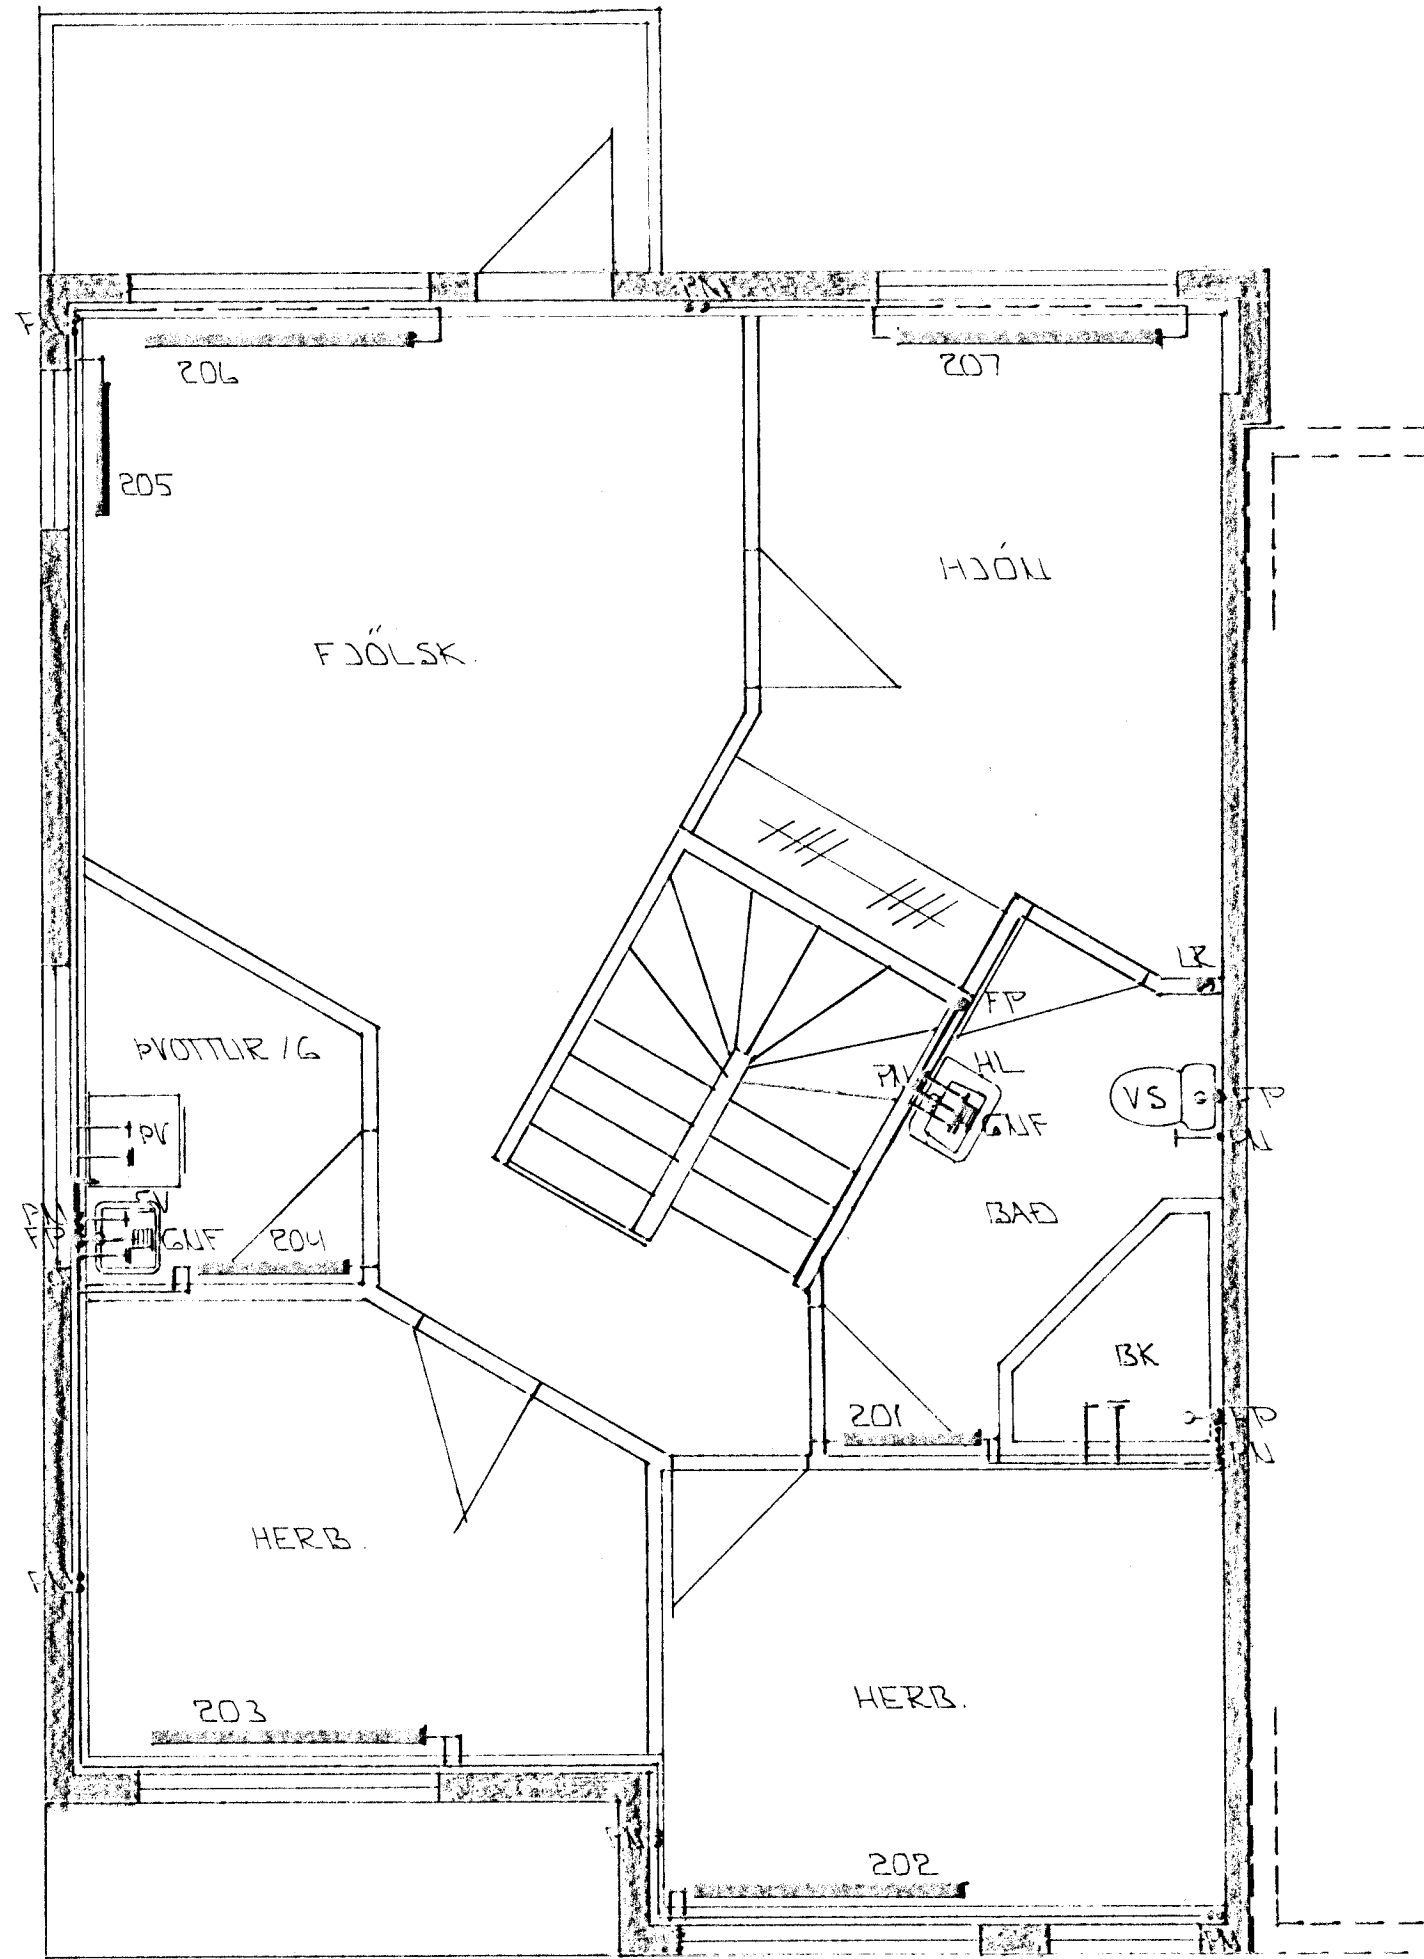

GRUNNMYND 1. HÆÐAR • 1:50

GRUNNMYND 2. HÆÐAR • 1:50

BR.	DAGS.	EDLI BR.	SIGN.

TINNBERG 12
HAFNARFJÖRÐI

HITA - VATNS OG FRÆKENNLSIS -
LAGNIR 1. OG 2. HÆÐAR

MKV • 1:50
DAGS. MAÍ '94
VERK NR. 9419
TEIKN NR. 2-04
HANNAÐ
TEIKNAD <i>gt</i>
YFIRFARIÐ