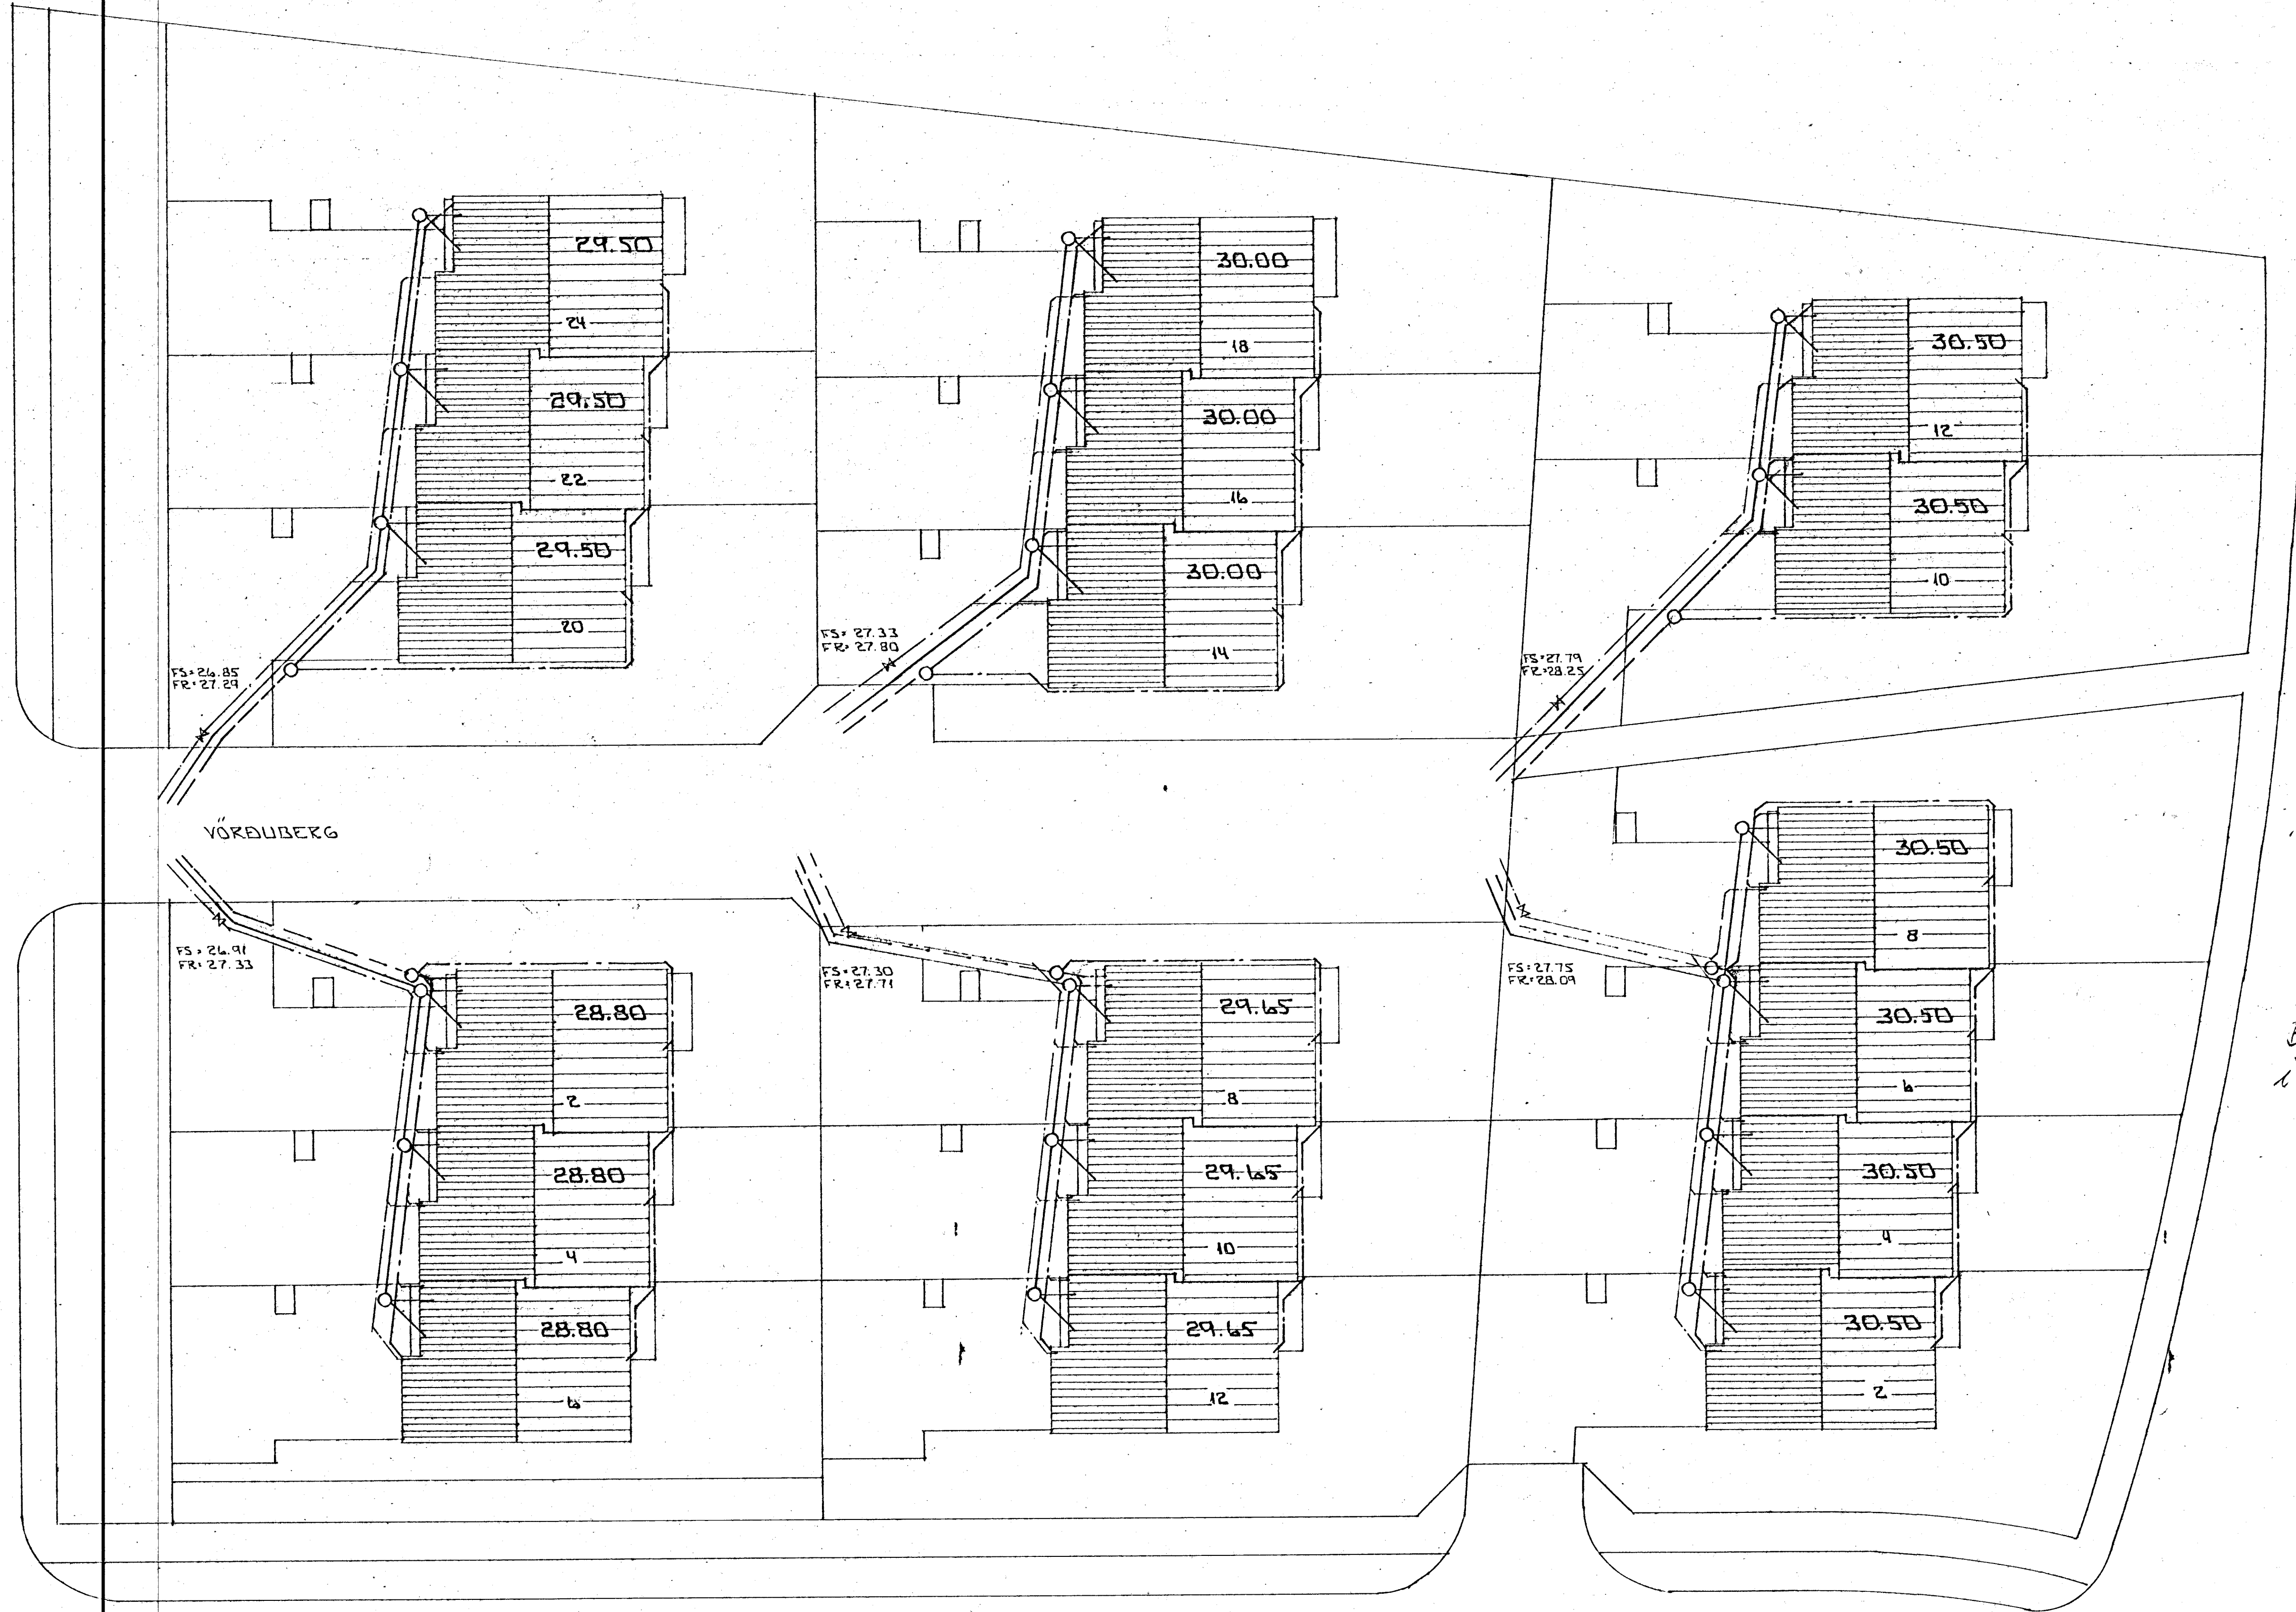

VÖRÐUBERG

VÖRÐUBERG

FS+24.91
FR+27.33

FS+27.30
FR+27.71

FS+27.75
FR+28.01

HAMRABERG

*Þakkað minnsti hitavæði lúgest
í slím árru lagunar.*

BR.	DAGS.	EDLI BR.	SIGN.