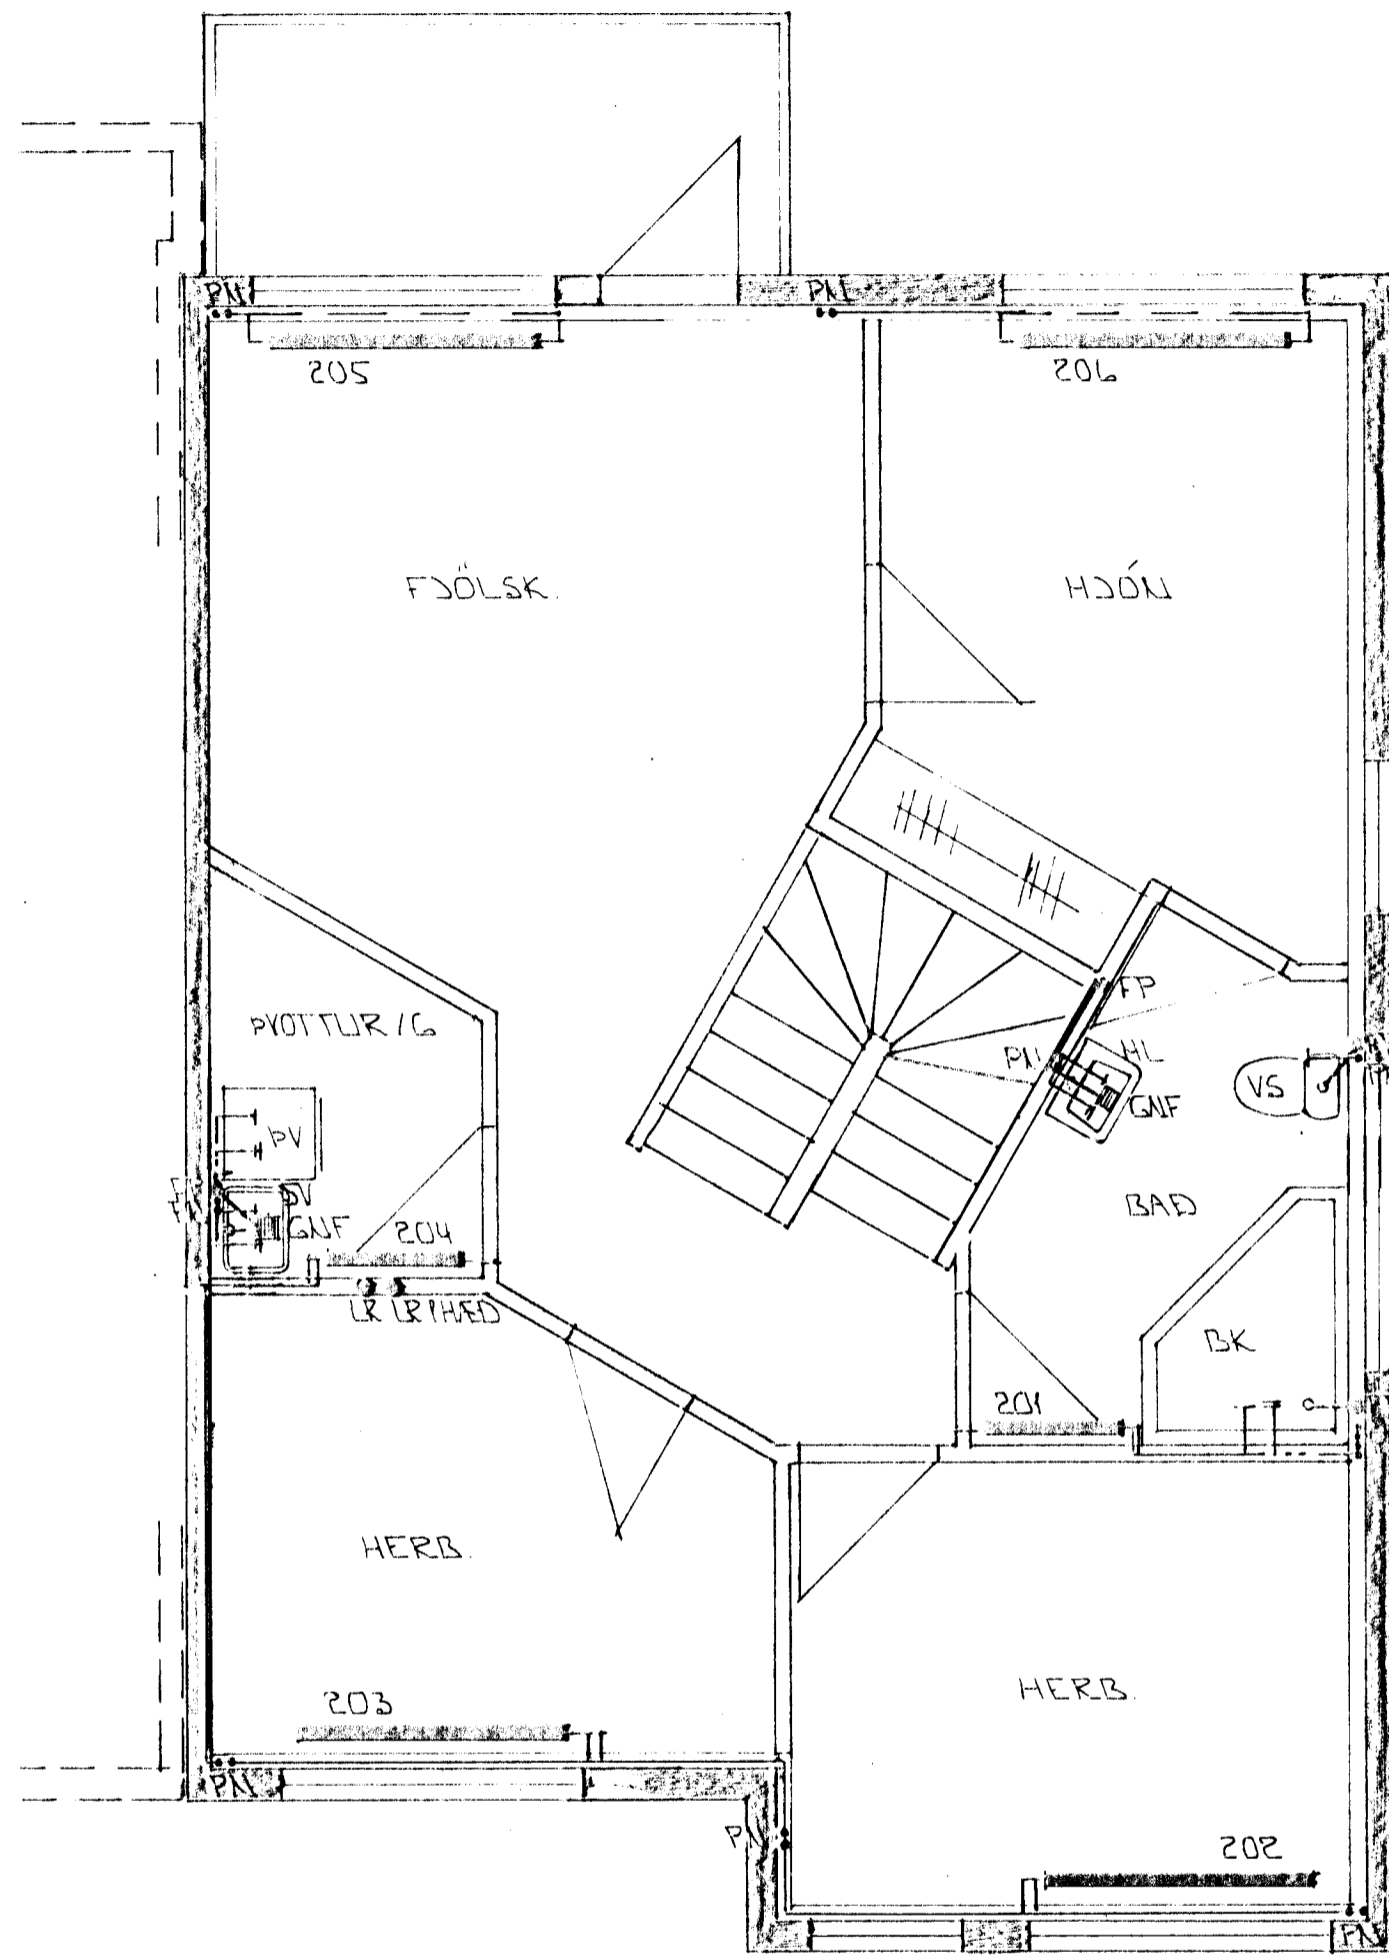

GRUNNMÝND 1 HÆÐAR • 1:50

GRUNNMÝND 2 HÆÐAR • 1:50

BR.	DAGS.	EDLI BR.	SIGN.

TINNBERG 2  
HAFNARFIRÐI

HITA - VATNIS OG FRÆMMSLEISLAGNIR  
1 OG 2 HÆÐAR

MKV. 1:50

DAGS. MAI '94

VERK NR. 9414