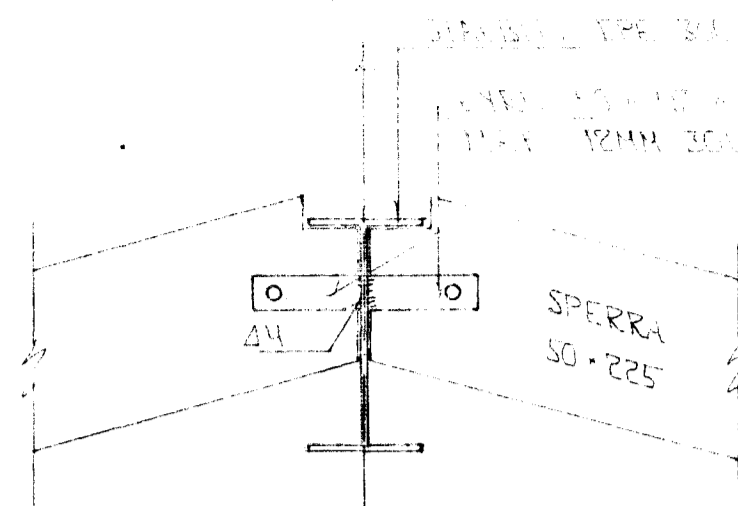

GRUNNMÝND 1:50

SNID 9-9 1:10

BITAENDI Í VEGG 1:10

Í ÚTBRÚN ÚTVEGGJA KOM EYJANIGRÚN GRIND LAGETT K10 x 220 LÖBRET K10 x 20

SPERRA BOLTAST Á VEGG MEÐ 12MM BOLTUM % 80

BR.	DAGS	EDL BR	SKA
-----	------	--------	-----