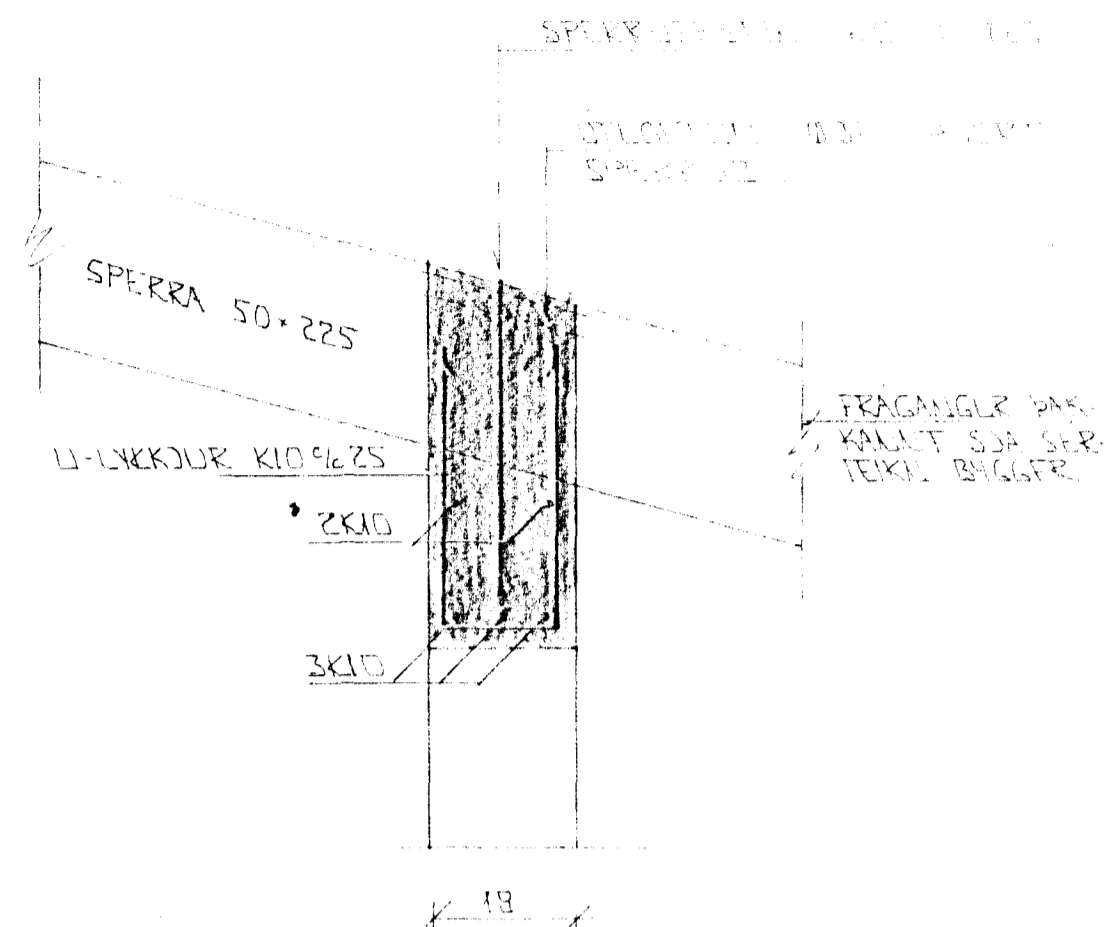

GRUNNMÝND 1:50

SNID 9-9 1:10

BITAENDI Í VEGG 1:10

Í ÚTBRÚN ÚTVEGGJA KOM EYJANIGRÚN GRIND LAGETT K10 x 220 LÖBRET K10 x 20

SPERRA BOLTAST Á VEGG MEÐ 12MM BOLTUM % 80

BR.	DAGS	EDL BR	SKA
-----	------	--------	-----