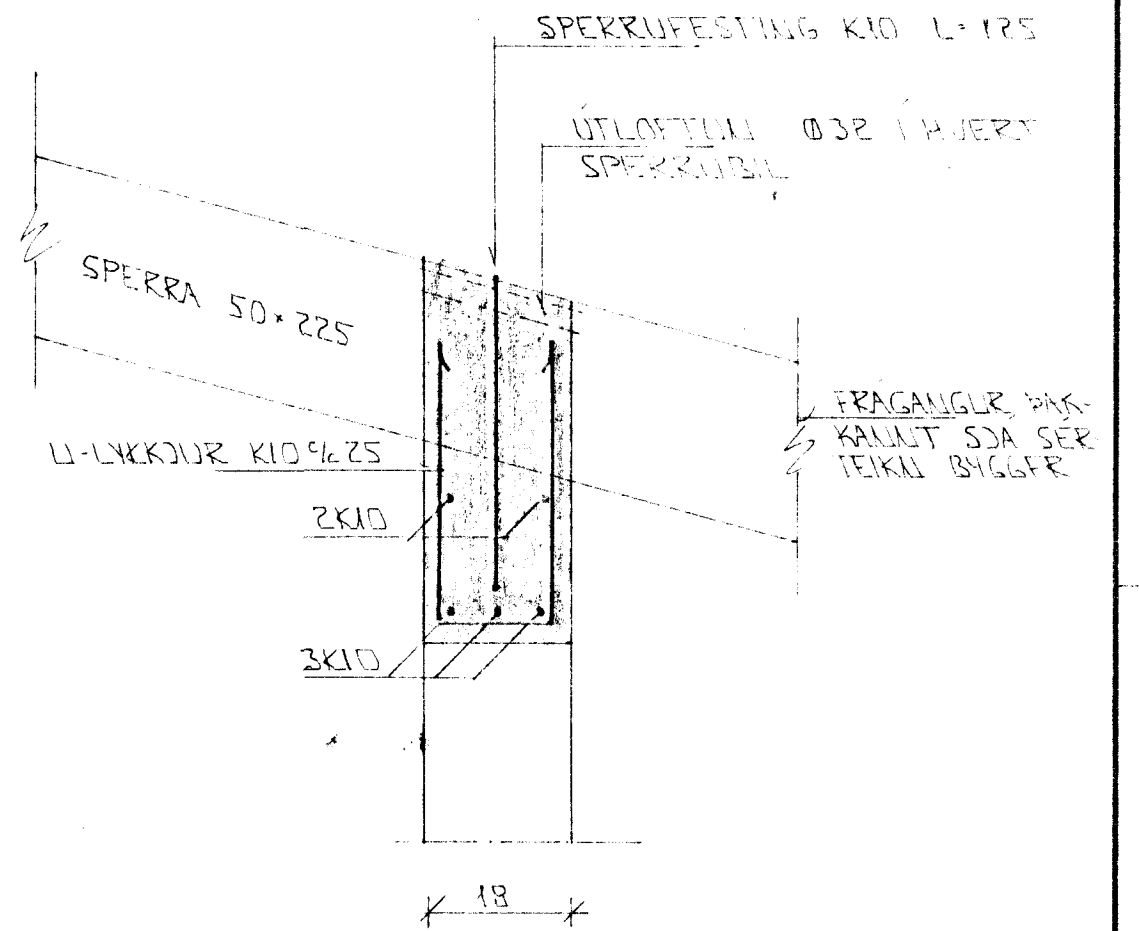

GRUNNMYND 1:50

SNID 9-9 x 1:10

BITAENDI Í VEGG 1:10

Í ÚTBRÚN ÚTVEGGJA KOMI EINFÖLD GRIND. LARETT K10 1/2 LÖD LÖDRETT K10 1/2 LÖD

BR.	DAGS.	EÐLI BR.	SIGN.

TINNIBERG 4
HAFNARFIRDI

BENDING VEGGJA 2
ÞAKVIRKI - GRUNNMYND
SNID

MKV. 1:10 x 1:50

DAGS. DES '94

VERK NR. 9415

TEIKN NR. 2-04

HANNAD

TEIKNAD GH

YFIRFARIÐ

SKÝRINGAR