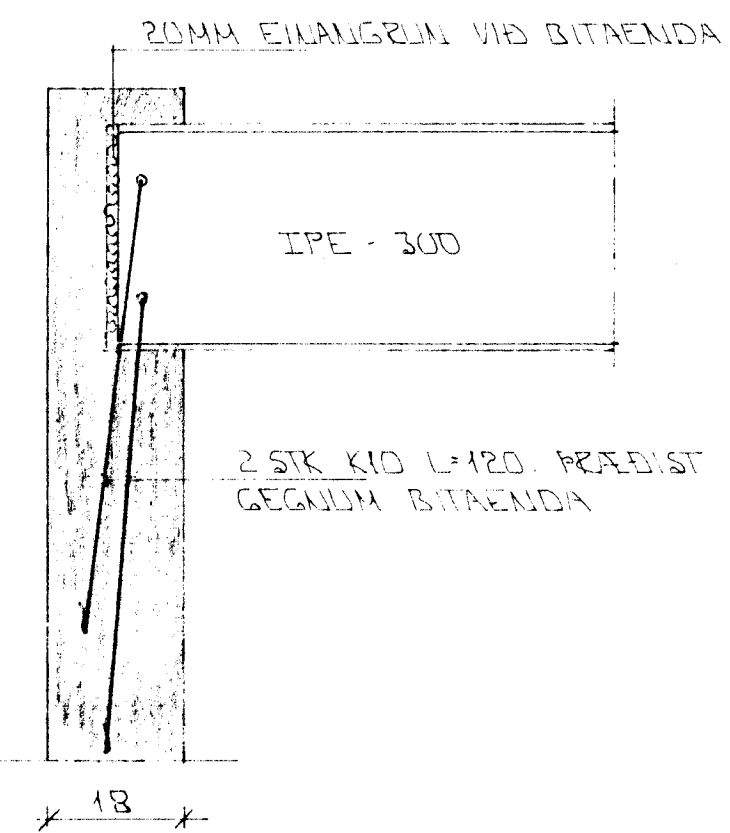

GRUNNMYND 1:50

SNID 9-9 x 1:10

BITAENDI Í VEGG 1:10

Í ÚTBRÚN ÚTVEGGJA KOMI EINFÖLD GRIND. LARETT K10 1/2 LÖD LÖDRETT K10 1/2 LÖD

BR.	DAGS.	EÐLI BR.	SIGN.

TINNIBERG 4
HAFNARFIRDI

BENDING VEGGJA 2
ÞAKVIRKI - GRUNNMYND
SNID

MKV. 1:10 x 1:50

DAGS. DES '94

VERK NR. 9415

TEIKN NR. 2-04

HANNAD

TEIKNAD GH

YFIRFARIÐ

SKÝRINGAR