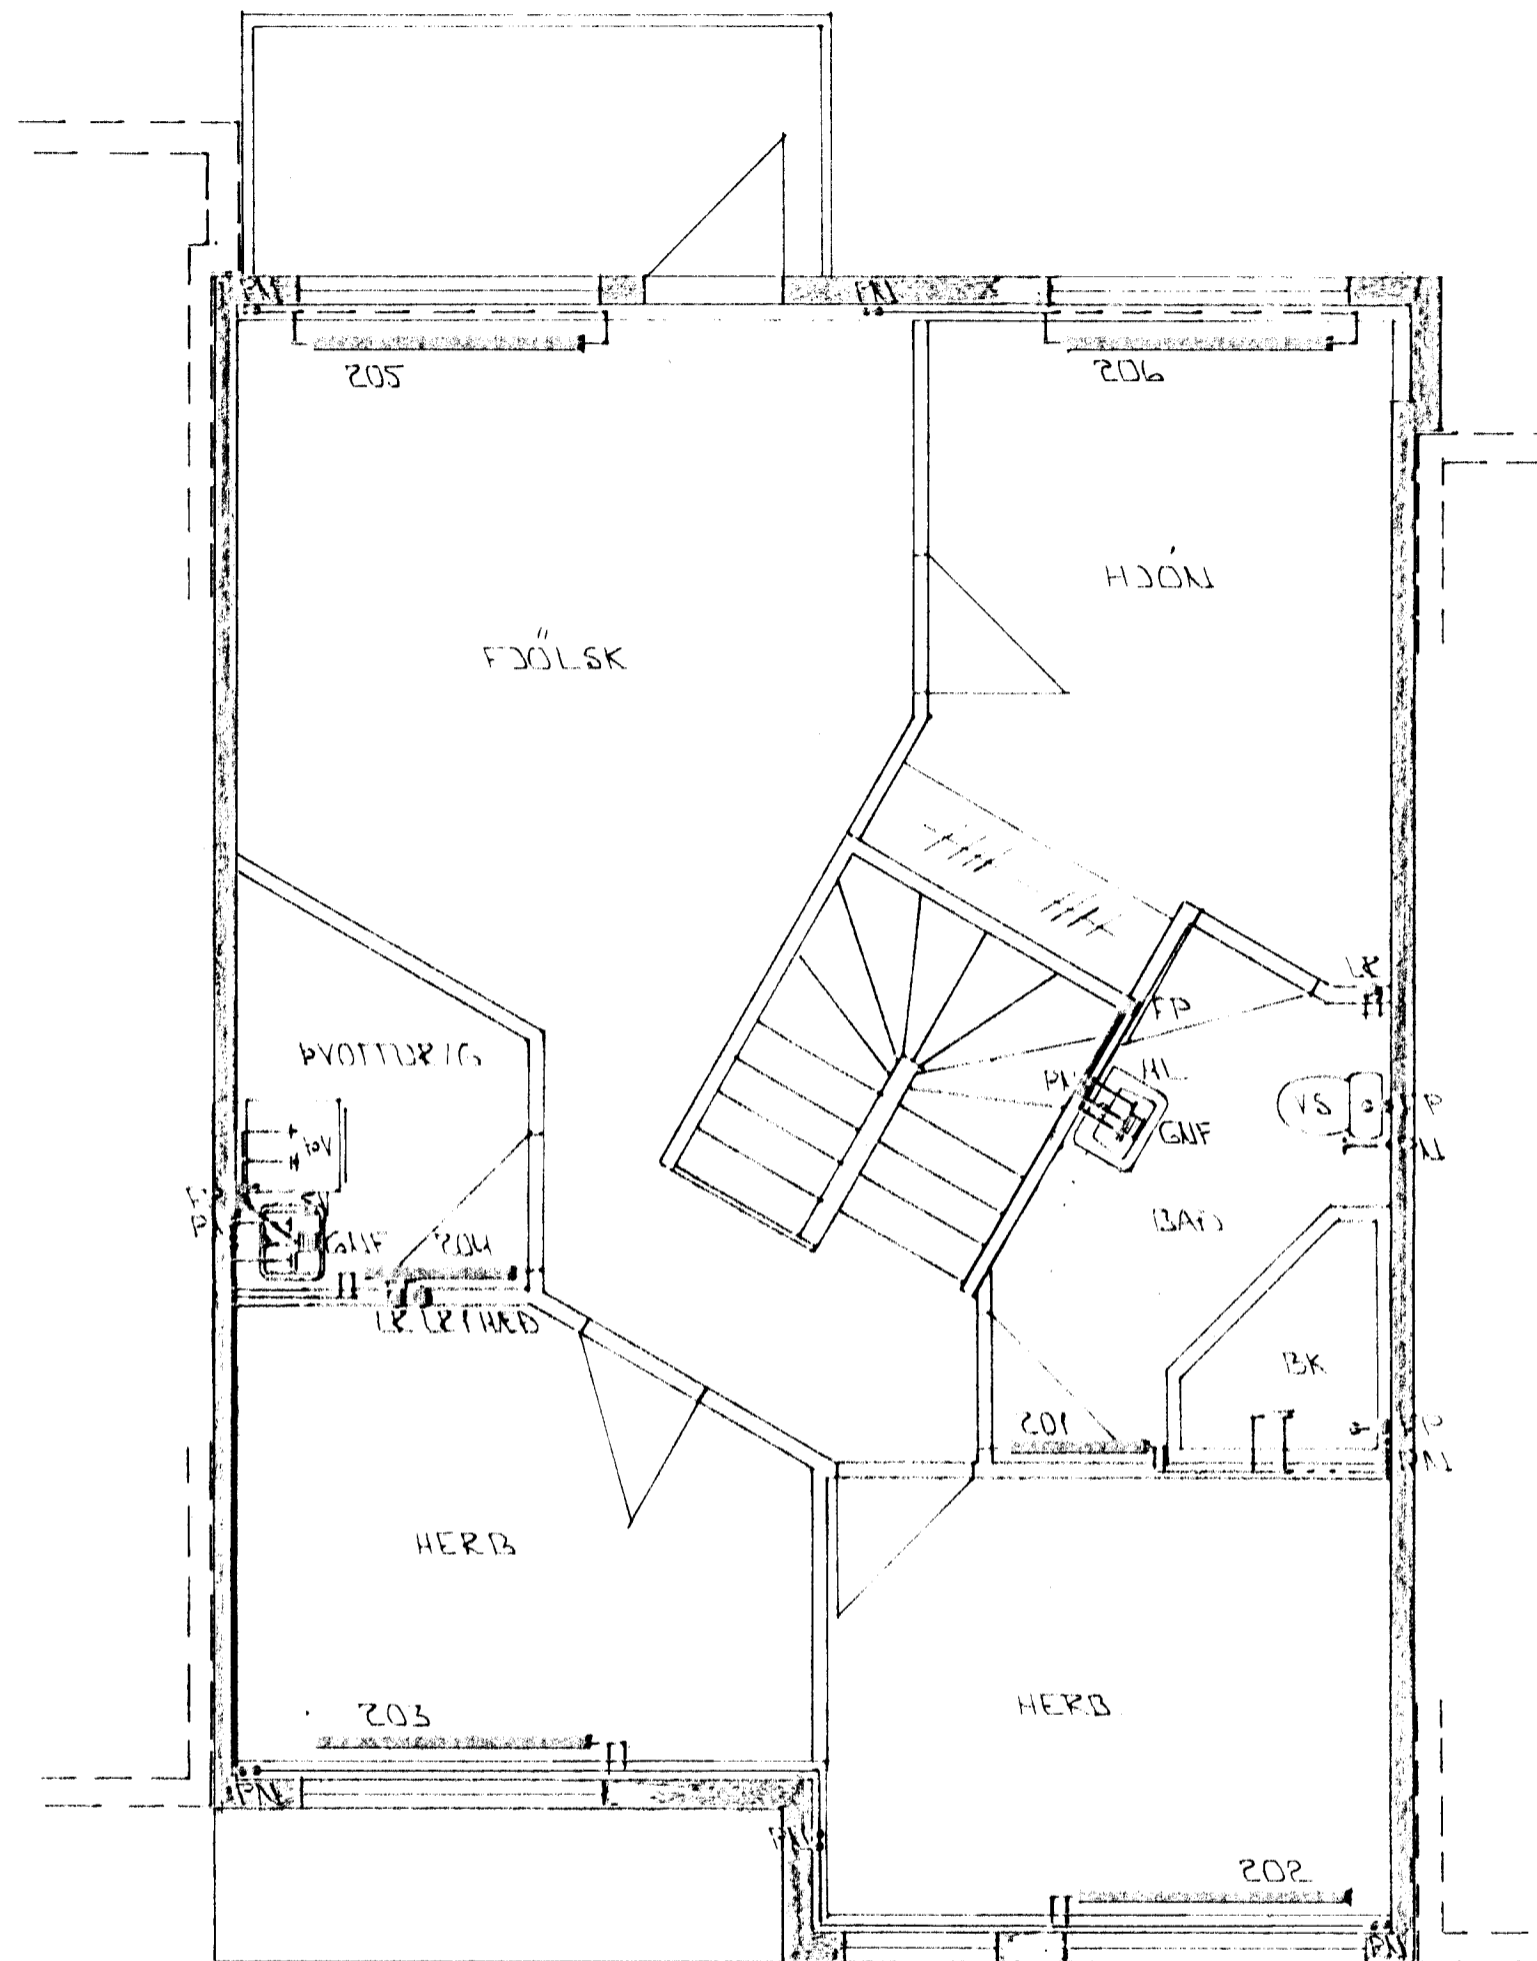

GRUNNMÝND 1. HÆÐAR • 1:50

GRUNNMÝND 2. HÆÐAR • 1:50

BR	DAGS.	EDLI BR.	SIGN.

TINNBERG 6
HAFNARFIRÐI

HITA - VATNS OG FRÆNNISLIS -
LAGNIR 1. OG 2. HÆÐ

MKV. • 1:50
DAGS. MAÍ '94
VERK NR. 9416
TEIKN NR. 2-04
HANNAD
TEIKNAD GH
YFIRFARIÐ