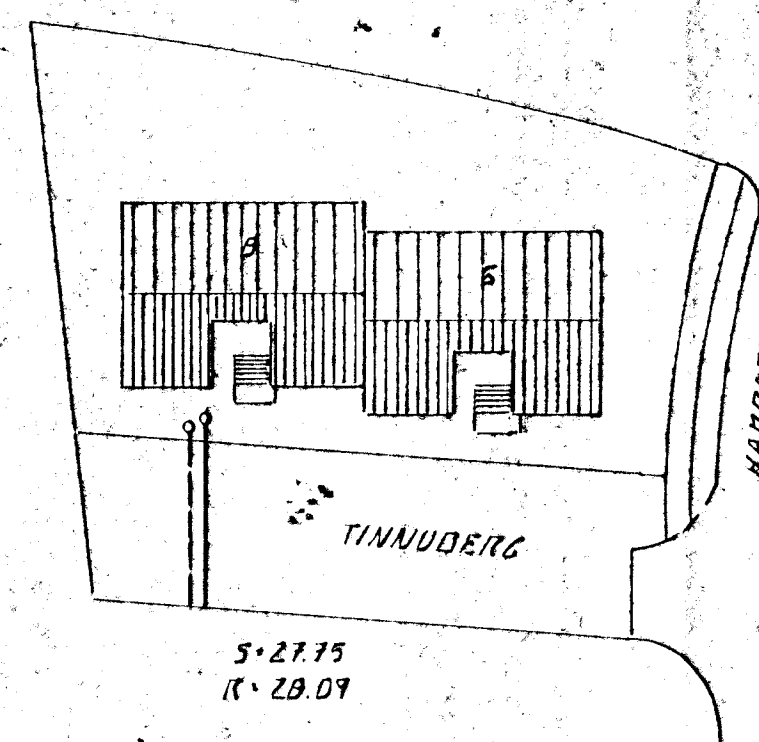

GRUNNMÝND, 1:50

AFSTÖÐUMÝND, 1:500

LAGNIR I JÖRD SMÍÐ, 1:10

BR:	DAGS:	EDLI BR:	SIGN:
<b>TINNBERG 6 06 B</b>			
<b>HAFNARFIRÐI</b>			
<b>ASKILD, ELDRI</b>			
<b>TEIKNING ÖGILD</b>			
<b>GRUNNLAGNIR</b>			
 08 OKT. 1996 Sigurbjörn Halldórsson			
DAGS:	AGUST 75		
VERK NR:	9634		
TEIKN NR:	2-02		
HANNAD:	4.H. 01.16		
TEIKNAD:	4.H.		
YFIRFARIQ:			