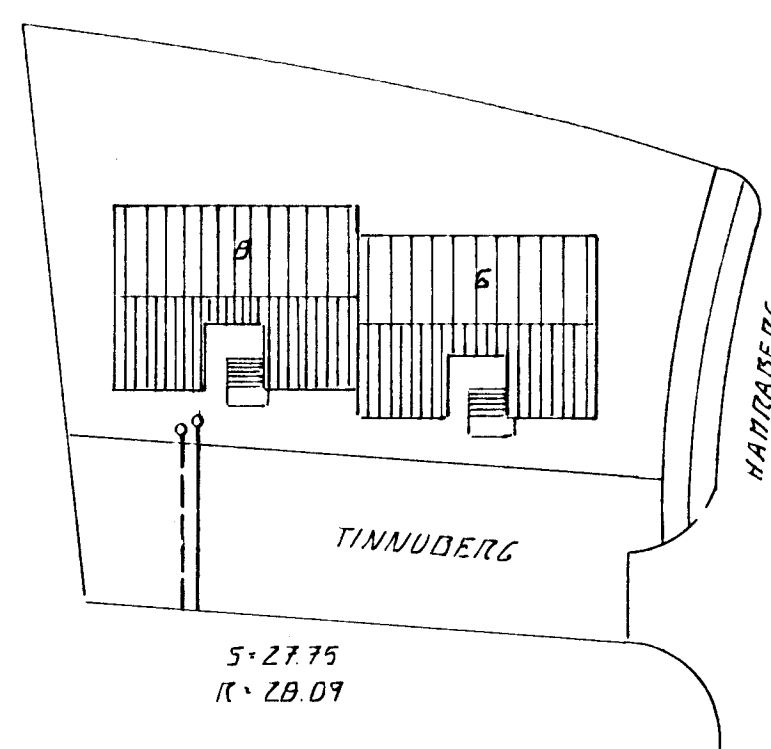

GRUNNMÝND, 1:50

AFSTÖÐUMÝND, 1:500

Byggingafrúli HAFNARFIRÐI
 Algjætt þann
 04 SEPT. 1996
 Sigurbjartur Halldórsson

BR: DAGS. EDLI BR. SIGN.

TINNBERG 6 06 Þ
 HAFNARFIRÐI

GRUNNLAGNIR

DAGS. 16.05.75
 VERK NR. 9634
 TEIKN NR. 2-02
 HANNAÐ 4.11.96
 TEIKNAD 4.11.
 YFIRFARIÐ