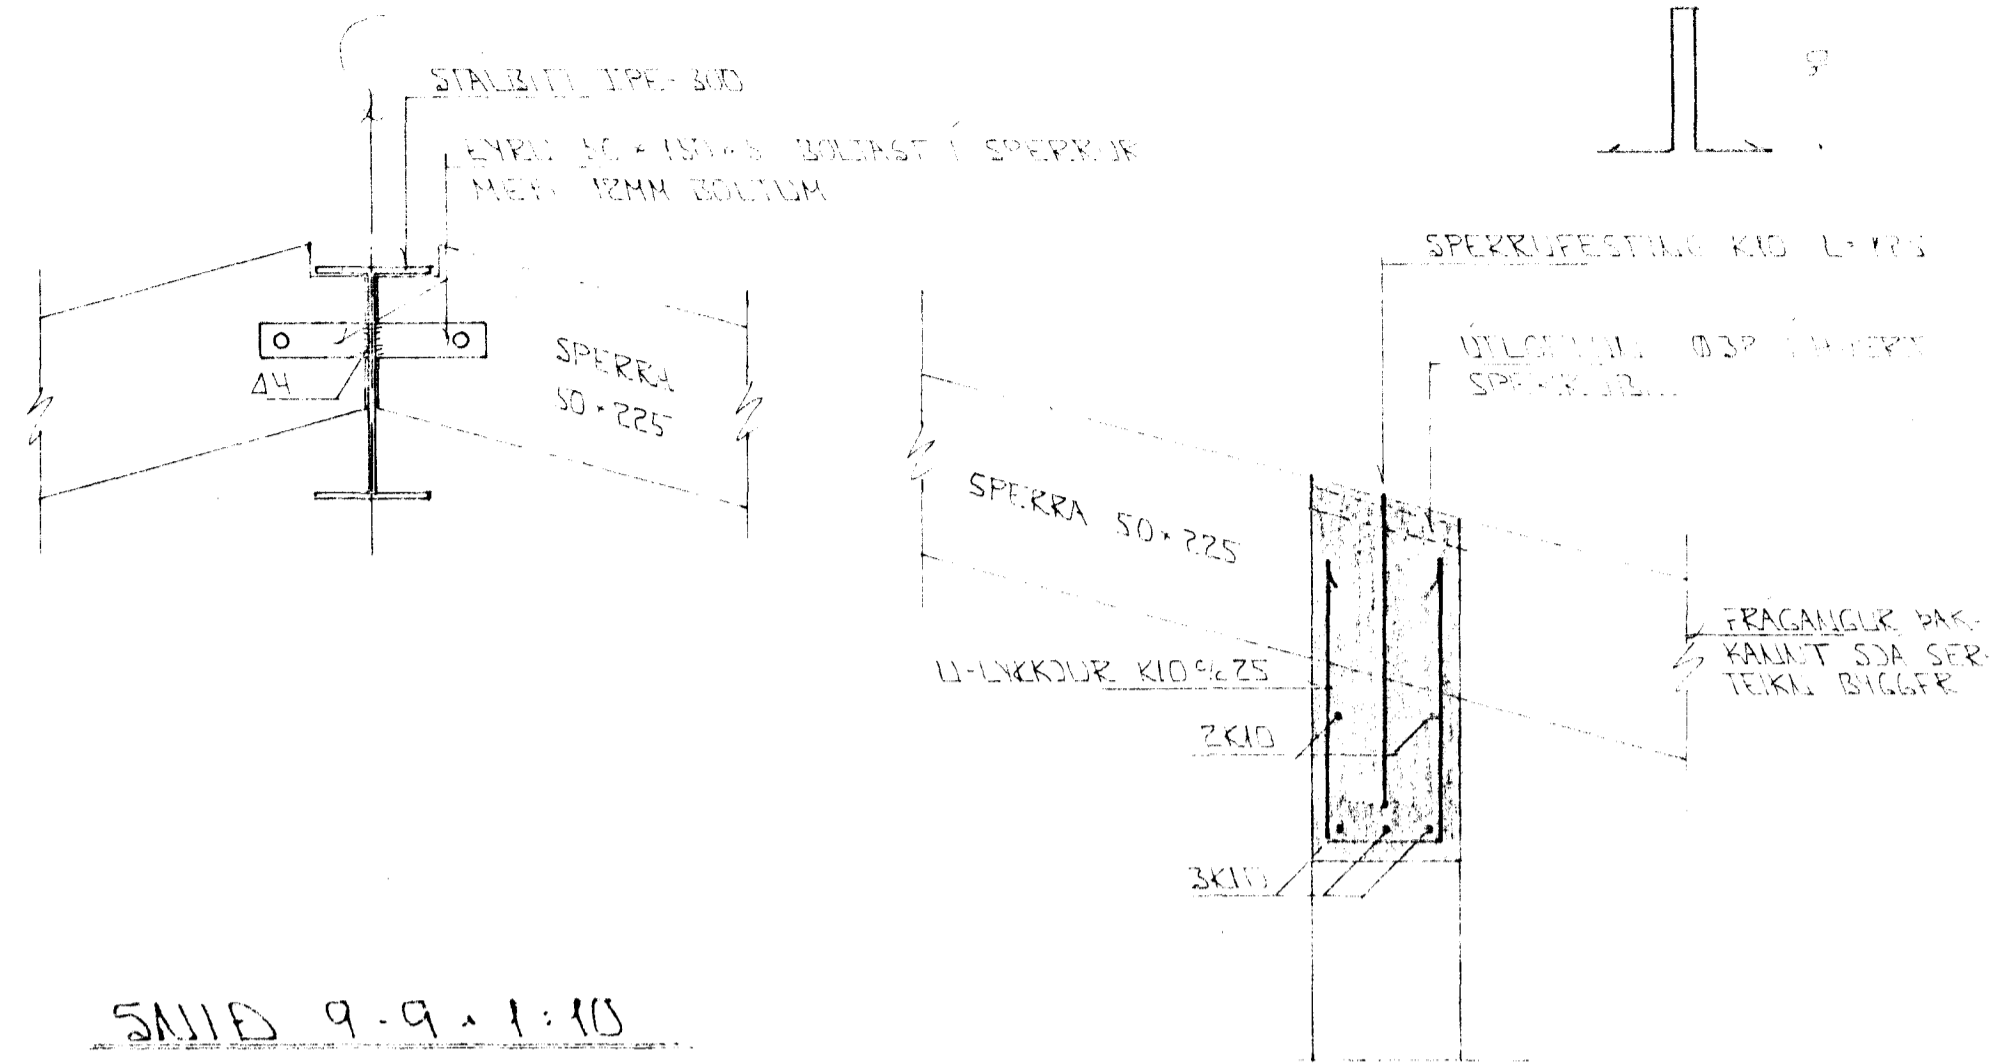

GRUNNMÝND 1:50

SNIED 9-9 1:10

BITAENDI Í VEGG 1:10

Í ÚTBRUN ÚTVEGGA KOMI EINFÖLD GRIND. LÁRETT K10x20 LÖBRET K10x30

BR	DAGS	TEIKN	SIGN

TINNBERG 8  
HAFNARFIRÐI

BENDING VEGGJA 2 HEDAR  
ÞAKVIKKI - GRUNNMÝND OG  
SNIED

MKV. 1:10 x 1:50

DAGS. DES '94

VERK NR. 9417

TEIKN NR. 2-04

HANNAÐ

TEIKNAD. GK

YFIRFARIÐ

SKÝRINGAR