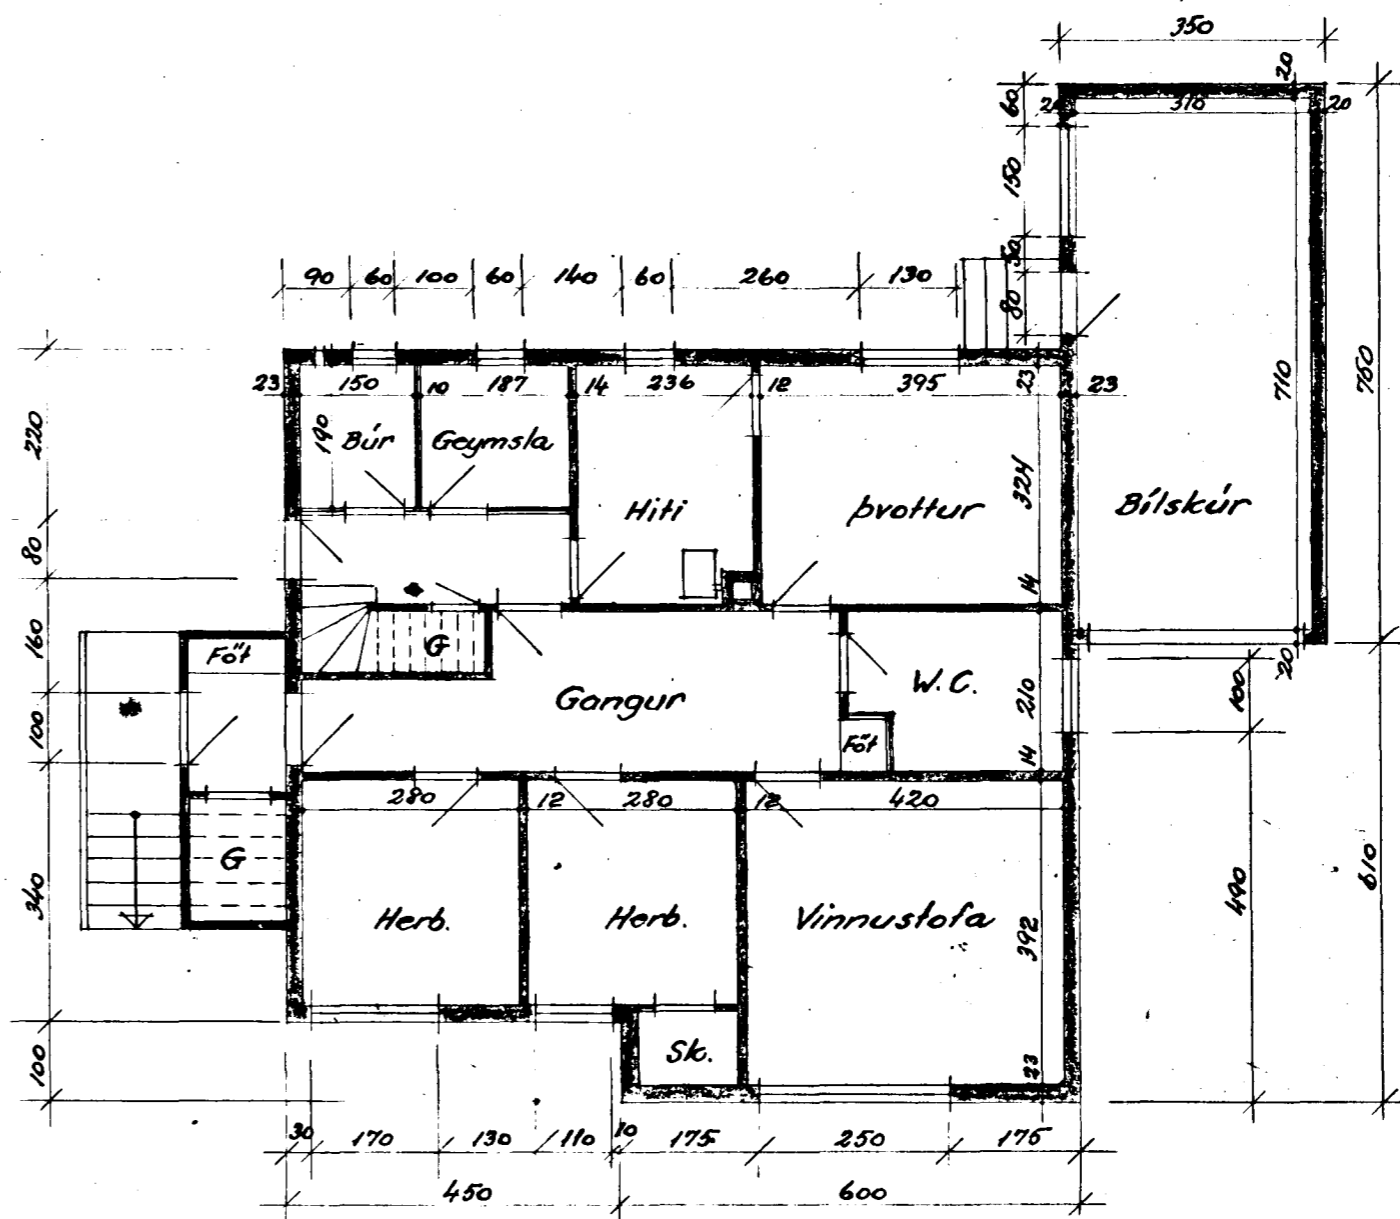

1. hæð

Kjallari

Skurður

Afslöðumynd M. 1:500

Tjarnarbraut

ABF ALMENNA BYGGINGAFÉLAGIÐ W/F REYKJAVÍK

Hús Magnúson Jónssonar
Tjarnarbraut 25, Hafnarfirði

M: 1:100	Útdráttur:	A h.:
Dags: 15. 6. 1949	Uppdr.: Teiknað: <i>et Jónsson</i>	Nr. 20301