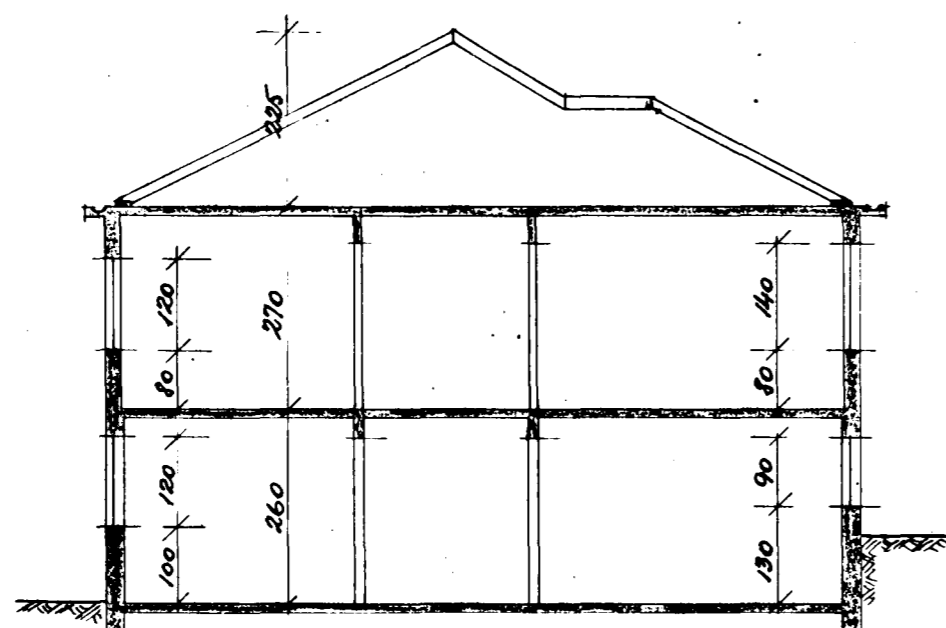

1. hæð

Kjallari

Skurður

Afslöðumynd M. 1:500

Tjarnarbraut

ABF ALMENNA BYGGINGAFÉLAGIÐ W/F REYKJAVÍK

Hús Magnúson Jónssonar
Tjarnarbraut 25, Hafnarfirði

M: 1:100	Útdráttur:	A h.:
Dags: 15. 6. 1949	Uppdr.: Teiknað: <i>et Jónsson</i>	Nr. 20301