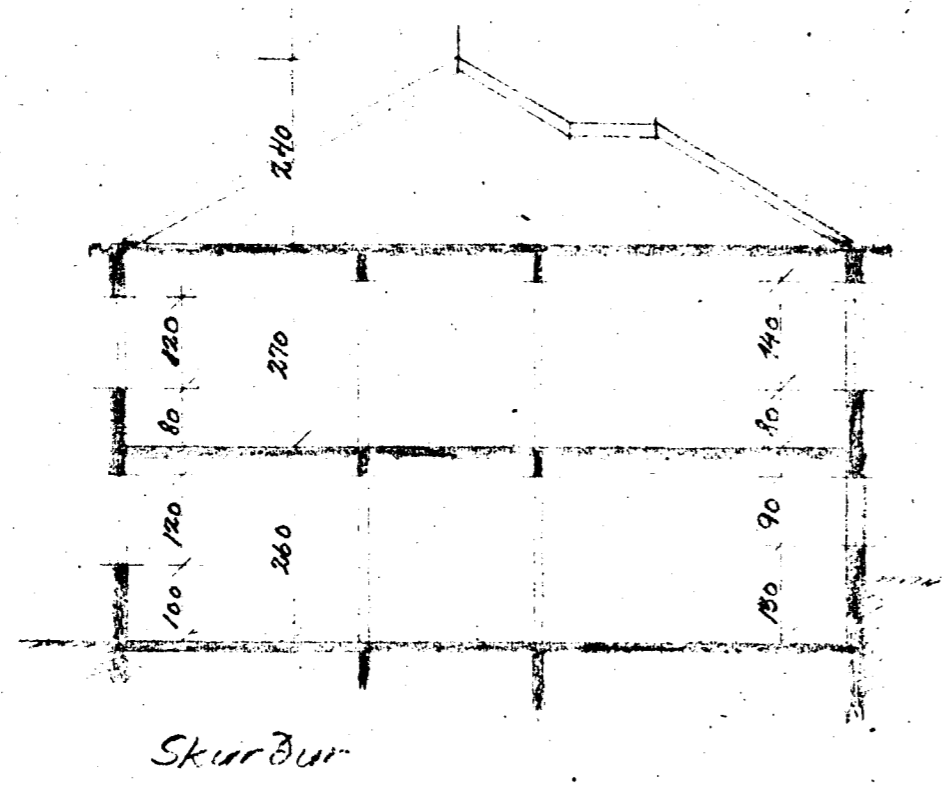

tifftopdf - www.rubissoftware.com - Demo Version
1. hæð

Kjallari

Skurður

Afstöðunmynd M.1:500

Tjarnarbraut

Hús Magnúsar Jónssonar
Tjarnarbraut 25 Hartnartíðsi.
M. 1:100 Dags. 15.6.1949.
Sigrún Jónsson