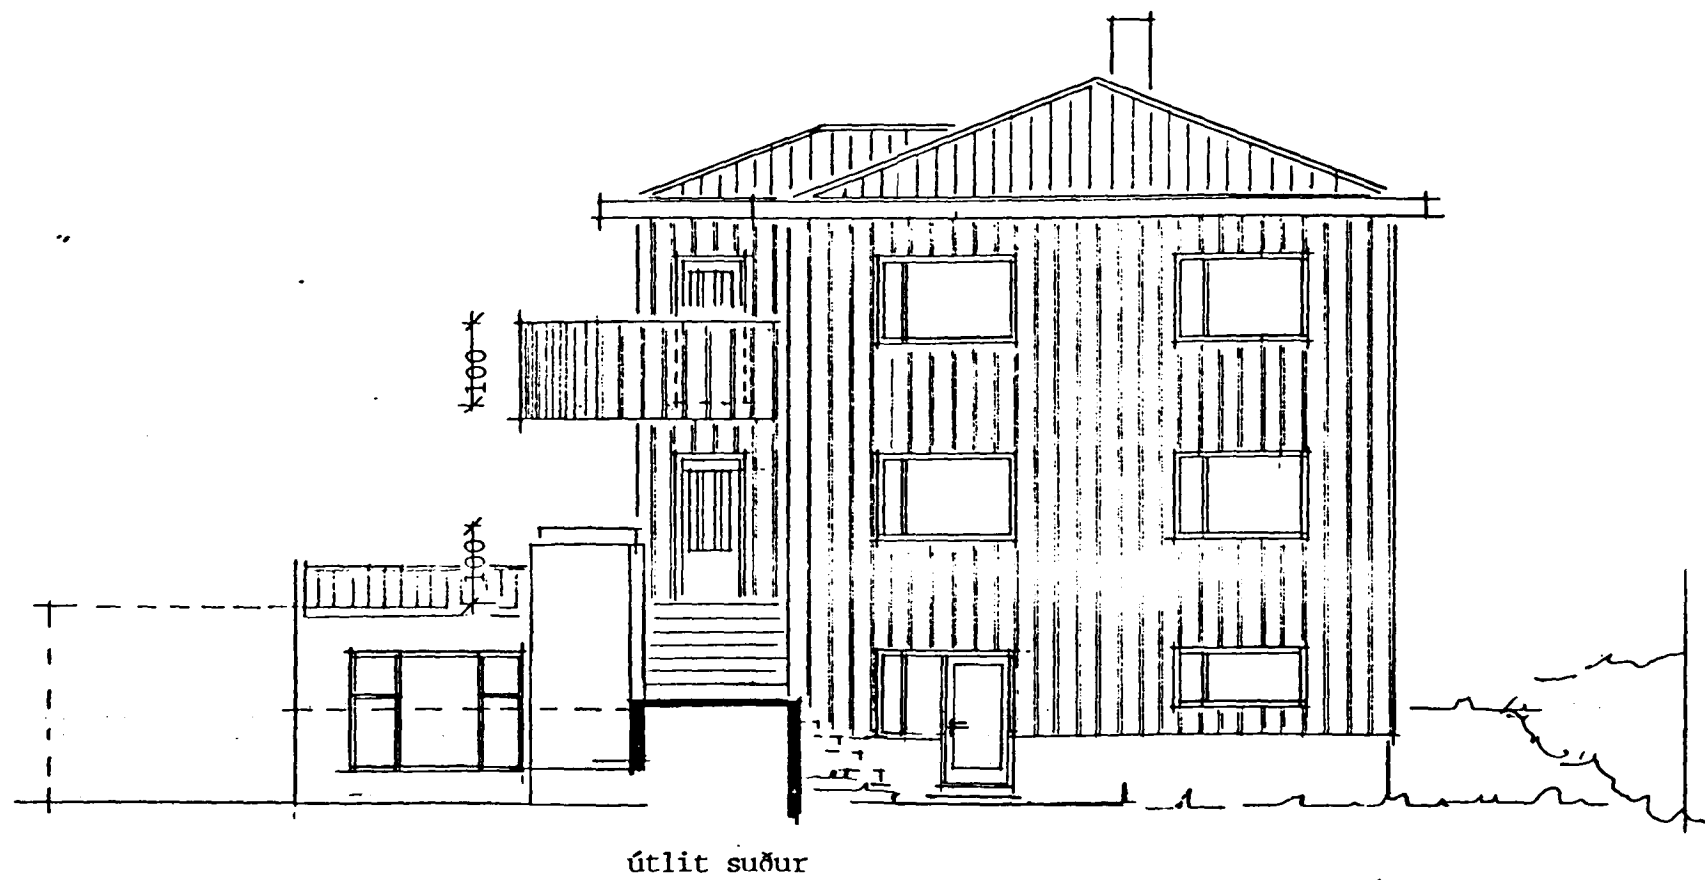

Flöt Daníel Flöt, 291164-3799.
 'Alfríður, Katrín Ad 010423-7249

útlit suður

útlit austur

útlit norður

útlit vestur

MHL 02
 útlit suður

Inna skipulagi 1. hæðar er breytt, og kjallari er settur inn á uppdráttinn.
 Gluggum og lóð húss er breytt

Stuðst var við uppdrátt eftir A. Steingrímsson samþ. í byggingan. 25. 10. 1944
 uppdrátt eftir F. Sigurðsson dags. í sept. 1947 og maí 1957 ásamt
 uppdrætti gerðum af Agnari Magnússini dags. í sept. 77 samþ. í byggingan.
 21.9.1977

12.11.1998 Hurð úr stofur 1. hæðar og lóð framan við hús breytt.

STADUR:	Tjarnarbraut 29	DAGS:	12.11.1998
EFNI:	Útlitsmyndir og afstöðumynd	KVARDI:	1/100
		NR.	11
HÖNNUÐUR:	Kristján Þórarinnsson BFI		