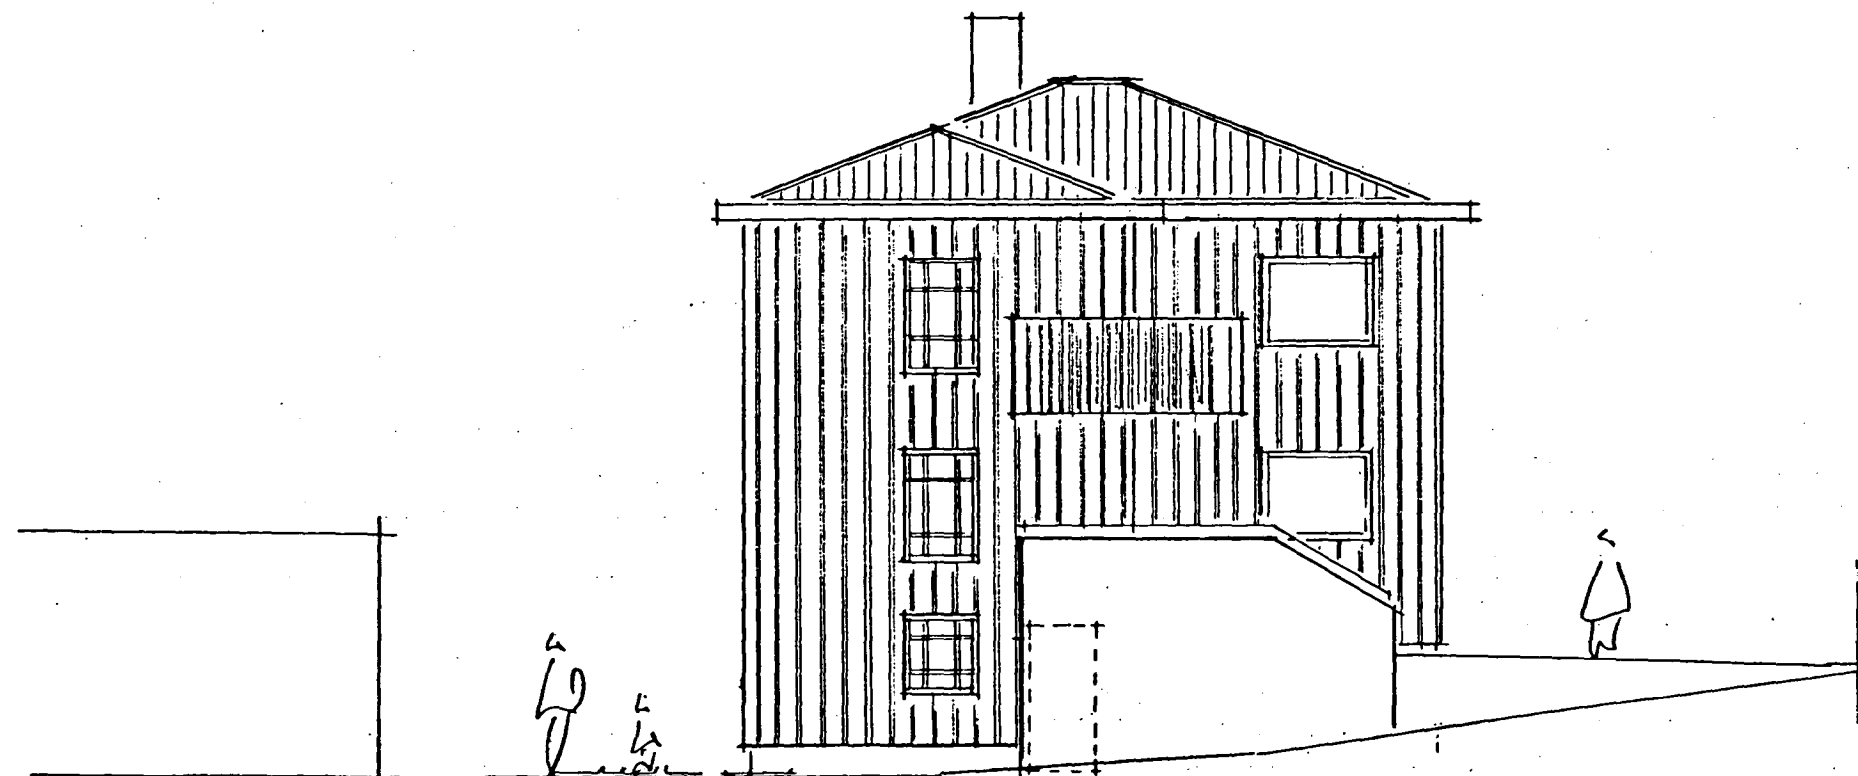

Flöt Daníel Flöt, 291164-3799.
 'Alfríður, Katrín Ad 010423-7249

útlit suður

útlit austur

útlit norður

útlit vestur

MHL 02
 útlit suður

Inna skipulagi 1. hæðar er breytt, og kjallari er settur inn á uppdráttinn.
 Gluggum og lóð húss er breytt

Stuðst var við uppdrátt eftir A. Steingrímsson samþ. í byggingan. 25. 10. 1944
 uppdrátt eftir F. Sigurðsson dags. í sept. 1947 og maí 1957 ásamt
 uppdrætti gerðum af Agnari Magnússini dags. í sept. 77 samþ. í byggingan.
 21.9.1977

12.11.1998 Hurð úr stofur 1. hæðar og lóð framan við hús breytt.

STADUR:	Tjarnarbraut 29	DAGS:	12.11.1998
EFNI:	Útlitsmyndir og afstöðumynd	KVARDI:	1/100
		NR.	11
HÖNNUÐUR:	Kristján Þórarinnsson BFI		