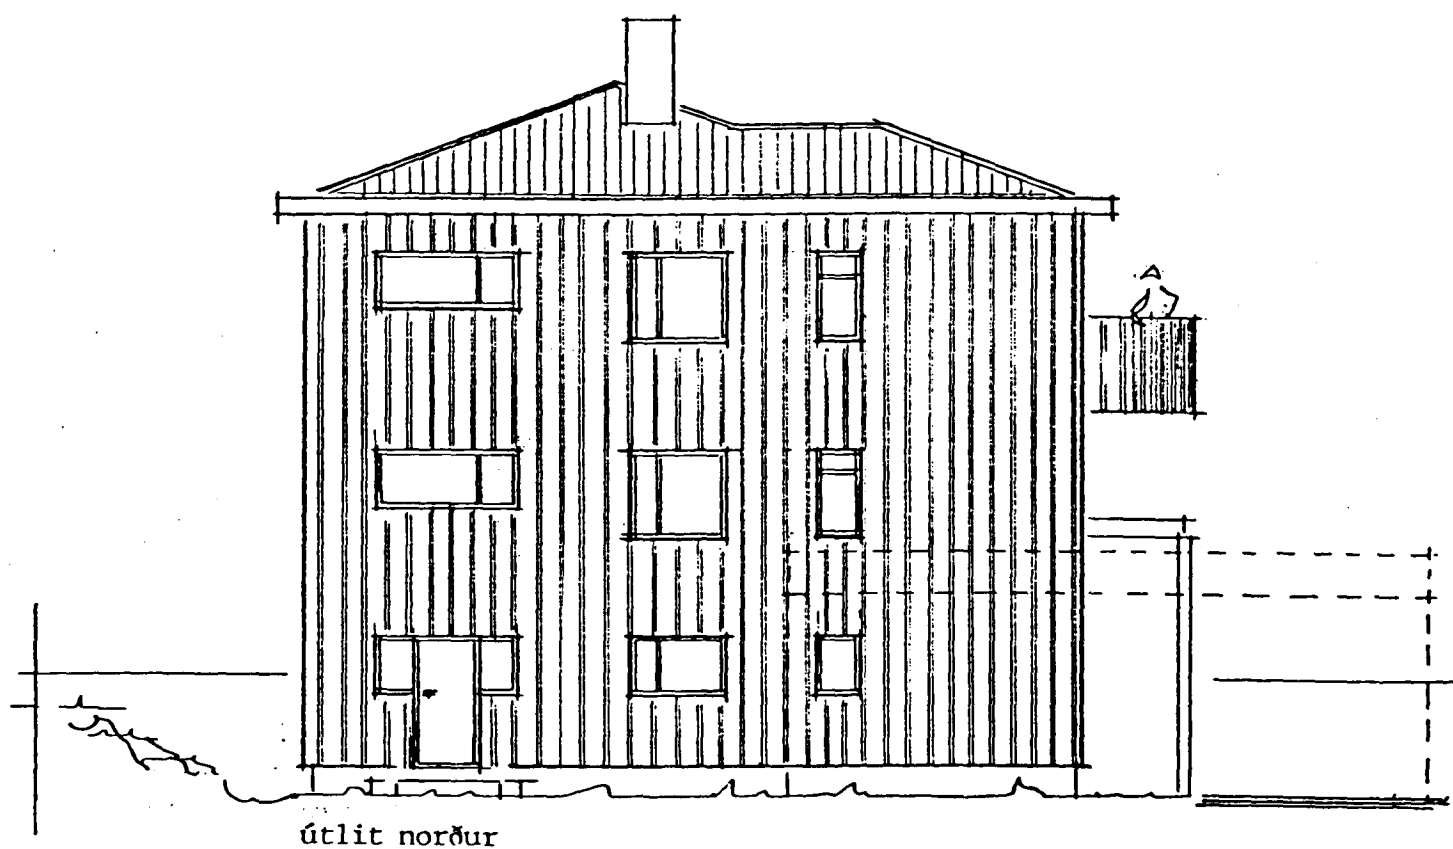

Flöt Daníel Flöt, 291164-3799.
 'Alfríður, Katrín Ad 010423-7249

útlit suður

útlit austur

útlit norður

útlit vestur

MHL 02
 útlit suður

Inna skipulagi 1. hæðar er breytt, og kjallari er settur inn á uppdráttinn.
 Gluggum og lóð húss er breytt

Stuðst var við uppdrátt eftir A. Steingrímsson samþ. í byggingan. 25. 10. 1944
 uppdrátt eftir F. Sigurðsson dags. í sept. 1947 og maí 1957 ásamt
 uppdrætti gerðum af Agnari Magnússini dags. í sept. 77 samþ. í byggingan.
 21.9.1977

12.11.1998 Hurð úr stofur 1. hæðar og lóð framan við hús breytt.

STADUR:	Tjarnarbraut 29	DAGS:	12.11.1998
EFNI:	Útlitsmyndir og afstöðumynd	KVARDI:	1/100
		NR.	11
HÖNNUÐUR:	Kristján Þórarinnsson BFI		