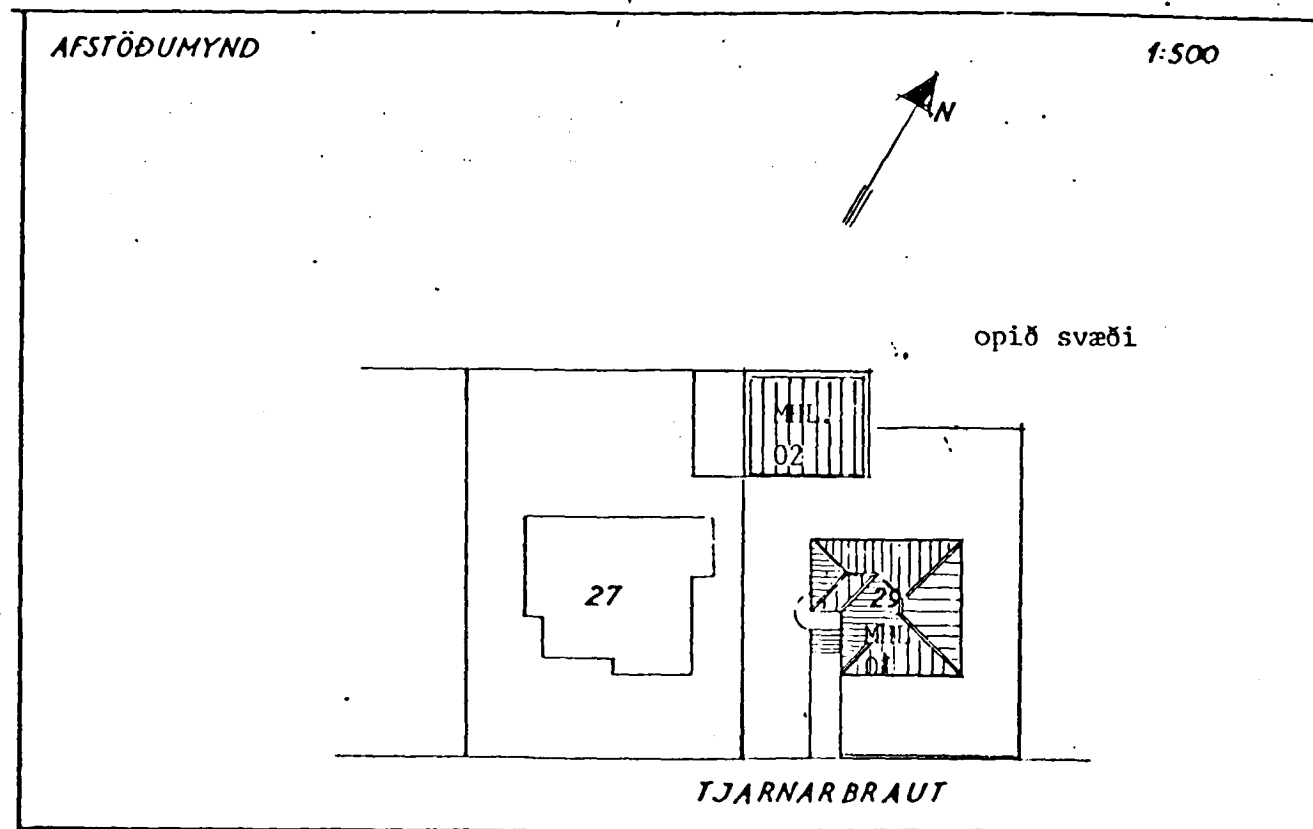

Flöt Daníel Flöt, 291164-3799.
 'Alfríður, Katrín Ad 010423-7249

útlit suður

útlit austur

útlit norður

útlit vestur

MHL 02
 útlit suður

Inna skipulagi 1. hæðar er breytt, og kjallari er settur inn á uppdráttinn.
 Gluggum og lóð húss er breytt

12.11.1998 Hurð úr stofur 1. hæðar og lóð framan við hús breytt.

STADUR:	Tjarnarbraut 29	DAGS:	12.11.1998
EFNI:	Útlitsmyndir og afstöðumynd	KVARDI:	1/100
		NR.	11
HÖNNUÐUR:	Kristján Þórarinnsson BFI		