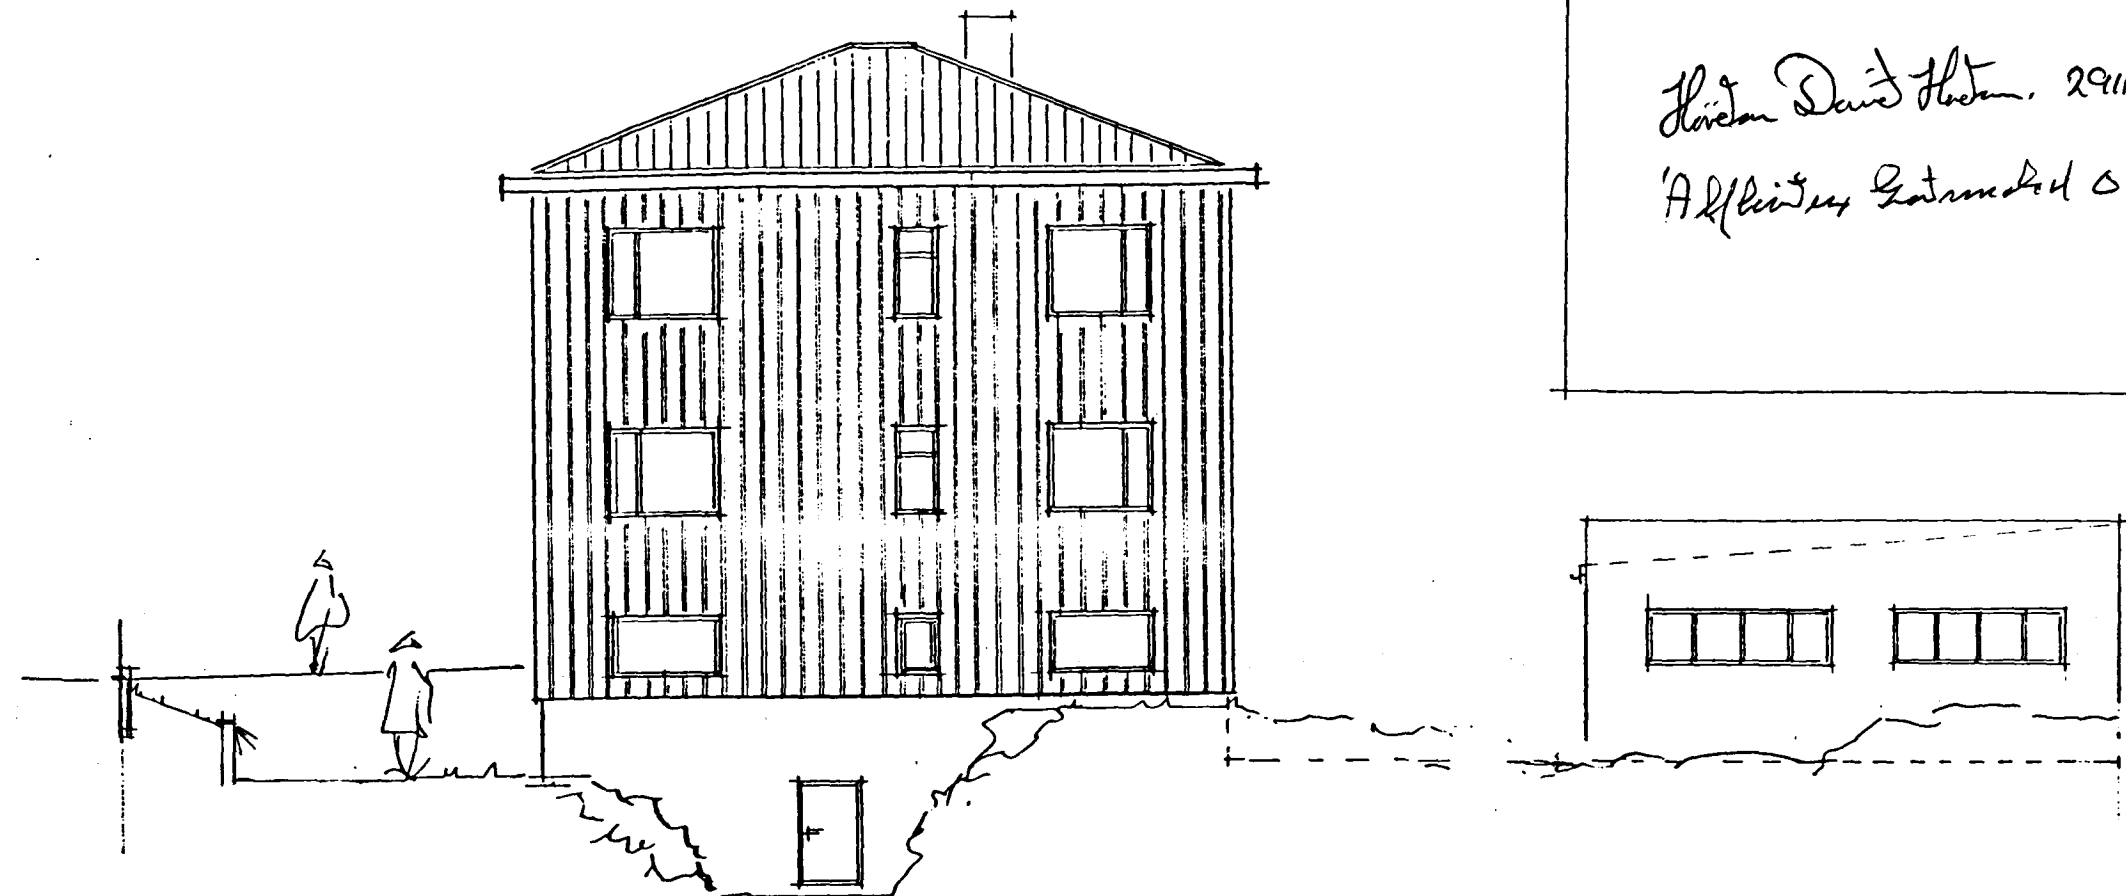

Flöt Daníel Flöt, 291164-3799.
 'Alfríður, Katrín Ad 010423-7249

útlit suður

útlit austur

útlit norður

útlit vestur

MHL 02
 útlit suður

Inna skipulagi 1. hæðar er breytt, og kjallari er settur inn á uppdráttinn.
 Gluggum og lóð húss er breytt

Stuðst var við uppdrátt eftir A. Steingrímsson samþ. í byggingan. 25. 10. 1944
 uppdrátt eftir F. Sigurðsson dags. í sept. 1947 og maí 1957 ásamt
 uppdrætti gerðum af Agnari Magnússini dags. í sept. 77 samþ. í byggingan.
 21.9.1977

12.11.1998 Hurð úr stofur 1. hæðar og lóð framan við hús breytt.

STADUR:	Tjarnarbraut 29	DAGS:	12.11.1998
EFNI:	Útlitsmyndir og afstöðumynd	KVARDI:	1/100
		NR.	11
HÖNNUÐUR:	Kristján Þórarinnsson BFI		