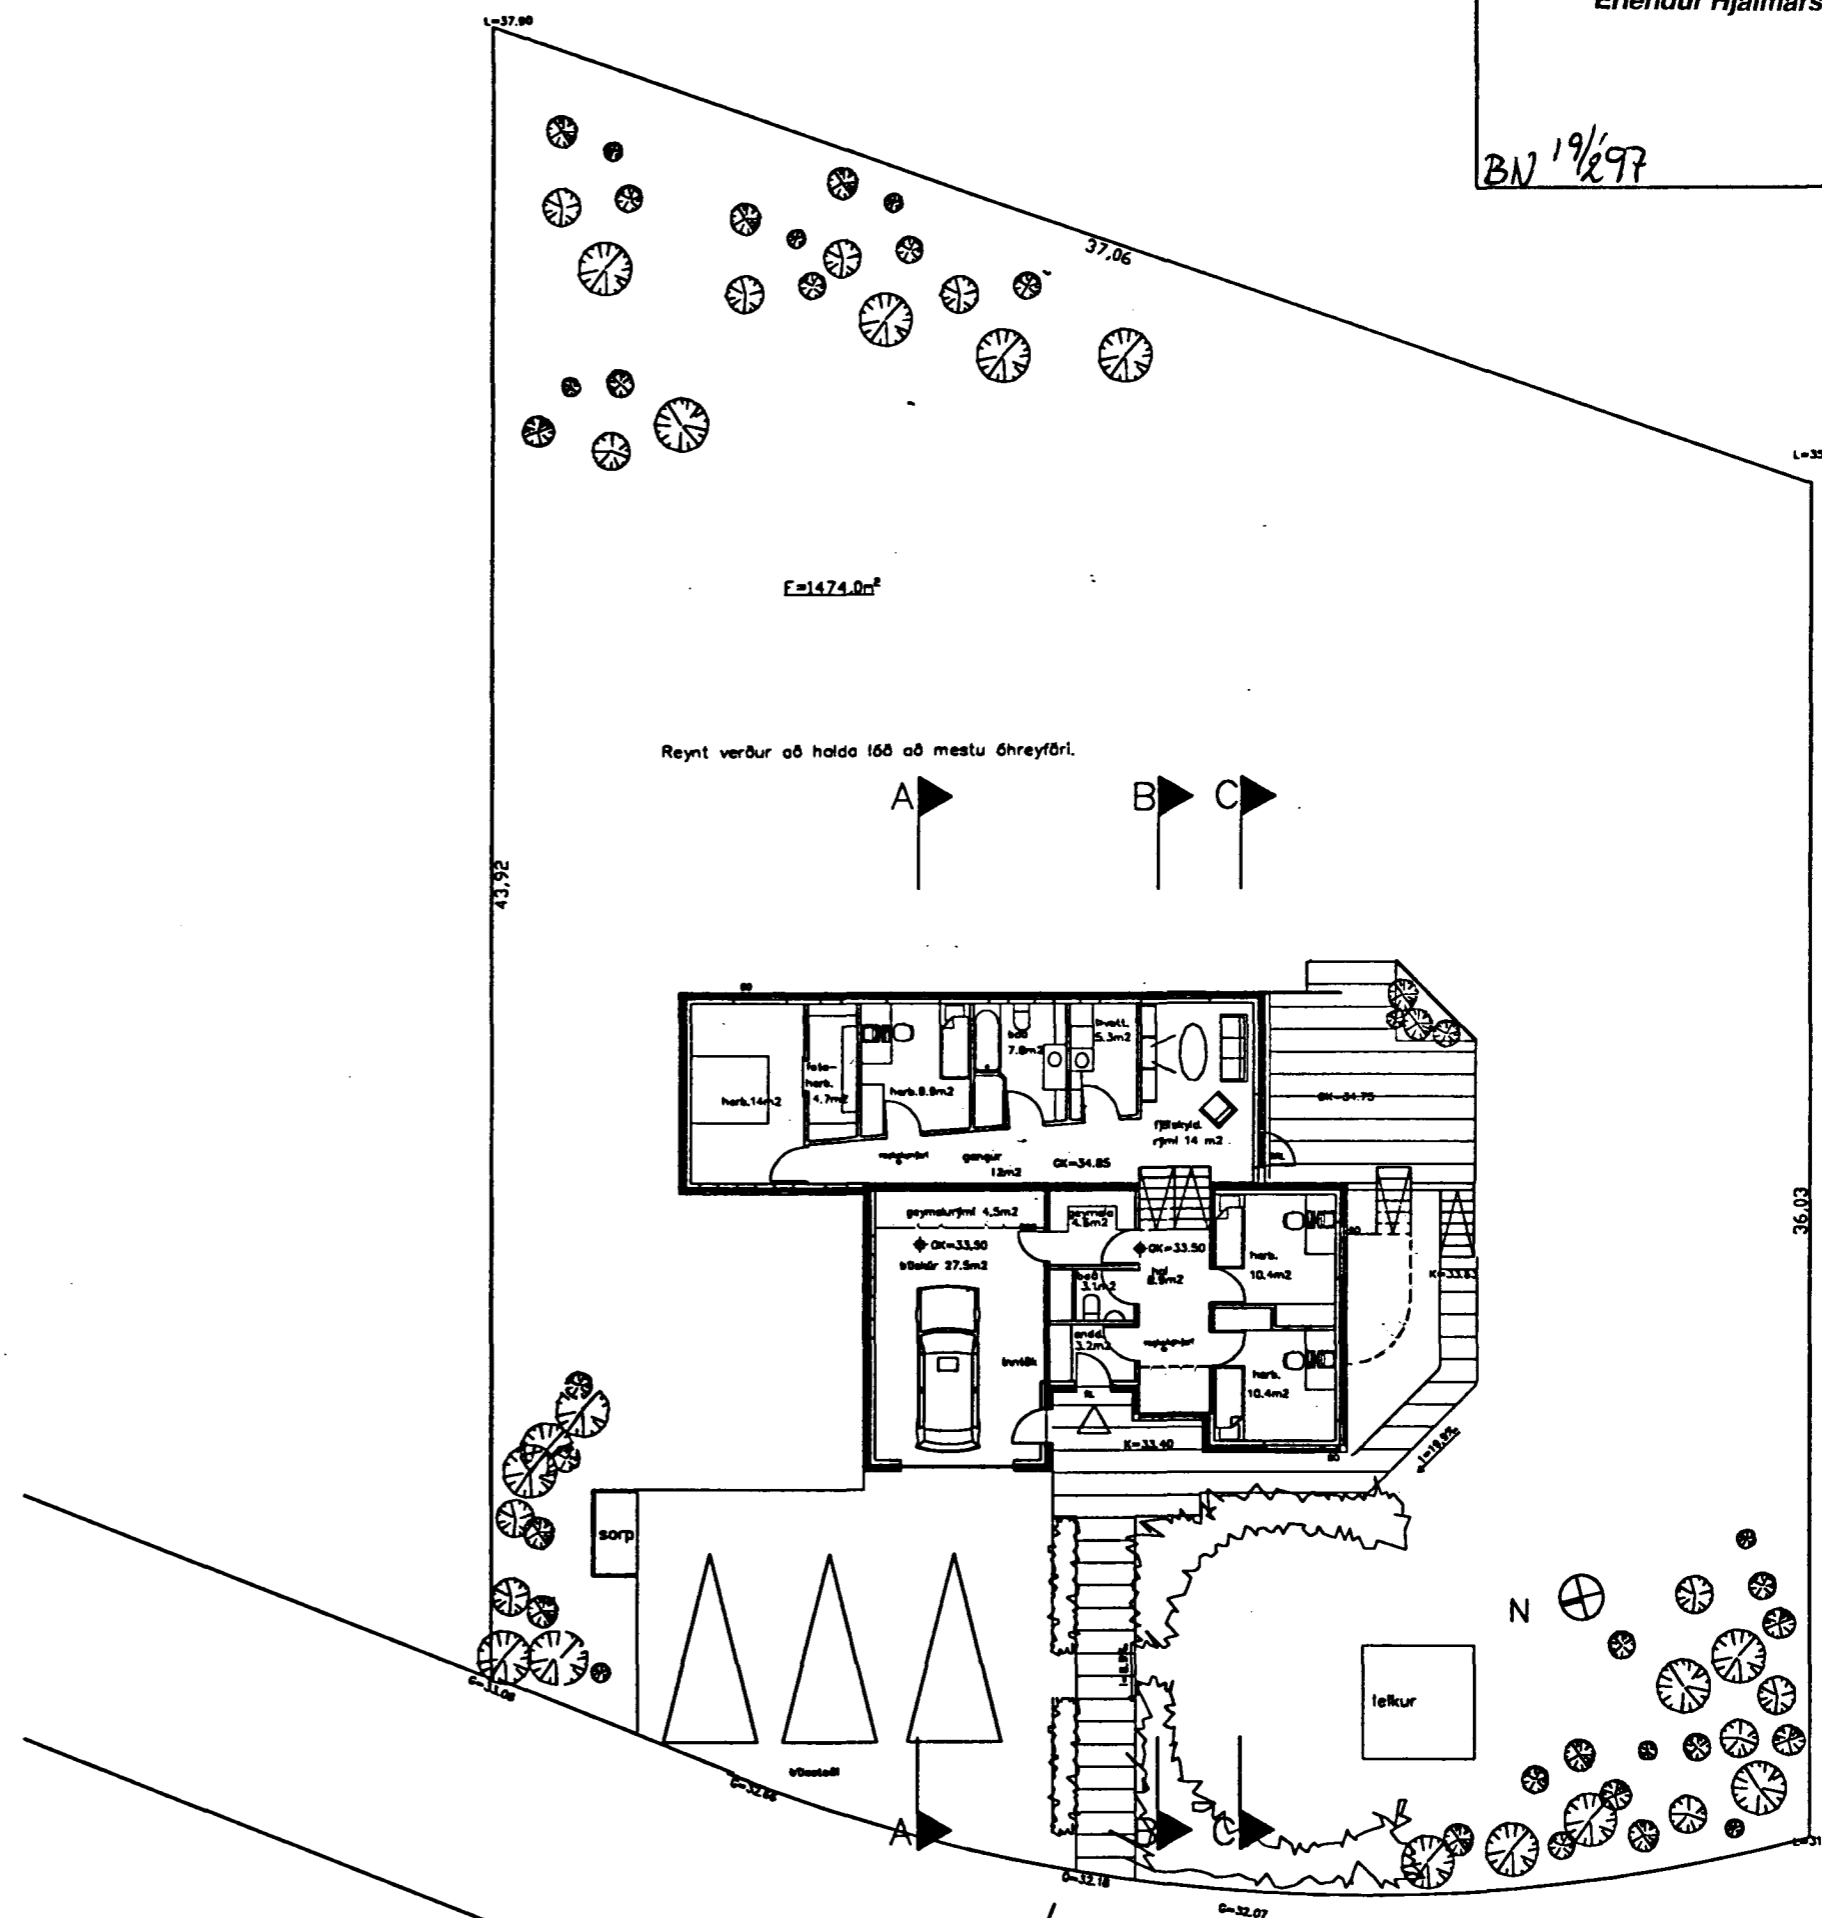

Samþykkt þann

10 APR. 1997

Byggingatulltrúinn í Hafnarfirði  
Erlendur Hjálmarsson

BN 19/97

Afstöðumynd 1:500

Afstöðumynd 1:200

HANNAÐ:  
ANNA MARGRÉT TOMASDÓTTIR ARK.  
26.06.65-5459  
KELDUHVAHMI 1  
220 HAFNARFIRÐI

*Anna Margrét Tomasdóttir ark.*

VERK: ÞÓRSBERG 10  
HAFNARFJÖRÐUR

HEITI: Afstöðumynd götu og lóðar

KVARDI: 1:500 og 1:200

DAGS: 24.03.1997

SAMB:

BREYTT:

TEIK. NR. 1