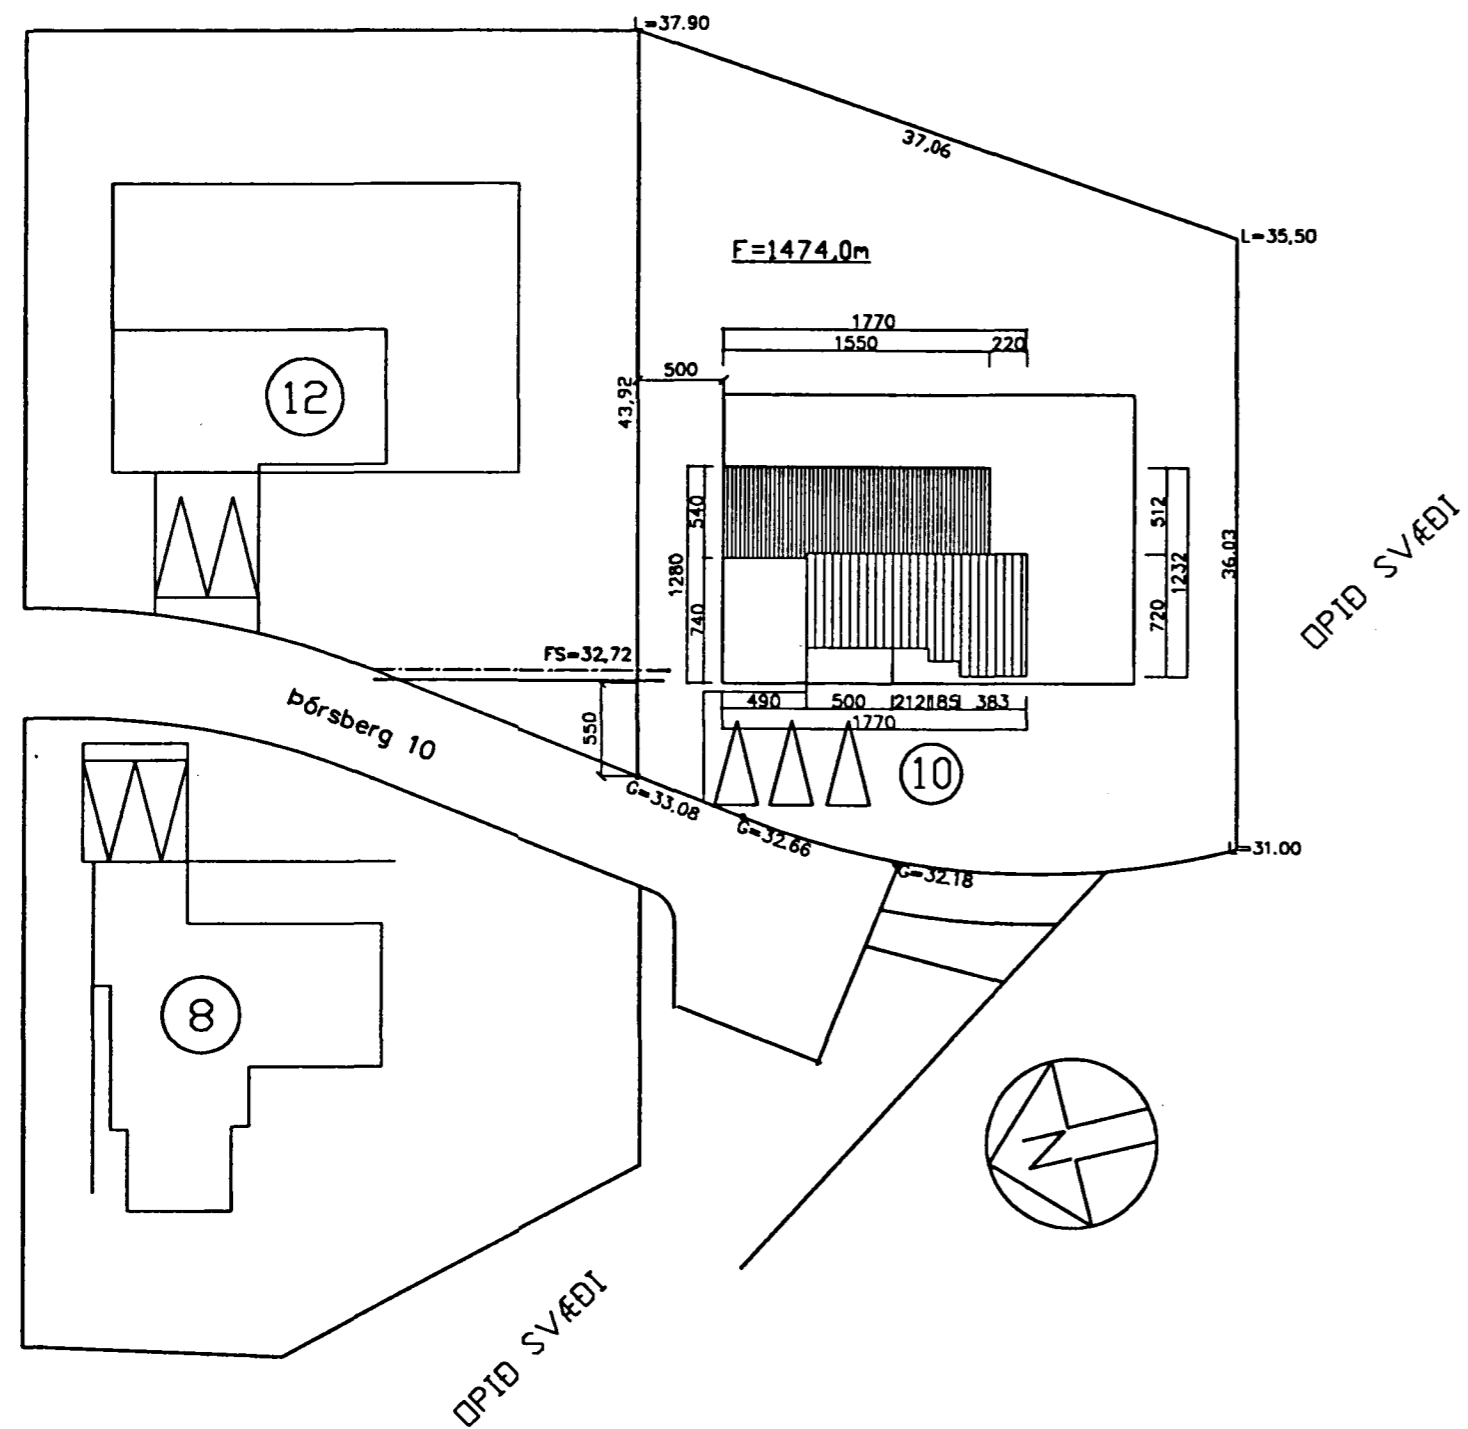

Samþykkt þann

10 APR. 1997

Byggingatulltrúinn í Hafnarfirði  
Erlendur Hjálmarsson

BN 19/97

Afstöðumynd 1:500

Afstöðumynd 1:200

HANNAÐ:  
ANNA MARGRÉT TOMASDÓTTIR ARK.  
26.06.65-5459  
KELDUHVAHMI 1  
220 HAFNARFIRÐI

*Anna Margrét Tomasdóttir ark.*

VERK: ÞÓRSBERG 10  
HAFNARFJÖRÐUR

HEITI: Afstöðumynd götu og lóðar

KVARDI: 1:500 og 1:200

DAGS: 24.03.1997

SAMB:

BREYTT:

TEIK. NR. 1