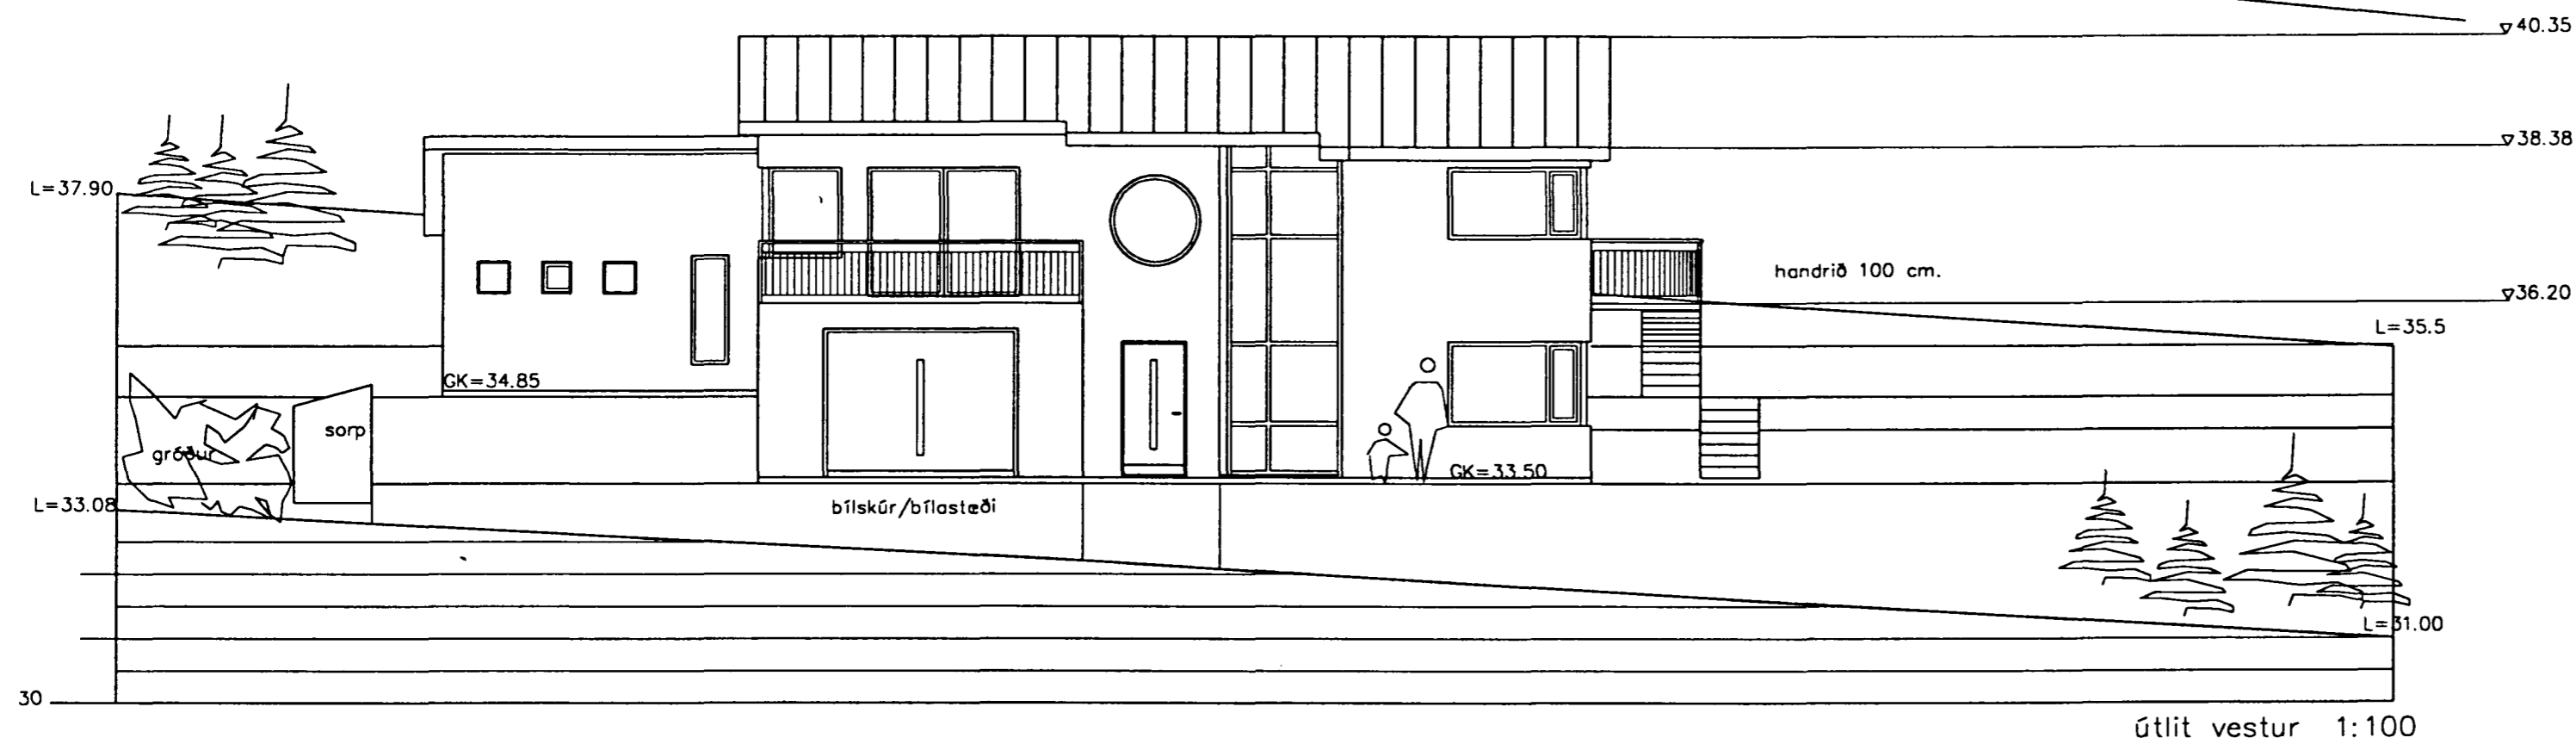

Samþykkt þann

10 APR. 1997

Byggingatulltrúinn í Hafnarfirði
Erlendur Hjalmarsson

BN 19/2/97

HANNAÐ:
ANNA MARGRÉT TÓMASDÓTTIR ARK.
26.06.65-5459
KELDUHVAMMI 1
220 HAFNARFIRÐI

Anna Margrét Tómasdóttir ark.

VERK: ÞÓRSBERG 10
HAFNARFJÖRÐUR

HEITI: Útlit vestur og norður

KVARDI: 1:100

DAGS: 24.03.1997

SAMB: *[Signature]*

BREYTT:

TEIKNR. 4