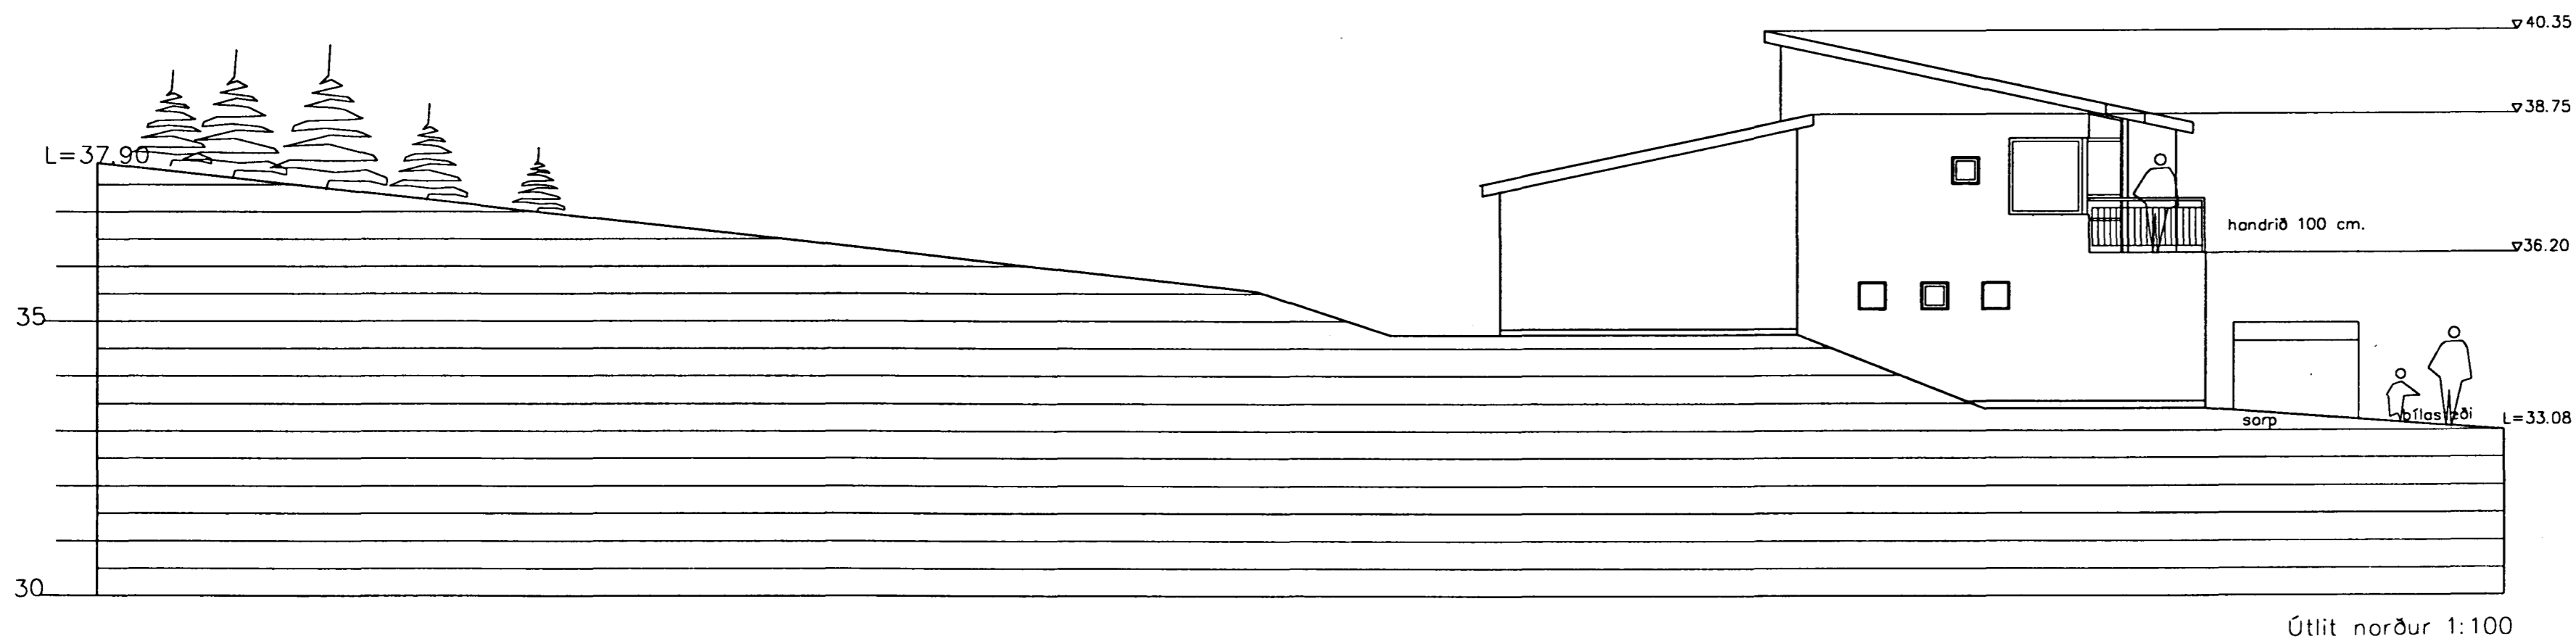

Samþykkt þann

10 APR. 1997

Byggingatulltrúinn í Hafnarfirði
Erlendur Hjalmarsson

BN 19/2/97

HANNAÐ:
ANNA MARGRÉT TÓMASDÓTTIR ARK.
26.06.65-5459
KELDUHVAMMI 1
220 HAFNARFIRÐI

Anna Margrét Tómasdóttir ark.

VERK: ÞÓRSBERG 10
HAFNARFJÖRÐUR

HEITI: Útlit vestur og norður

KVARDI: 1:100

DAGS: 24.03.1997

SAMB: *[Signature]*

BREYTT:

TEIKNR. 4