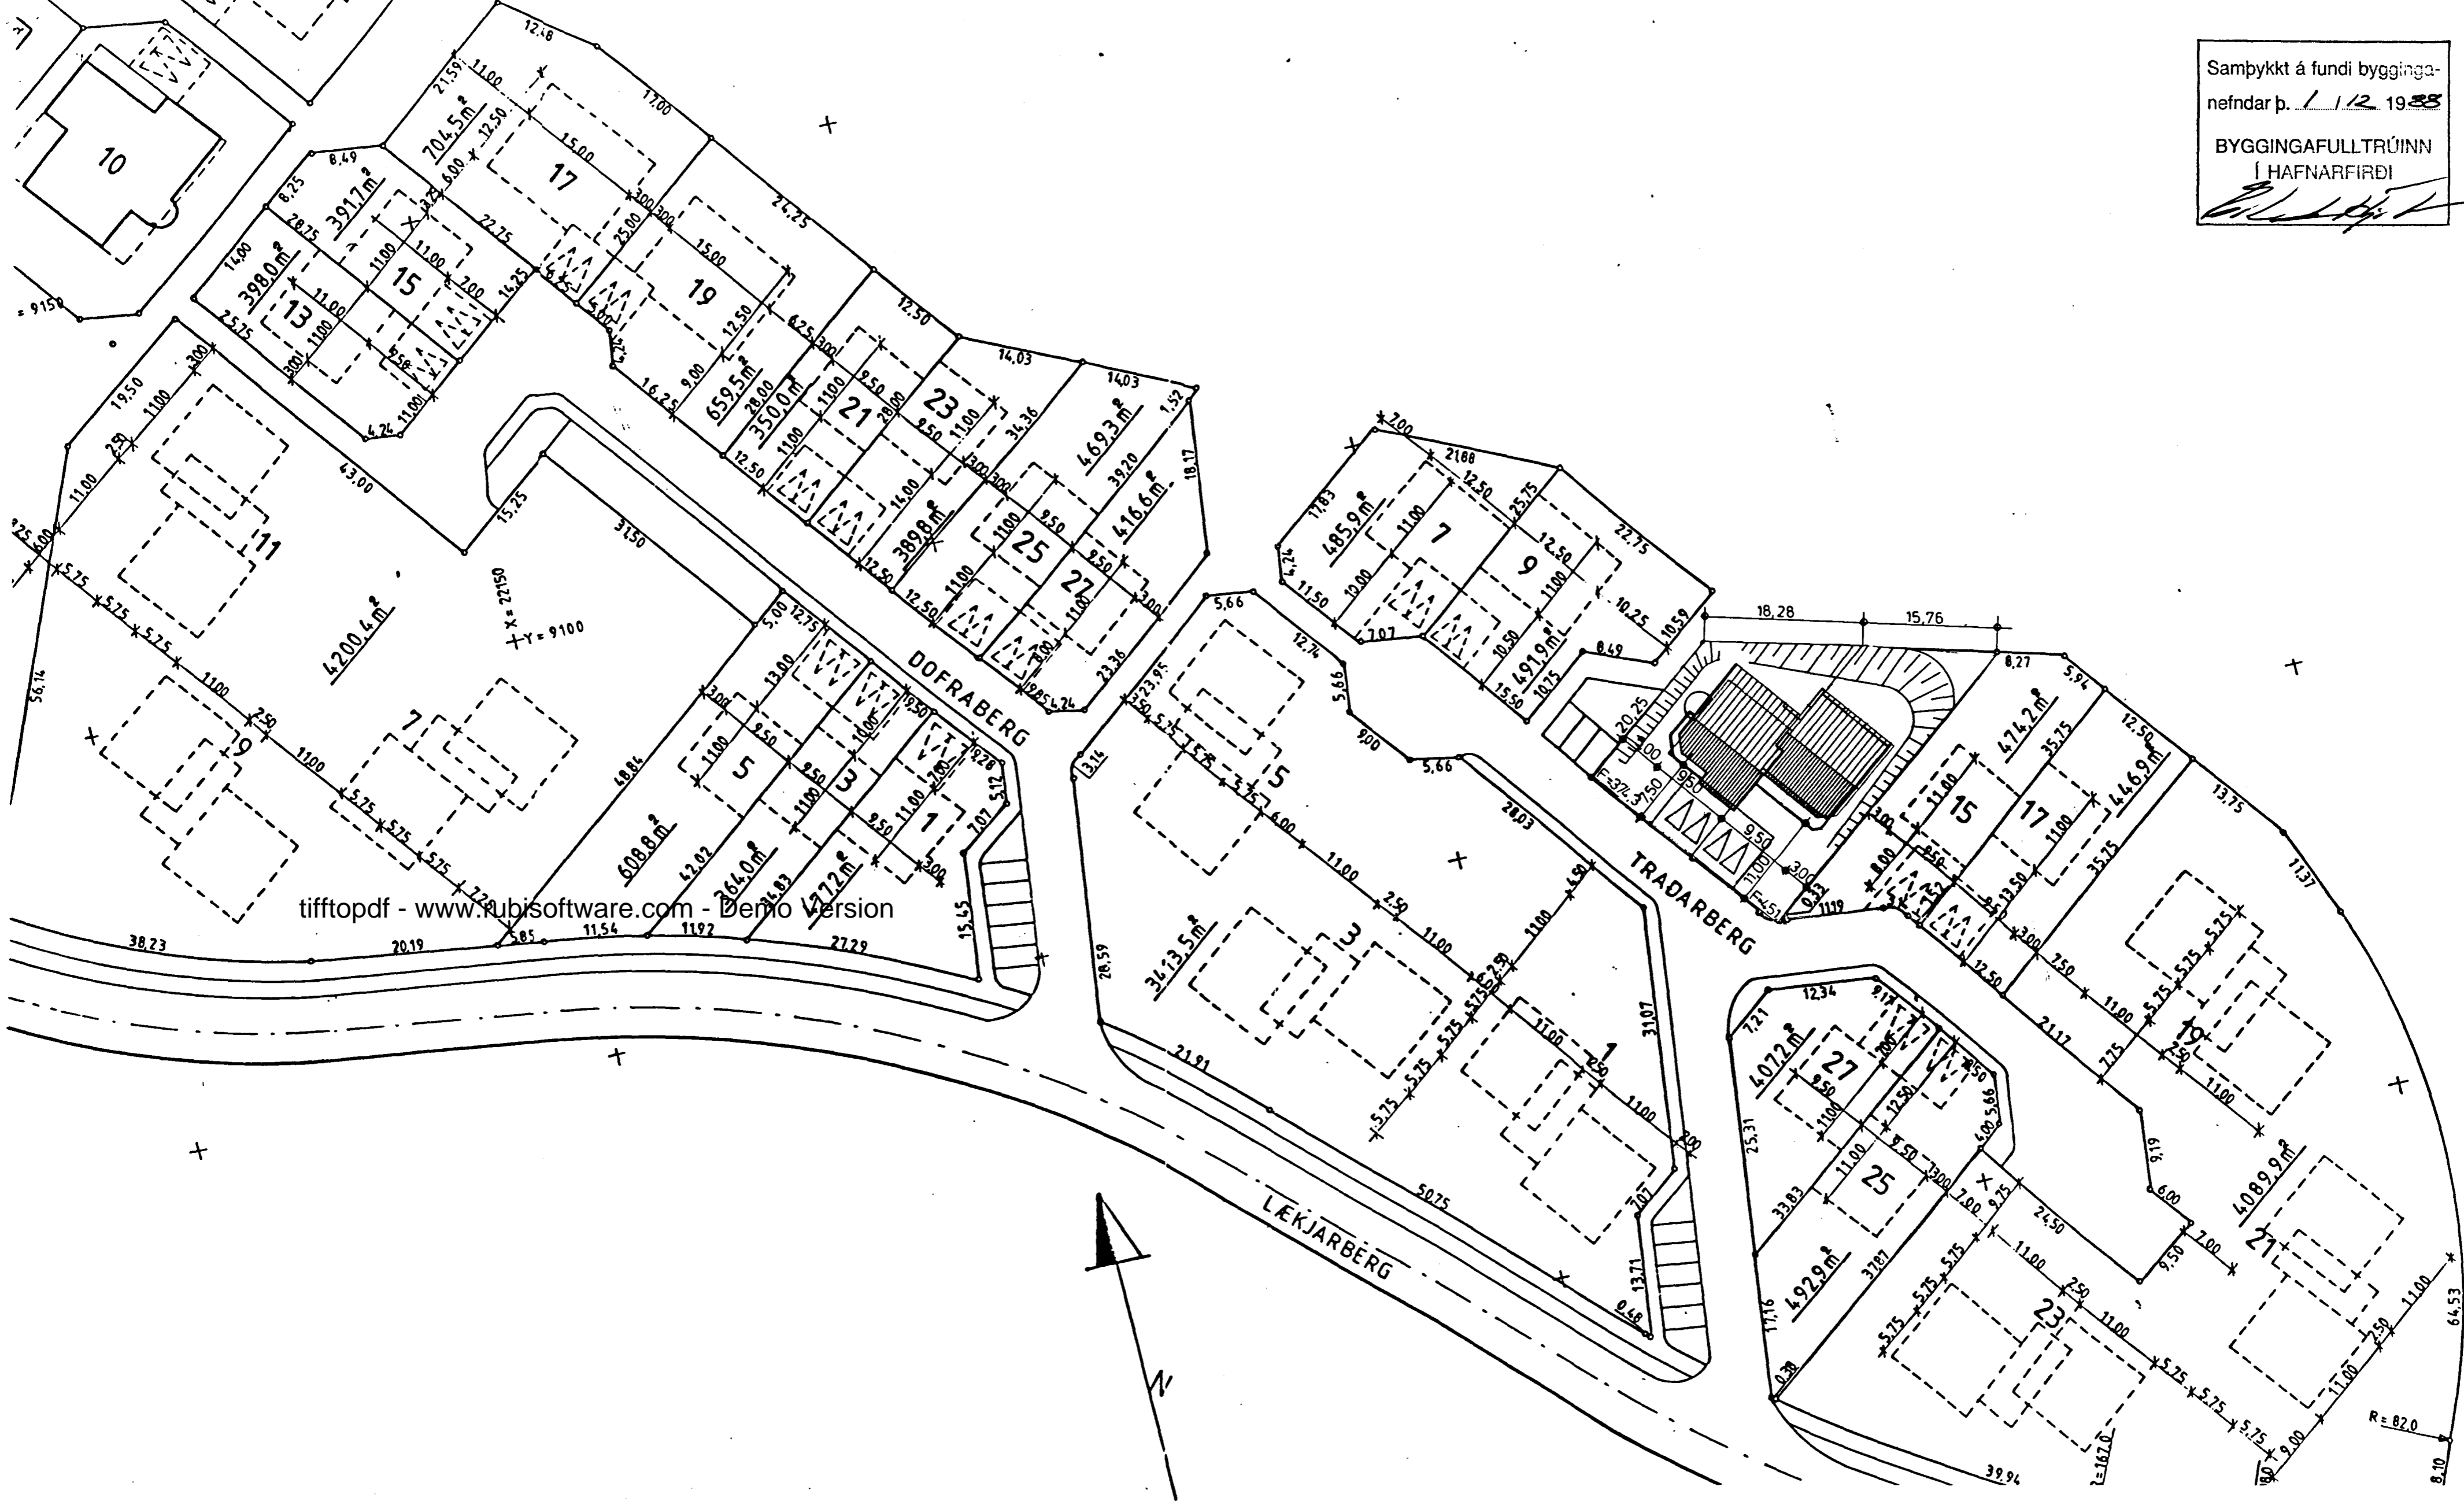

Samþykkt á fundi bygginga-
nefndar þ. 1/12 1988

BYGGINGAFULLTRÚINN
Í HAFNARFIRDI

HÖSKULDUR SVEINSSON, ARKITEKT FAÍ
DRÁPUHLÍÐ 31, SÍMI 1 68 18

Handwritten signature

TRADARBERG 11-13, HAFNARFIRDI

AFSTÖÐUMYND