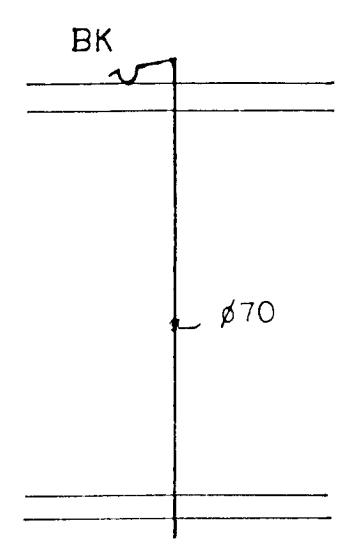

ø20 FRÁ HITAVEITUGRIND

L (LOFTRÁS UPP ÚR ÞAKI)

ø25 FRÁ HITAVEITUGR.

GALVANHÚÐAD
STÁLINNTAK ø25

VATNSHEIMÆÐ ø32

F2

F3

<p>GÍSLI GÍSLASON TFFÍ FLÓKAGATA 21, 105 REYKJAVÍK SÍMI: 621909</p>	VERK: TRADARBERG 13, HAFNARFIRDI
	VERKHLUTI: FRÁ-VATNS-OG HITALAGNIR: RÚMMYND
	KVARDI: 1:50
	DAGSS: FEB. '90
	BREYTT: