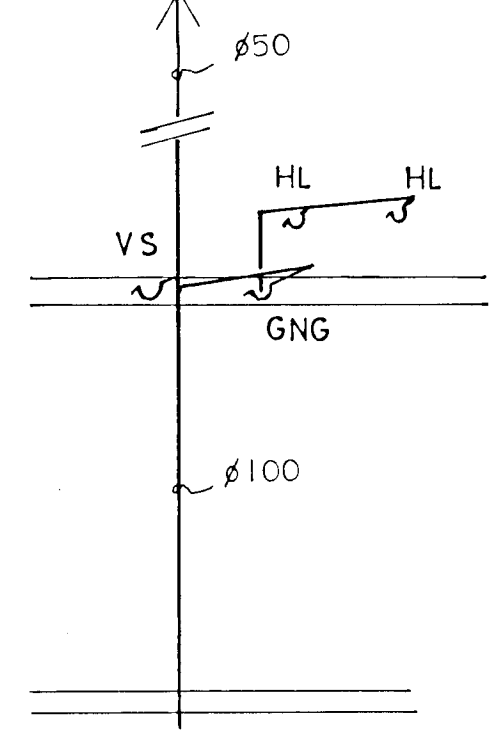

ø20 FRÁ HITAVEITUGRIND

L (LOFTRÁS UPP ÚR ÞAKI)

ø25 FRÁ HITAVEITUGR.

GALVANHÚÐAD
STÁLINNTAK ø25

VATNSHEIMÆÐ ø32

F2

F3

<p>GÍSLI GÍSLASON TFFÍ FLÓKAGATA 21, 105 REYKJAVÍK SÍMI: 621909</p>	VERK: TRADARBERG 13, HAFNARFIRDI
	VERKHLUTI: FRÁ-VATNS-OG HITALAGNIR: RÚMMYND
	KVARDI: 1:50
	DAGSS: FEB. '90
	BREYTT: