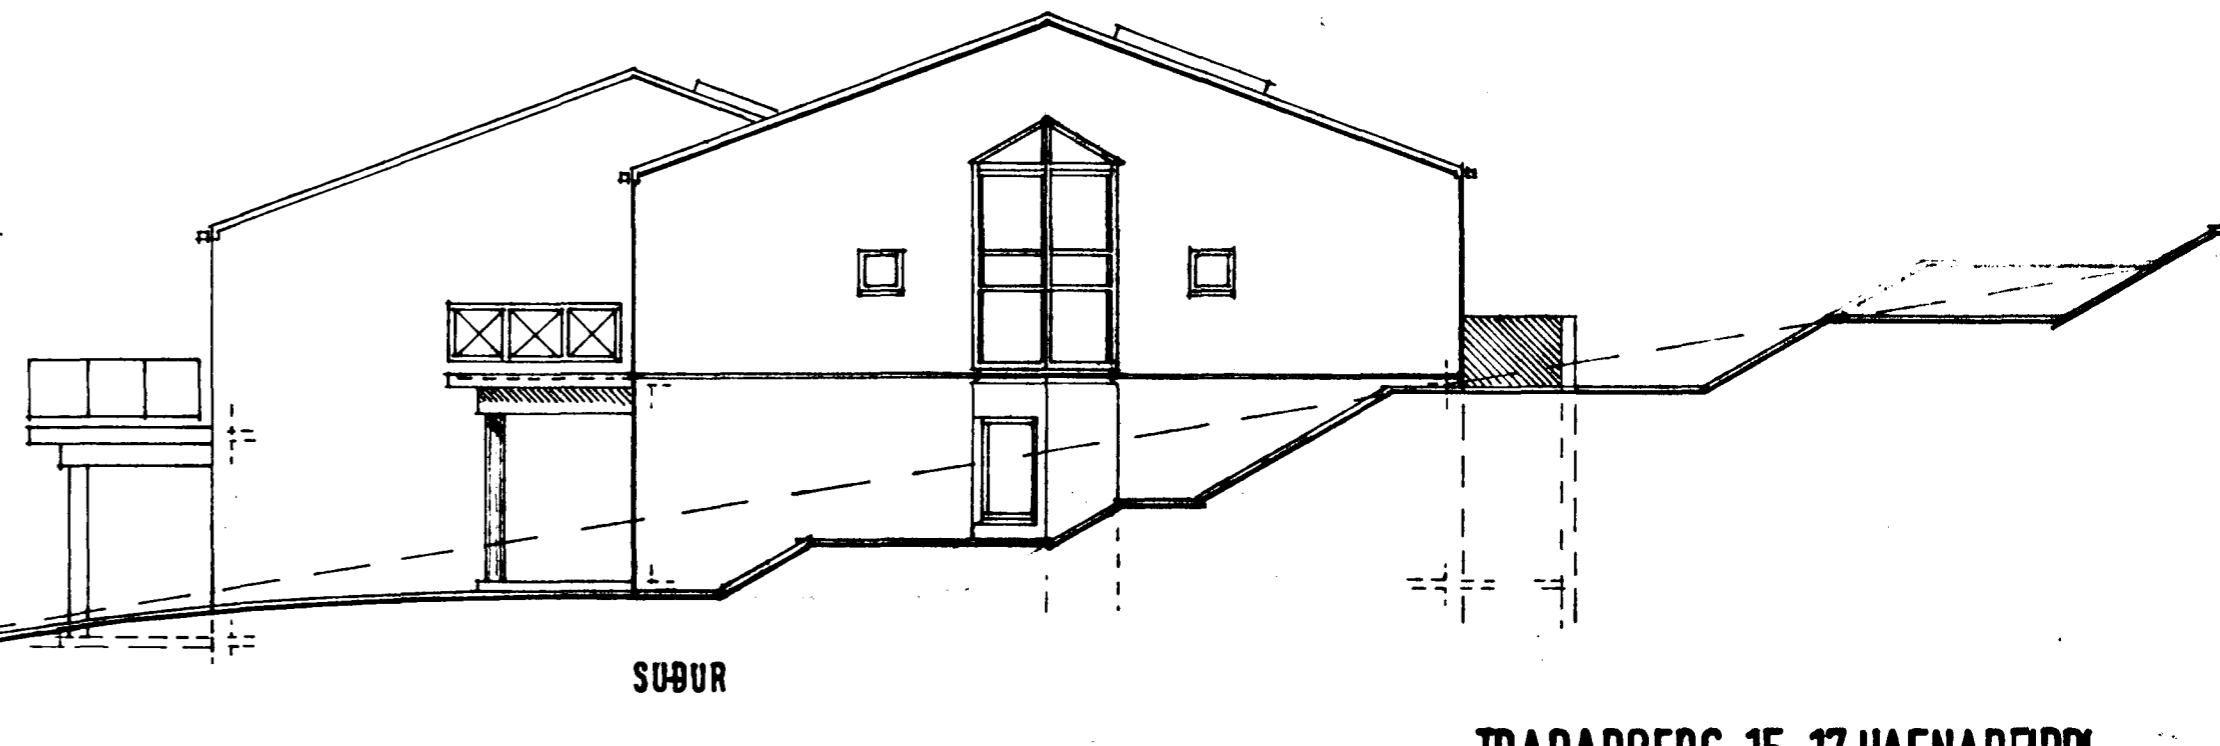

Samþykkt á fundi bygginga-
nefndar p. 8.16 1989
BYGGINGAUFULLTRÚINN
Í HAFNARFIRÐI
Col. Sigurðsson

NORÐUR

SNIÐMYND AA

AUSTUR

tifftopdf - www.rubissoftware.com - Demo Version

VESTUR

SUÐUR

TRABARBERG 15-17 HAFNARFIRÐI
Júlí, Seðmynd
29.05.
mkv. 1:100 dags: 1989 teikn. Sí bl. 02
SIGURÐUR ABALSTEINSSON ARKITEKT FAÍ