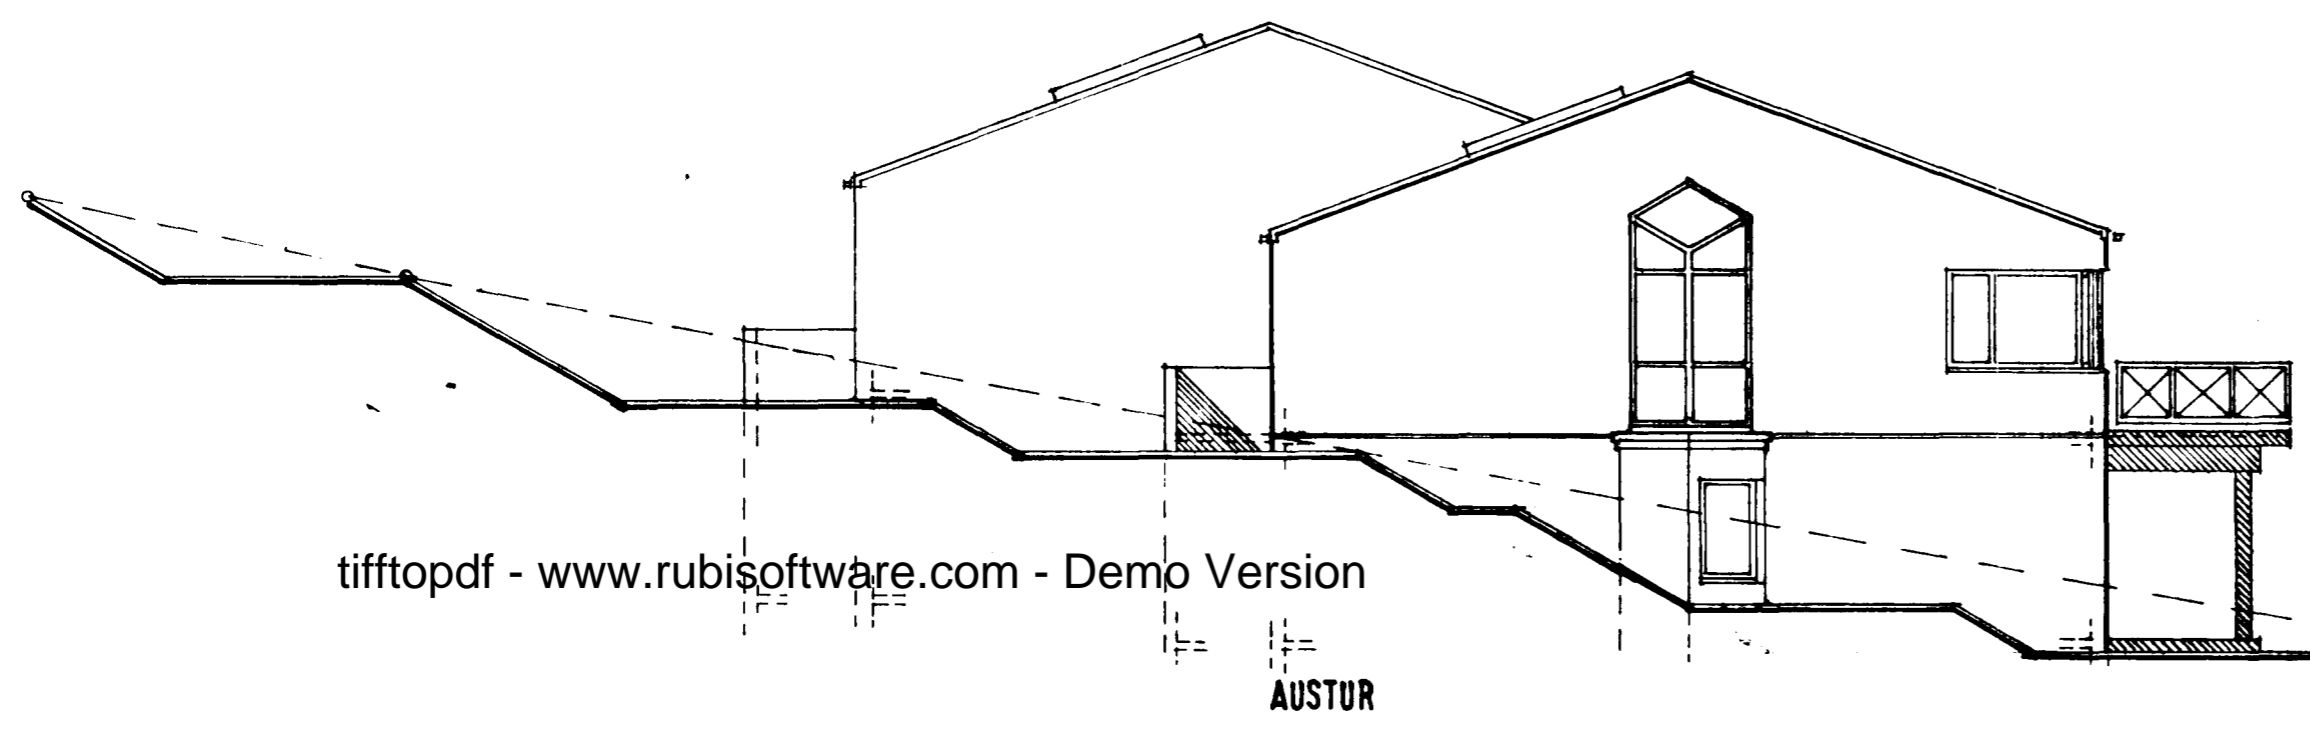

Samþykkt á fundi bygginga-
nefndar p. 8.16 1989
BYGGINGAUFULLTRÚINN
Í HAFNARFIRÐI
Col. Sigurðsson

NORÐUR

SNIÐMYND AA

AUSTUR

tifftopdf - www.rubissoftware.com - Demo Version

VESTUR

SUÐUR

TRABARBERG 15-17 HAFNARFIRÐI
Júlí, Seðmynd
29.05.
mkv. 1:100 dags: 1989 teikn. Sí bl. 02
SIGURÐUR ABALSTEINSSON ARKITEKT FAÍ