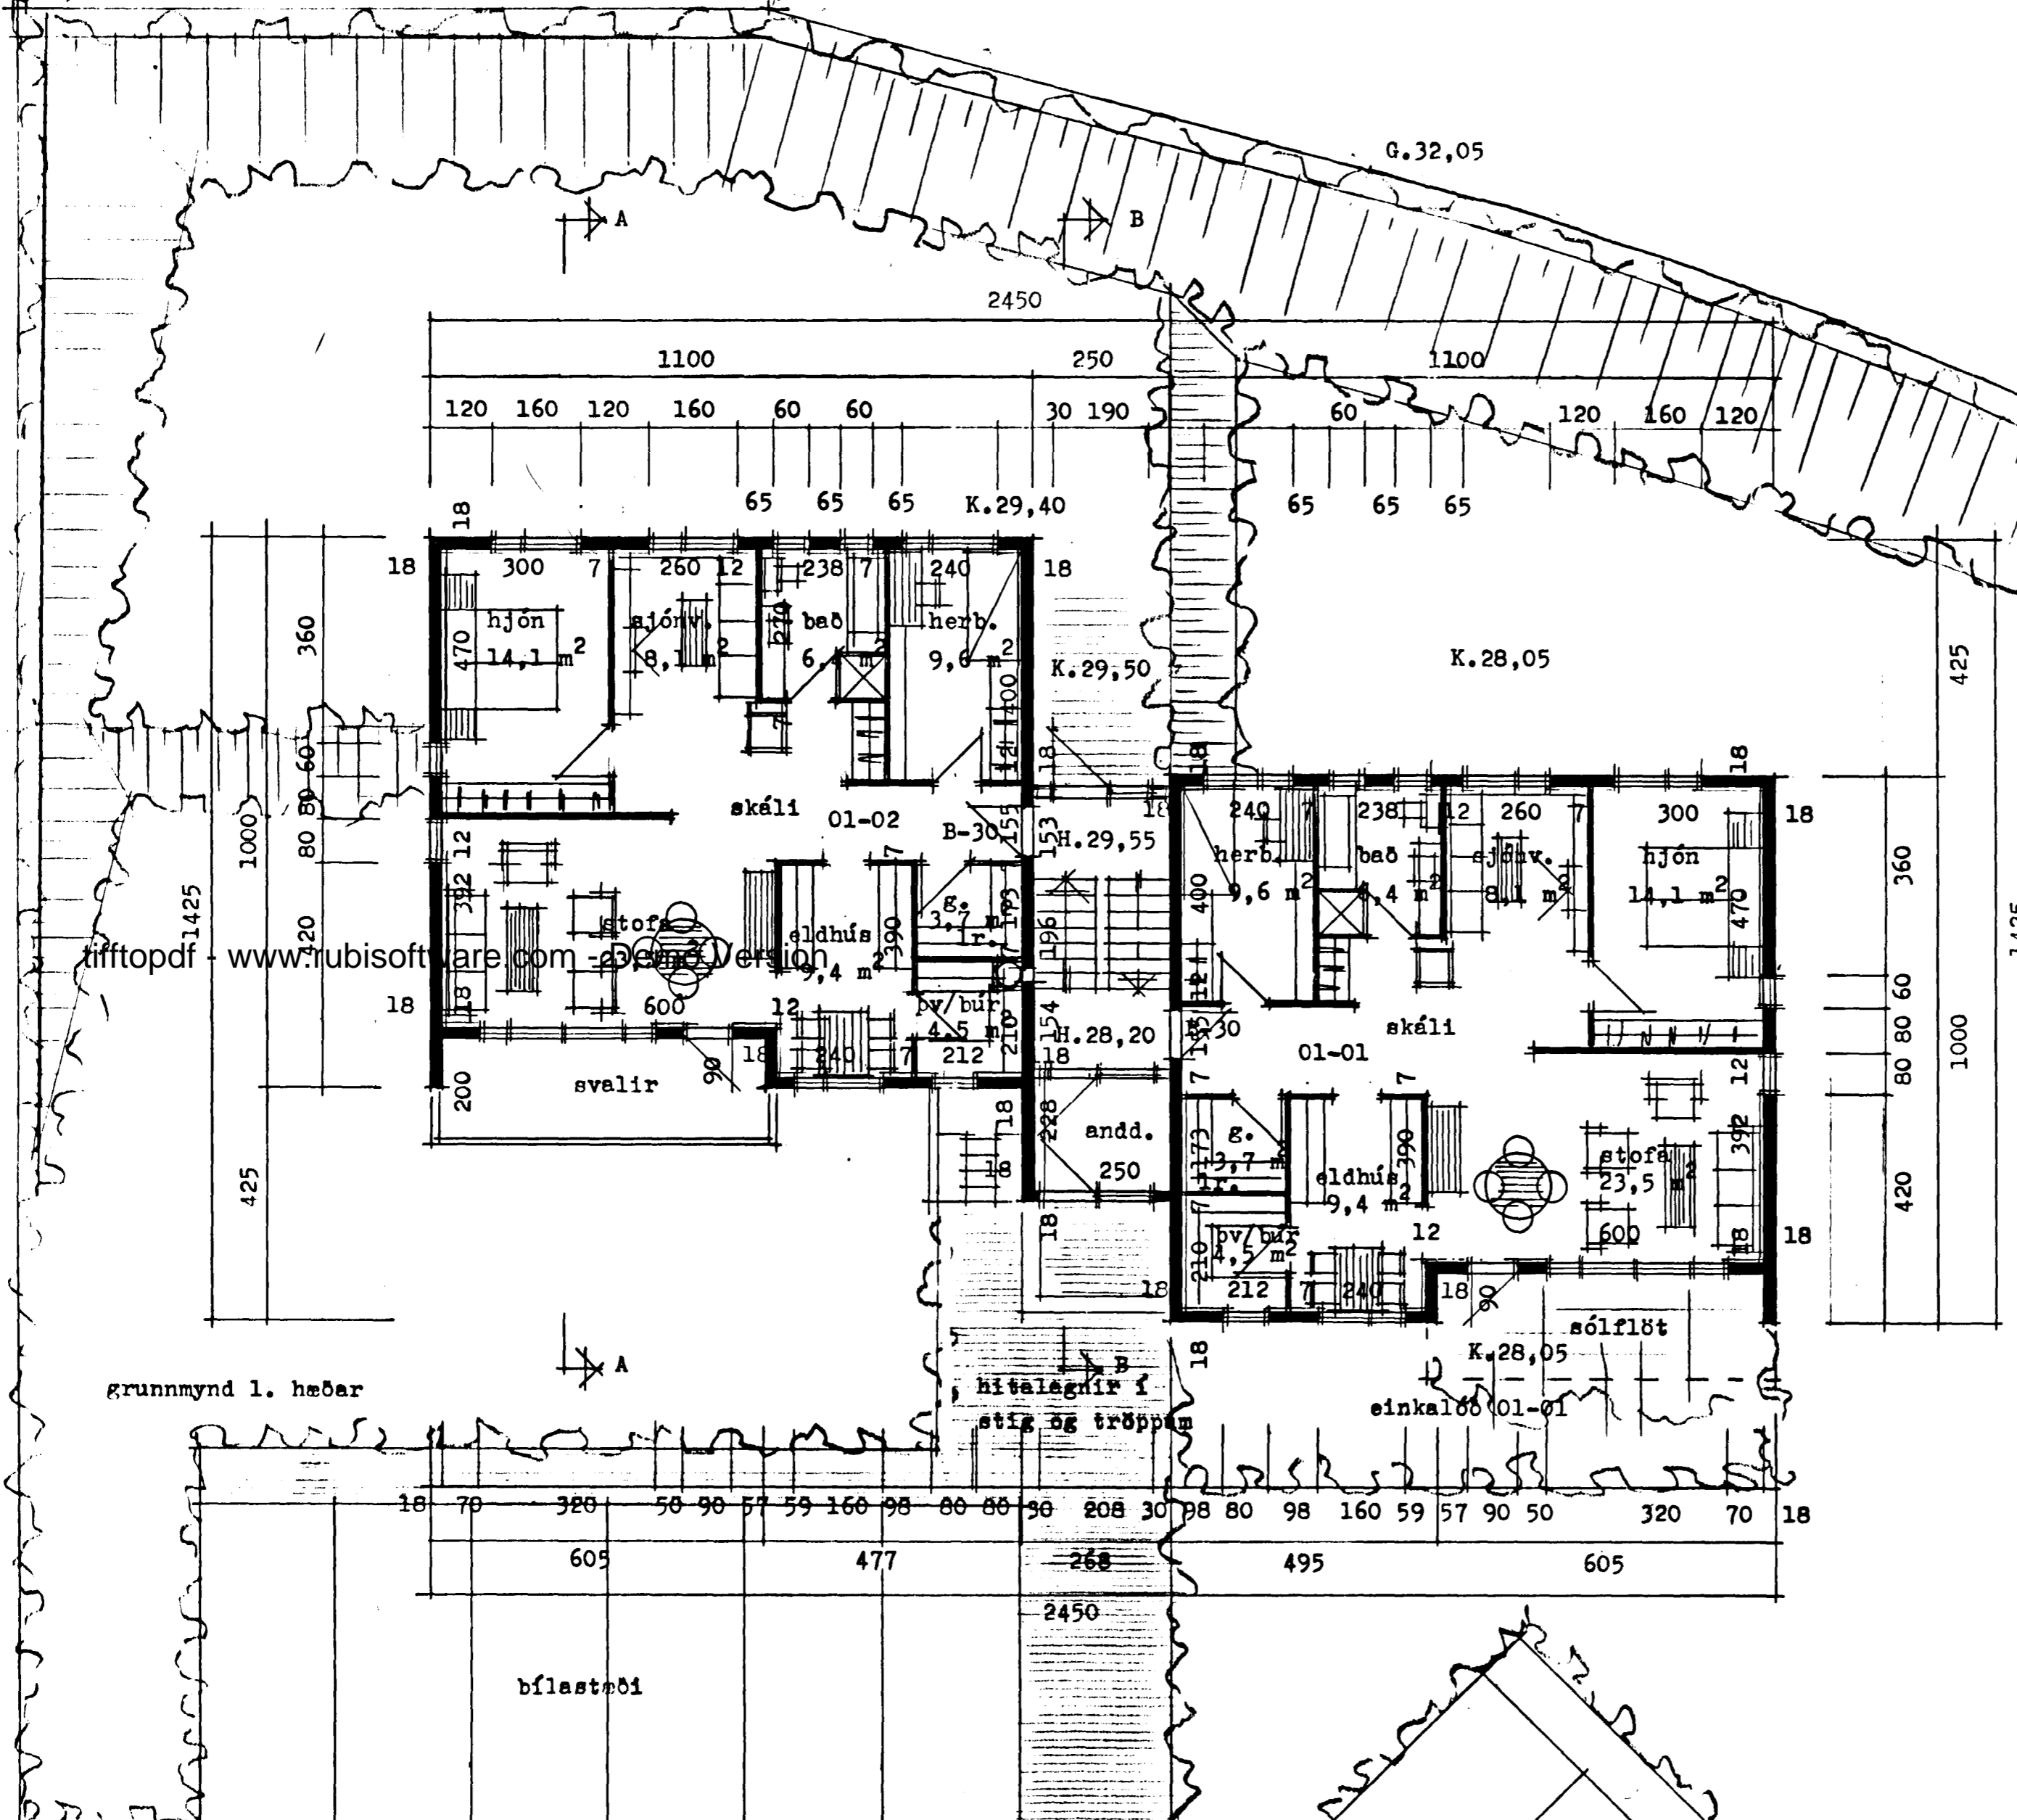

Sambykkt á fundi bygginga-
nefndar þ. 10/2 1989
BYGGINGAFULLTRÚINN
Í HAFNARFIRÐI

blað 6

tifftopdf www.rubissoftware.com - 2008 Version

grunnmynd 1. hæðar

hús nr. 21

G. 25,87