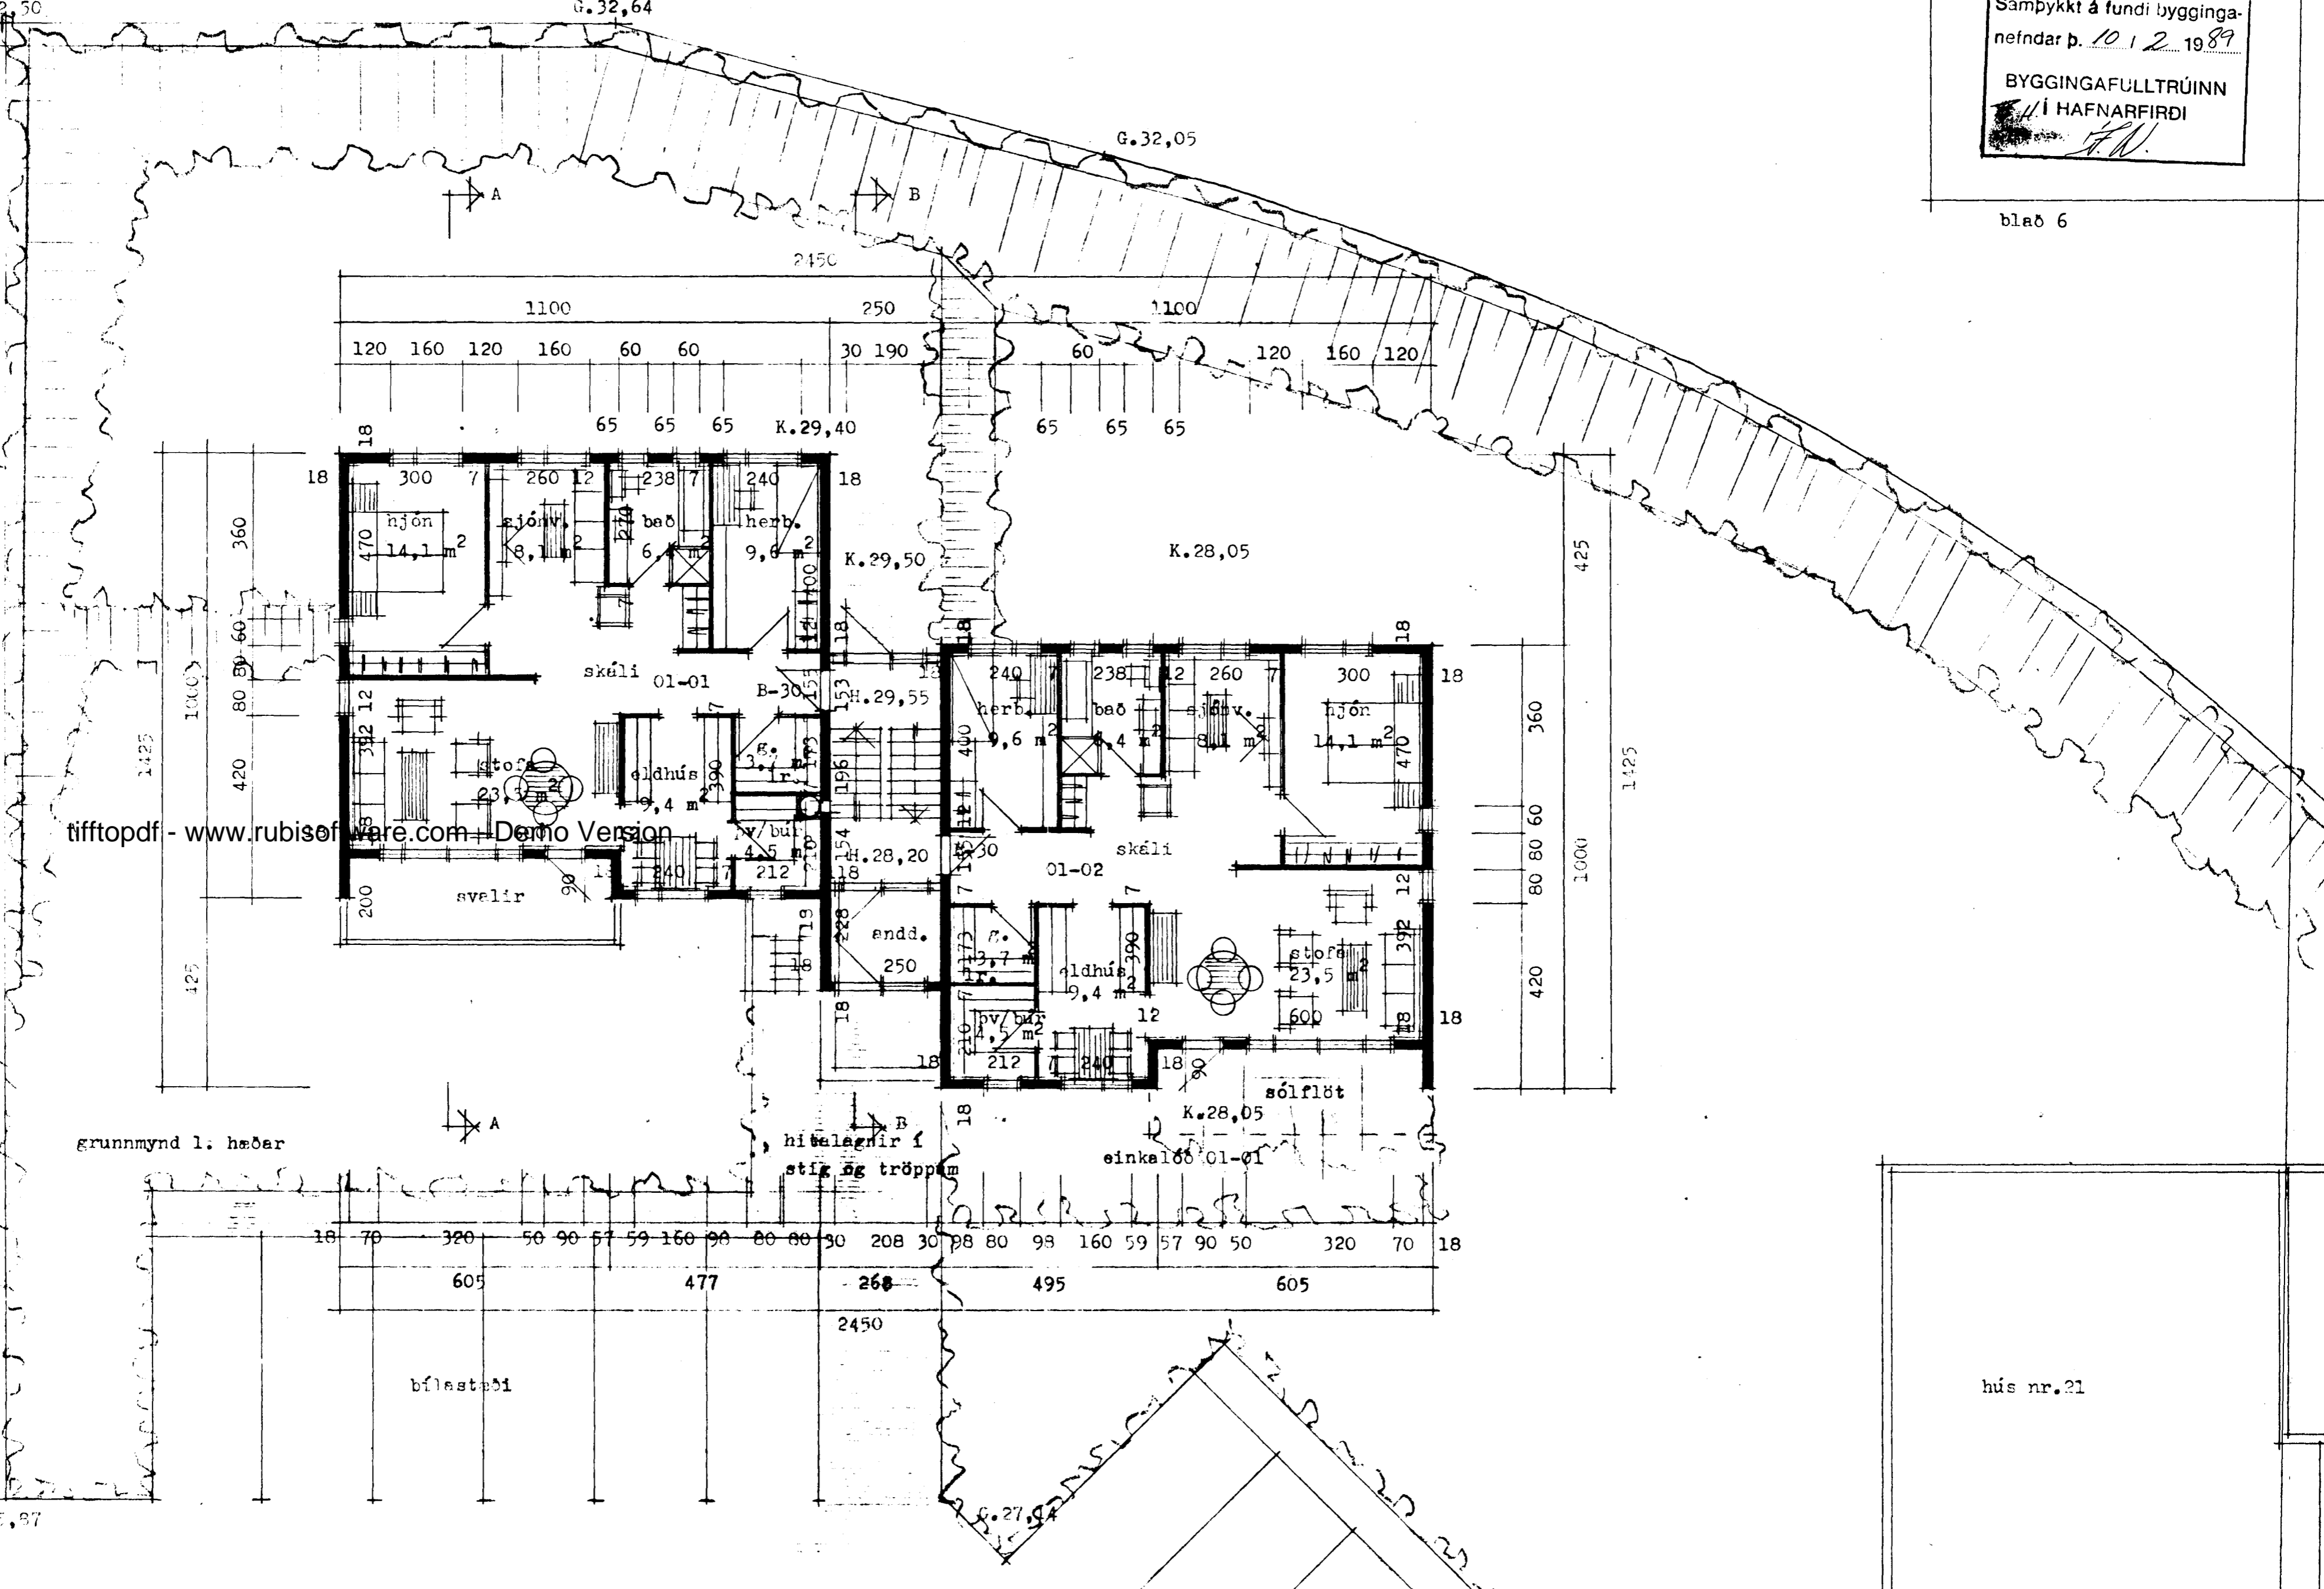

Samykkt á fundi bygginga-
 nefndar þ. 10.12.1989
 BYGGINGAFULLTRÚINN
 Í HAFNARFIRÐI

blað 6

tifftopdf - www.rubisofware.com - Demo Version

grunnmynd 1: hæðar

G. 25,87

hús nr. 21