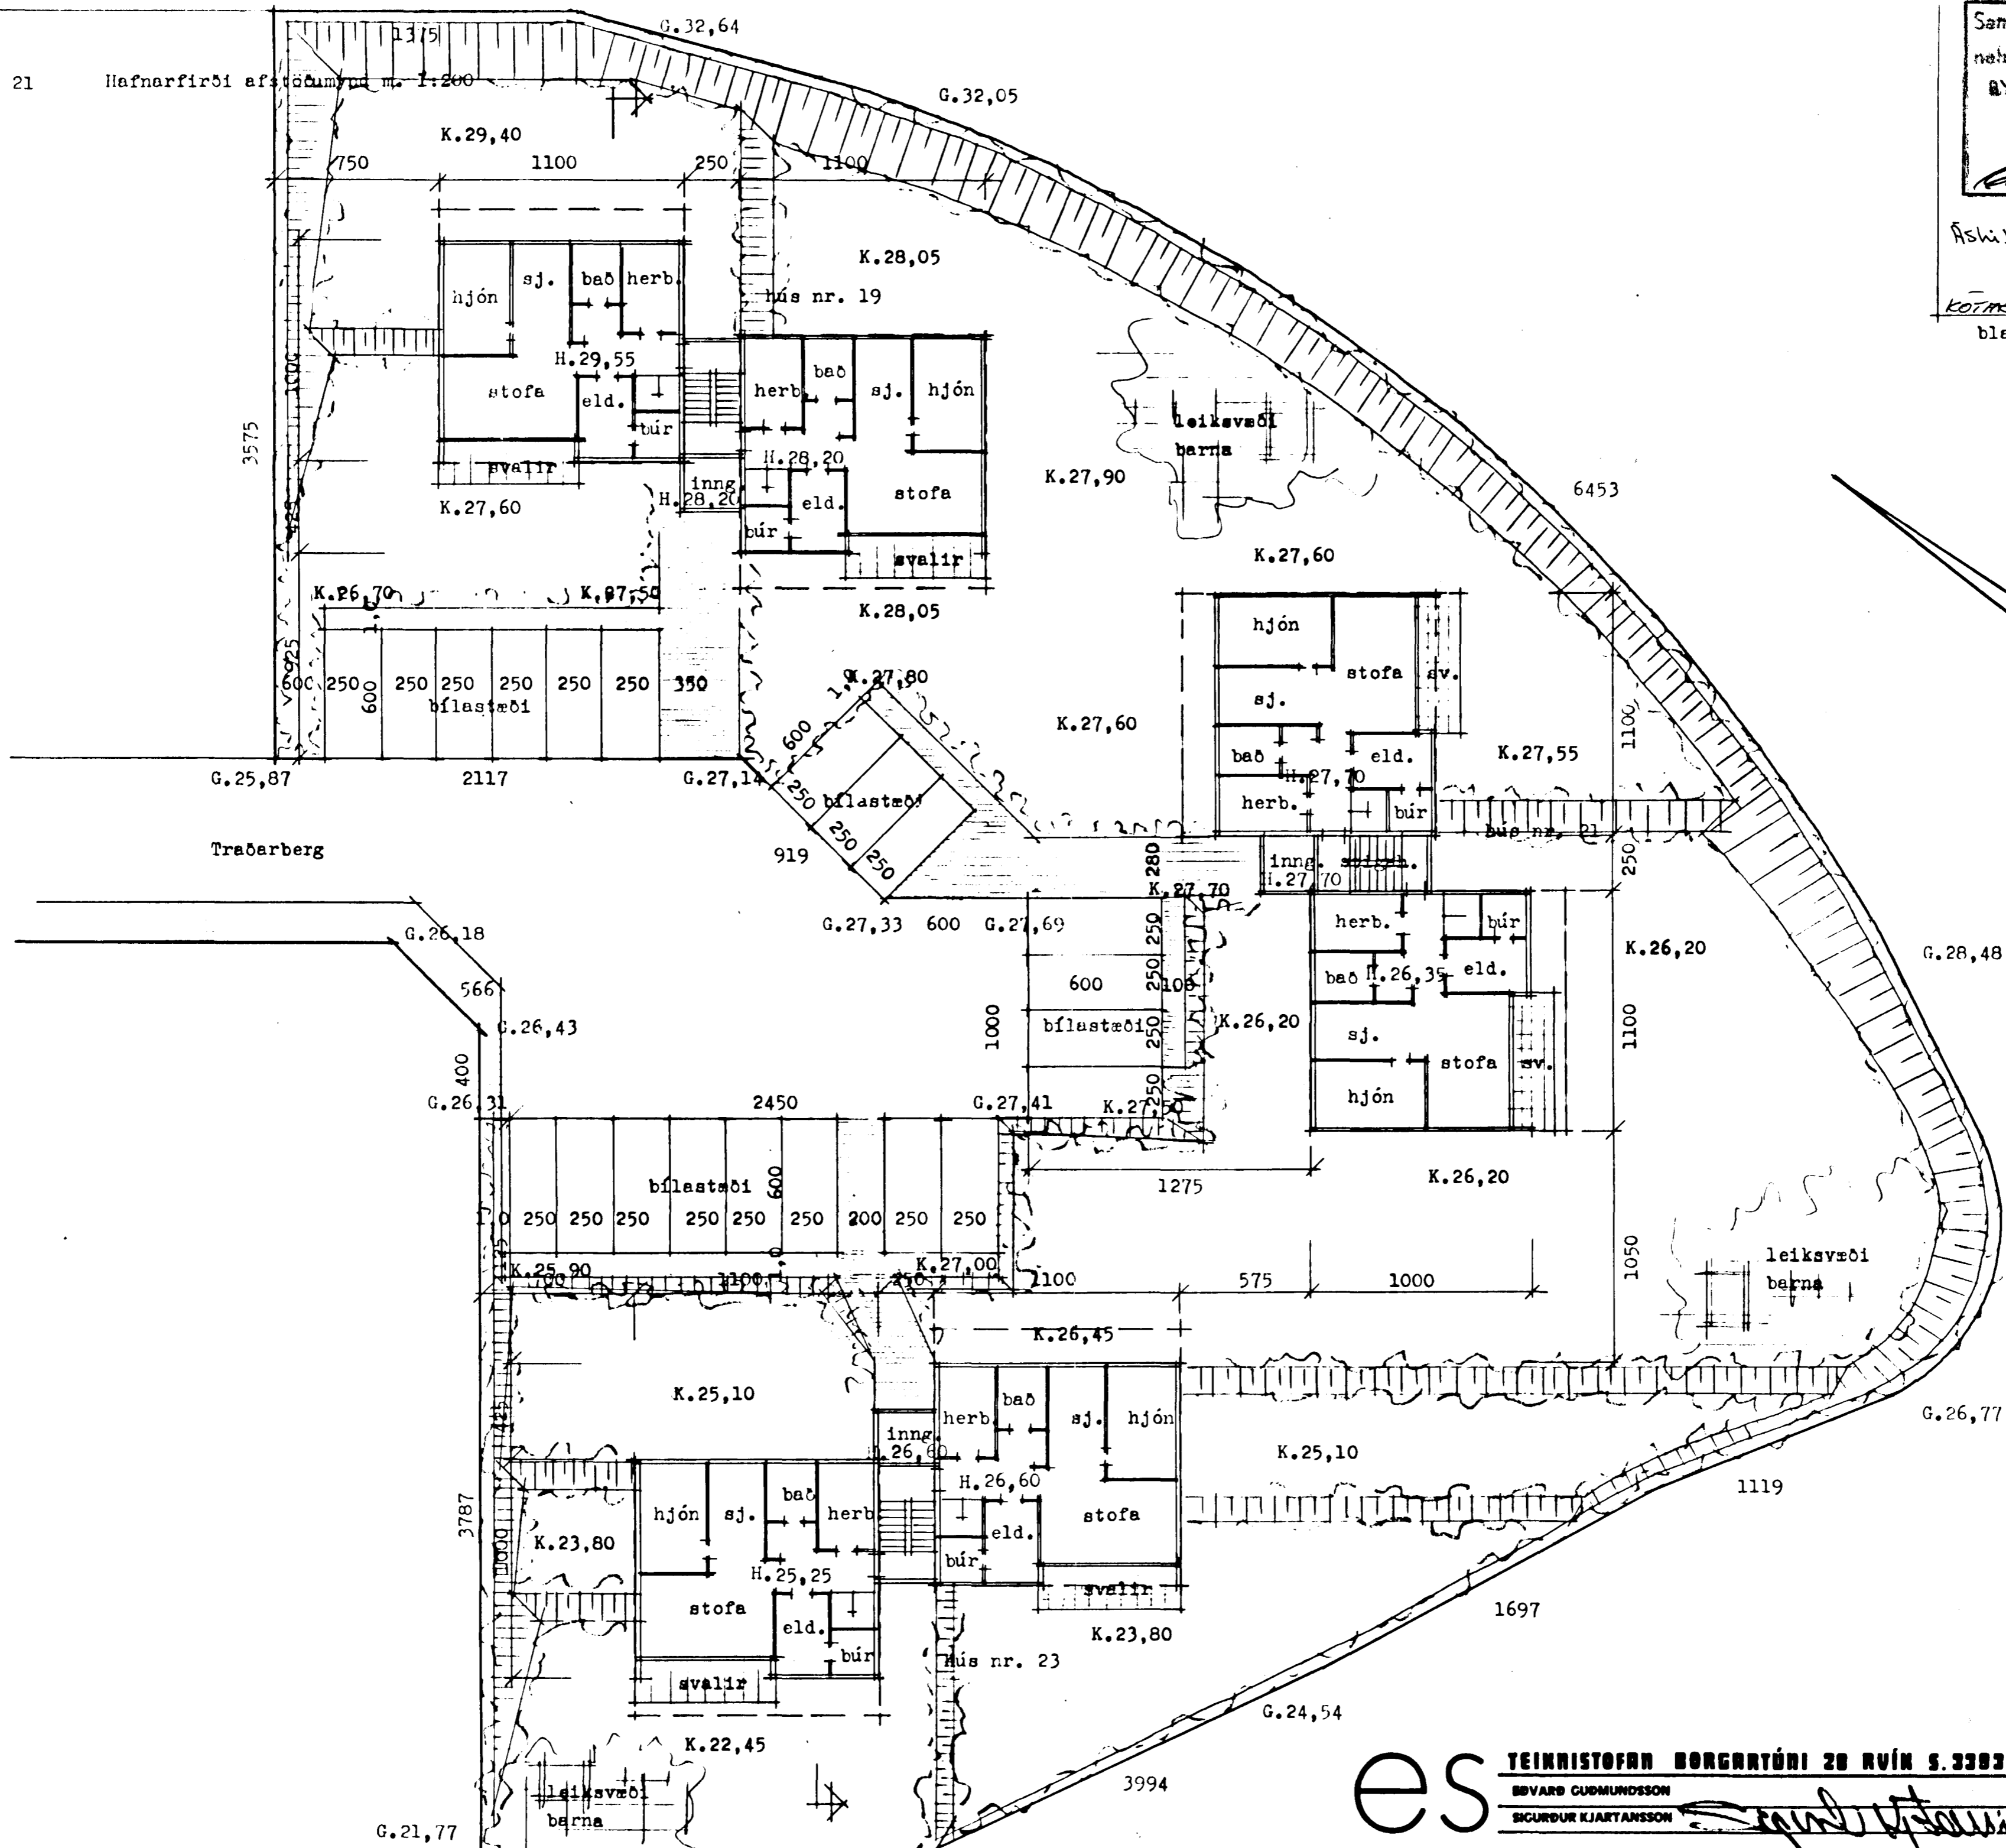

Samþykkt á fundi bygginga-
 nefndar 10.12.1989
 BYGGINGAFULLTRÚINN
 Í HAFNARFIRÐI

Ashild: stöð. leiksvæði
 vandi endurskoð
 KOTMÉ SJÁ BOKUN 7/2'89
 blað 2 MÆKKUN UM KOM.

es

TEIKNISTOFN BORGARTÚNI 20 RÚN S. 33930