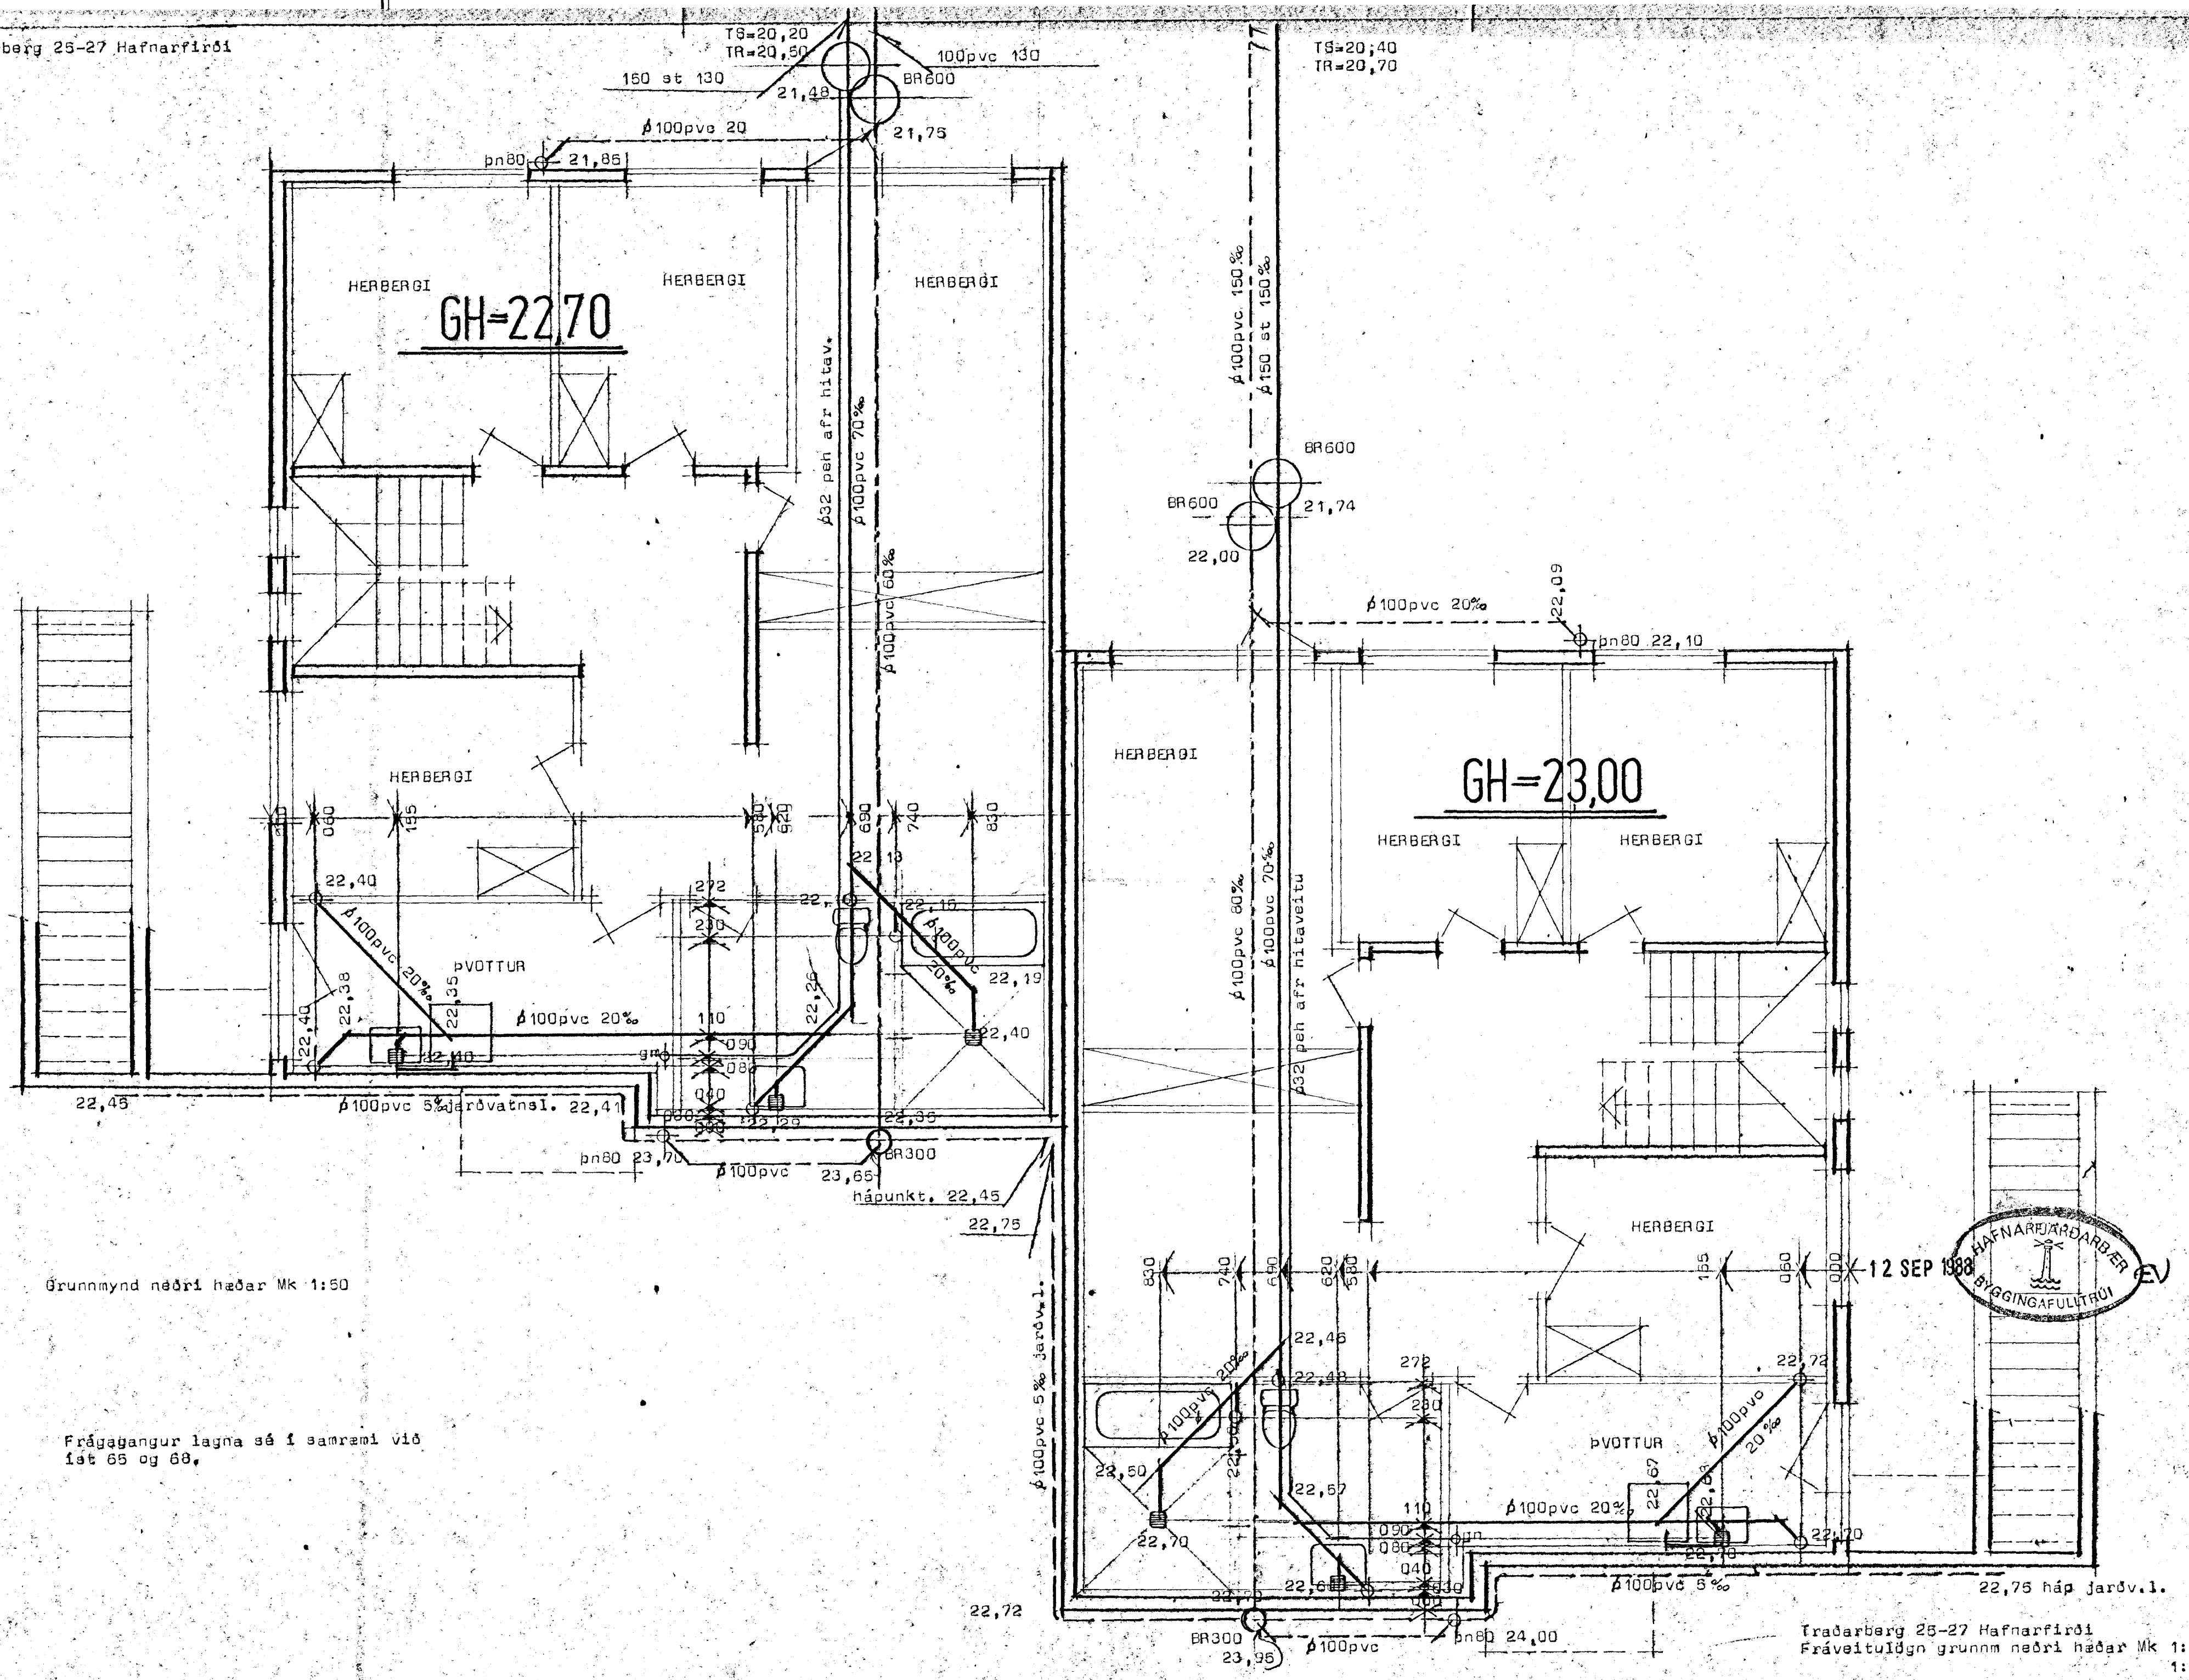

TS=20,20  
TR=20,50

TS=20,40  
TR=20,70

GH=22,70

GH=23,00

Grannmynd neðri hæðar Mk 1:50

Frágangur lagna sé í samræmi við íst 65 og 68.

*[Handwritten signatures]*