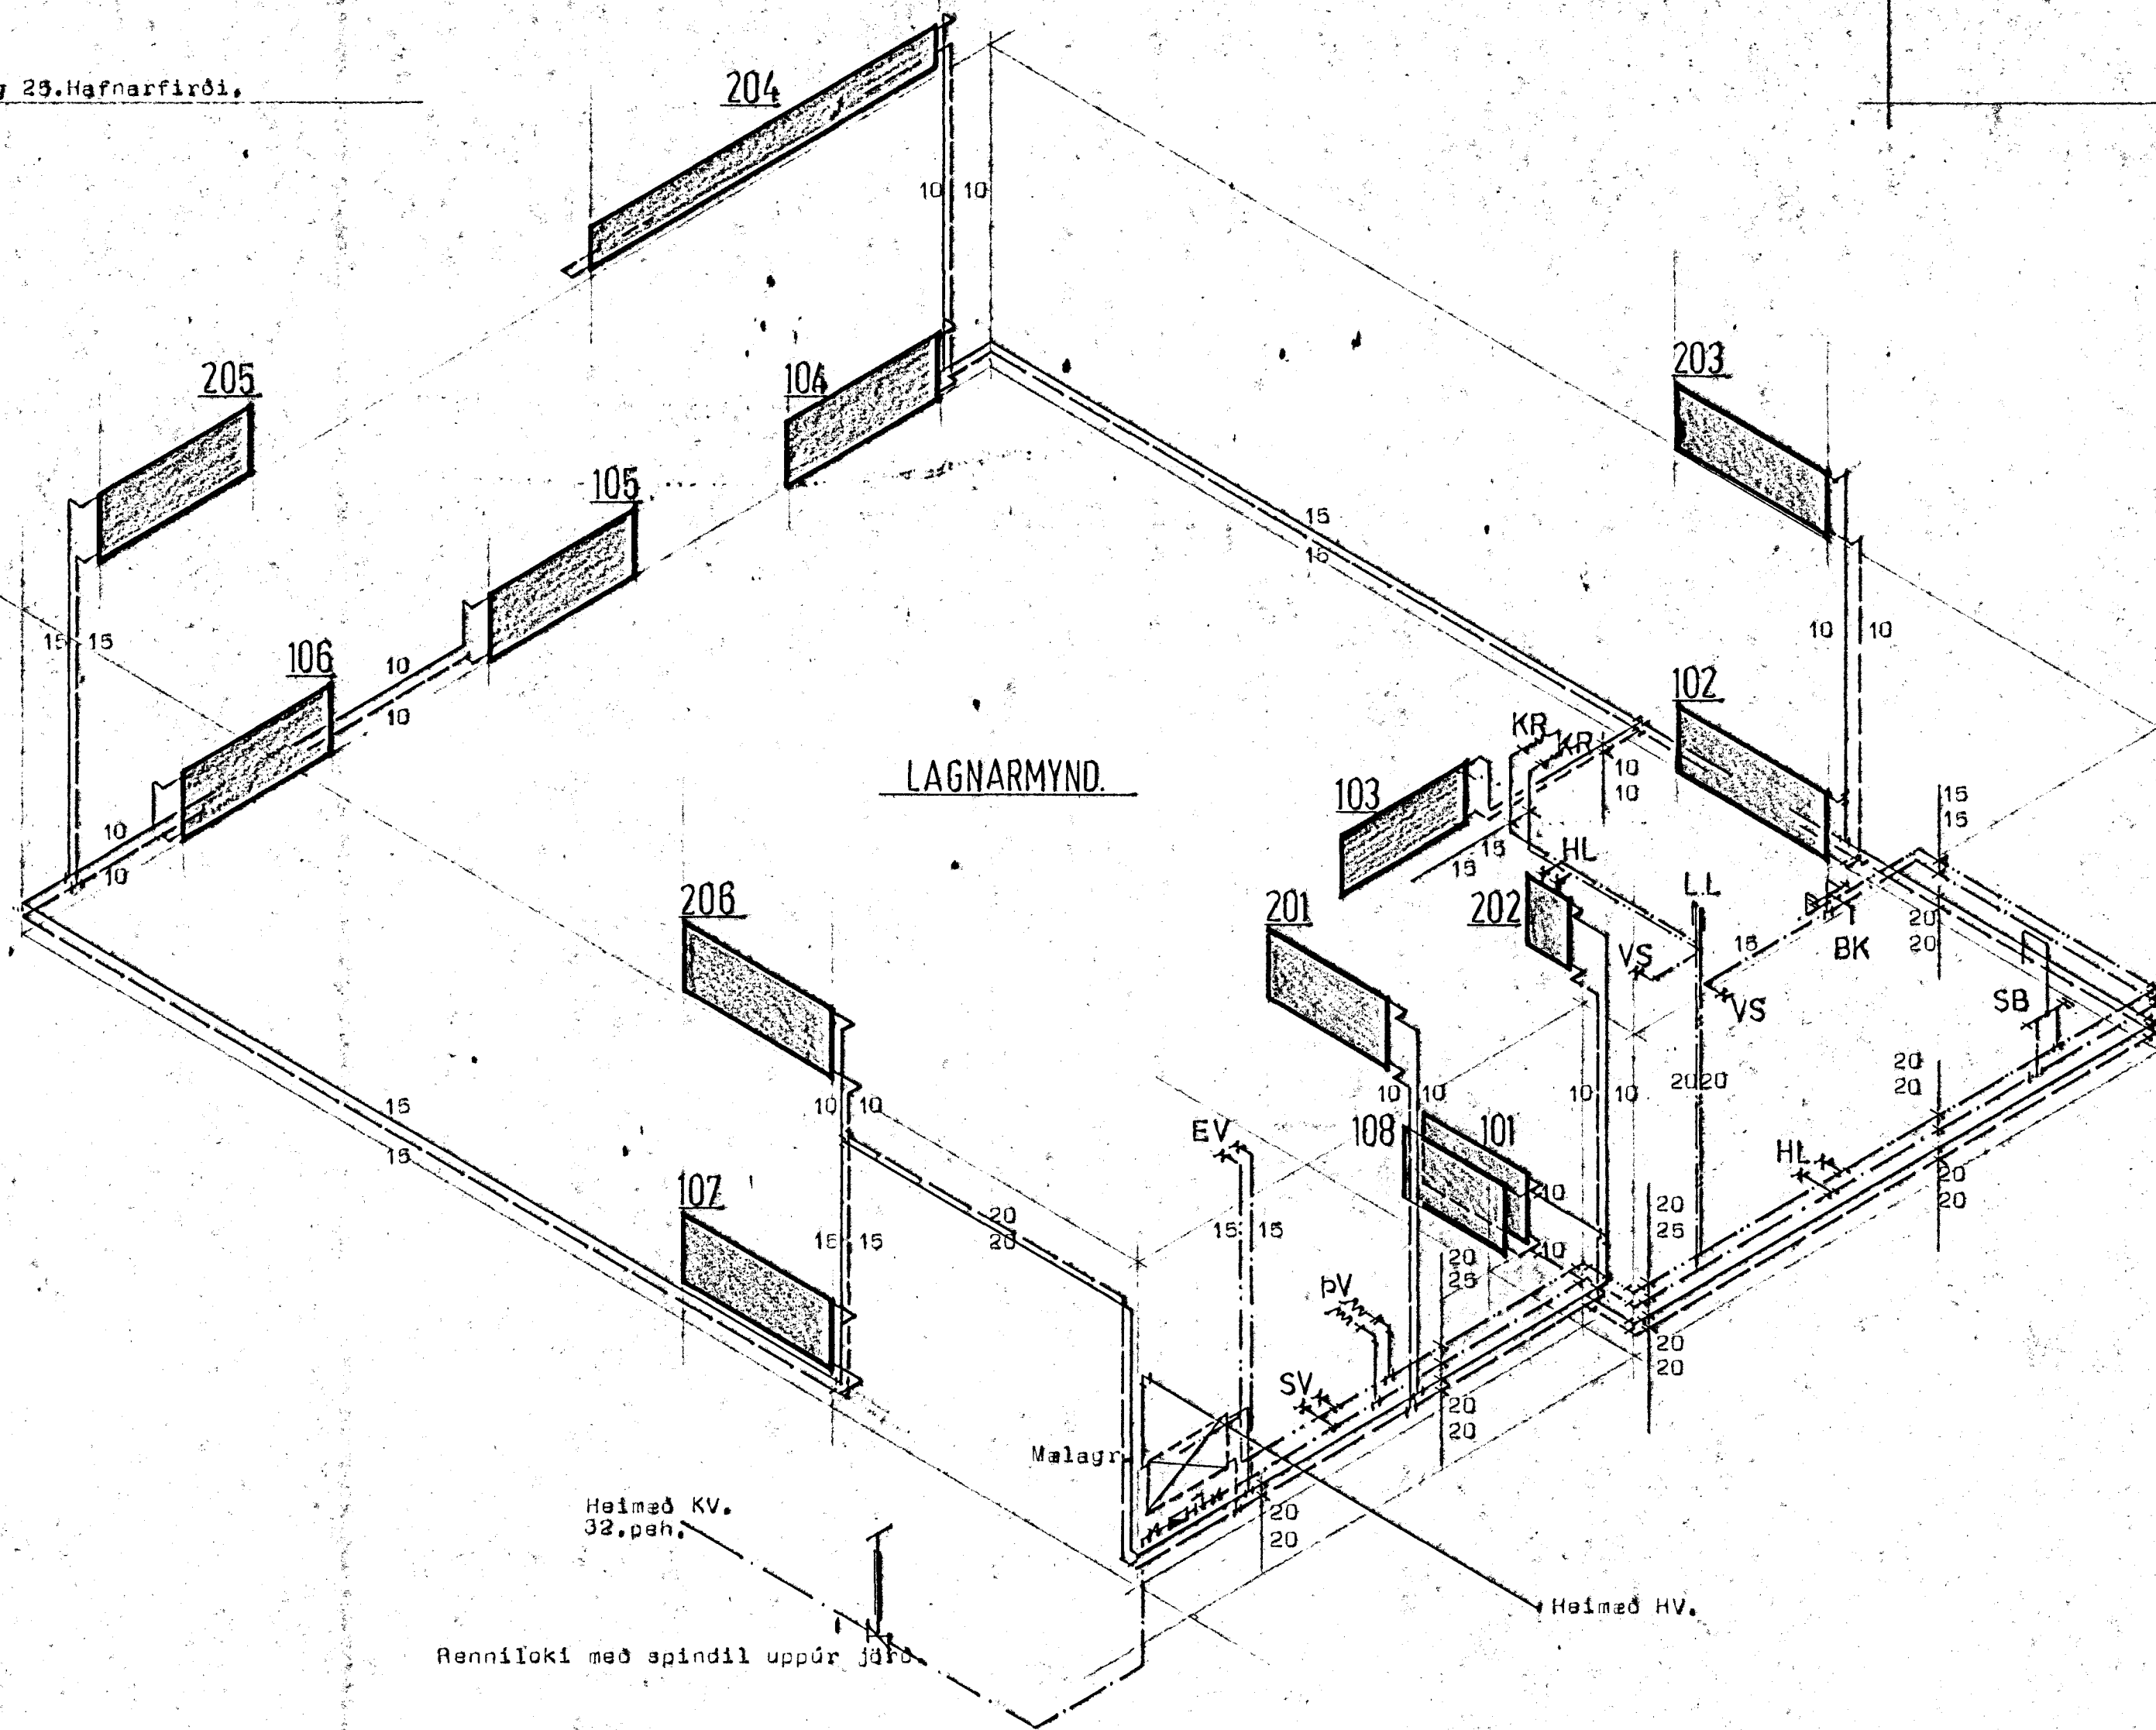

Traðarberg 25. Hafnarfirði.

LAGNARMYND.

Heimæð KV.  
32.psh.

Renniloki með spindil uppúr járn

Heimæð HV.

**STAÐALHÚS**

TEIKNISTOFA SÍÐUMÚLA 31 SÍMI 83141

VERKEFNI	Lagnarmynd.	DAGS.	sept 1988	VERK NR
	Hitalögn og neyðluvatnslögn.	MKV.	enginn.	
		BR.		
		BLAD NR	J.02.4.	88-10.