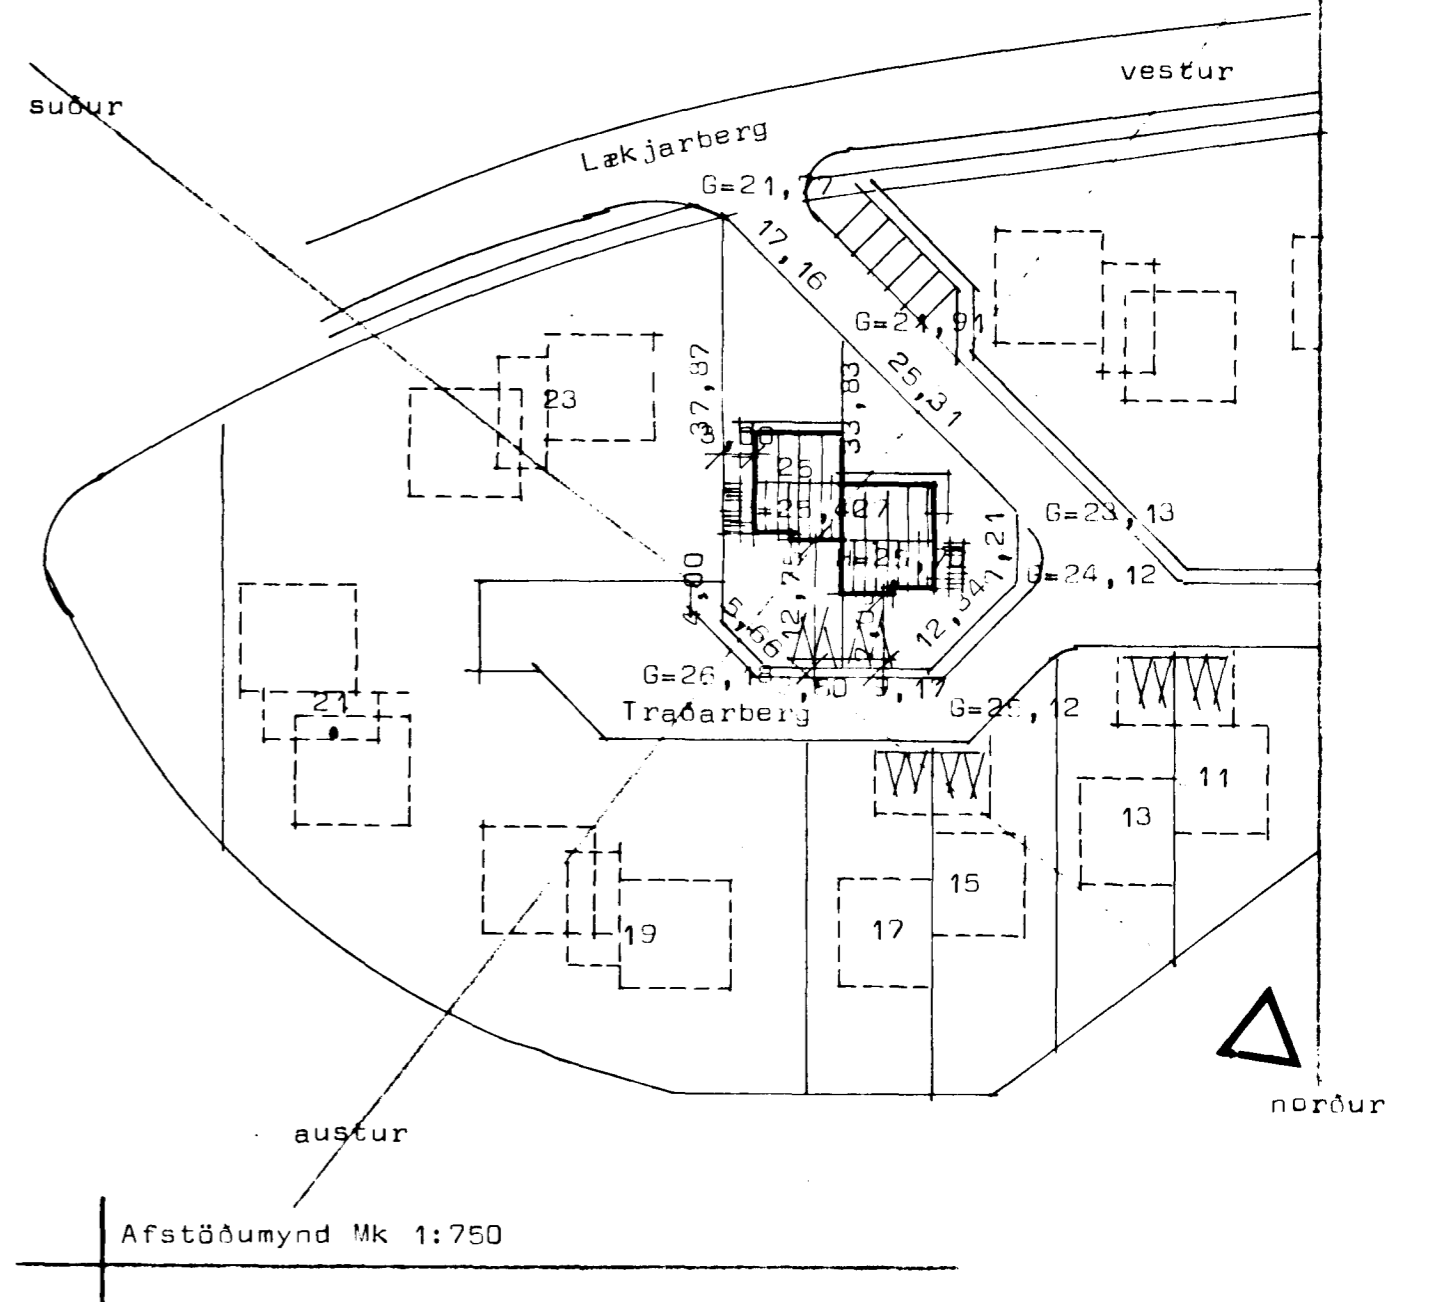

Samþykkt á fundi bygginga-
nefndar p. 19.7.1988
BYGGINGAFULLTRÚINN
I HAFNARFIRÐI
B. E.

Traðarberg 25-27 Hafnarfirði

Grunnmynd neðri hæðar.

Afstöðumynd Mk 1:750

STAÐALHÚS

TEIKNISTOFA SIÐUMÚLA 3I SÍMI 8314I

S
F