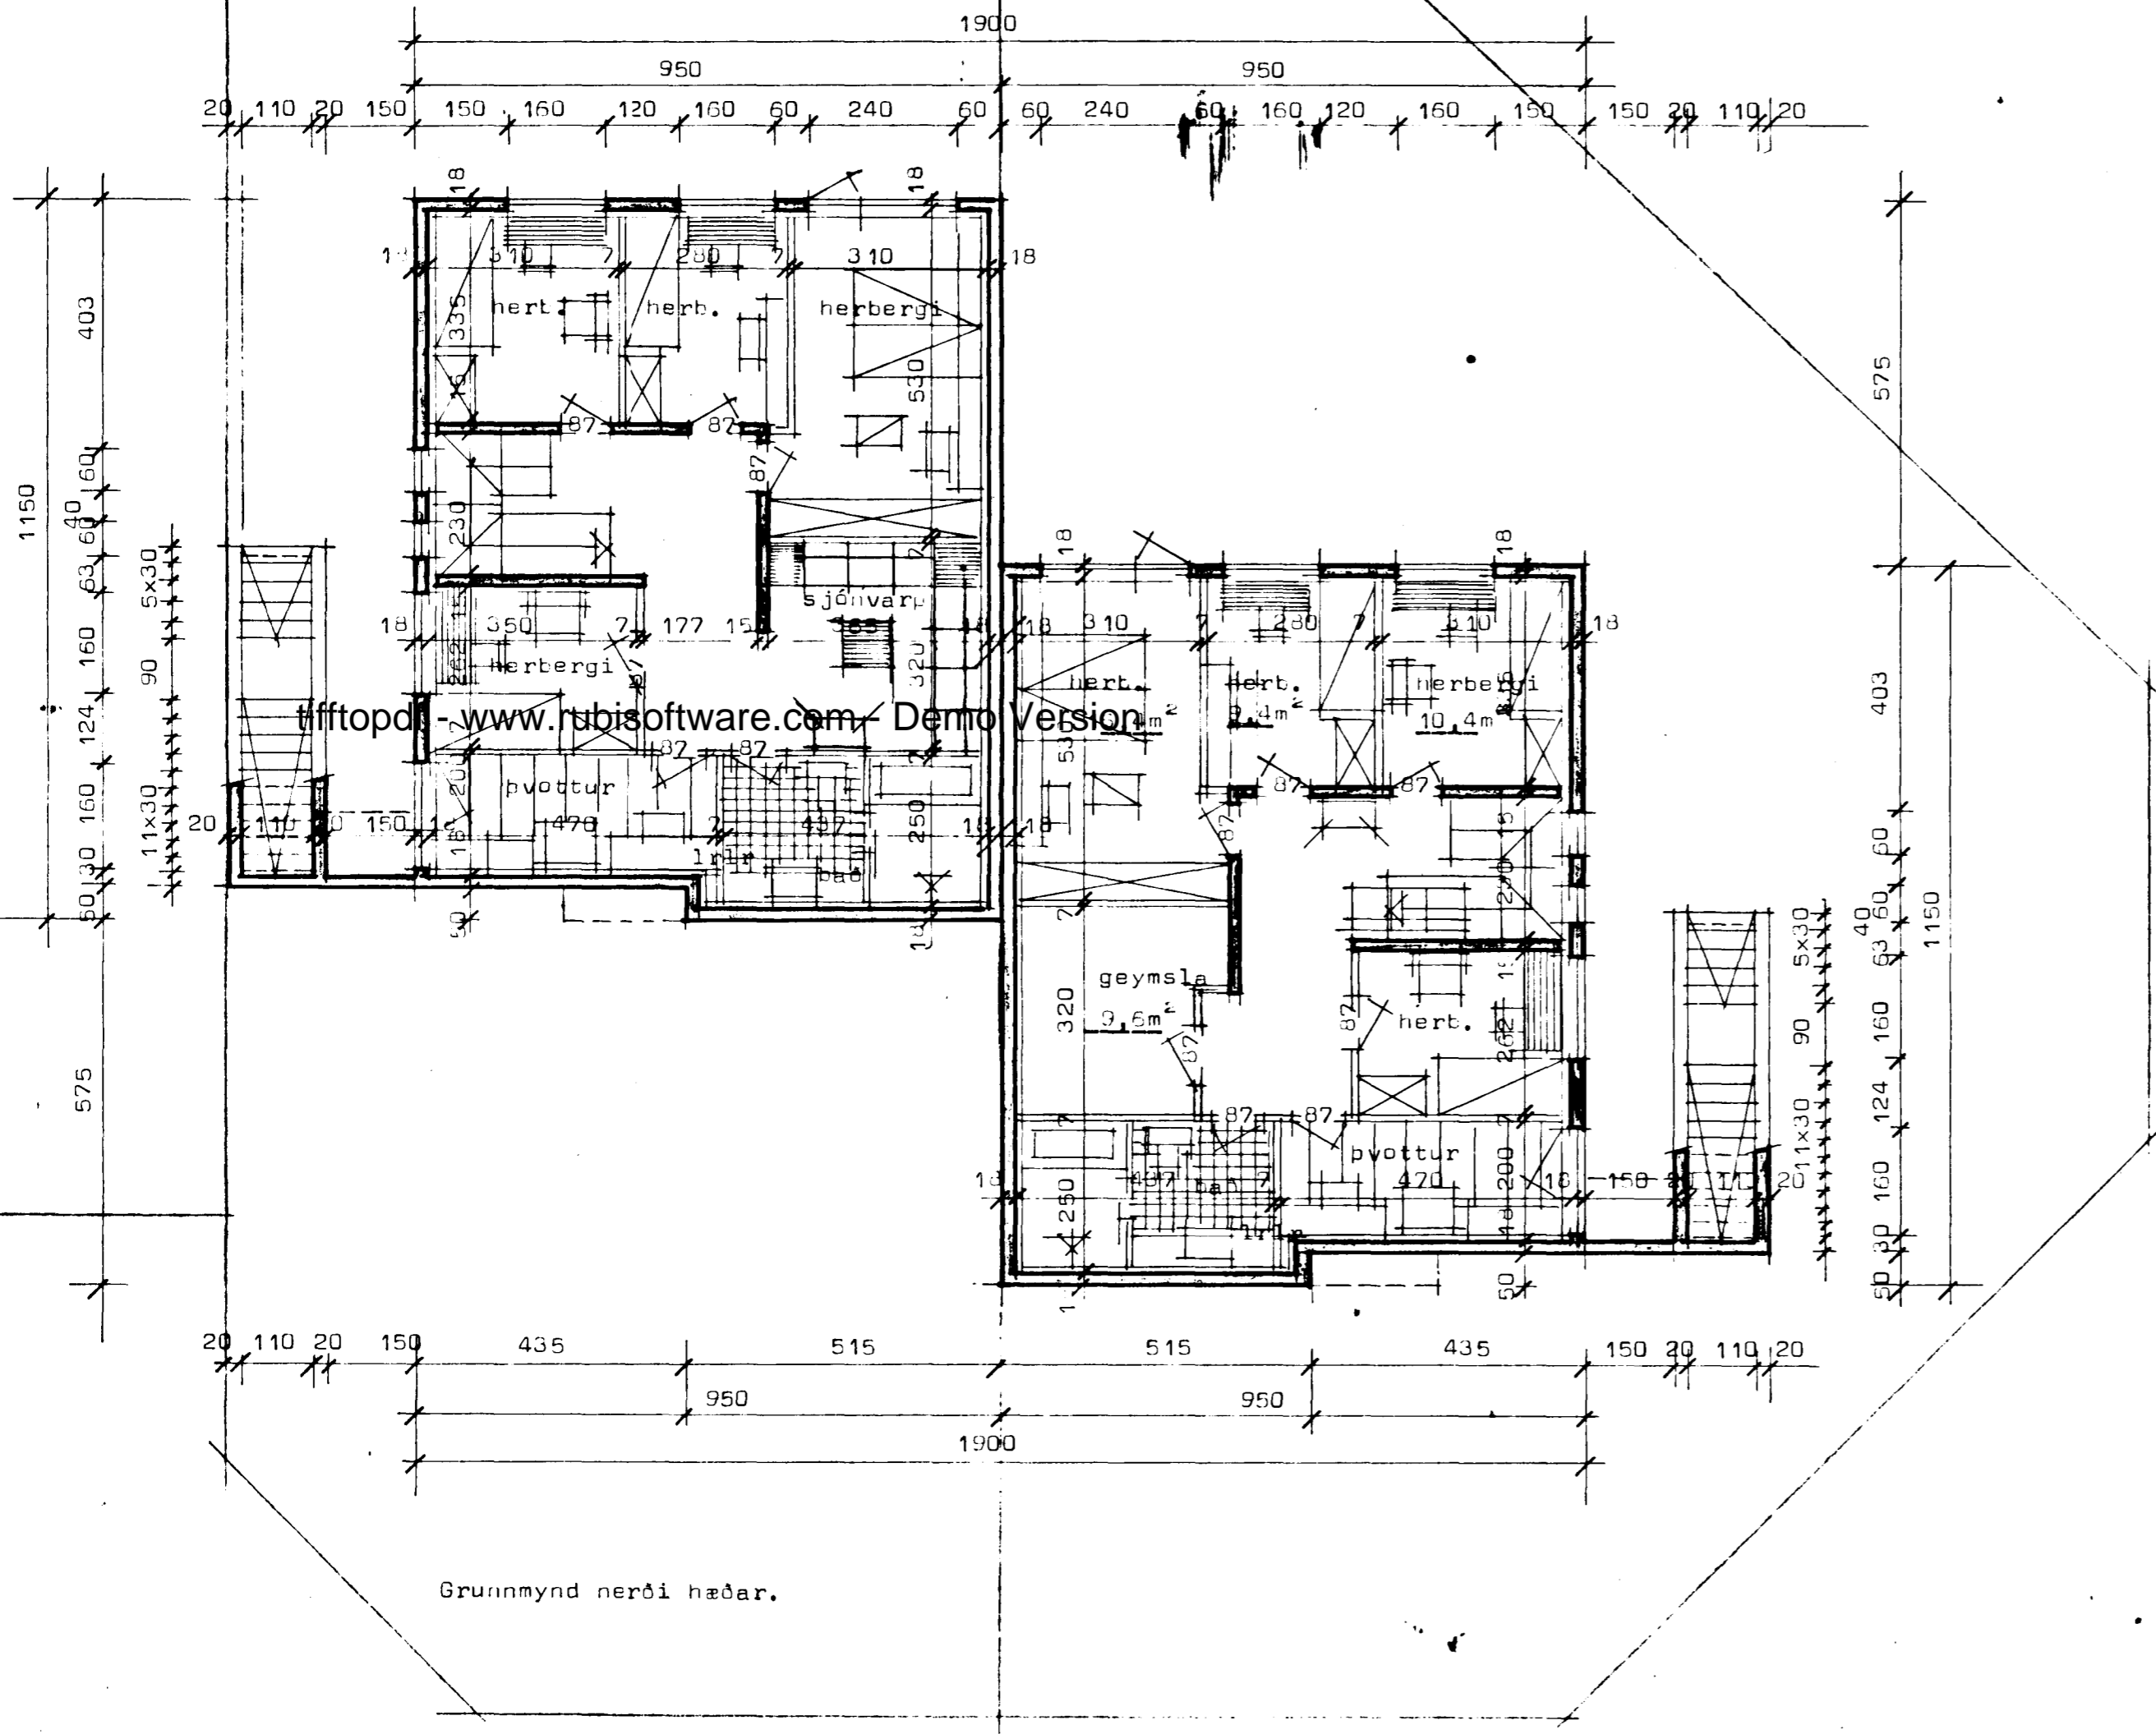

Samþykkt á fundi bygginga-
nefndar p. 19.7.1988
BYGGINGAFULLTRÚINN
I HAFNARFIRÐI
B. E.

Traðarberg 25-27 Hafnarfirði

Grunnmynd neðri hæðar.

Afstöðumynd Mk 1:750

STAÐALHÚS

TEIKNISTOFA SIÐUMÚLA 3I SÍMI 8314I

S
F