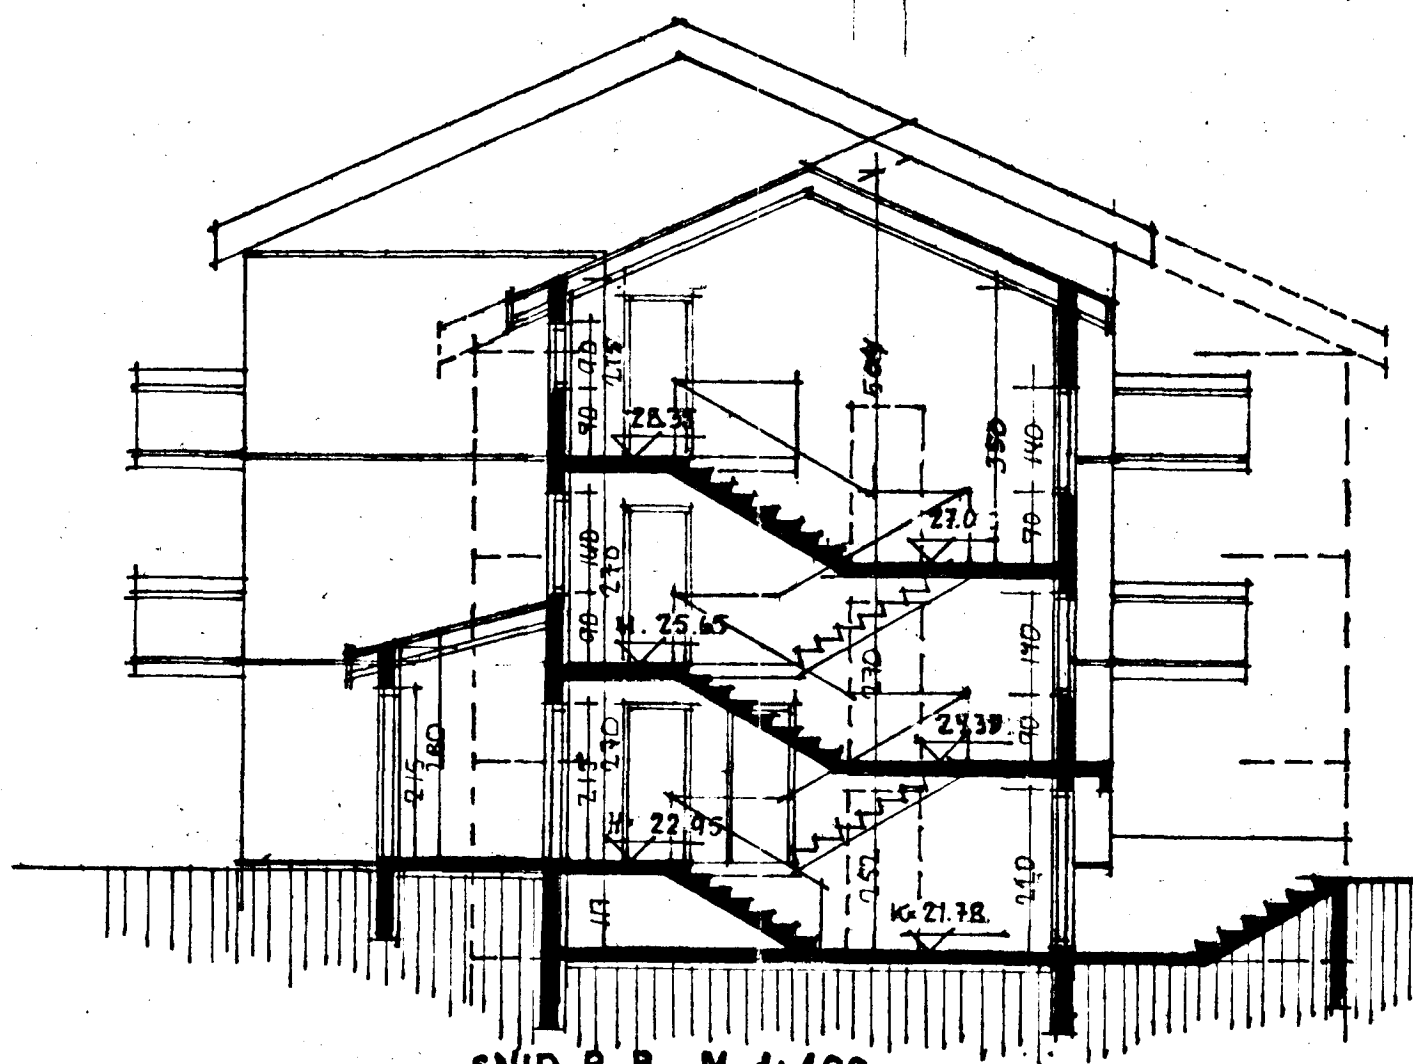

Samþykkt á fundi bygginga-  
ráðs nr. 5/14 1990  
BYGGINGAVALTRÚINN  
Í HAFNARFIRÐI  
*[Signature]*

GRUNNMYND JARÐHÆÐAR M. 1:100.

AFSTÖÐUMYND M. 1:500

ATH. AFSTÖÐUMYND 1 M.: 1:200 VERÐUR BERT  
ÞEGAR TEIKNINGARÞÉLLUM ÞEYGR HÚSUNUM LIGGJA FYRIR.

SNID A-A M. 1:100.

SNID B-B M. 1:100.

SNID C-C M. 1:100.