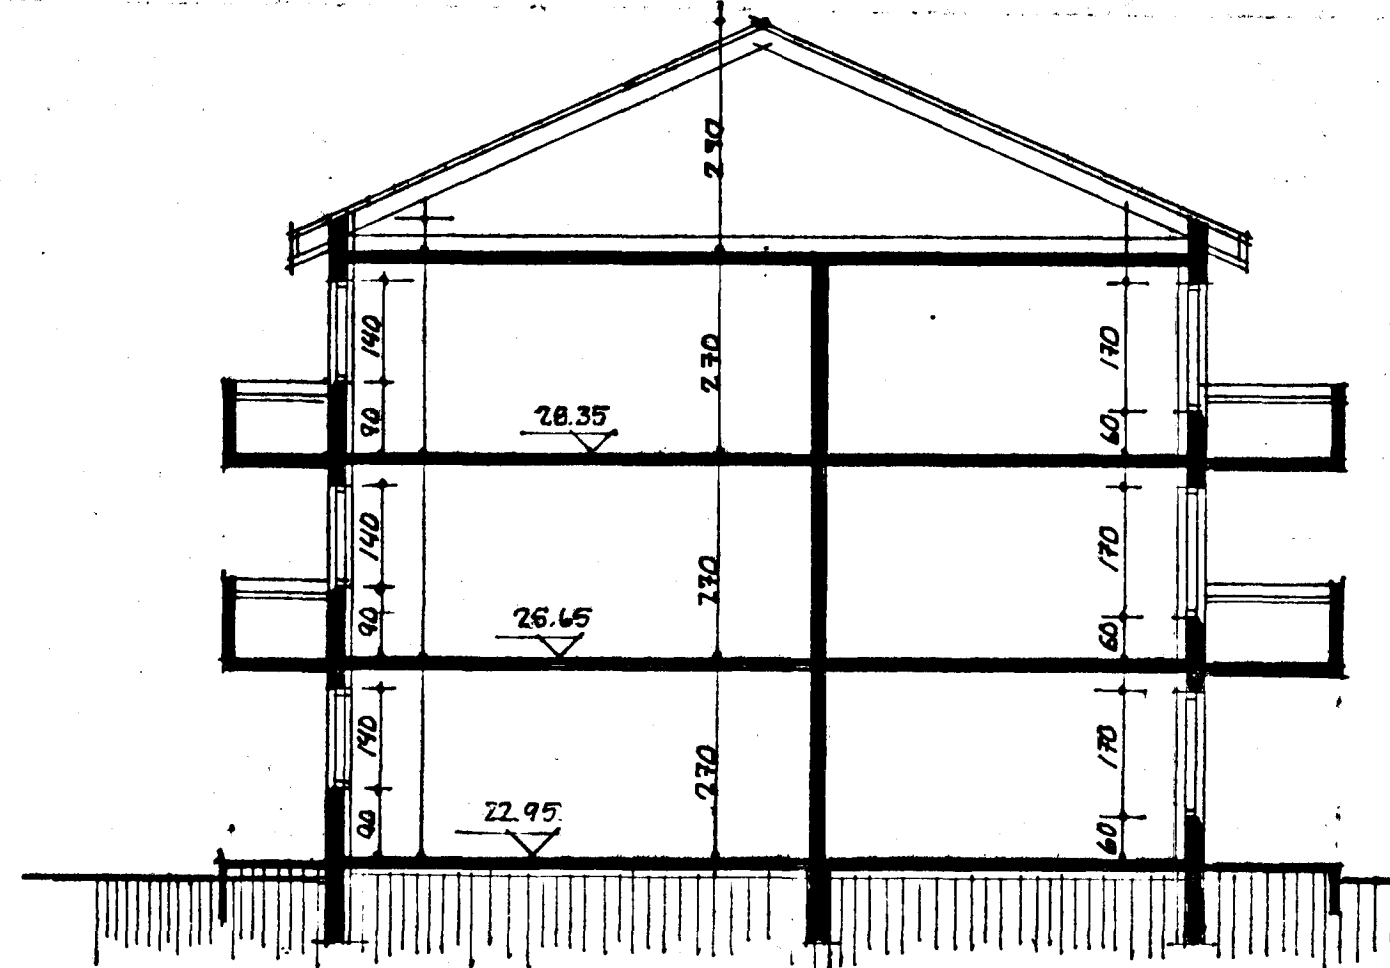

Samþykkt á fundi bygginga-  
ráðs nr. 5/14 1990  
BYGGINGAVALTRÚINN  
Í HAFNARFIRÐI  
*[Signature]*

GRUNNMYND JARÐHÆÐAR M. 1:100.

AFSTÖÐUMYND M. 1:500

ATH. AFSTÖÐUMYND 1 M.: 1:200 VERÐUR BERT  
ÞEGAR TEIKNINGARÞÉLLUM ÞEYGR HÚSUNUM LIGGJA FYRIR.

SNID A-A M. 1:100.

SNID B-B M. 1:100.

SNID C-C M. 1:100.