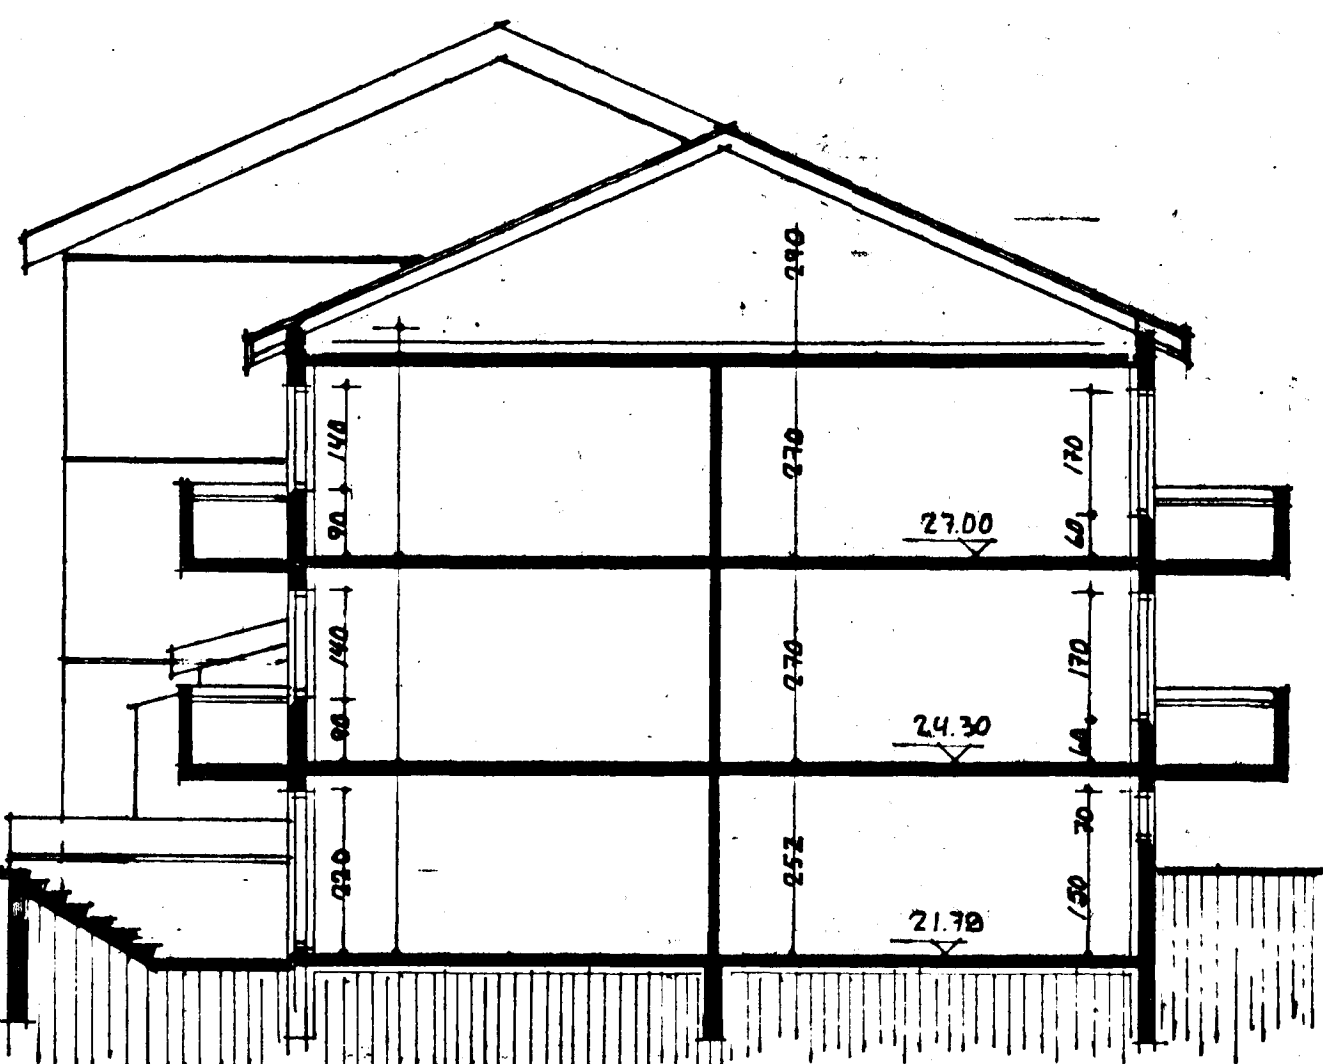

Samþykkt á fundi bygginga-  
ráðs nr. 5/14 1990  
BYGGINGAVALTRÚINN  
Í HAFNARFIRÐI  
*[Signature]*

GRUNNMYND JARÐHÆÐAR M. 1:100.

AFSTÖÐUMYND M. 1:500

ATH. AFSTÖÐUMYND 1 M.: 1:200 VERÐUR BERT  
ÞEGAR TEIKNINGARÞÉLLUM ÞEYGR HÚSUNUM LIGGJA FYRIR.

SNID A-A M. 1:100.

SNID B-B M. 1:100.

SNID C-C M. 1:100.