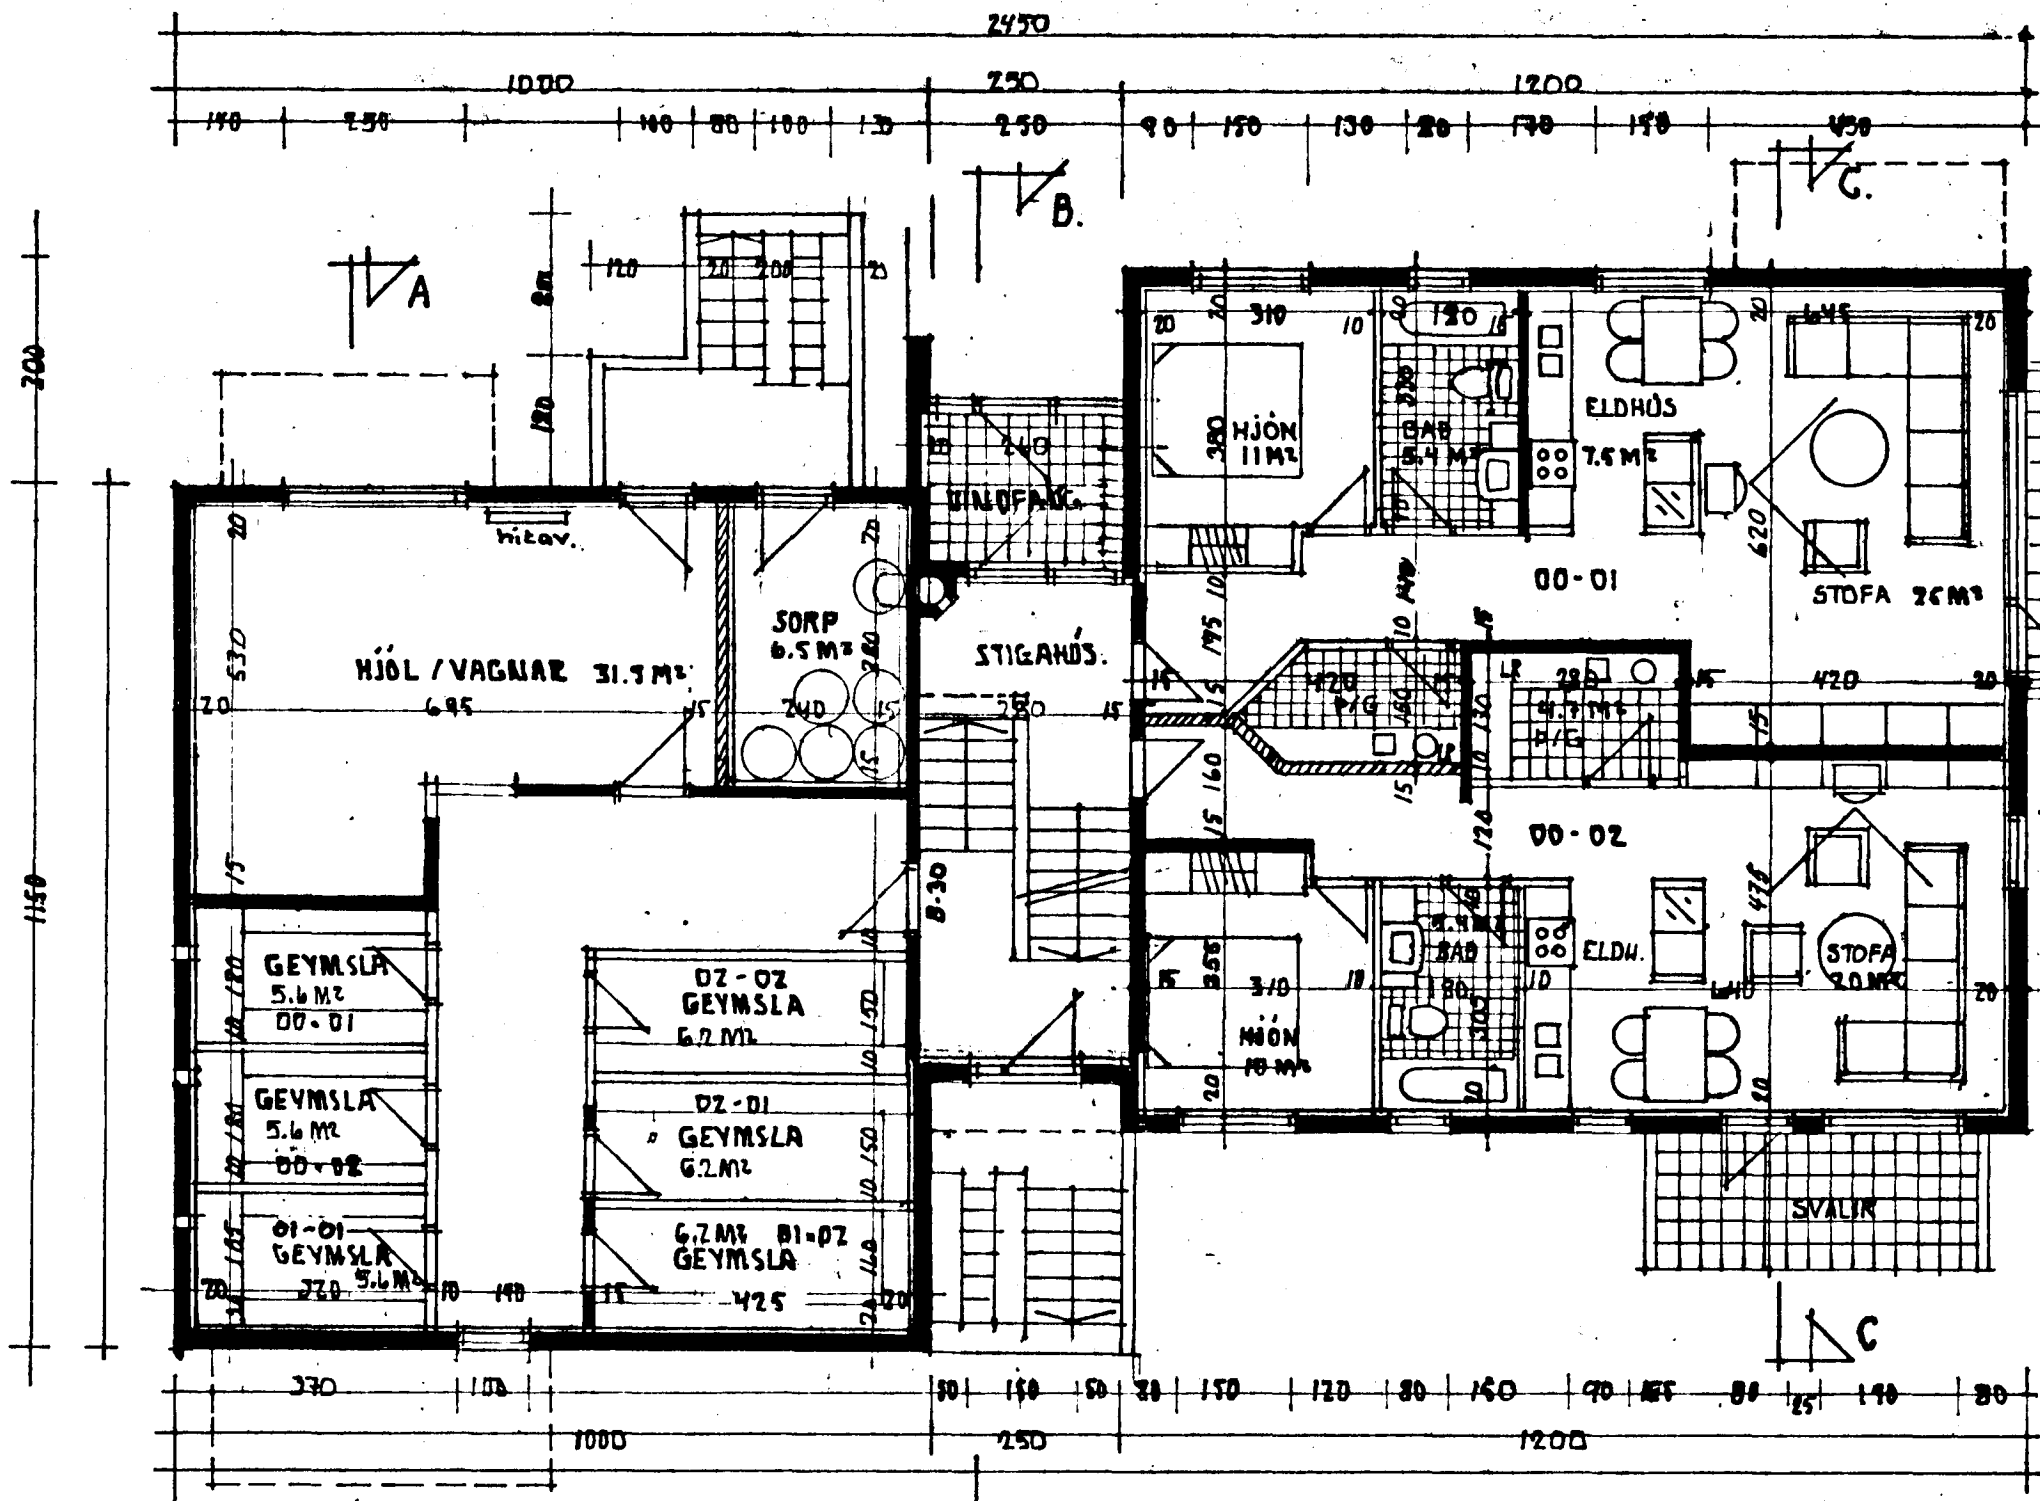

Samþykkt á fundi bygginga-  
ráðs nr. 5/14 1990  
BYGGINGAVALTRÚINN  
Í HAFNARFIRÐI  
*[Signature]*

GRUNNMYND JARÐHÆÐAR M. 1:100.

AFSTÖÐUMYND M. 1:500

ATH. AFSTÖÐUMYND 1 M.: 1:200 VERÐUR BERT  
ÞEGAR TEIKNINGARÞÉLLUM ÞEYGR HÚSUNUM LIGGJA FYRIR.

SNID A-A M. 1:100.

SNID B-B M. 1:100.

SNID C-C M. 1:100.