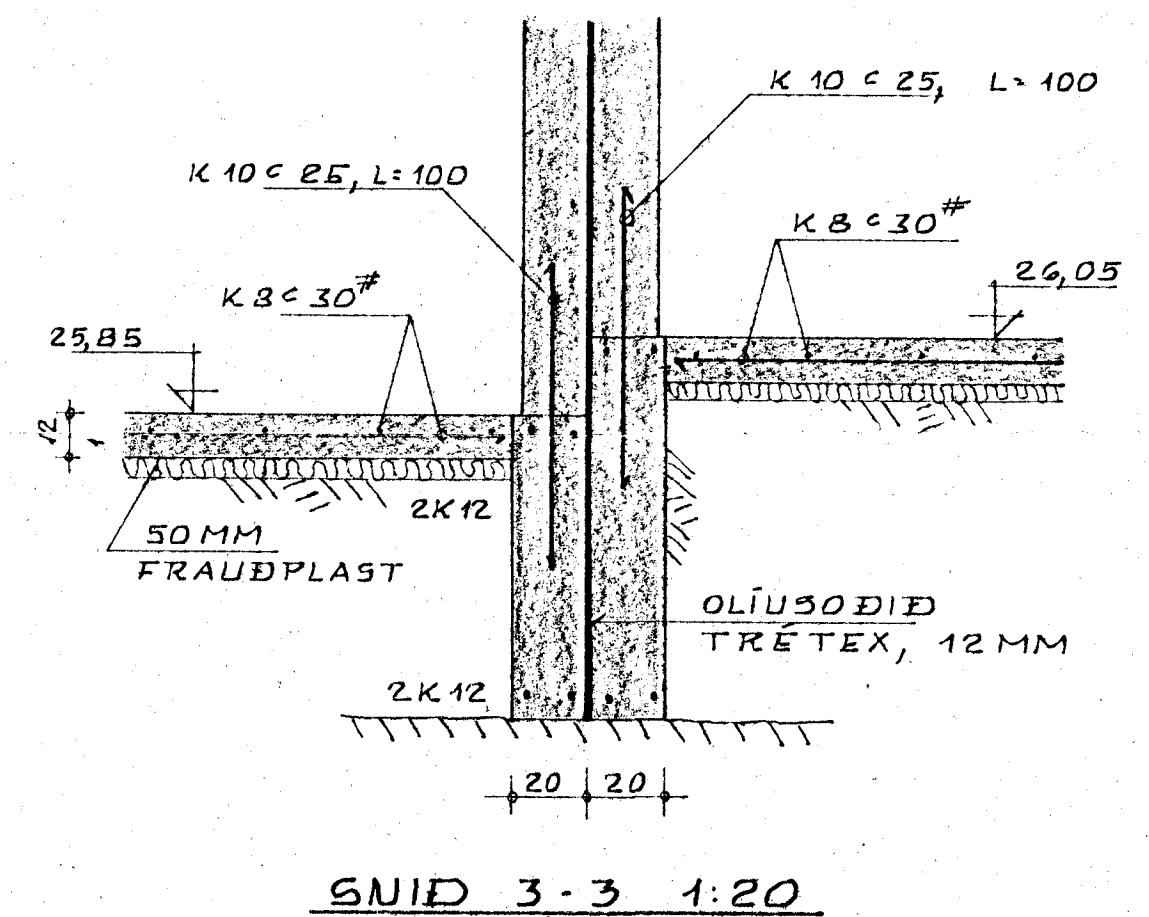

GRUNNMYND 1:50

ÖLL ÖNEFND MÁL ERU CM, NEI A
HÆÐARKÓTAR ERU Í M.

STEVPA Í UNDIRSTÖÐUR: S 200

SNID 1-1 1:20

SNID 2-2 1:20

SNID 3-3 1:20

SNID 4-4 1:20

22 AUG 1988
HAFNARJARDARBERK
BYGGINGAFULLTRÚI

TEIKNING NR. 884-01-01	DAGS	NAFN	YFIRF
TRADARBERG 7 HAFNARFIRÐI	Mælt: Hannað: Teiknað:	ÁG. 88 K.K. ÁG. 88 K.K.	
UNDIRSTÖÐUR: GRUNNMYND OG SNID			Mælikv 1:50 1:20
KRISTJÁN KNÚTSSON TÆKNIFR. F.T.F.Í. LYNGBERG 27, HAFNARFIRÐI, S. 6516 97			Samb