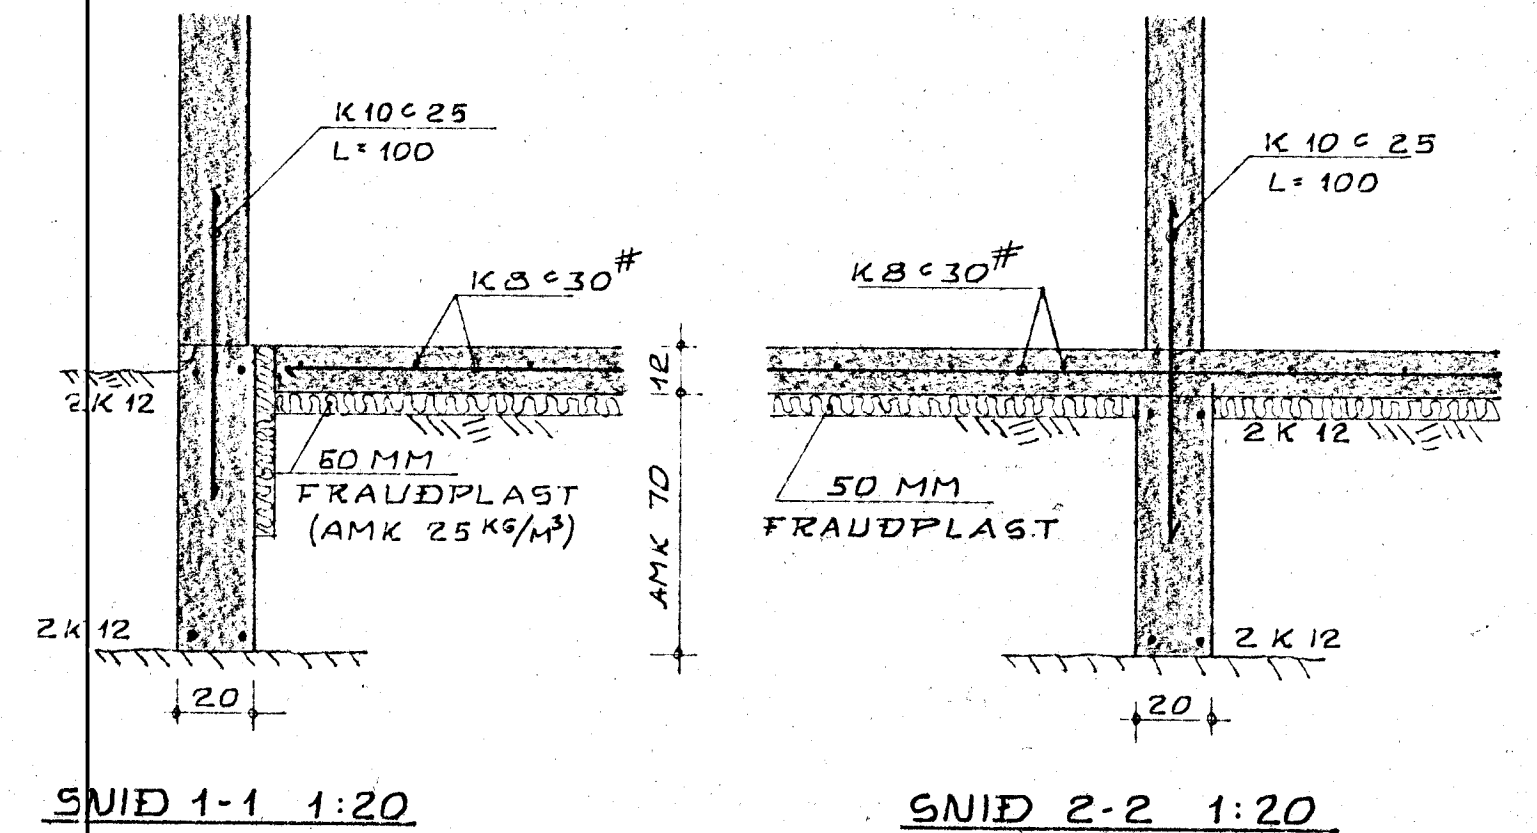

GRUNNMYND 1:50

ÖLL ÖNEFND MÁL ERU CM, NEI A
HÆÐARKÓTAR ERU Í M.

STEVPA Í UNDIRSTÖÐUR: S 200

SNID 1-1 1:20

SNID 2-2 1:20

SNID 3-3 1:20

SNID 4-4 1:20

22 AUG 1988
HAFNARJARDARBERK
BYGGINGAFULLTRÚI

TEIKNING NR. 884-01-01	DAGS	NAFN	YFIRF
TRADARBERG 7 HAFNARFIRÐI	Mælt: Hannað: Teiknað:	ÁG. 88 K.K. ÁG. 88 K.K.	
UNDIRSTÖÐUR: GRUNNMYND OG SNID			Mælikv 1:50 1:20
KRISTJÁN KNÚTSSON TÆKNIFR. F.T.F.Í. LYNGBERG 27, HAFNARFIRÐI, S. 6516 97			Samb