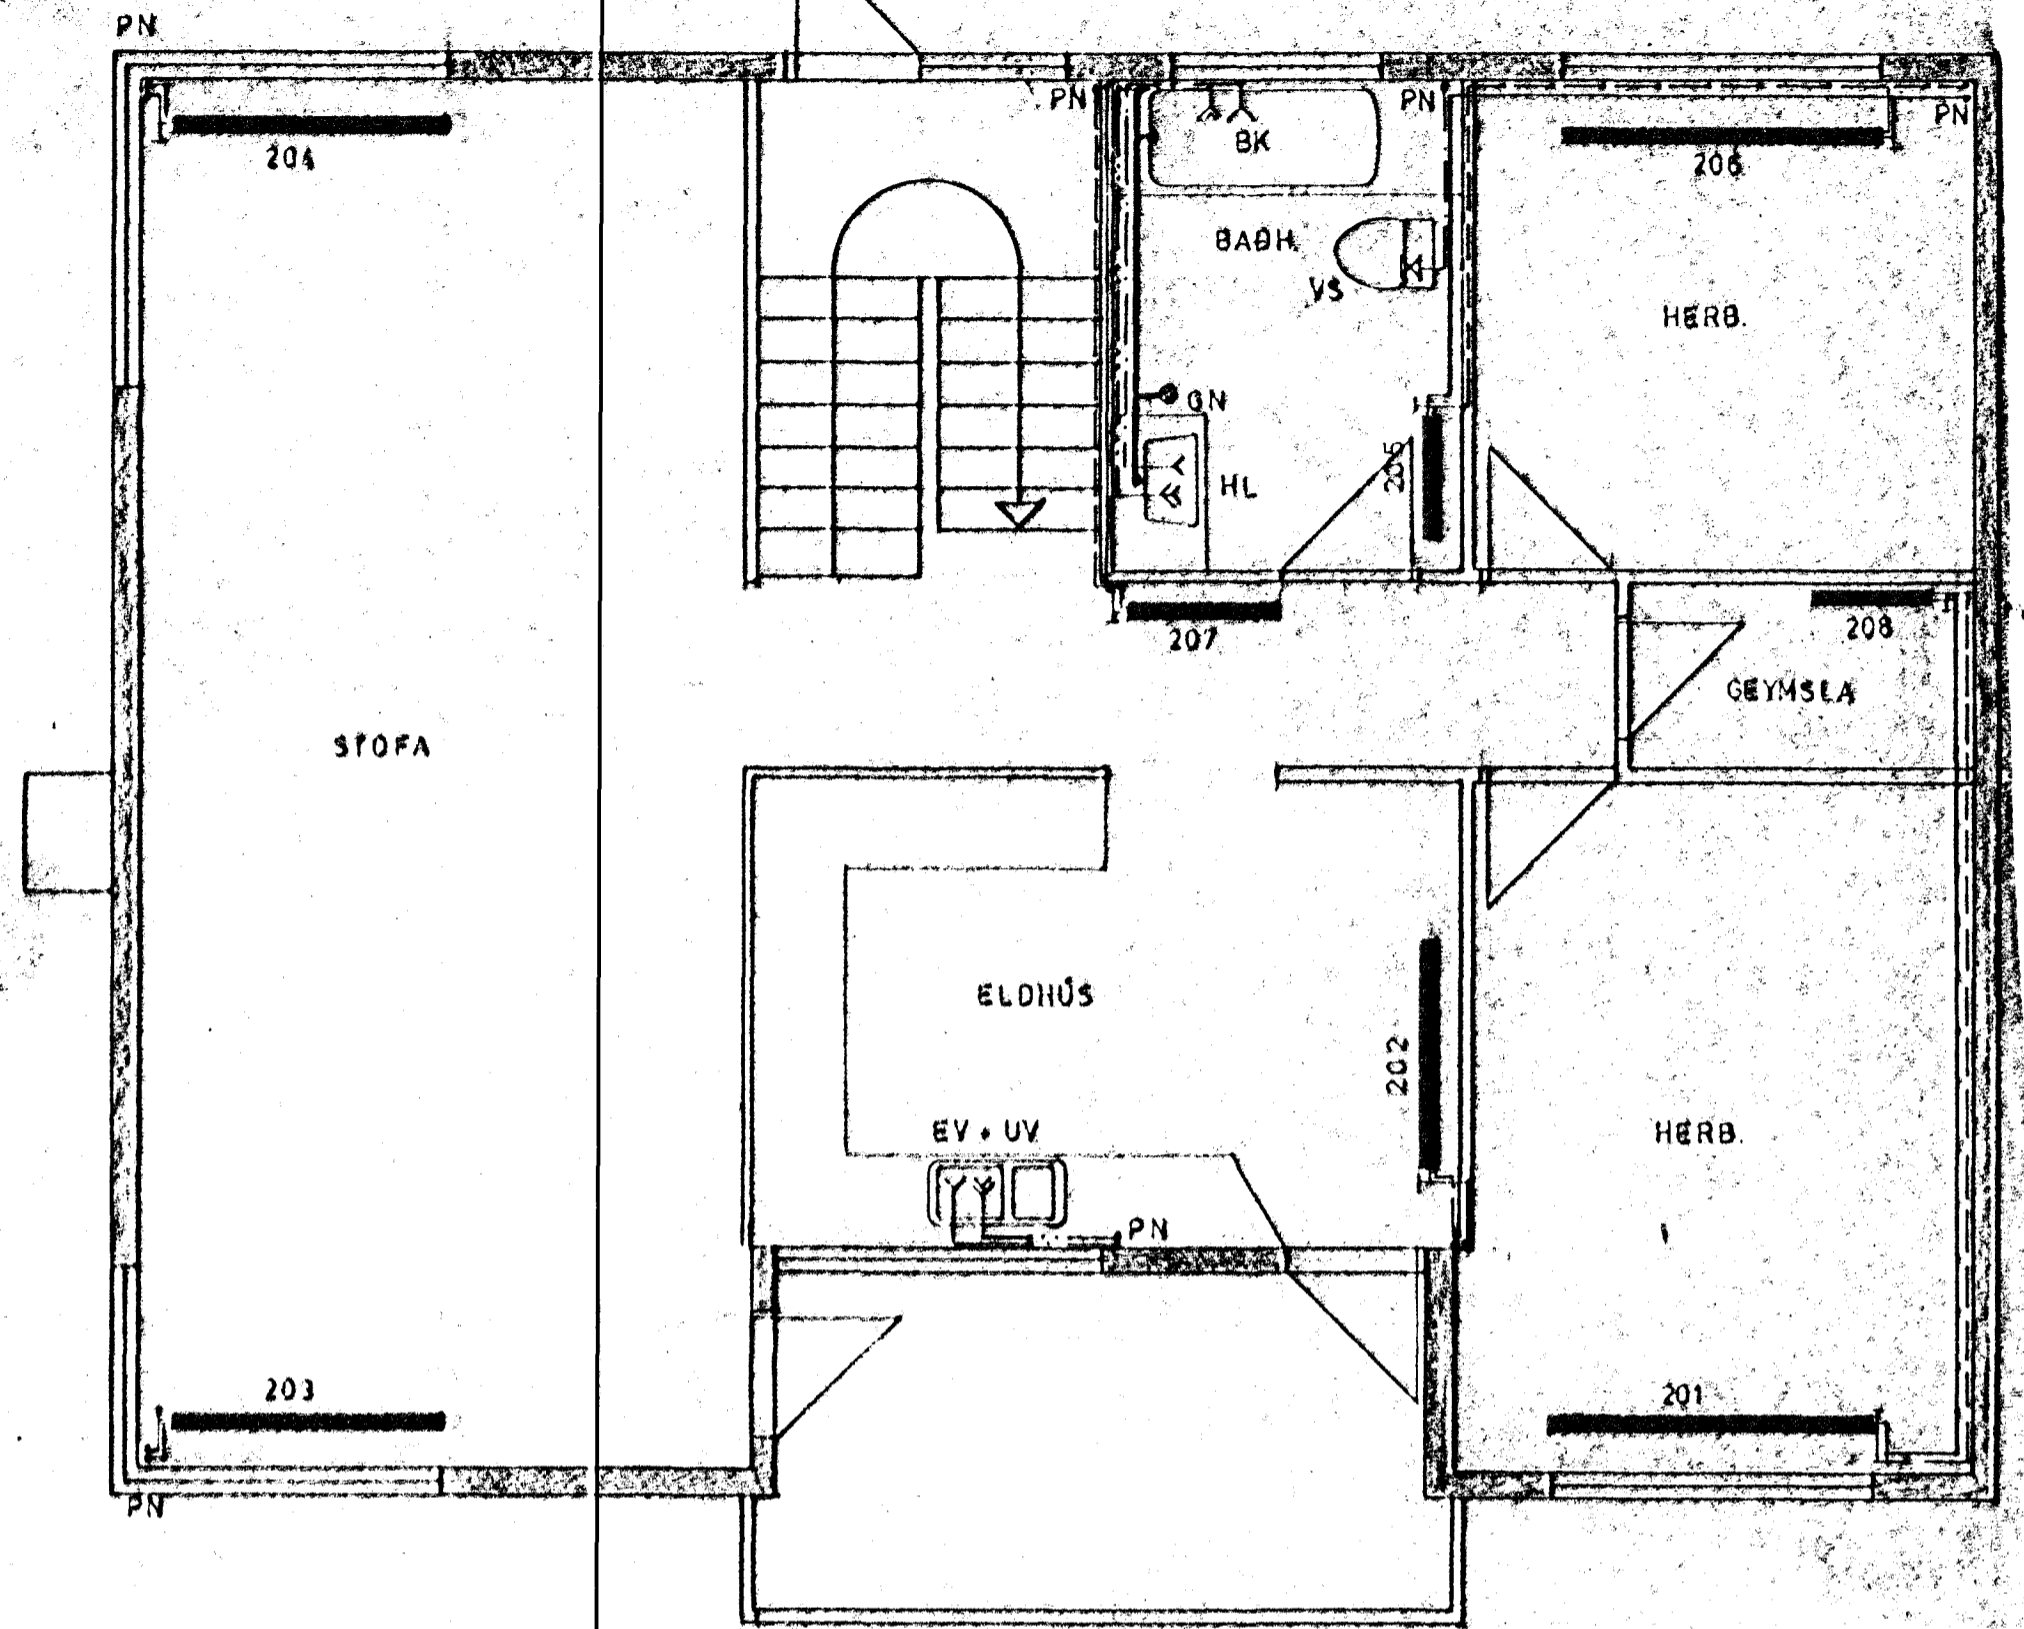

GRUNNMYND 1:50
1. HÆÐ

GRUNNMYND 1:50
2. HÆÐ

TEIKNING NÚM 884-02-02	DAGS	NAFN	YFIRF.
TRADARBERG 7 HAFNARFIROÐI	Mælt: Hannað: Teiknað:	JAN 89 JAN 89	R. K. S. E. K.
HITA- OG HREINLÆTISLAGNIR : GRUNNMYND 1.HÆÐ OG 2.HÆÐ			Mælikv. 1:50
KRISTJAN KNUTSSON TEKNISFR. P.F.F.I. LYNGBERGI 27, HAFNARFIROÐI, S. 651647			Samb.