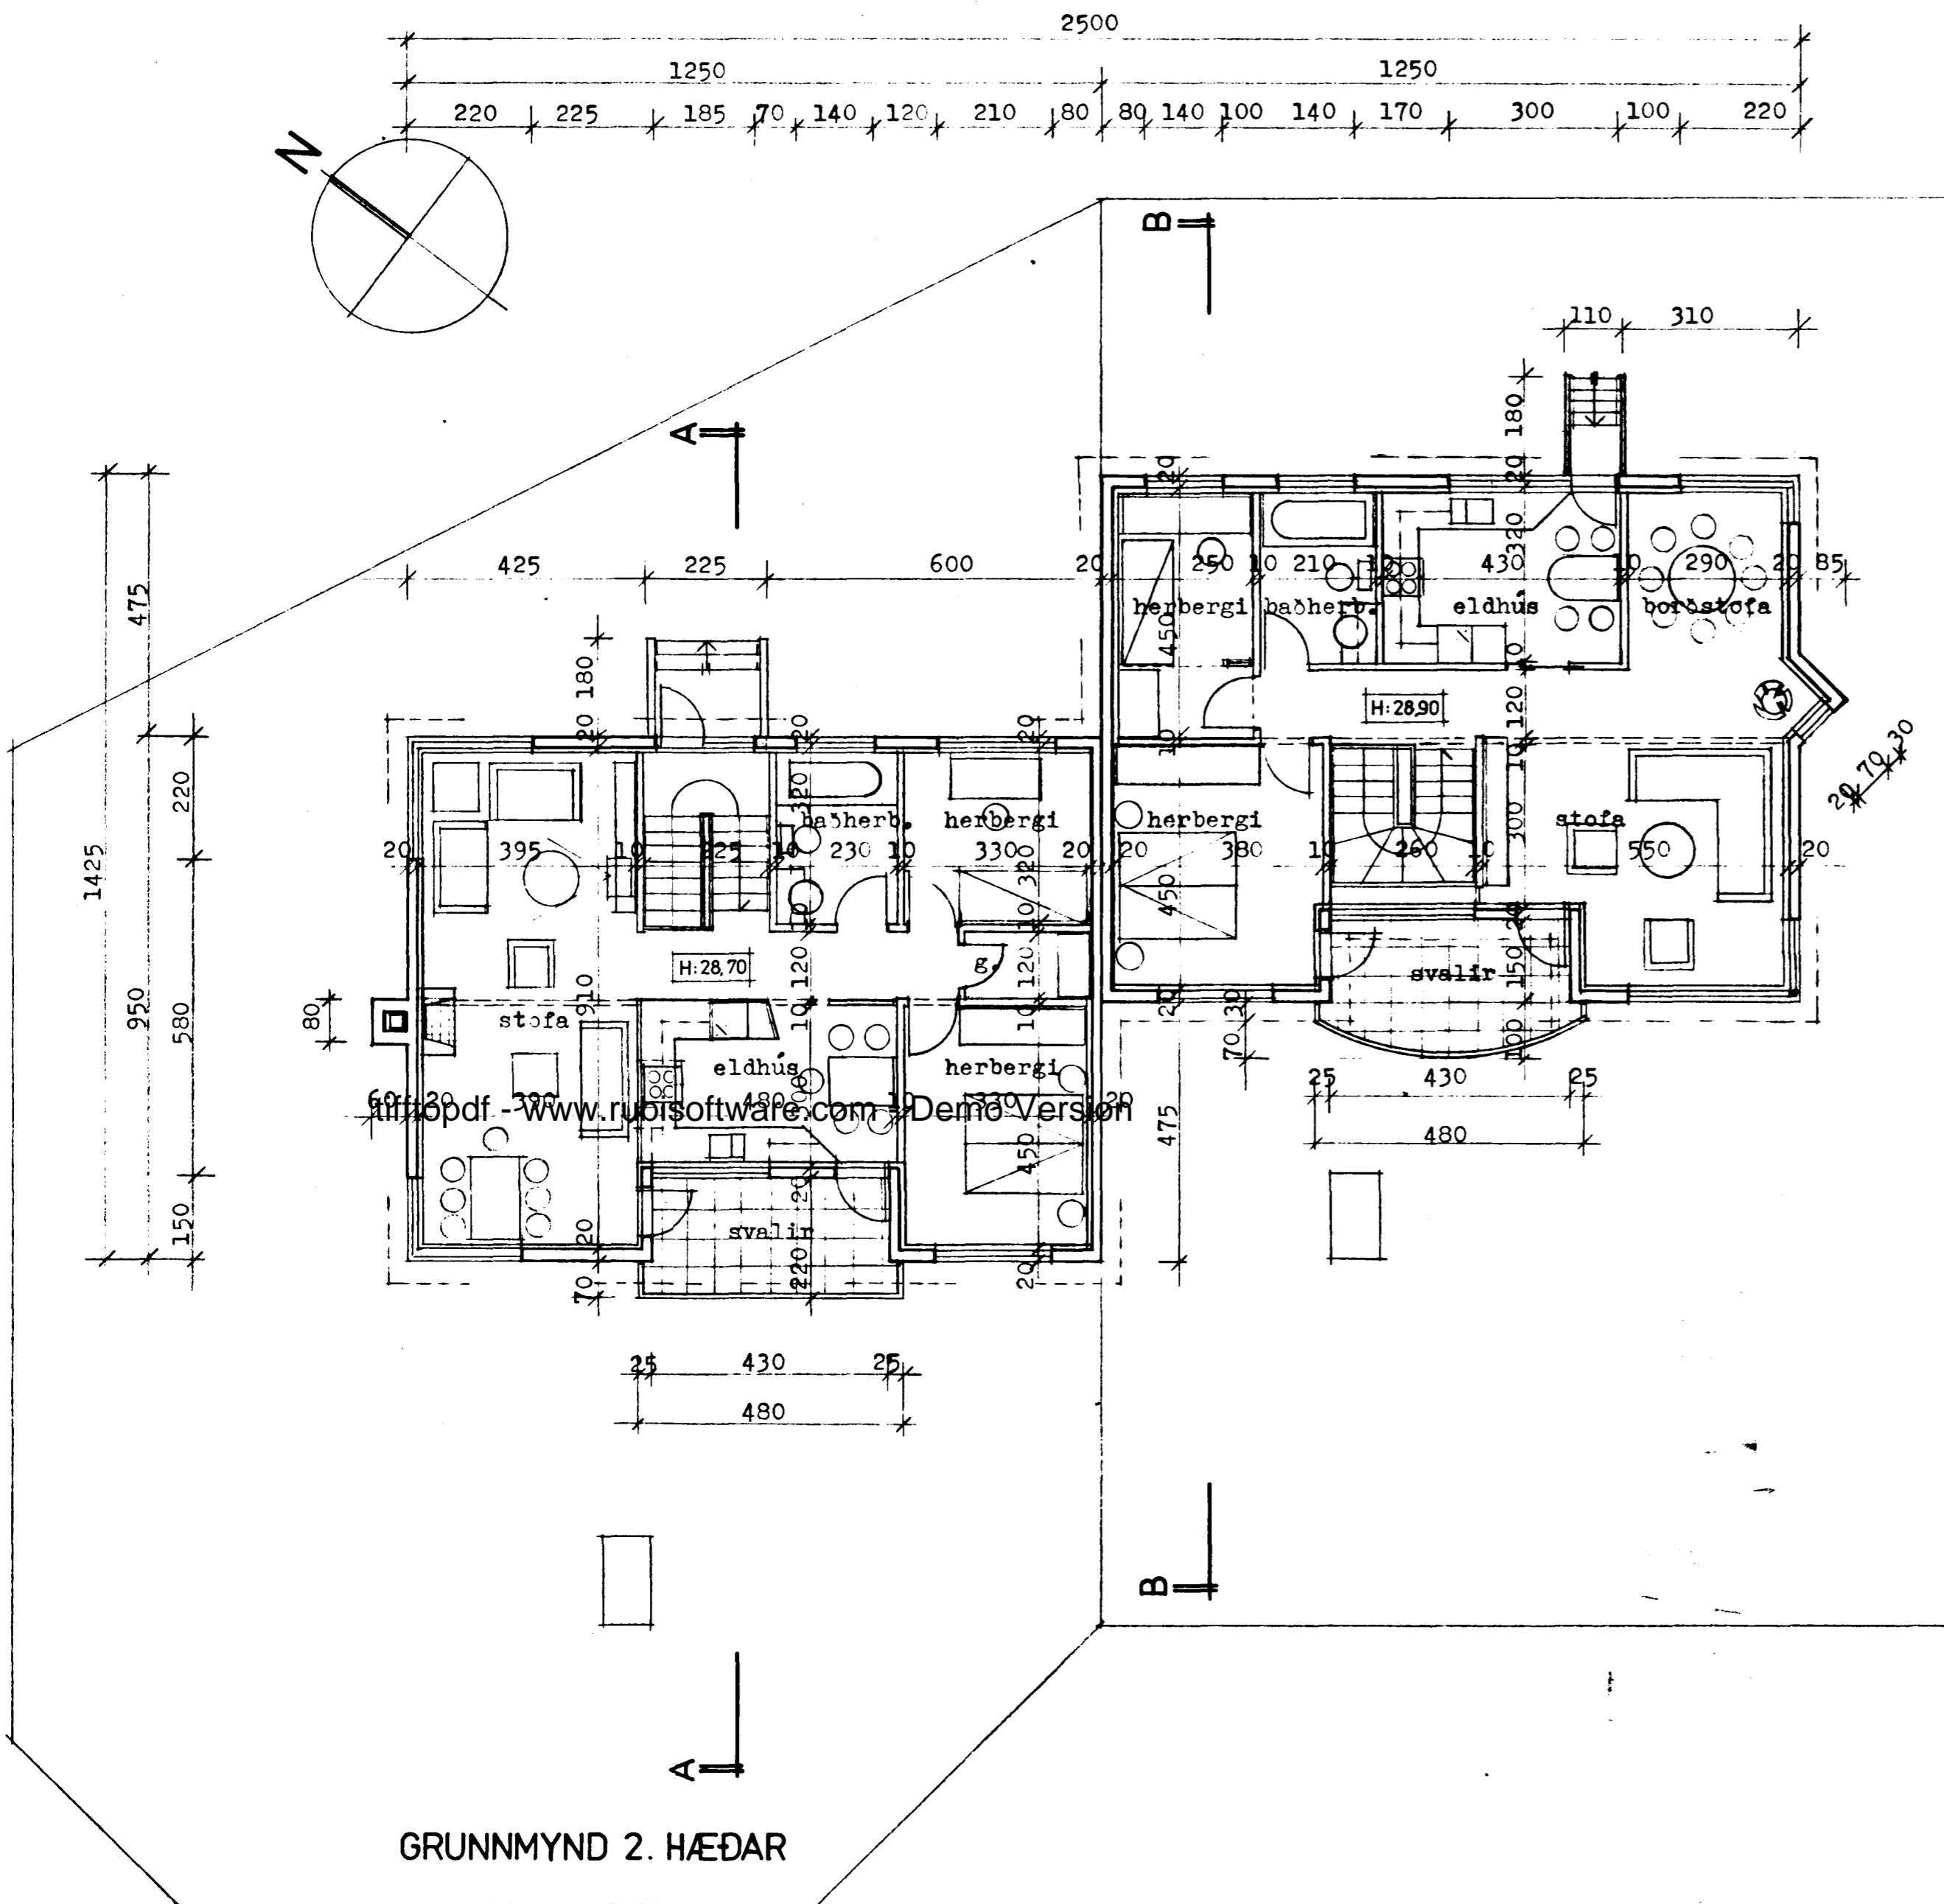

Samþykkt á fundi bygginga-
nefndar þ. 11/8 1988
BYGGINGAFULLTRÚINN
Í HAFNARFIRÐI

GRUNNMYND 2. HÆÐAR

AFSTÖÐUMYND 1:500

TRADARBERG 7 OG 9, HAFNARFIRÐI
ADALTEIKNING: grunnmynd 2. hæðar, afstöðumynd.
mkv: 1:100, 1:500 25.7.1988 EG