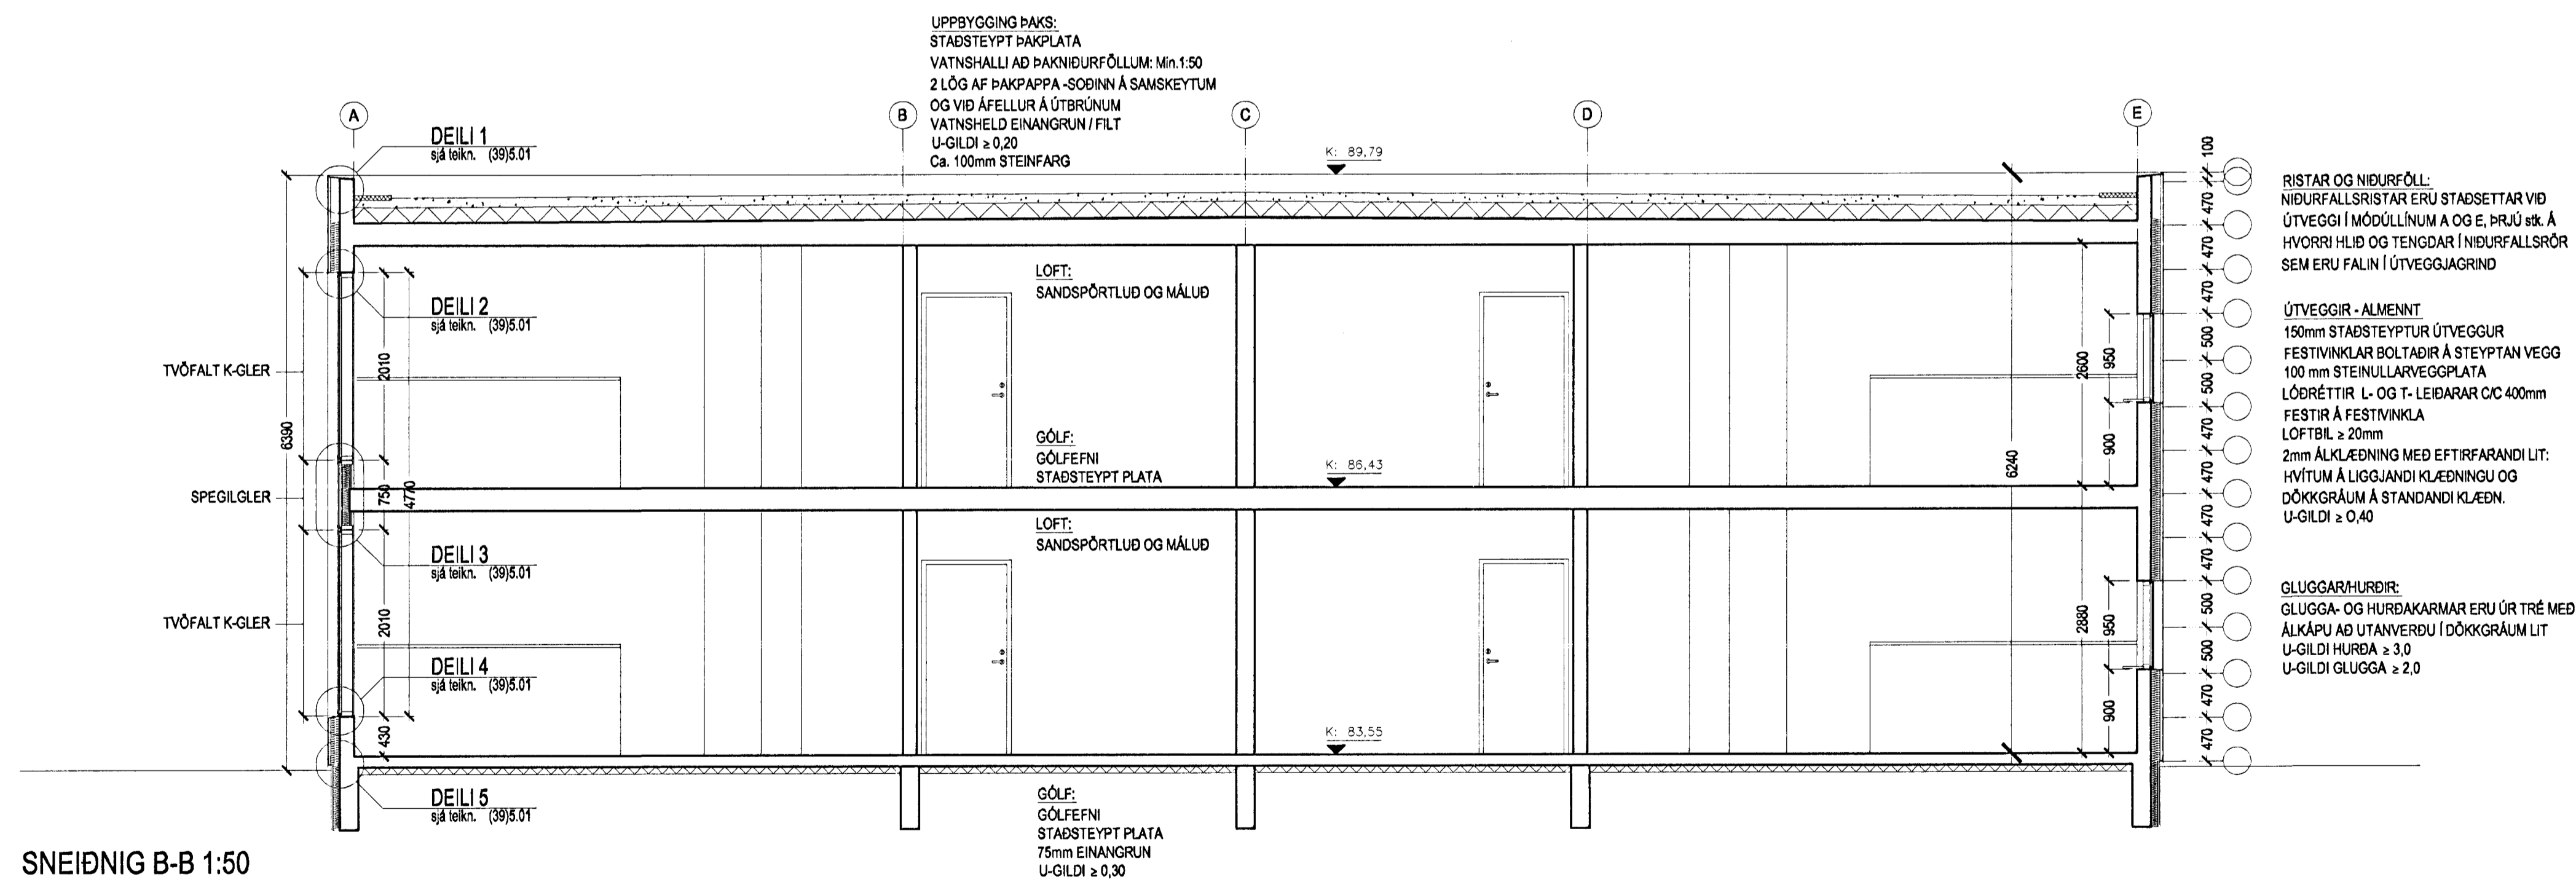

SNEIÐNIG B-B 1:50

VERKTEIKNING

MÓTÁS

BATTERIÐ
ARKITEKTAR

kt. 521291-1259
Trönuhrauni 1
220 Hafnarfirði
Sími: 54 54 700
Fax: 54 54 701
Netfang: batteri@arkitekt.is
Jón Ólafur Ólafsson FAÍ FSSA
kt. 090668-4099
Sigurður Einarsson FAÍ FSSA
kt. 110457-2789

Sambykkt þann 03 MAJ 2004
Byggingafræðingur / Stofnunarfræðingur
F.h. Sigurbjartur Halldórsson

PRASTARÁS 12
St.gr.97200120

SNEIÐINGAR A-A OG B-B

MKV:	1:50	DAGS:	01.04.2001
TEIKNAD:	jben	TÖLVUSKRÁ:	(39)3.04.dwg
HANNAÐ:			

0032 (39)3.04
CBATTERIÐ EHF
ÖLL AFRÖT OG AFRITUN TEIKNINGAR, AÐ HLUTA
Eða Í HEILD, ER HAD SKRIFLEGGU LEYFI, HÖFUNDA