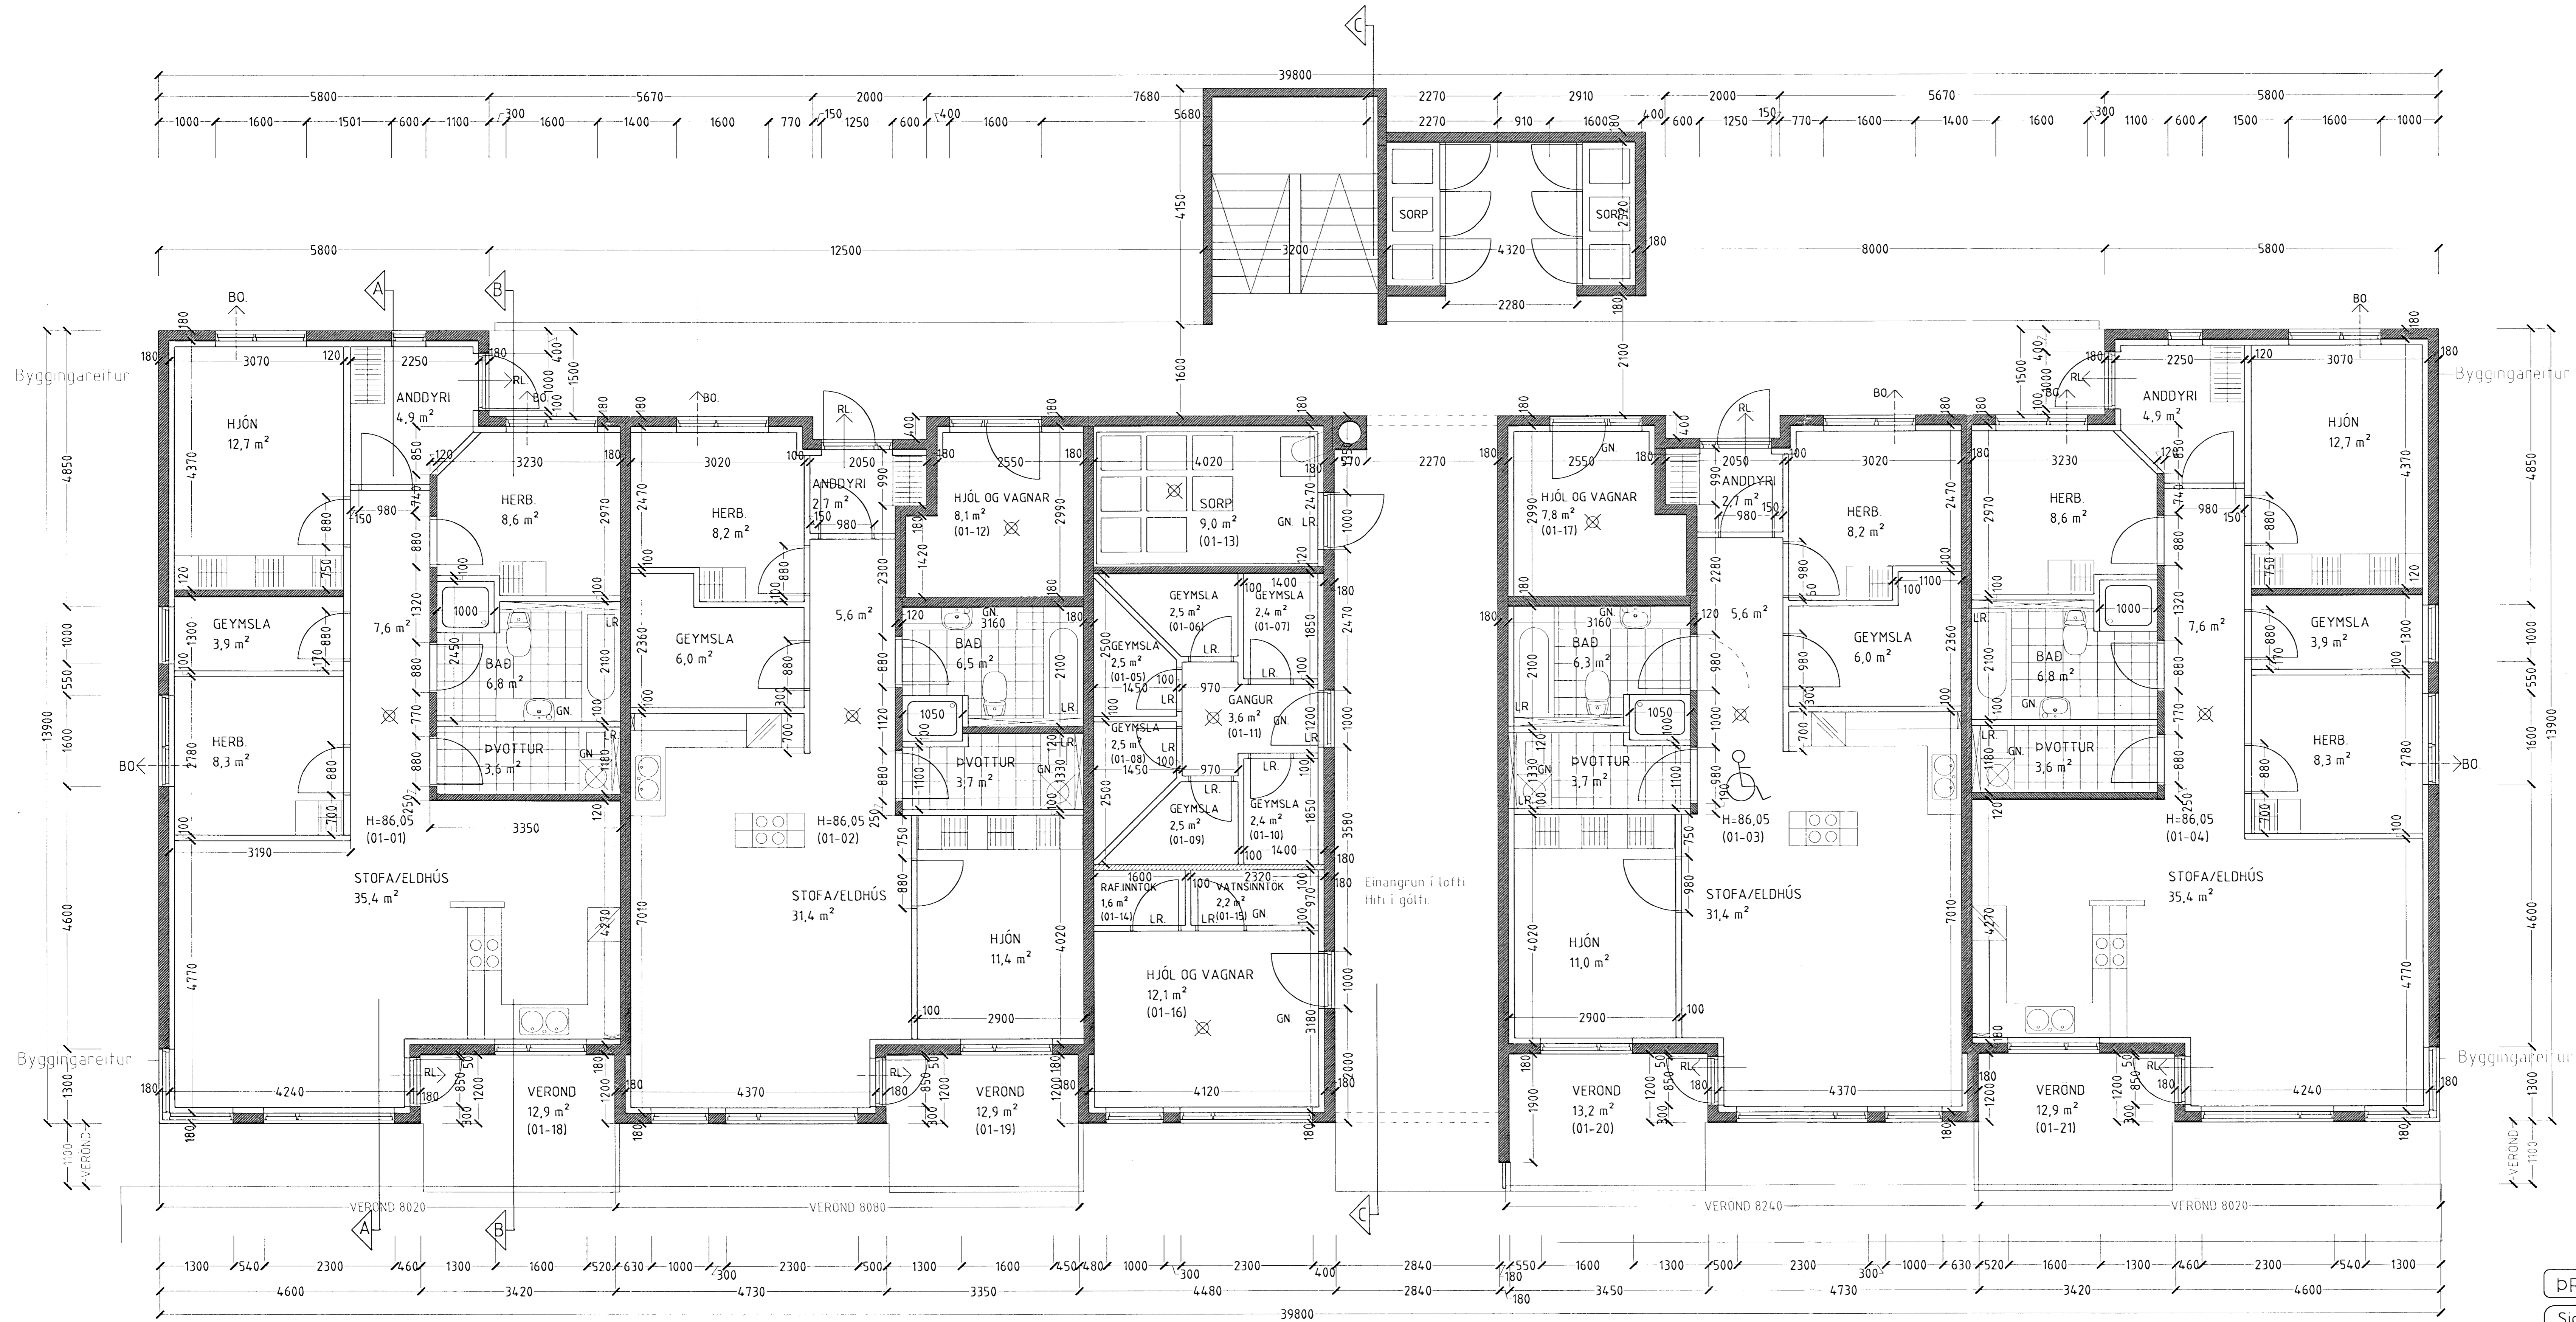

# ÞRASTARÁS 16 HAFNARFIRÐI.

GRUNNMYND 1 HÆÐ MKV. 1:50.

Samþykkt barn  
17. DES. 2001  
Byggingafræðingur / Málamaður  
Efn. Sigurbjartur Halldórsson

**ÞRASTARÁS 16 HAFNARFIRÐI.**

Sigurður Þorvæðarson byggingafræðingur bfi.  
Teiknistofan Strandgötu 11 220 Hafnarfirði.  
STH teiknistofan ehf. kt. 510298-2769. Kf. aðalhonudar. 141250-4189  
Sími 5651510. Fax: 5651299. Netfang: teiknistofan@istandia.is

Skýringar:	Séruppdráttur.
Teikning:	Grunnmynd 1 hæð.
Mælikvæði:	1:50
Undirskrift:	<i>[Signature]</i>
Blad nr:	1 af 9.
Dagsetning:	17. júlí 2001.
Breytt:	